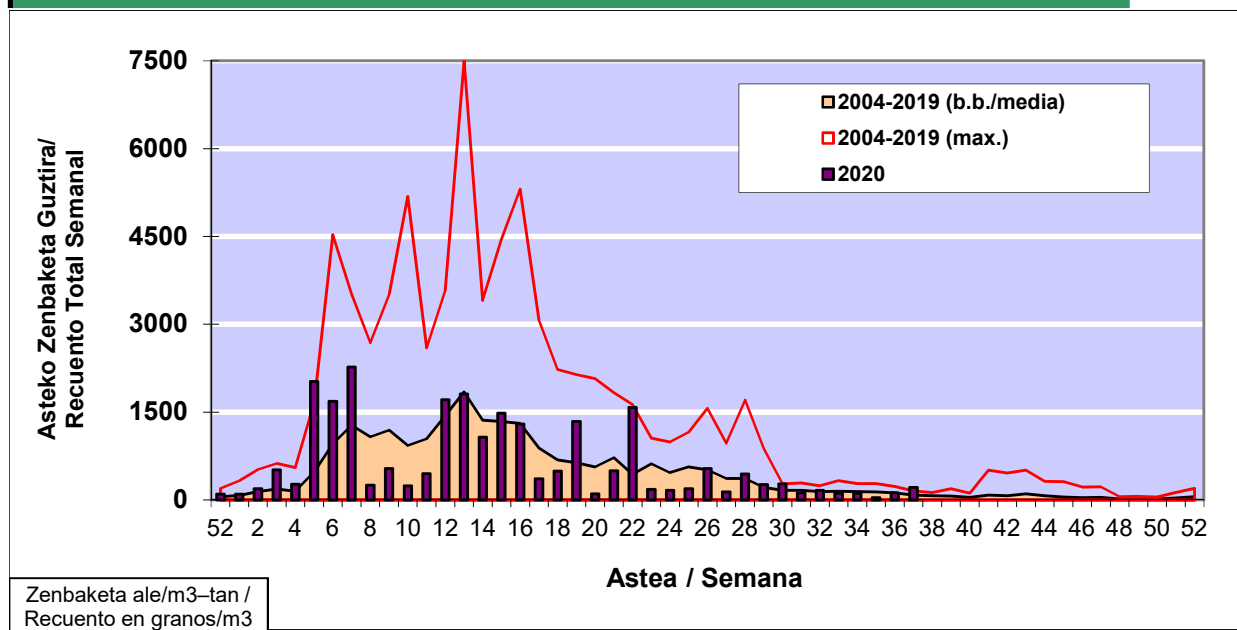

### 1. GAUR EGUNGO EGOERA / SITUACIÓN ACTUAL

		<b>Astea/Semana</b>	<b>37</b>
<b>Estazioa / Estación</b>	<b>Donostia-San Sebastián</b>	<b>07/09 - 13/09</b>	<b>2020</b>

Polen mota interesgarriak / Tipos polínicos de interés	Zuhaitza-Landarea / Árbol- Planta	Egoera / Situación*	Hurrengo asterako joera / Tendencia próxima semana
<b><i>E. Alternaria</i></b>	Alternariaren esporak / Esporas de Alternaria	<b>Baxua / Bajo</b>	=
<b><i>Gramineae</i></b>	Graminea/Gramínea	<b>Baxua / Bajo</b>	=
<b><i>Urticaceas</i></b>	Asuna-Horma-belarra/Ortiga- Parietaria	<b>Baxua / Bajo</b>	=
*Ebaluaketa irizpideak, "Red Española de Aerobiología"-ren arabera / Criterios de evaluación de acuerdo a la Red Española de Aerobiología			

### 2. ASTEKO ZENBAKETA GUZTIRA / RECUENTO TOTAL SEMANAL

<b>Estazioa / Estación</b>	<b>Donostia-San Sebastián</b>
----------------------------	-------------------------------

#### Asteko Zenbaketa Guztira / Recuento Total Semanal