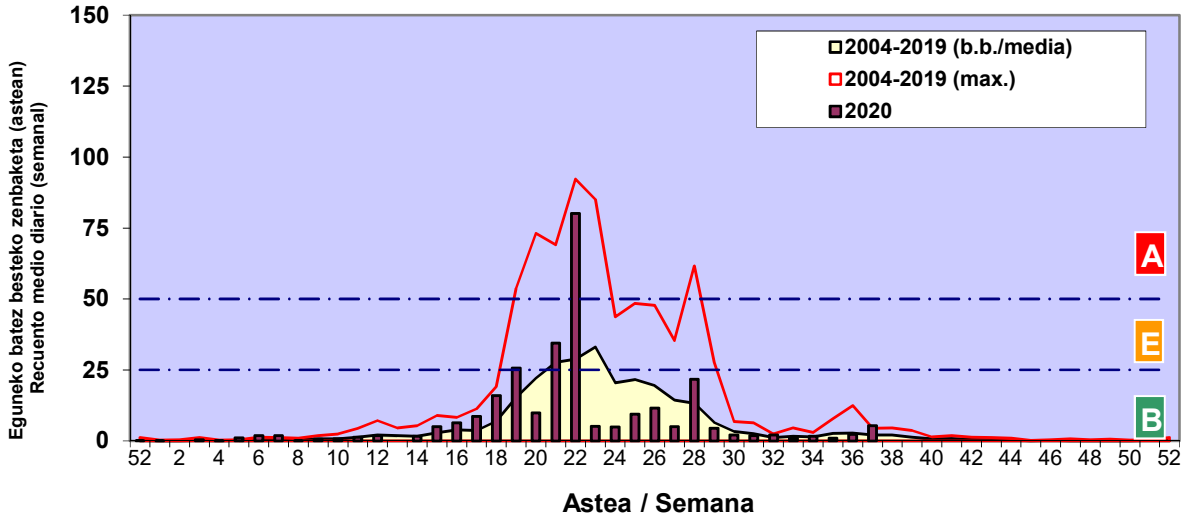

## 3. ASTEKO ZENBAKETA / RECuento SEMANAL

2020

Estazioa / Estación	Donostia-San Sebastián						Astea/Semana	37
Mota / Tipo	Al / L 7/09/20	As / M 8/09/20	Az / X 9/09/20	Og / J 10/09/20	Or / V 11/09/20	Lr / S 12/09/20	Ig / D 13/09/20	b.b. / media
Acer								0
Foeniculum			1					0
Artemisia		1				1	1	0
Centaurea								0
Achillea		12	5	4		10	2	5
Taraxacum								0
Alnus				1				0
Betula								0
Corylus								0
Brassica								0
Sambucus								0
Chenop./Ama		2	2	1	1	1	10	2
Cupres./Taxa	1		1				2	1
Carex		1						0
Ericaceae	1				1		3	1
Mercurialis	2	1	1	2	1	1		1
Robinia								0
Castanea			1				1	0
Fagus								0
Quercus								0
Aesculus								0
Juglans								0
Laurus								0
Lilium								0
Magnolia								0
Acacia								0
Eucalyptus								0
Fraxinus								0
Ligustrum								0
Olea								0
Pinus								0
Cedrus		1	1				4	1
Plantago		1	1	2		4	4	2
Platanus								0
Gramineae	2	8	8	1	4	5	10	5
Rosacea								0
Rumex								0
Rhamnus								0
Populus								0
Salix								0
Tamarix								0
Tilia								0
Celtis								0
Ulmus								0
Urticaceae	2	10	8	11	5	4	16	8
Besterik/Otros	7	1	7	3		4	8	4
Esp. Alternaria	7	14	12	14	5	10		9
<b>Guztira /Total</b>	<b>15</b>	<b>38</b>	<b>36</b>	<b>25</b>	<b>12</b>	<b>30</b>	<b>61</b>	<b>217</b>

Zenbaketa ale/m3 – tan /  
Recuento en granos/m3

■ Altua/Alto  
■ Ertaina/Medio  
□ Baxua/Bajo

4. POLEN MOTA INTERESGARRIAK / TIPOS POLÍNICOS DE INTERÉS

Estazioa / Estación **Donostia-San Sebastián**

- Altua/Alto
- Ertaina/Medio
- Baxua/Bajo

**GRAMINEAE**

**URTICA / PARIETARIA**

Zenbaketa ale/m<sup>3</sup> – tan /  
Recuento en granos/m<sup>3</sup>

**E. ALTERNARIA**

Zenbaketa esporak/m<sup>3</sup> – tan /  
Recuento en esporas/m<sup>3</sup>