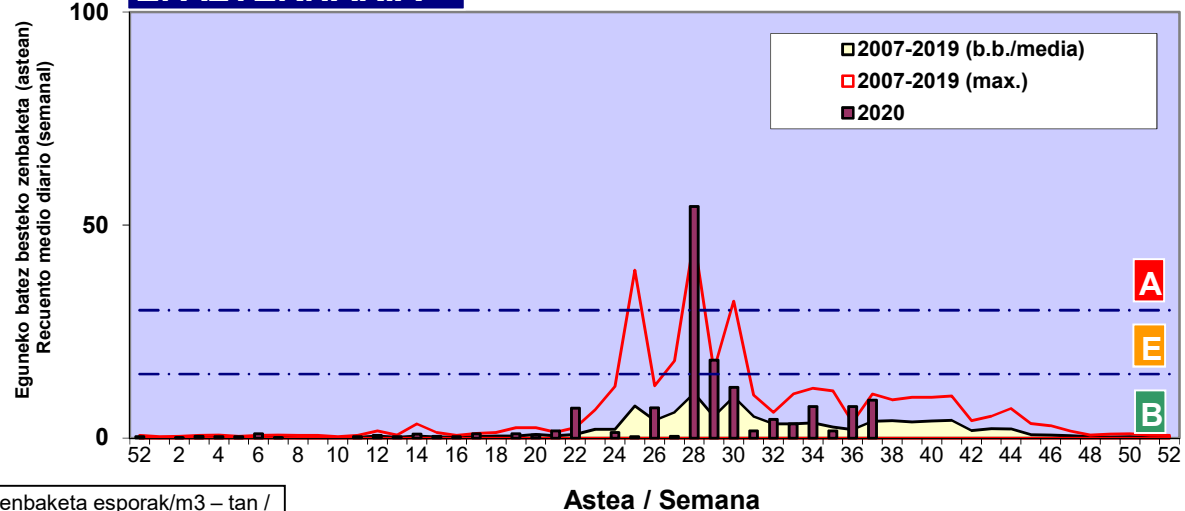

Zenbaketa ale/m3 – tan /  
Recuento en granos/m3

■ Altua/Alto  
■ Ertaina/Medio  
□ Baxua/Bajo

4. POLEN MOTA INTERESGARRIAK / TIPOS POLÍNICOS DE INTERÉS

Estazioa / Estación **Donostia-San Sebastián**

- Altua/Alto
- Ertaina/Medio
- Baxua/Bajo

**GRAMINEAE**

**URTICA / PARIETARIA**

Zenbaketa ale/m<sup>3</sup> – tan /  
Recuento en granos/m<sup>3</sup>

**E. ALTERNARIA**

Zenbaketa esporak/m<sup>3</sup> – tan /  
Recuento en esporas/m<sup>3</sup>