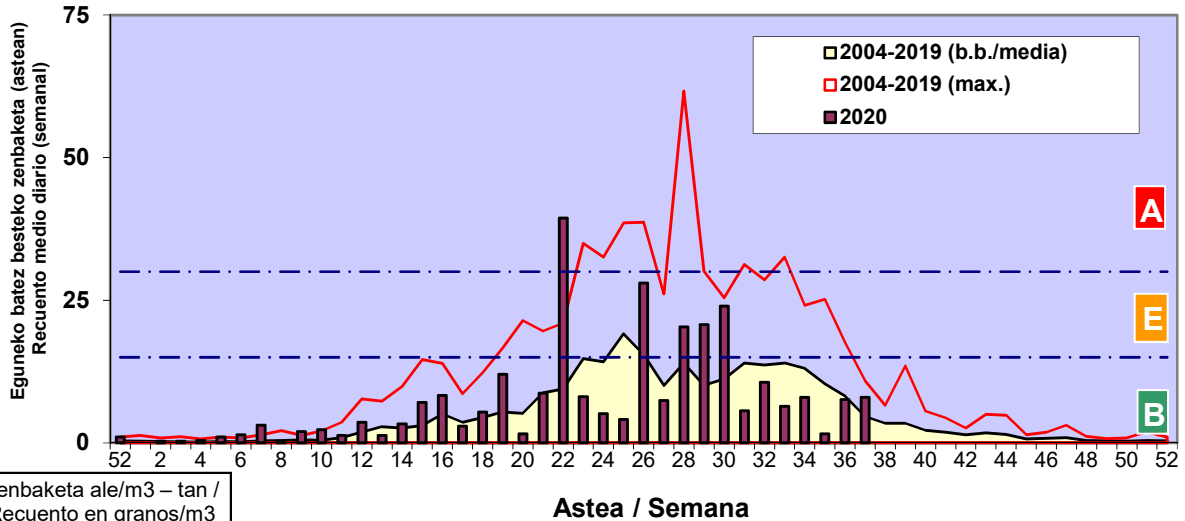

## 3. ASTEKO ZENBAKETA / RECuento SEMANAL

2020

Estazioa / Estación	Donostia-San Sebastián						Astea/Semana	37
Mota / Tipo	Al / L 7/09/20	As / M 8/09/20	Az / X 9/09/20	Og / J 10/09/20	Or / V 11/09/20	Lr / S 12/09/20	Ig / D 13/09/20	b.b. / media
Acer								0
Foeniculum			1					0
Artemisia		1				1	1	0
Centaurea								0
Achillea		12	5	4		10	2	5
Taraxacum								0
Alnus				1				0
Betula								0
Corylus								0
Brassica								0
Sambucus								0
Chenop./Ama		2	2	1	1	1	10	2
Cupres./Taxa	1		1				2	1
Carex		1						0
Ericaceae	1				1		3	1
Mercurialis	2	1	1	2	1	1		1
Robinia								0
Castanea			1				1	0
Fagus								0
Quercus								0
Aesculus								0
Juglans								0
Laurus								0
Lilium								0
Magnolia								0
Acacia								0
Eucalyptus								0
Fraxinus								0
Ligustrum								0
Olea								0
Pinus								0
Cedrus		1	1				4	1
Plantago		1	1	2		4	4	2
Platanus								0
Gramineae	2	8	8	1	4	5	10	5
Rosacea								0
Rumex								0
Rhamnus								0
Populus								0
Salix								0
Tamarix								0
Tilia								0
Celtis								0
Ulmus								0
Urticaceae	2	10	8	11	5	4	16	8
Besterik/Otros	7	1	7	3		4	8	4
Esp. Alternaria	7	14	12	14	5	10		9
<b>Guztira /Total</b>	<b>15</b>	<b>38</b>	<b>36</b>	<b>25</b>	<b>12</b>	<b>30</b>	<b>61</b>	<b>217</b>

Zenbaketa ale/m3 – tan /  
Recuento en granos/m3

■ Altua/Alto  
■ Ertaina/Medio  
□ Baxua/Bajo

4. POLEN MOTA INTERESGARRIAK / TIPOS POLÍNICOS DE INTERÉS

Estazioa / Estación **Donostia-San Sebastián**

- Altua/Alto
- Ertaina/Medio
- Baxua/Bajo

**GRAMINEAE**

**URTICA / PARIETARIA**

Zenbaketa ale/m<sup>3</sup> – tan /  
Recuento en granos/m<sup>3</sup>

**E. ALTERNARIA**

Zenbaketa esporak/m<sup>3</sup> – tan /  
Recuento en esporas/m<sup>3</sup>