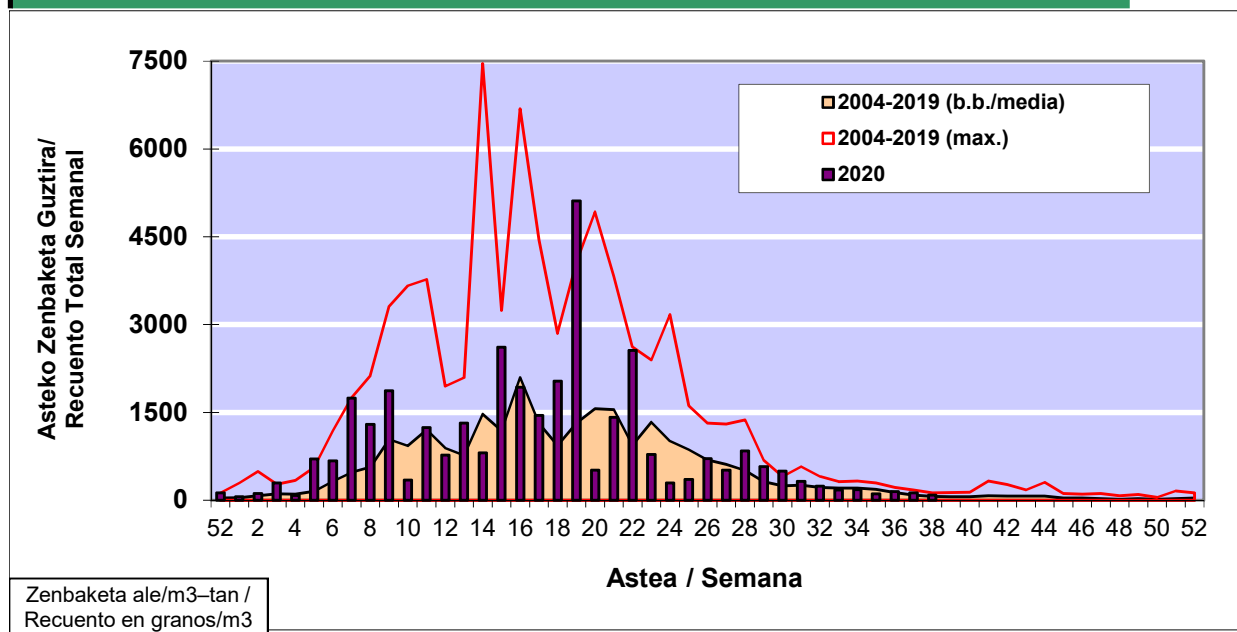

### 1. GAUR EGUNGO EGOERA / SITUACIÓN ACTUAL

		<b>Astea/Semana</b>	<b>38</b>
<b>Estazioa / Estación</b>	<b>Vitoria - Gasteiz</b>	<b>14/09 -20/09</b>	<b>2020</b>

Polen mota interesgarriak / Tipos polínicos de interés	Zuhaitza-Landarea / Árbol- Planta	Egoera / Situación*	Hurrengo asterako joera / Tendencia próxima semana
<b><i>E. Alternaria</i></b>	Alternariaren esporak / Esporas de Alternaria	<b>Baxua / Bajo</b>	=
<b><i>Urticaceas</i></b>	Asuna-Horma-belarra/Ortiga- Parietaria	<b>Baxua / Bajo</b>	=
<b><i>Gramineae</i></b>	Graminea/Gramínea	<b>Baxua / Bajo</b>	=
*Ebaluaketa irizpideak, "Red Española de Aerobiología"-ren arabera / Criterios de evaluación de acuerdo a la Red Española de Aerobiología			

### 2. ASTEKO ZENBAKETA GUZTIRA / RECUENTO TOTAL SEMANAL

<b>Estazioa / Estación</b>	<b>Vitoria - Gasteiz</b>
----------------------------	--------------------------

#### Asteko Zenbaketa Guztira / Recuento Total Semanal