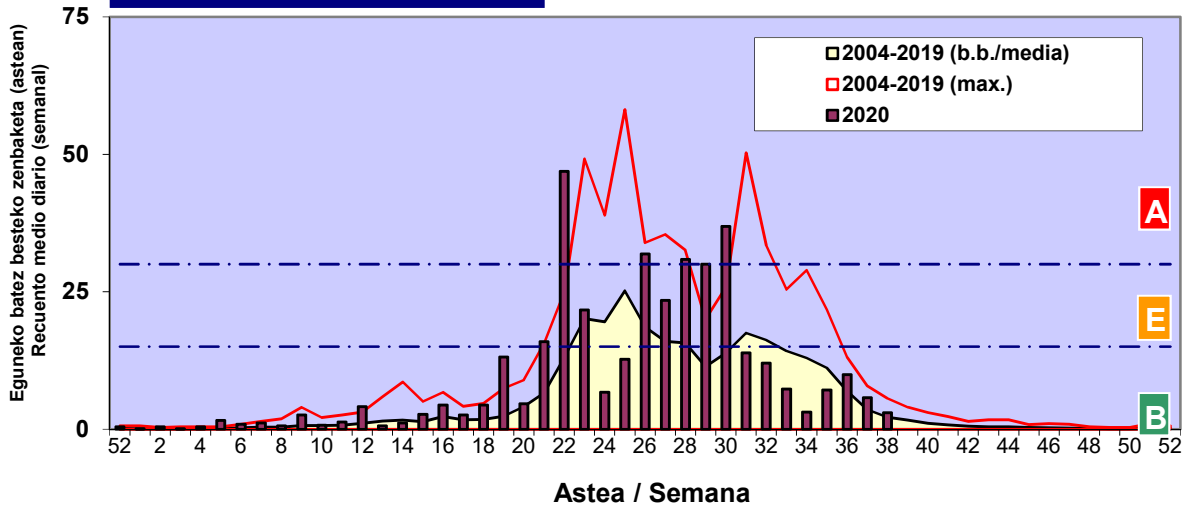

Zenbaketa ale/m3 – tan /  
Recuento en granos/m3

Altua/Alto  
 Ertaina/Medio  
 Baxua/Bajo

4. POLEN MOTA INTERESGARRIAK / TIPOS POLÍNICOS DE INTERÉS

Estazioa / Estación

Vitoria - Gasteiz

- Altua/Alto
- Ertaina/Medio
- Baxua/Bajo

**URTICA / PARIETARIA**

**GRAMINEAE**

Zenbaketa ale/m<sup>3</sup> – tan /  
Recuento en granos/m<sup>3</sup>

**E. ALTERNARIA**

Zenbaketa esporak/m<sup>3</sup> – tan /  
Recuento en esporas/m<sup>3</sup>