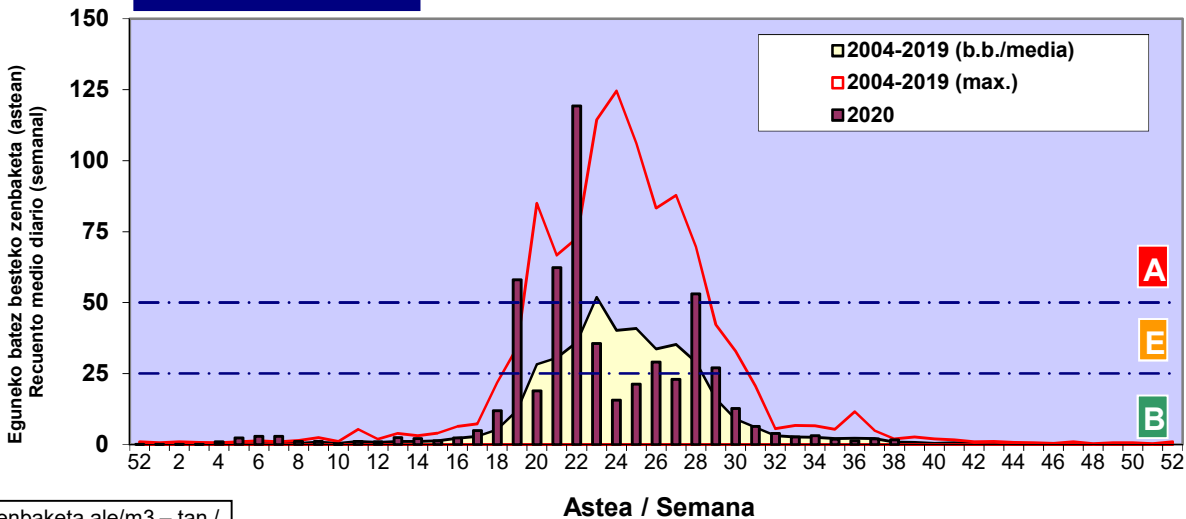

Zenbaketa ale/m3 – tan /  
Recuento en granos/m3

Altua/Alto  
 Ertaina/Medio  
 Baxua/Bajo

4. POLEN MOTA INTERESGARRIAK / TIPOS POLÍNICOS DE INTERÉS

Estazioa / Estación

Vitoria - Gasteiz

- Altua/Alto
- Ertaina/Medio
- Baxua/Bajo

**URTICA / PARIETARIA**

**GRAMINEAE**

Zenbaketa ale/m<sup>3</sup> – tan /  
Recuento en granos/m<sup>3</sup>

**E. ALTERNARIA**

Zenbaketa esporak/m<sup>3</sup> – tan /  
Recuento en esporas/m<sup>3</sup>