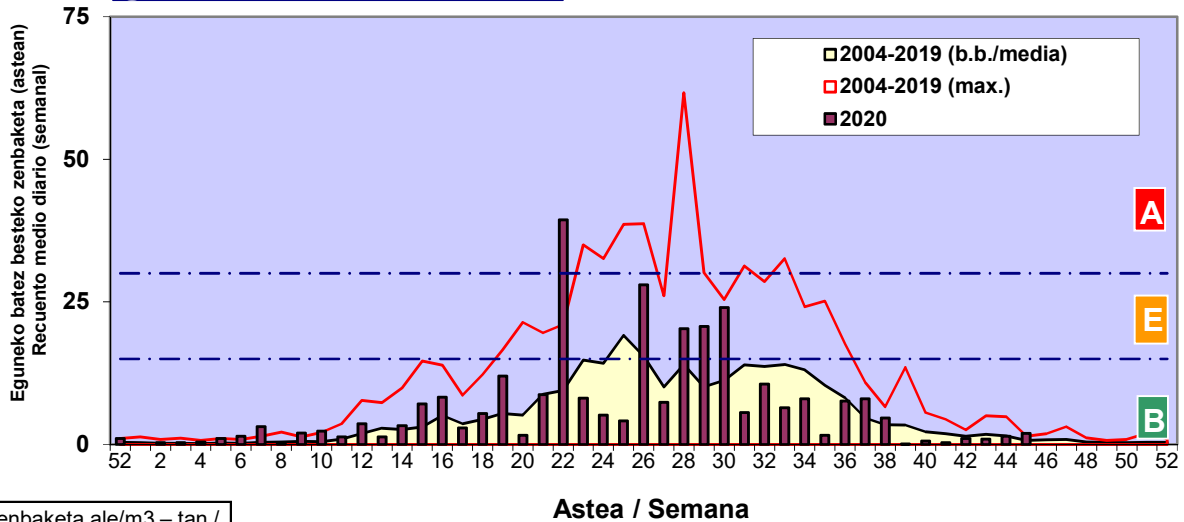

URTICA / PARIETARIA