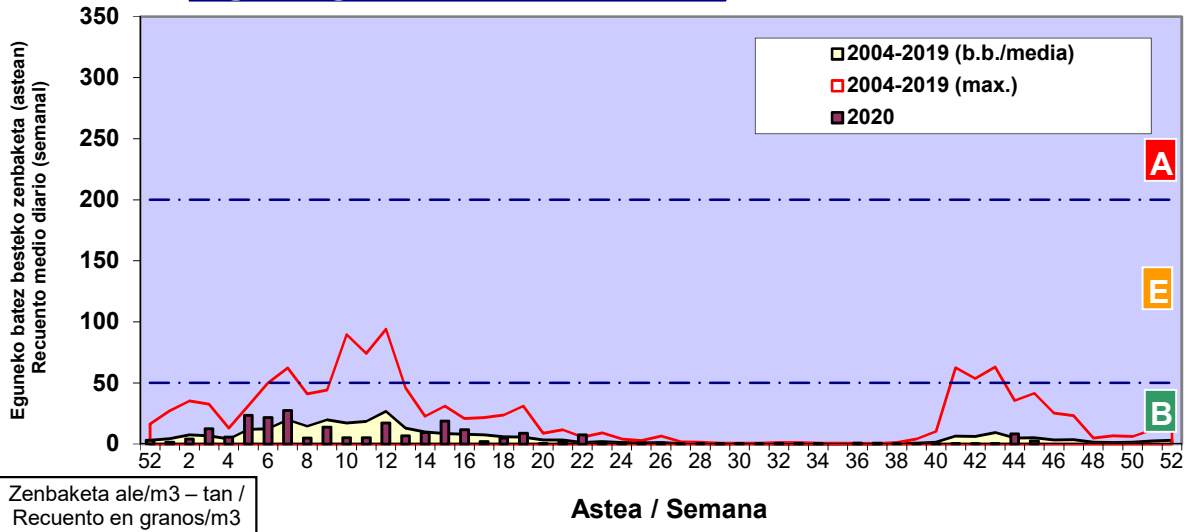

3. ASTEKO ZENBAKETA / RECUESTO SEMANAL

2020

Estazioa / Estación	Donostia-San Sebastián						Astea/Semana	45
Mota / Tipo	Al / L 2/11/20	As / M 3/11/20	Az / X 4/11/20	Og / J 5/11/20	Or / V 6/11/20	Lr / S 7/11/20	Ig / D 8/11/20	b.b. / media
Acer								0
Foeniculum								0
Artemisia				1			6	1
Centaurea				1				0
Achillea								0
Taraxacum								0
Alnus				1				0
Betula								0
Corylus							1	0
Brassica								0
Sambucus								0
Chenop./Ama								0
Cupres./Taxa	7		1	1	2	2	4	2
Carex								0
Ericaceae								0
Mercurialis			1	1	1			0
Robinia								0
Castanea				1				0
Fagus								0
Quercus								0
Aesculus								0
Juglans								0
Laurus								0
Lilium								0
Magnolia								0
Acacia								0
Eucalyptus								0
Fraxinus								0
Ligustrum								0
Olea								0
Pinus								0
Cedrus	1		1	1				0
Plantago								0
Platanus								0
Gramineae								0
Rosacea								0
Rumex								0
Rhamnus								0
Populus								0
Salix								0
Tamarix								0
Tilia								0
Celtis								0
Ulmus								0
Urticaceae	2		1	2	1	2	5	2
Besterik/Otros	1	1	1	4			2	1
Esp. Alternaria	1		5	3			2	2
Guztira /Total	11	1	5	13	4	4	18	56

Zenbaketa ale/m3 – tan /
Recuento en granos/m3

Altua/Alto
 Ertaina/Medio
 Baxua/Bajo

4. POLEN MOTA INTERESGARRIAK / TIPOS POLÍNICOS DE INTERÉS

Estazioa / Estación

Donostia-San Sebastián

- Altua/Alto
- Ertaina/Medio
- Baxua/Bajo

CUPRESACEA / TAXACEA

URTICA / PARIETARIA

ARTEMISIA

Estazioa / Estación

Donostia-San Sebastián

- Altua/Alto
- Ertaina/Medio
- Baxua/Bajo

E. ALTERNARIA

Zenbaketa esporak/m³ – tan /
Recuento en esporas/m³