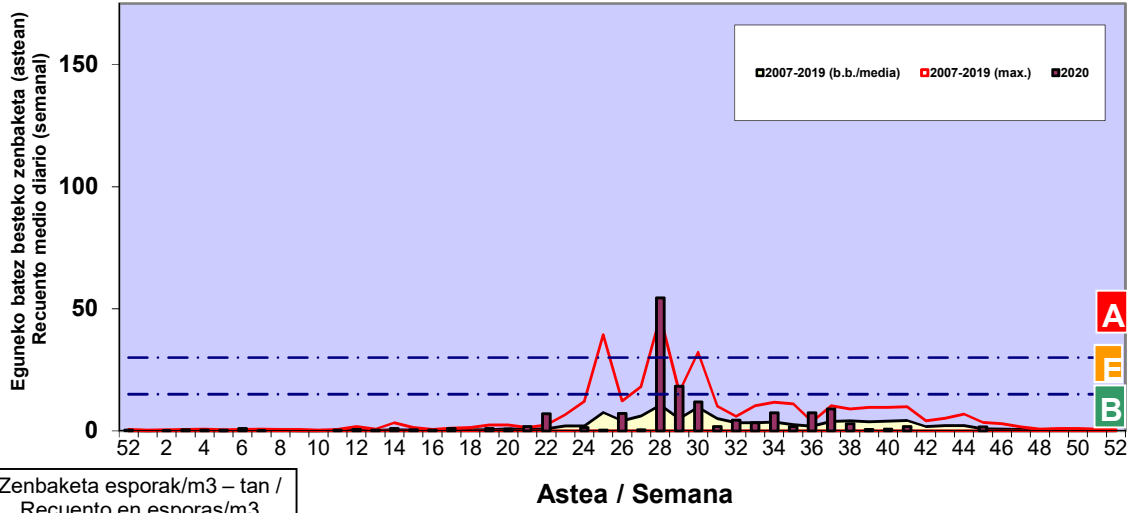

Zenbaketa ale/m3 – tan /
Recuento en granos/m3

Altua/Alto
 Ertaina/Medio
 Baxua/Bajo

4. POLEN MOTA INTERESGARRIAK / TIPOS POLÍNICOS DE INTERÉS

Estazioa / Estación

Donostia-San Sebastián

- Altua/Alto
- Ertaina/Medio
- Baxua/Bajo

CUPRESACEA / TAXACEA

URTICA / PARIETARIA

ARTEMISIA

Estazioa / Estación

Donostia-San Sebastián

- Altua/Alto
- Ertaina/Medio
- Baxua/Bajo

E. ALTERNARIA

Zenbaketa esporak/m³ – tan /
Recuento en esporas/m³