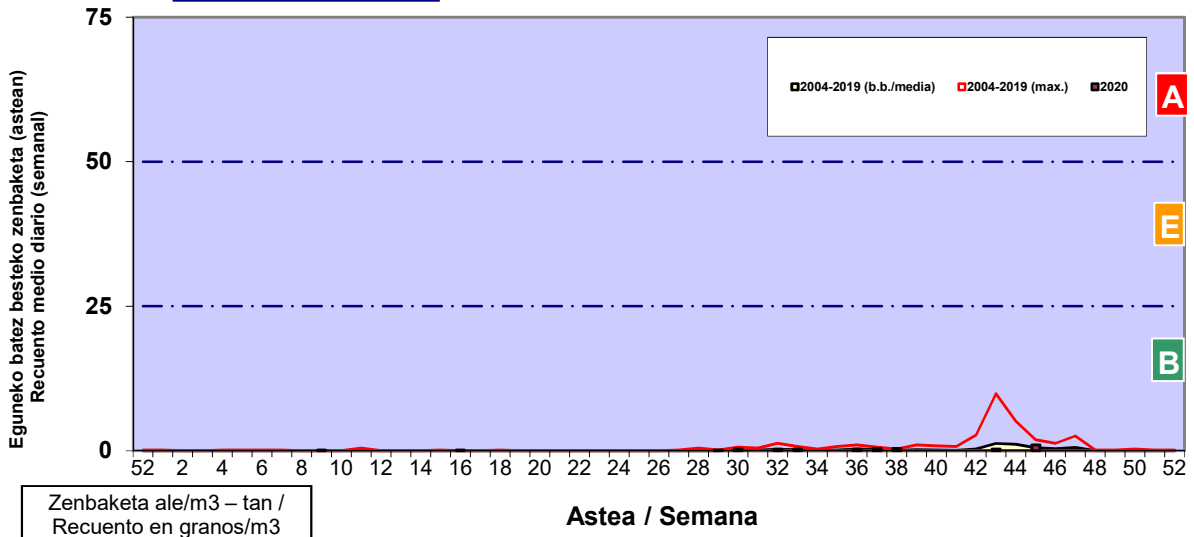

Zenbaketa ale/m3 – tan /
Recuento en granos/m3

Altua/Alto
 Ertaina/Medio
 Baxua/Bajo

4. POLEN MOTA INTERESGARRIAK / TIPOS POLÍNICOS DE INTERÉS

Estazioa / Estación

Donostia-San Sebastián

- Altua/Alto
- Ertaina/Medio
- Baxua/Bajo

CUPRESACEA / TAXACEA

URTICA / PARIETARIA

ARTEMISIA

Estazioa / Estación

Donostia-San Sebastián

- Altua/Alto
- Ertaina/Medio
- Baxua/Bajo

E. ALTERNARIA

Zenbaketa esporak/m³ – tan /
Recuento en esporas/m³