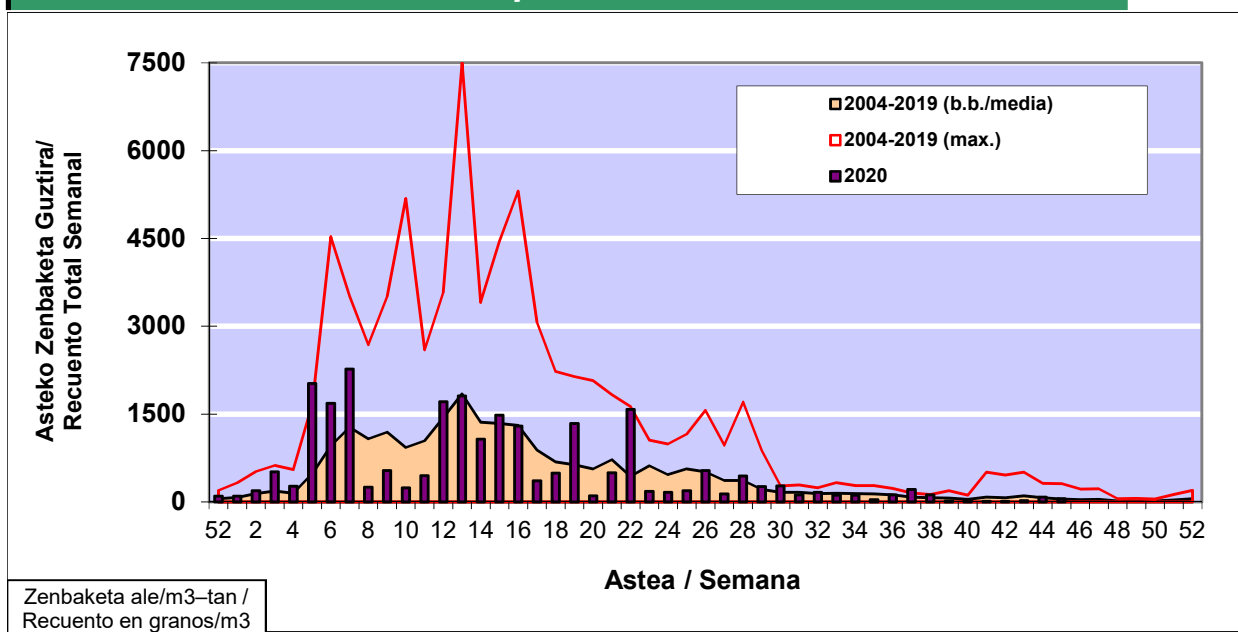

POLEN ZENBAKETA / RECUENTO DE POLEN

Osasun Sailaren Sarea / Red del Departamento de Salud

1. GAUR EGUNGO EGOERA / SITUACIÓN ACTUAL

		Astea/Semana	45
Estazioa / Estación	Donostia-San Sebastián	02/11 - 08/11	2020

Polen mota interesgarriak / Tipos polínicos de interés	Zuhaitza-Landarea / Árbol- Planta	Egoera / Situación*	Hurrengo asterako joera / Tendencia próxima semana
Urticaceas	Asuna-Horma-belarra/Ortiga- Parietaria	Baxua / Bajo	=
Cupresaceas /Taxaceas	Altzifrea-Hagina/Ciprés-Tejo	Baxua / Bajo	=
Artemisia	Zizare-belarra/Artemisa	Baxua / Bajo	=
E. Alternaria	Alternariaren esporak / Esporas de Alternaria	Baxua / Bajo	=
*Ebaluaketa irizpideak, "Red Española de Aerobiología"-ren arabera / Criterios de evaluación de acuerdo a la Red Española de Aerobiología			

2. ASTEKO ZENBAKETA GUZTIRA / RECUENTO TOTAL SEMANAL

Estazioa / Estación	Donostia-San Sebastián
----------------------------	-------------------------------

Asteko Zenbaketa Guztira / Recuento Total Semanal