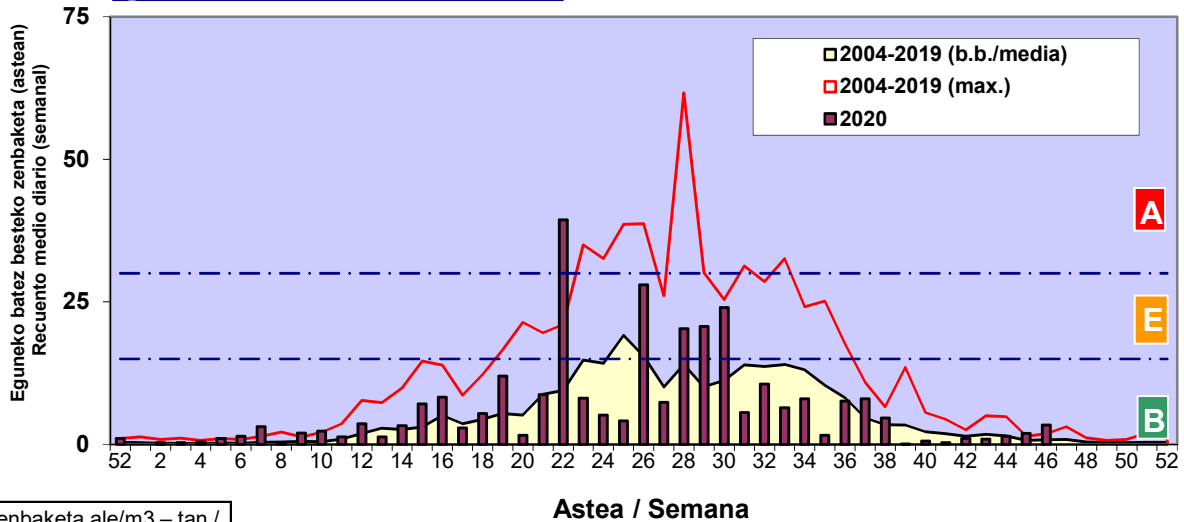

URTICA / PARIETARIA