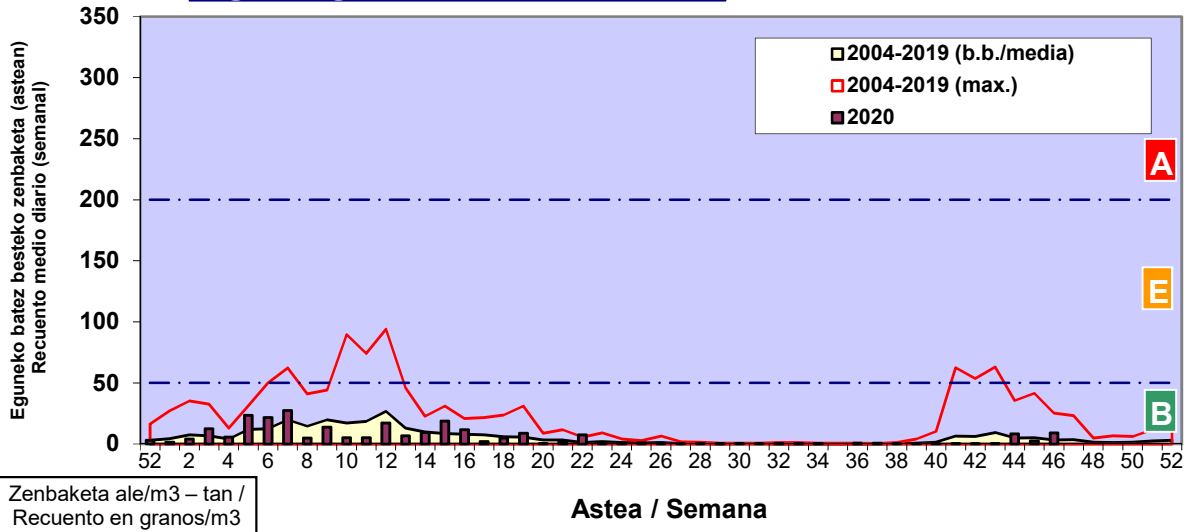

3. ASTEKO ZENBAKETA / RECUESTO SEMANAL

2020

Estazioa / Estación	Donostia-San Sebastián							Astea/Semana	46
Mota / Tipo	9/11/20	10/11/20	11/11/20	12/11/20	13/11/20	14/11/20	15/11/20	b.b. / media	
Acer								0	
Foeniculum								0	
Artemisia			1		2	1		1	
Centaurea								0	
Achillea								0	
Taraxacum	1							0	
Alnus							1	0	
Betula								0	
Corylus								0	
Brassica								0	
Sambucus								0	
Chenop./Ama								0	
Cupres./Taxa	19	2	14	13	8	3	5	9	
Carex								0	
Ericaceae								0	
Mercurialis								0	
Robinia								0	
Castanea								0	
Fagus								0	
Quercus								0	
Aesculus								0	
Juglans								0	
Laurus								0	
Lilium								0	
Magnolia								0	
Acacia								0	
Eucalyptus								0	
Fraxinus								0	
Ligustrum								0	
Olea								0	
Pinus								0	
Cedrus						2	1	0	
Plantago								0	
Platanus								0	
Gramineae						1		0	
Rosacea								0	
Rumex								0	
Rhamnus								0	
Populus								0	
Salix								0	
Tamarix								0	
Tilia								0	
Celtis								0	
Ulmus								0	
Urticaceae	1	1	8	2	3	2	7	3	
Besterik/Otros	2		4		6		2	2	
Esp. Alternaria							1	0	
Guztira /Total	23	3	27	15	19	9	16	112	

Zenbaketa ale/m³ – tan /
Recuento en granos/m³

Altua/Alto
 Ertaina/Medio
 Baxua/Bajo

4. POLEN MOTA INTERESGARRIAK / TIPOS POLÍNICOS DE INTERÉS

Estazioa / Estación

Donostia-San Sebastián

- Altua/Alto
- Ertaina/Medio
- Baxua/Bajo

CUPRESACEA / TAXACEA

URTICA / PARIETARIA

ARTEMISIA