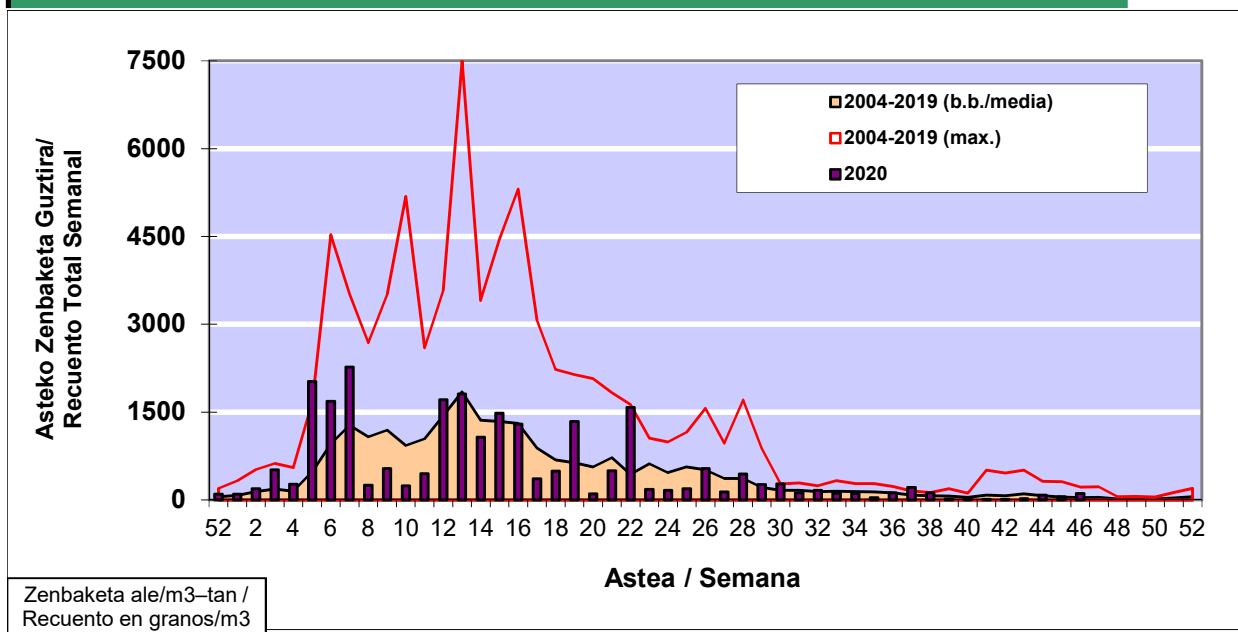

POLEN ZENBAKETA / RECUENTO DE POLEN

Osasun Sailaren Sarea / Red del Departamento de Salud

1. GAUR EGUNGO EGOERA / SITUACIÓN ACTUAL

		Astea/Semana	46
Estazioa / Estación	Donostia-San Sebastián	09/11 - 15/11	2020

Polen mota interesgarriak / Tipos polínicos de interés	Zuhaitza-Landarea / Árbol- Planta	Egoera / Situación*	Hurrengo asterako joera / Tendencia próxima semana
Urticaceas	Asuna-Horma-belarra/Ortiga- Parietaria	Baxua / Bajo	=
Cupresaceas /Taxaceas	Altzifrea-Hagina/Ciprés-Tejo	Baxua / Bajo	=
Artemisia	Zizare-belarra/Artemisa	Baxua / Bajo	=
*Ebaluaketa irizpideak, "Red Española de Aerobiología"-ren arabera / Criterios de evaluación de acuerdo a la Red Española de Aerobiología			

2. ASTEKO ZENBAKETA GUZTIRA / RECUENTO TOTAL SEMANAL

Estazioa / Estación	Donostia-San Sebastián
----------------------------	-------------------------------

Asteko Zenbaketa Guztira / Recuento Total Semanal