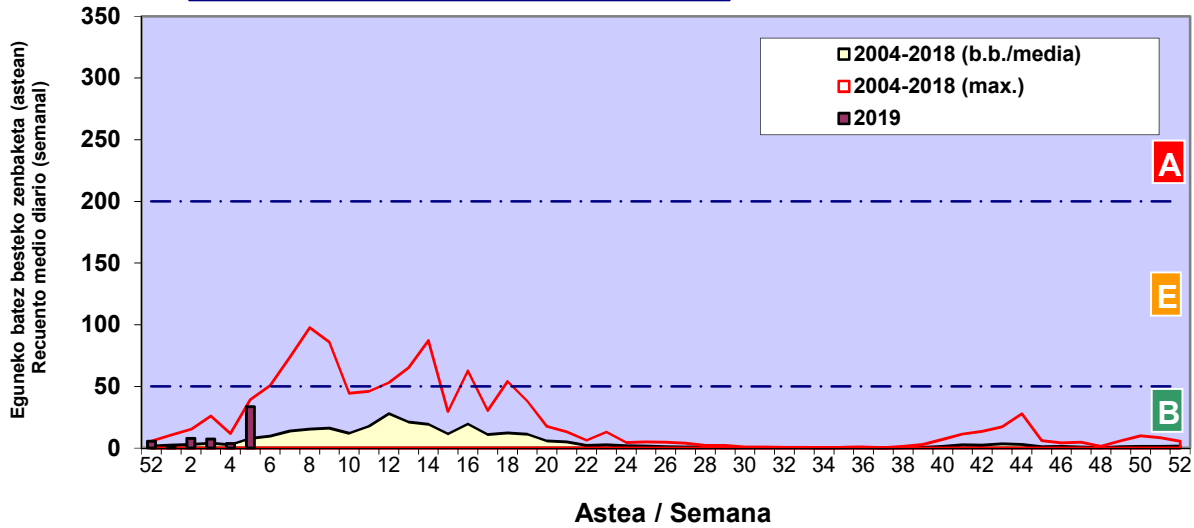

2020

Estazioa / Estación	Bilbo-Bilbao						Astea/Semana	5
Mota / Tipo	27/01/20	28/01/20	29/01/20	30/01/20	31/01/20	1/02/20	2/02/20	b.b. / media
Acer								0
Foeniculum								0
Artemisia								0
Centaurea								0
Achillea								0
Taraxacum								0
Alnus	21	8	23	44	46	80	67	41
Betula								0
Corylus	35	30	46	56	82	66	88	58
Brassica								0
Sambucus								0
Chenop./Ama								0
Cupres./Taxa	6	7	14	24	27	100	56	33
Carex								0
Ericaceae			1		1	1	1	1
Mercurialis	1		1			1		0
Robinia								0
Castanea								0
Fagus								0
Quercus								0
Aesculus								0
Juglans								0
Laurus								0
Lilium								0
Magnolia								0
Acacia								0
Eucalyptus	1	2					1	1
Fraxinus	1	10	2	6	6	13	13	7
Ligustrum								0
Olea								0
Pinus	171	48	299	485	684	702	631	431
Cedrus								0
Plantago								0
Platanus								0
Gramineae		1				7	2	1
Rosacea								0
Rumex								0
Rhamnus								0
Populus							1	0
Salix	5	1	1	1	2	28	15	8
Tamarix								0
Tilia								0
Celtis								0
Ulmus								0
Urticaceae		1		2	4	5	5	2
Besterik/Otros		1		1			1	0
Esp. Alternaria		1						0
Guztira /Total	241	109	387	619	852	1003	881	4092

Zenbaketa ale/m3 – tan /
Recuento en granos/m3

■ Altua/Alto
■ Ertaina/Medio
■ Baxua/Bajo

4. POLEN MOTA INTERESGARRIAK / TIPOS POLÍNICOS DE INTERÉS

Estazioa / Estación

Bilbo-Bilbao

- Altua/Alto
- Ertaina/Medio
- Baxua/Bajo

CUPRESACEA / TAXACEA

CORYLUS

ALNUS

Zenbaketa ale/m³ – tan /
Recuento en granos/m³

Estazioa / Estación

Bilbo-Bilbao

- Altua/Alto
- Ertaina/Medio
- Baxua/Bajo

PINUS