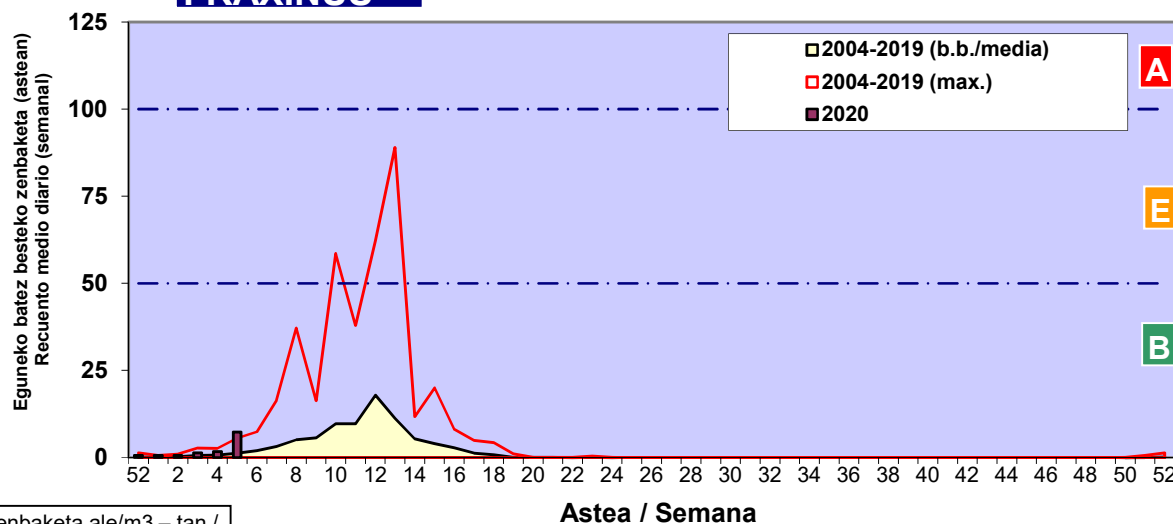

FRAXINUS

Zenbaketa ale/m³ – tan /
Recuento en granos/m³