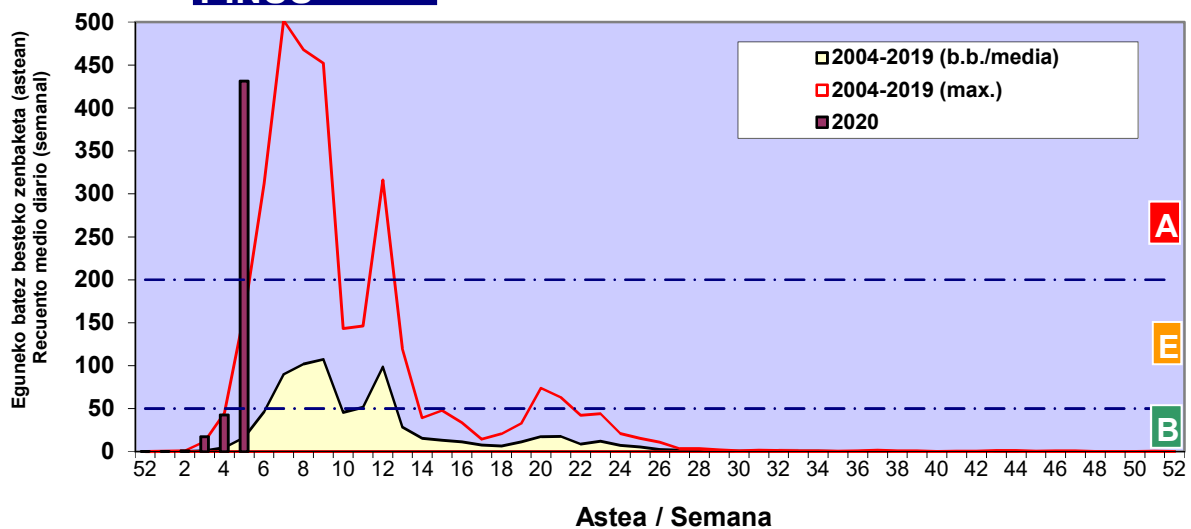

Zenbaketa ale/m3 – tan /
Recuento en granos/m3

■ Altua/Alto
■ Ertaina/Medio
■ Baxua/Bajo

4. POLEN MOTA INTERESGARRIAK / TIPOS POLÍNICOS DE INTERÉS

Estazioa / Estación

Bilbo-Bilbao

- Altua/Alto
- Ertaina/Medio
- Baxua/Bajo

CUPRESACEA / TAXACEA

CORYLUS

ALNUS

Zenbaketa ale/m³ – tan /
Recuento en granos/m³

Estazioa / Estación

Bilbo-Bilbao

- Altua/Alto
- Ertaina/Medio
- Baxua/Bajo

PINUS