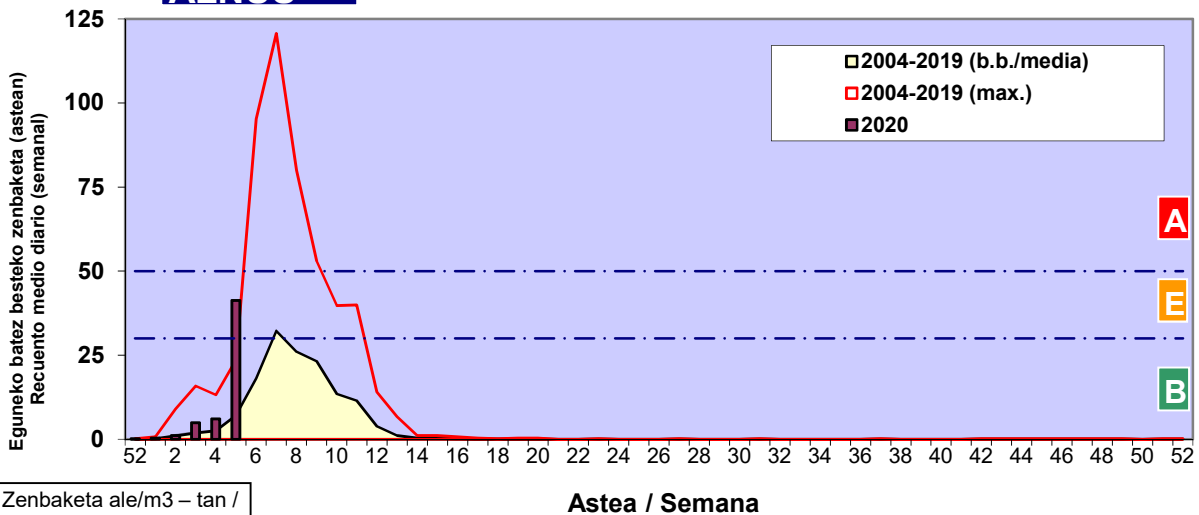

2020

Estazioa / Estación	Bilbo-Bilbao						Astea/Semana	5
Mota / Tipo	27/01/20	28/01/20	29/01/20	30/01/20	31/01/20	1/02/20	2/02/20	b.b. / media
Acer								0
Foeniculum								0
Artemisia								0
Centaurea								0
Achillea								0
Taraxacum								0
Alnus	21	8	23	44	46	80	67	41
Betula								0
Corylus	35	30	46	56	82	66	88	58
Brassica								0
Sambucus								0
Chenop./Ama								0
Cupres./Taxa	6	7	14	24	27	100	56	33
Carex								0
Ericaceae			1		1	1	1	1
Mercurialis	1		1			1		0
Robinia								0
Castanea								0
Fagus								0
Quercus								0
Aesculus								0
Juglans								0
Laurus								0
Lilium								0
Magnolia								0
Acacia								0
Eucalyptus	1	2					1	1
Fraxinus	1	10	2	6	6	13	13	7
Ligustrum								0
Olea								0
Pinus	171	48	299	485	684	702	631	431
Cedrus								0
Plantago								0
Platanus								0
Gramineae		1				7	2	1
Rosacea								0
Rumex								0
Rhamnus								0
Populus							1	0
Salix	5	1	1	1	2	28	15	8
Tamarix								0
Tilia								0
Celtis								0
Ulmus								0
Urticaceae		1		2	4	5	5	2
Besterik/Otros		1		1			1	0
Esp. Alternaria		1						0
Guztira /Total	241	109	387	619	852	1003	881	4092

Zenbaketa ale/m3 – tan /
Recuento en granos/m3

■ Altua/Alto
■ Ertaina/Medio
■ Baxua/Bajo

4. POLEN MOTA INTERESGARRIAK / TIPOS POLÍNICOS DE INTERÉS

Estazioa / Estación

Bilbo-Bilbao

- Altua/Alto
- Ertaina/Medio
- Baxua/Bajo

CUPRESACEA / TAXACEA

CORYLUS

ALNUS

Zenbaketa ale/m³ – tan /
Recuento en granos/m³

Estazioa / Estación

Bilbo-Bilbao

- Altua/Alto
- Ertaina/Medio
- Baxua/Bajo

PINUS