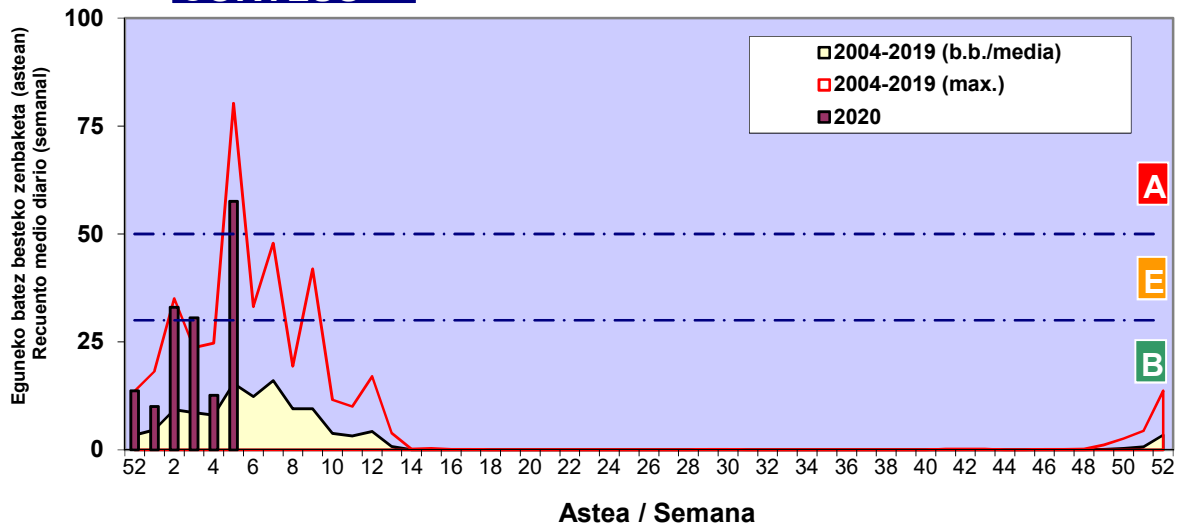

Zenbaketa ale/m3 – tan /
Recuento en granos/m3

■ Altua/Alto
■ Ertaina/Medio
■ Baxua/Bajo

4. POLEN MOTA INTERESGARRIAK / TIPOS POLÍNICOS DE INTERÉS

Estazioa / Estación

Bilbo-Bilbao

- Altua/Alto
- Ertaina/Medio
- Baxua/Bajo

CUPRESACEA / TAXACEA

CORYLUS

ALNUS

Zenbaketa ale/m³ – tan /
Recuento en granos/m³

Estazioa / Estación

Bilbo-Bilbao

- Altua/Alto
- Ertaina/Medio
- Baxua/Bajo

PINUS