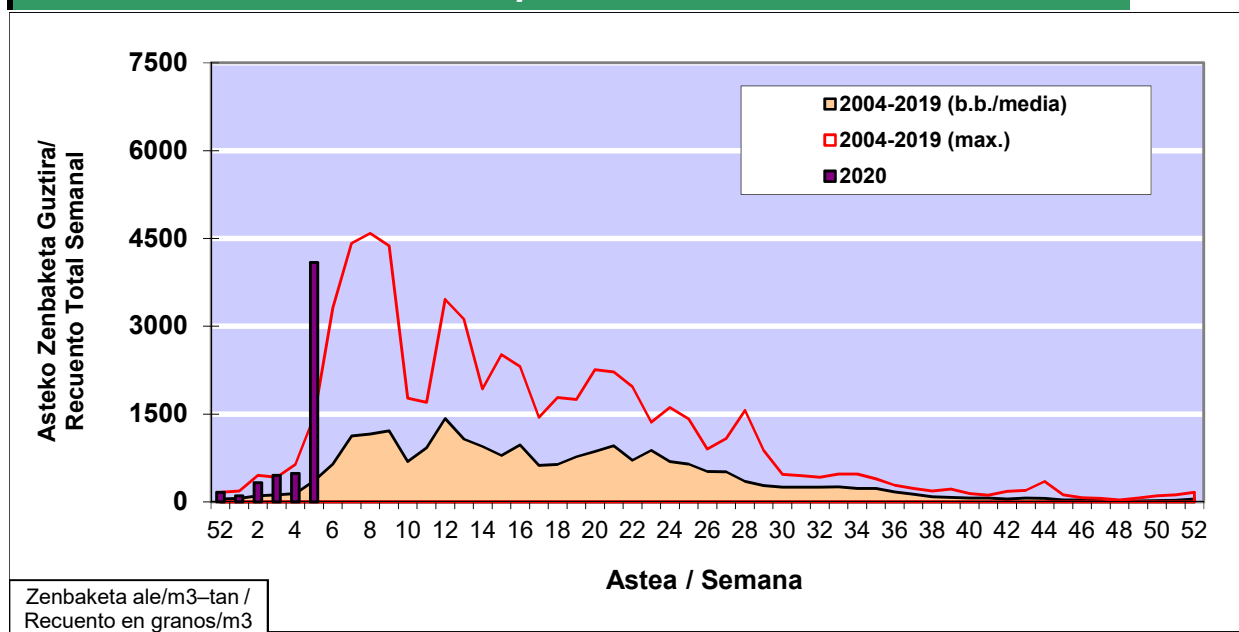

POLEN ZENBAKETA / RECuento DE POLEN

Osasun Sailaren Sarea / Red del Departamento de Salud

1. GAUR EGUNGO EGOERA / SITUACIÓN ACTUAL

		Astea/Semana	5
Estazioa / Estación	Bilbo-Bilbao	27/01 - 02/02	2020

Polen mota interesgarriak / Tipos polínicos de interés	Zuhaitza-Landarea / Árbol- Planta	Egoera / Situación*	Hurrengo asterako joera / Tendencia próxima semana
<i>Cupresaceas /Taxaceas</i>	Altzifrea-Hagina/Ciprés-Tejo	Baxua / Bajo	=
<i>Corylus</i>	Hurritza/Avellano	Altua / Alto	▼
<i>Alnus</i>	Haltza/Aliso	Ertaina / Medio	=
<i>Pinus</i>	Pinua/Pino	Altua / Alto	▼
<i>Fraxinus</i>	Lizarra/Fresno	Baxua / Bajo	=
*Ebaluaketa irizpideak, "Red Española de Aerobiología"-ren arabera / Criterios de evaluación de acuerdo a la Red Española de Aerobiología			

2. ASTEKO ZENBAKETA GUZTIRA / RECuento TOTAL SEMANAL

Estazioa / Estación	Bilbo-Bilbao
----------------------------	---------------------

Asteko Zenbaketa Guztira / Recuento Total Semanal

3. ASTEKO ZENBAKETA / RECUESTO SEMANAL