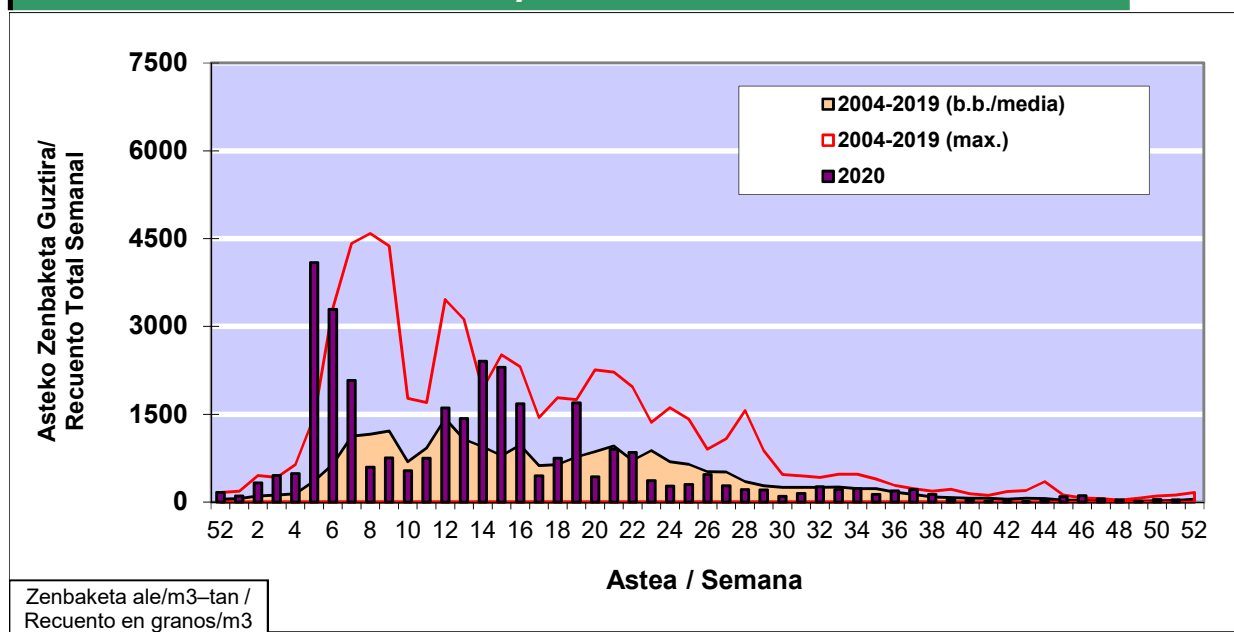

### 1. GAUR EGUNGO EGOERA / SITUACIÓN ACTUAL

		<b>Astea/Semana</b>	<b>51</b>
<b>Estazioa / Estación</b>	<b>Bilbo-Bilbao</b>	<b>14/12 - 20/12</b>	<b>2020</b>

Polen mota interesgarriak / Tipos polínicos de interés	Zuhaitza-Landarea / Árbol- Planta	Egoera / Situación*	Hurrengo asterako joera / Tendencia próxima semana
<b>Urticaceas</b>	Asuna-Horma-belarra/Ortiga- Parietaria	<b>Baxua / Bajo</b>	=
<b>Cupresaceas /Taxaceas</b>	Altzifrea-Hagina/Ciprés-Tejo	<b>Baxua / Bajo</b>	=
*Ebaluaketa irizpideak, "Red Española de Aerobiología"-ren arabera / Criterios de evaluación de acuerdo a la Red Española de Aerobiología			

### 2. ASTEKO ZENBAKETA GUZTIRA / RECUENTO TOTAL SEMANAL

<b>Estazioa / Estación</b>	<b>Bilbo-Bilbao</b>
----------------------------	---------------------

#### Asteko Zenbaketa Guztira / Recuento Total Semanal