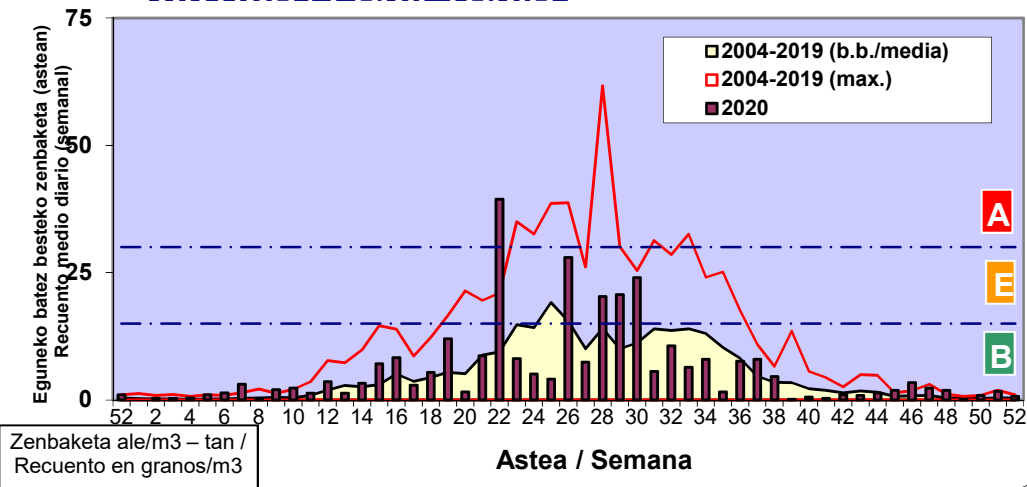

3. ASTEKO ZENBAKETA / RECuento SEMANAL

2020

Estazioa / Estación	Donostia-San Sebastián						Astea/Semana	52
Mota / Tipo	21/12/20	22/12/20	23/12/20	24/12/20	25/12/20	26/12/20	27/12/20	b.b. / media
Acer								0
Foeniculum								0
Artemisia								0
Centaurea								0
Achillea								0
Taraxacum								0
Alnus							1	0
Betula								0
Corylus	1							0
Brassica								0
Sambucus								0
Chenop./Ama								0
Cupres./Taxa	13		3				1	2
Carex								0
Ericaceae								0
Mercurialis								0
Robinia								0
Castanea								0
Fagus								0
Quercus								0
Aesculus								0
Juglans								0
Laurus								0
Lilium								0
Magnolia								0
Acacia								0
Eucalyptus								0
Fraxinus								0
Ligustrum								0
Olea								0
Pinus	1							0
Cedrus								0
Plantago								0
Platanus								0
Gramineae	2							0
Rosacea								0
Rumex								0
Rhamnus								0
Populus								0
Salix								0
Tamarix								0
Tilia								0
Celtis								0
Ulmus								0
Urticaceae	5							1
Besterik/Otros			2				1	0
Esp. Alternaria								0
Guztira /Total	22	0	5	0	0	0	3	30

Zenbaketa ale/m3 – tan /
Recuento en granos/m3

■ Altua/Alto
■ Ertaina/Medio
■ Baxua/Bajo

4. POLEN MOTA INTERESGARRIAK / TIPOS POLÍNICOS DE INTERÉS

Estazioa / Estación Donostia-San Sebastián

- Altua/Alto
- Ertaina/Medio
- Baxua/Bajo

URTICA / PARIETARIA

CUPRESACEA / TAXACEA