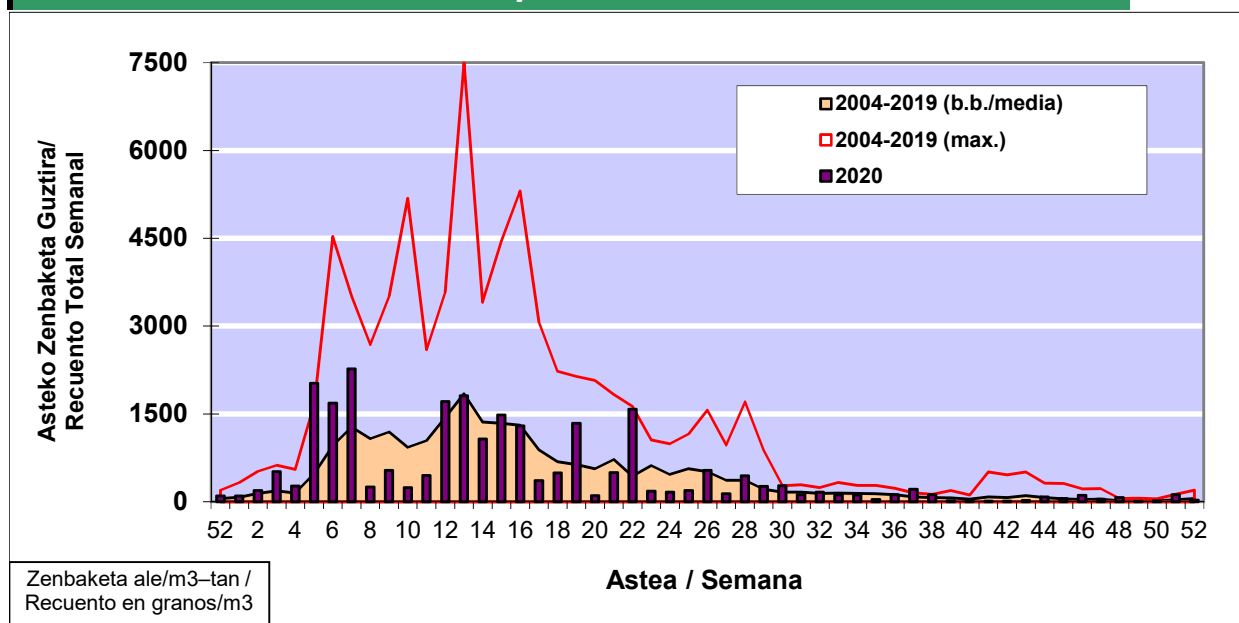

POLEN ZENBAKETA / RECUENTO DE POLEN

Osasun Sailaren Sarea / Red del Departamento de Salud

1. GAUR EGUNGO EGOERA / SITUACIÓN ACTUAL

		Astea/Semana	52
Estazioa / Estación	Donostia-San Sebastián	21/12 - 27/12	2020

Polen mota interesgarriak / Tipos polínicos de interés	Zuhaitza-Landarea / Árbol- Planta	Egoera / Situación*	Hurrengo asterako joera / Tendencia próxima semana
Urticaceas	Asuna-Horma-belarra/Ortiga- Parietaria	Baxua / Bajo	=
Cupresaceas /Taxaceas	Altzifrea-Hagina/Ciprés-Tejo	Baxua / Bajo	=
*Ebaluaketa irizpideak, "Red Española de Aerobiología"-ren arabera / Criterios de evaluación de acuerdo a la Red Española de Aerobiología			

2. ASTEKO ZENBAKETA GUZTIRA / RECUENTO TOTAL SEMANAL

Estazioa / Estación	Donostia-San Sebastián

Asteko Zenbaketa Guztira / Recuento Total Semanal