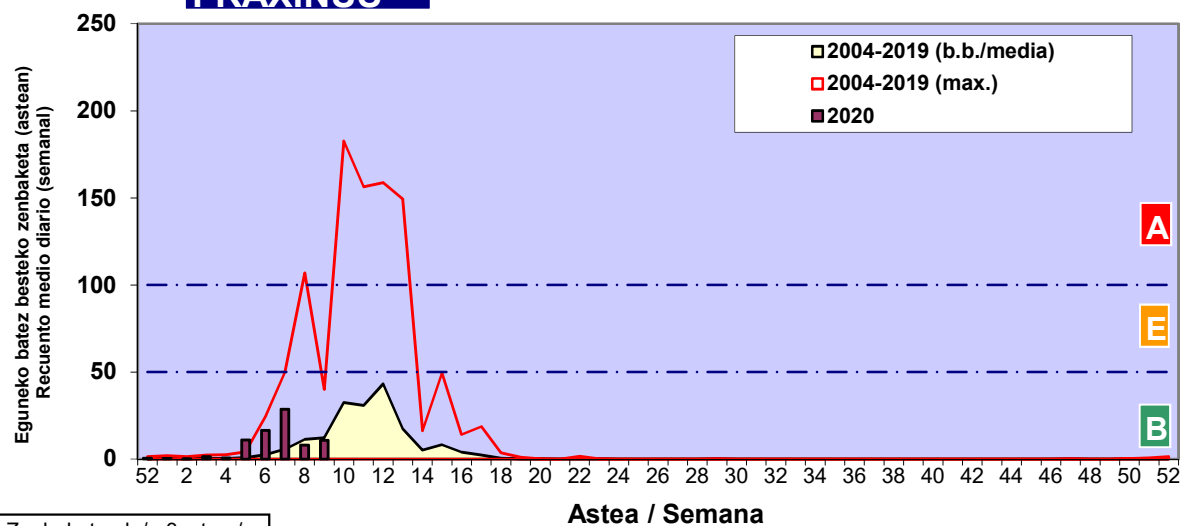

FRAXINUS

Zenbaketa ale/m³ – tan /
Recuento en granos/m³