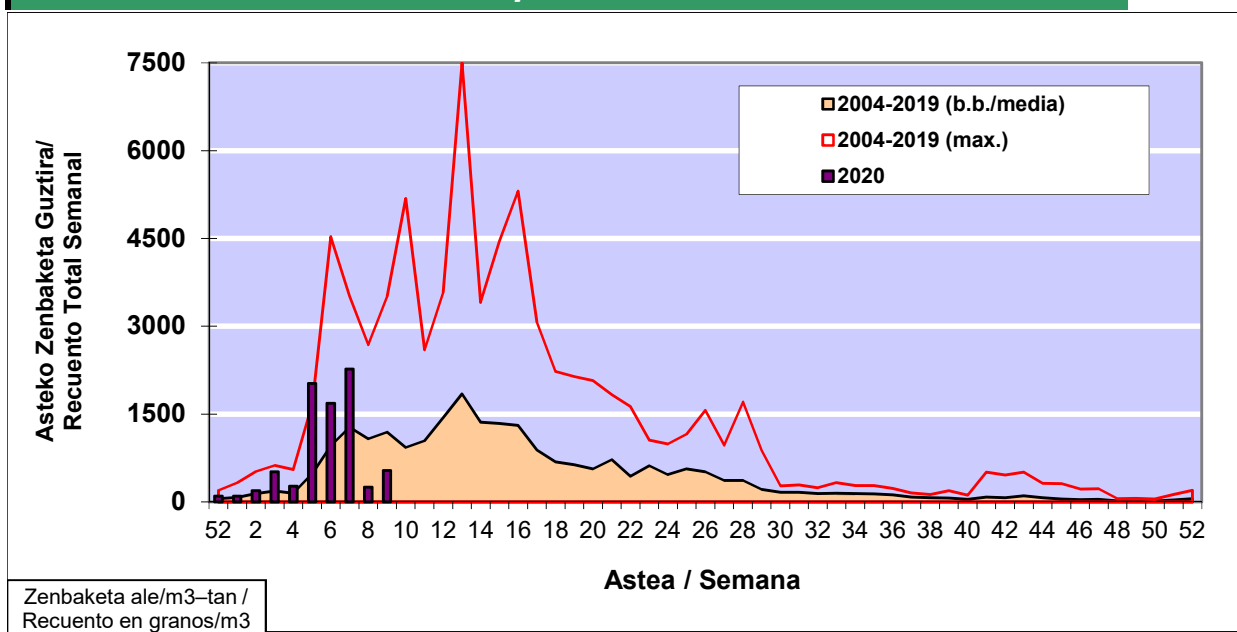

POLEN ZENBAKETA / RECUENTO DE POLEN

Osasun Sailaren Sarea / Red del Departamento de Salud

1. GAUR EGUNGO EGOERA / SITUACIÓN ACTUAL

		Astea/Semana	9
Estazioa / Estación	Donostia-San Sebastián	24/02 - 01/03	2020

Polen mota interesgarriak / Tipos polínicos de interés	Zuhaitza-Landarea / Árbol- Planta	Egoera / Situación*	Hurrengo asterako joera / Tendencia próxima semana
<i>Cupresaceas /Taxaceas</i>	Altzifrea-Hagina/Ciprés-Tejo	Baxua / Bajo	=
<i>Corylus</i>	Hurritza/Avellano	Baxua / Bajo	=
<i>Alnus</i>	Haltza/Aliso	Baxua / Bajo	=
<i>Pinus</i>	Pinua/Pino	Baxua / Bajo	=
<i>Fraxinus</i>	Lizarra/Fresno	Baxua / Bajo	=
*Ebaluaketa irizpideak, "Red Española de Aerobiología"-ren arabera / Criterios de evaluación de acuerdo a la Red Española de Aerobiología			

2. ASTEKO ZENBAKETA GUZTIRA / RECUENTO TOTAL SEMANAL

Estazioa / Estación	Donostia-San Sebastián
----------------------------	-------------------------------

Asteko Zenbaketa Guztira / Recuento Total Semanal