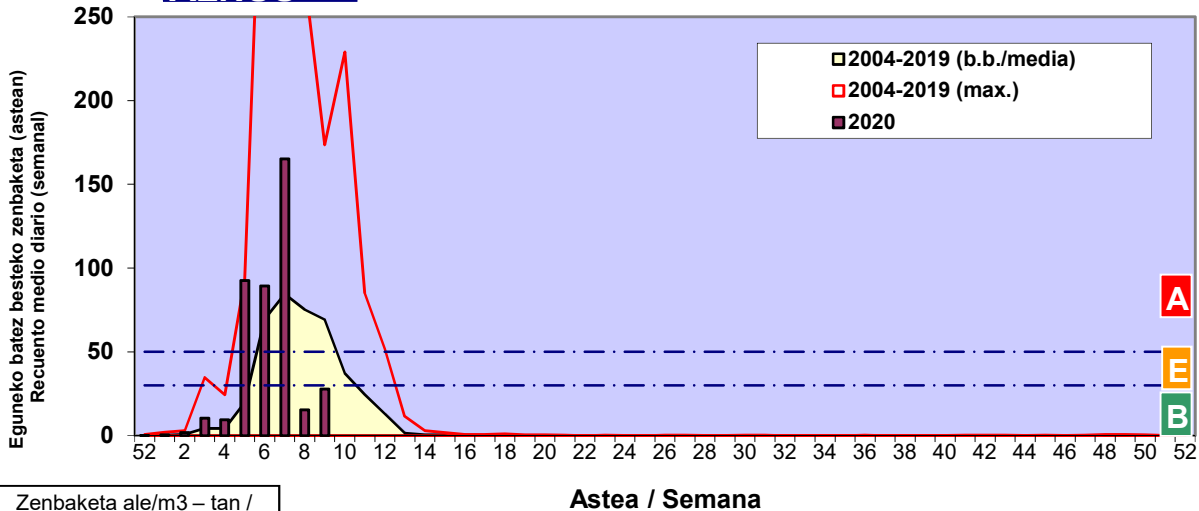

ALNUS

Zenbaketa ale/m3 – tan /
Recuento en granos/m3