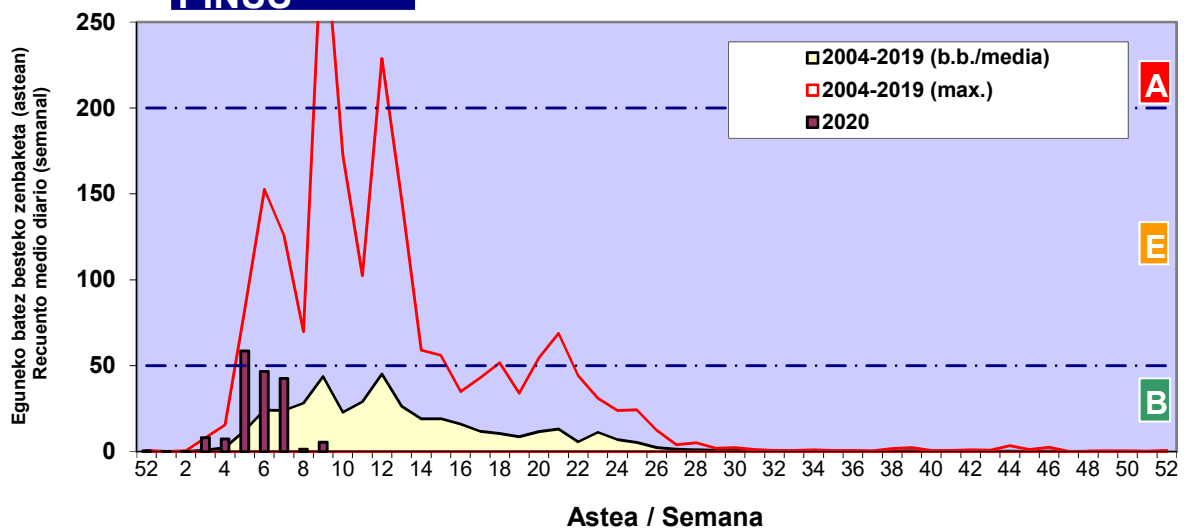

CUPRESACEA / TAXACEA

CORYLUS

ALNUS

Zenbaketa ale/m3 – tan /
Recuento en granos/m3

Estazioa / Estación

Donostia-San Sebastián

- Altua/Alto
- Ertaina/Medio
- Baxua/Bajo

PINUS