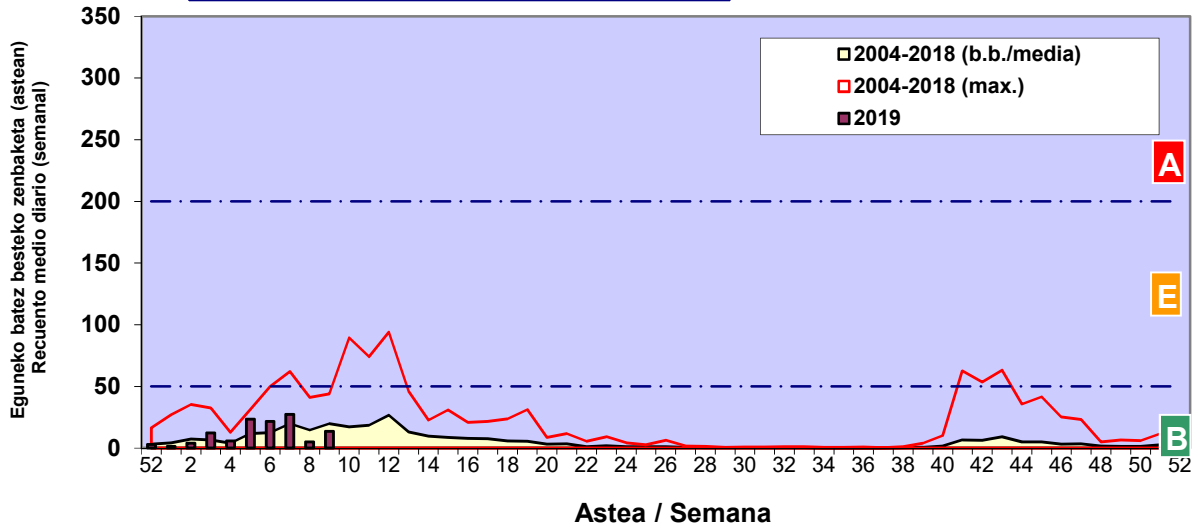

4. POLEN MOTA INTERESGARRIAK / TIPOS POLÍNICOS DE INTERÉS

Estazioa / Estación

Donostia-San Sebastián

- Altua/Alto
- Ertaina/Medio
- Baxua/Bajo

CUPRESACEA / TAXACEA