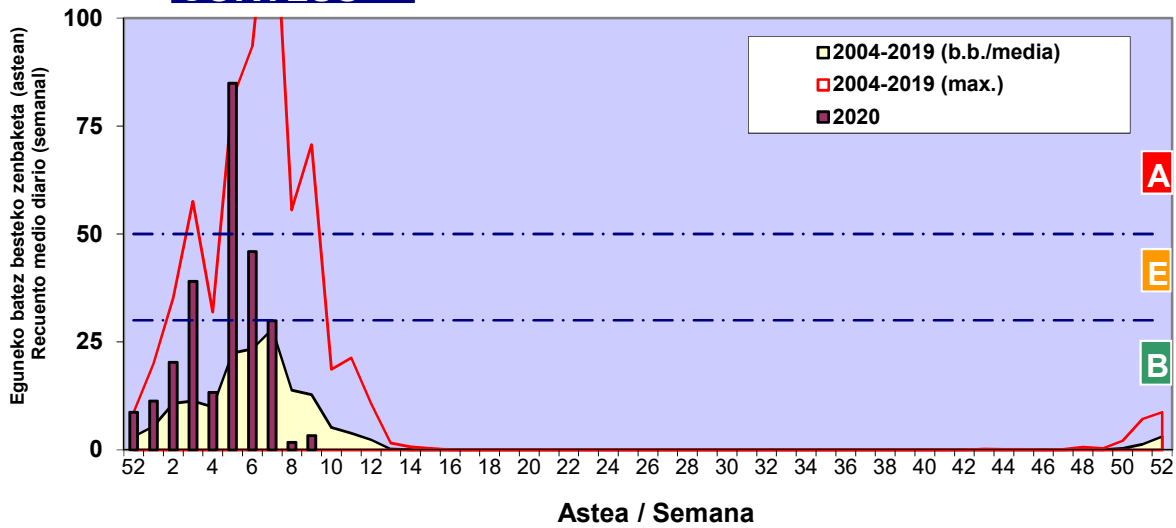

4. POLEN MOTA INTERESGARRIAK / TIPOS POLÍNICOS DE INTERÉS

Estazioa / Estación

Donostia-San Sebastián

- Altua/Alto
- Ertaina/Medio
- Baxua/Bajo

CUPRESACEA / TAXACEA

CORYLUS

ALNUS

Zenbaketa ale/m3 – tan /
Recuento en granos/m3