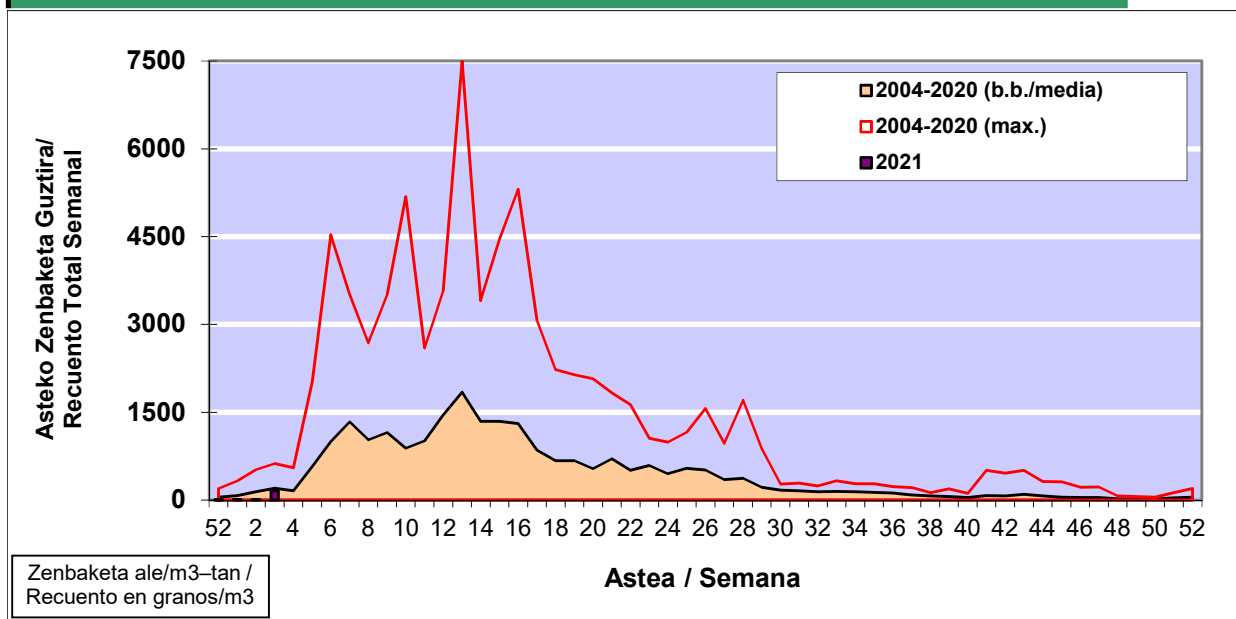

POLEN ZENBAKETA / RECUENTO DE POLEN

Osasun Sailaren Sarea / Red del Departamento de Salud

1. GAUR EGUNGO EGOERA / SITUACIÓN ACTUAL

		Astea/Semana	3
Estazioa / Estación	Donostia- San Sebastián	18/1 - 24/1	2021

Polen mota interesgarriak / Tipos polínicos de interés	Zuhaitza-Landarea / Árbol- Planta	Egoera / Situación*	Hurrengo asterako joera / Tendencia próxima semana
Cupresaceas /Taxaceas	Altzifrea-Hagina/Ciprés-Tejo	Baxua / Bajo	=
Corylus	Hurritza/Avellano	Baxua / Bajo	=
Alnus	Haltza/Aliso	Baxua / Bajo	=
*Ebaluaketa irizpideak, "Red Española de Aerobiología"-ren arabera / Criterios de evaluación de acuerdo a la Red Española de Aerobiología			

2. ASTEKO ZENBAKETA GUZTIRA / RECUENTO TOTAL SEMANAL

Estazioa / Estación	Donostia- San Sebastián

Asteko Zenbaketa Orokorra / Recuento Total Semanal