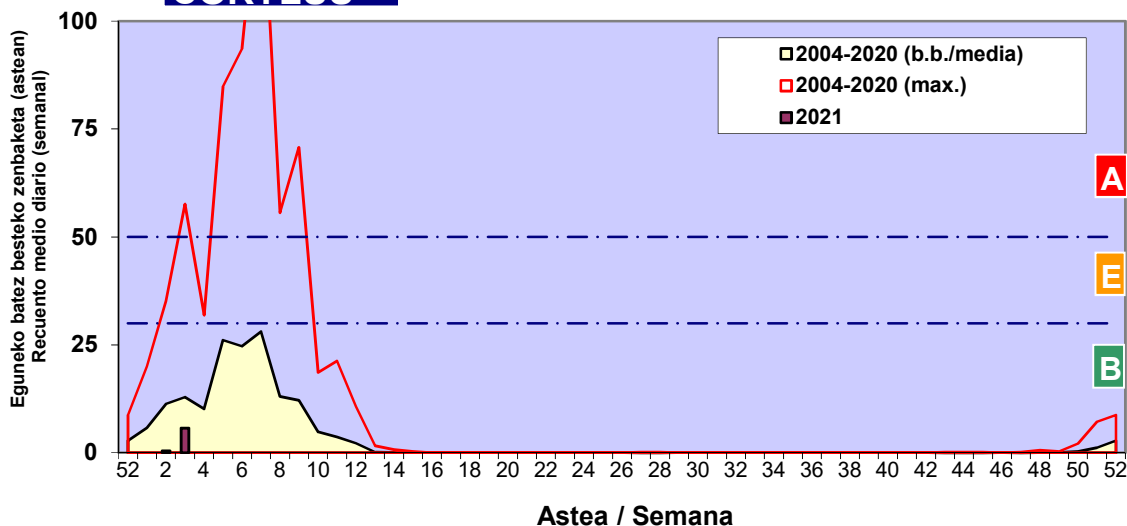

3. ASTEKO ZENBAKETA / RECUESTO SEMANAL

2021

Estazioa / Estación	Donostia- San Sebastián							Astea/Semana	3
Mota / Tipo	Al / L 18/01/21	As / M 19/01/21	Az / X 20/01/21	Og / J 21/01/21	Or / V 22/01/21	Lr / S 23/01/21	Ig / D 24/01/21	b.b. / media	
Acer								0	
Foeniculum								0	
Artemisia								0	
Centaurea								0	
Achillea								0	
Taraxacum								0	
Alnus		1	1	1	1	1		1	
Betula								0	
Corylus		9	10	14	4	1	2	6	
Brassica								0	
Sambucus								0	
Chenop./Ama								0	
Cupres./Taxa	1	45	25	17	4	1		13	
Carex								0	
Ericaceae			1					0	
Mercurialis								0	
Robinia								0	
Castanea								0	
Fagus								0	
Quercus		1						0	
Aesculus								0	
Juglans								0	
Laurus								0	
Lilium								0	
Magnolia								0	
Acacia								0	
Eucalyptus								0	
Fraxinus		1	1	1				0	
Ligustrum								0	
Olea								0	
Pinus		2			1	1		1	
Cedrus								0	
Plantago								0	
Platanus								0	
Gramineae				1				0	
Rosacea								0	
Rumex								0	
Rhamnus								0	
Populus								0	
Salix								0	
Tamarix								0	
Tilia								0	
Celtis								0	
Ulmus								0	
Urticaceae								0	
Besterik/Otros	1	2		6			1	1	
Esp. Alternaria		2	2					1	
Guztira /Total	2	61	38	40	10	4	3	158	

Zenbaketa ale/m3 – tan /
Recuento en granos/m3

■ Altua/Alto
■ Ertaina/Medio
■ Baxua/Bajo

4. POLEN MOTA INTERESGARRIAK / TIPOS POLÍNICOS DE INTERÉS

Estazioa / Estación Donostia- San Sebastián

- Altua/Alto
- Ertaina/Medio
- Baxua/Bajo

CUPRESACEA / TAXACEA

CORYLUS

ALNUS