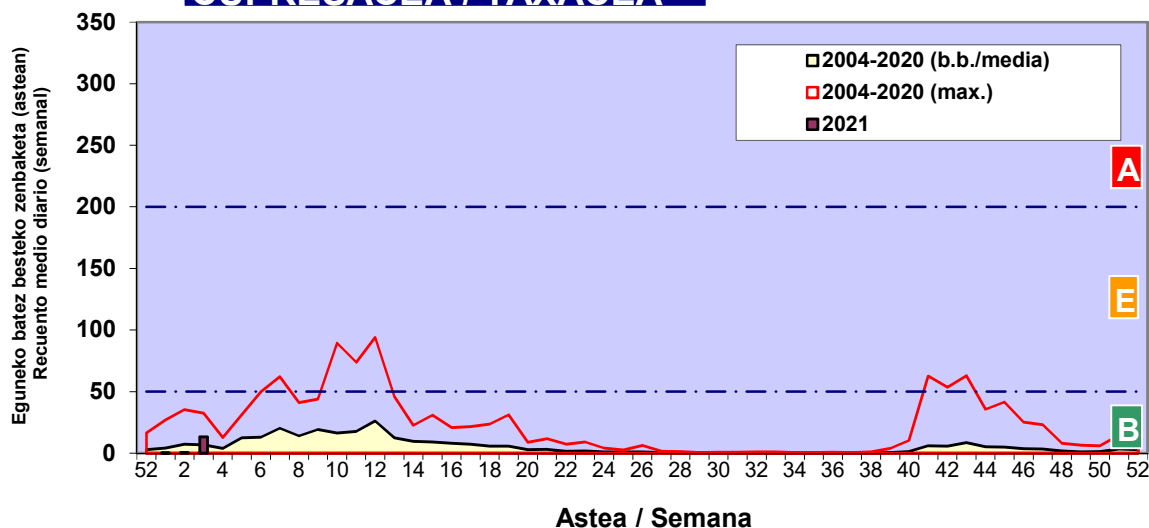

3. ASTEKO ZENBAKETA / RECUESTO SEMANAL

2021

Estazioa / Estación	Donostia- San Sebastián							Astea/Semana	3
Mota / Tipo	Al / L 18/01/21	As / M 19/01/21	Az / X 20/01/21	Og / J 21/01/21	Or / V 22/01/21	Lr / S 23/01/21	Ig / D 24/01/21	b.b. / media	
Acer								0	
Foeniculum								0	
Artemisia								0	
Centaurea								0	
Achillea								0	
Taraxacum								0	
Alnus		1	1	1	1	1		1	
Betula								0	
Corylus		9	10	14	4	1	2	6	
Brassica								0	
Sambucus								0	
Chenop./Ama								0	
Cupres./Taxa	1	45	25	17	4	1		13	
Carex								0	
Ericaceae			1					0	
Mercurialis								0	
Robinia								0	
Castanea								0	
Fagus								0	
Quercus		1						0	
Aesculus								0	
Juglans								0	
Laurus								0	
Lilium								0	
Magnolia								0	
Acacia								0	
Eucalyptus								0	
Fraxinus		1	1	1				0	
Ligustrum								0	
Olea								0	
Pinus		2			1	1		1	
Cedrus								0	
Plantago								0	
Platanus								0	
Gramineae				1				0	
Rosacea								0	
Rumex								0	
Rhamnus								0	
Populus								0	
Salix								0	
Tamarix								0	
Tilia								0	
Celtis								0	
Ulmus								0	
Urticaceae								0	
Besterik/Otros	1	2		6			1	1	
Esp. Alternaria		2	2					1	
Guztira /Total	2	61	38	40	10	4	3	158	

Zenbaketa ale/m3 – tan /
Recuento en granos/m3

■ Altua/Alto
■ Ertaina/Medio
■ Baxua/Bajo

4. POLEN MOTA INTERESGARRIAK / TIPOS POLÍNICOS DE INTERÉS

Estazioa / Estación Donostia- San Sebastián

- Altua/Alto
- Ertaina/Medio
- Baxua/Bajo

CUPRESACEA / TAXACEA

CORYLUS

ALNUS