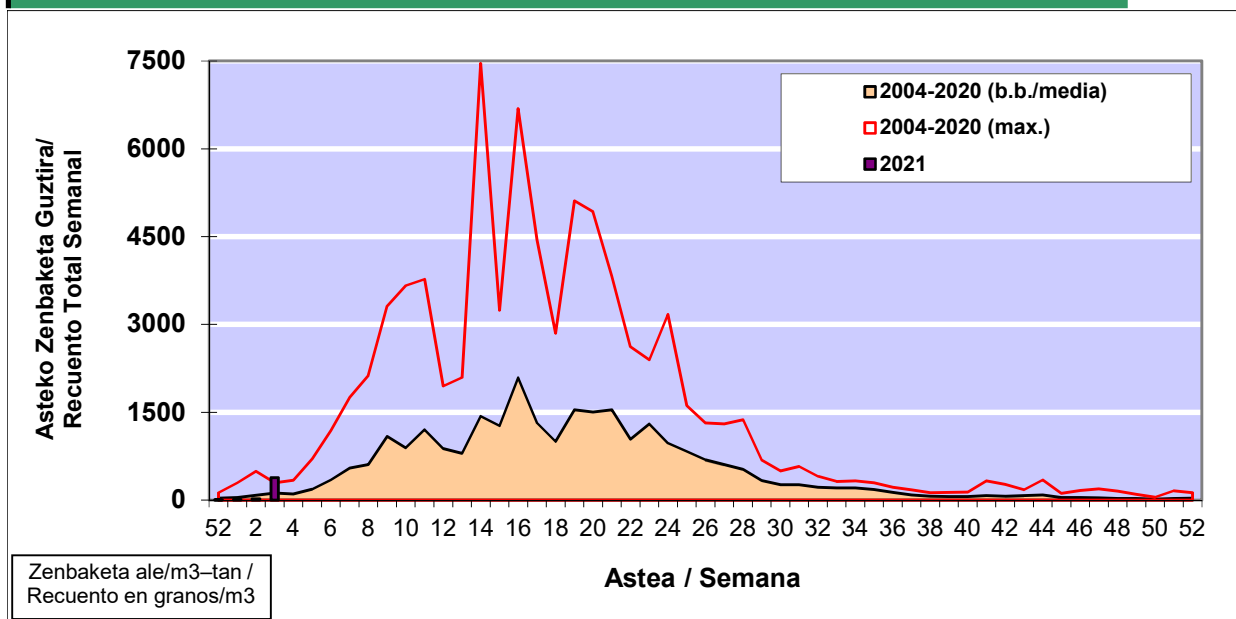

POLEN ZENBAKETA / RECUENTO DE POLEN

Osasun Sailaren Sarea / Red del Departamento de Salud

1. GAUR EGUNGO EGOERA / SITUACIÓN ACTUAL

		Astea/Semana	3
Estazioa / Estación	Vitoria - Gasteiz	18/1 - 24/1	2021

Polen mota interesgarriak / Tipos polínicos de interés	Zuhaitza-Landarea / Árbol- Planta	Egoera / Situación*	Hurrengo asterako joera / Tendencia próxima semana
Cupresaceas /Taxaceas	Altzifrea-Hagina/Ciprés-Tejo	Ertaina / Medio	=
Corylus	Hurritza/Avellano	Baxua / Bajo	=
*Ebaluaketa irizpideak, "Red Española de Aerobiología"-ren arabera / Criterios de evaluación de acuerdo a la Red Española de Aerobiología			

2. ASTEKO ZENBAKETA GUZTIRA / RECUENTO TOTAL SEMANAL

Estazioa / Estación	Vitoria - Gasteiz
----------------------------	--------------------------

Asteko Zenbaketa Orokorra / Recuento Total Semanal

3. ASTEKO ZENBAKETA / RECUESTO SEMANAL

2021

Estazioa / Estación	Vitoria - Gasteiz						Astea/Semana	3
Mota / Tipo	Al / L 18/01/21	As / M 19/01/21	Az / X 20/01/21	Og / J 21/01/21	Or / V 22/01/21	Lr / S 23/01/21	Ig / D 24/01/21	b.b. / media
Acer								0
Foeniculum								0
Artemisia								0
Centaurea								0
Achillea				1				0
Taraxacum								0
Alnus								0
Betula								0
Corylus		1	7	18	2	1	6	5
Brassica								0
Sambucus								0
Chenop./Ama								0
Cupres./Taxa	5	45	154	84	35	5	4	47
Carex								0
Ericaceae								0
Mercurialis		1						0
Robinia								0
Castanea								0
Fagus								0
Quercus			1					0
Aesculus								0
Juglans								0
Laurus								0
Lilium								0
Magnolia								0
Acacia								0
Eucalyptus					1			0
Fraxinus				1	1	1	1	1
Ligustrum								0
Olea								0
Pinus		1		1	1			0
Cedrus								0
Plantago								0
Platanus								0
Gramineae			1	1				0
Rosacea								0
Rumex								0
Rhamnus								0
Populus								0
Salix								0
Tamarix								0
Tilia								0
Celtis								0
Ulmus								0
Urticaceae		1						0
Besterik/Otros	1	1	1	1		1	1	1
Esp. Alternaria		1	1					0
Guztira /Total	6	50	164	107	40	8	12	387