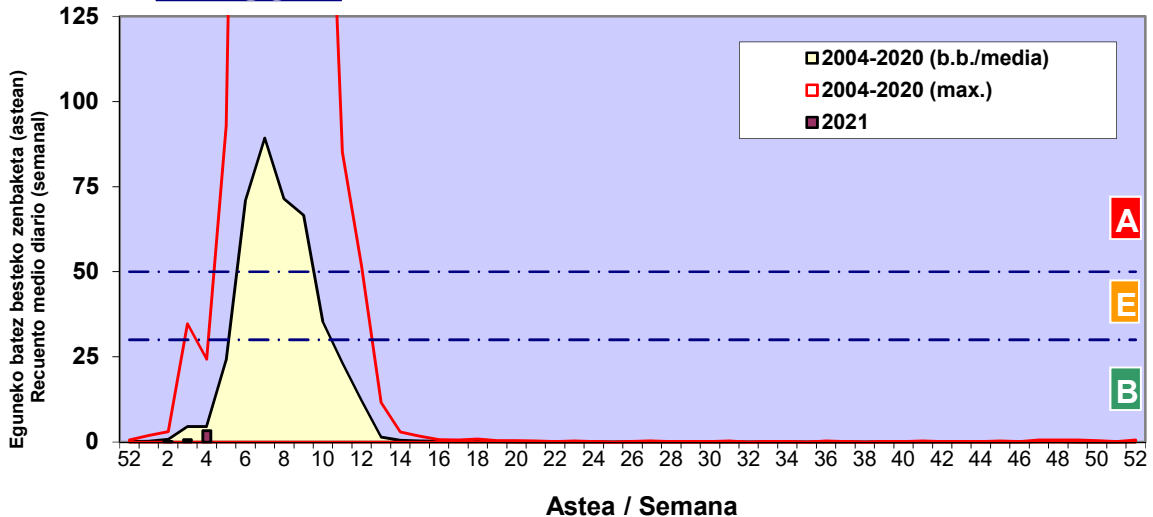

4. POLEN MOTA INTERESGARRIAK / TIPOS POLÍNICOS DE INTERÉS

Estazioa / Estación Donostia- San Sebastián

- Altua/Alto
- Ertaina/Medio
- Baxua/Bajo

CUPRESACEA / TAXACEA

CORYLUS

ALNUS