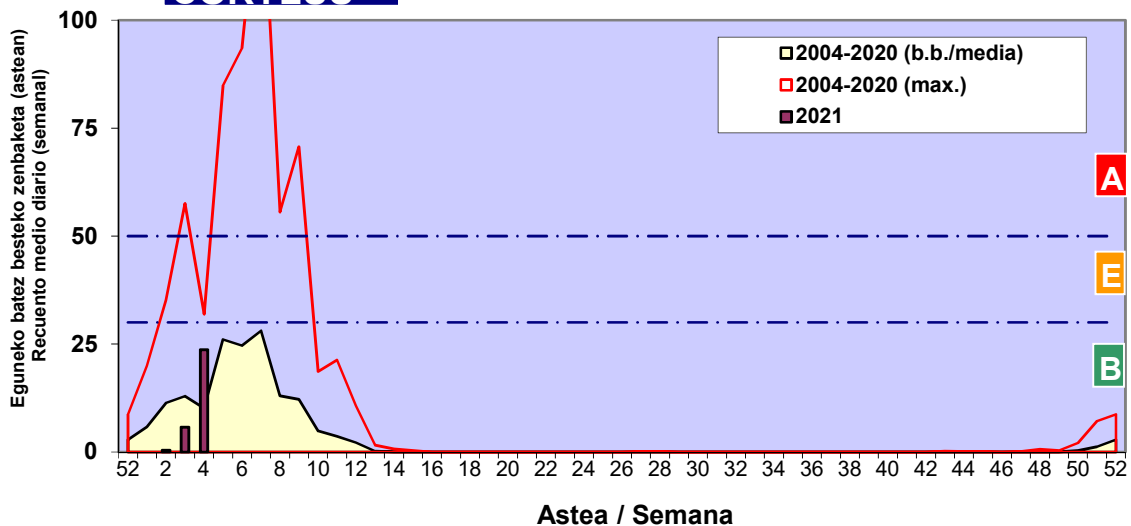

4. POLEN MOTA INTERESGARRIAK / TIPOS POLÍNICOS DE INTERÉS

Estazioa / Estación Donostia- San Sebastián

- Altua/Alto
- Ertaina/Medio
- Baxua/Bajo

CUPRESACEA / TAXACEA

CORYLUS

ALNUS