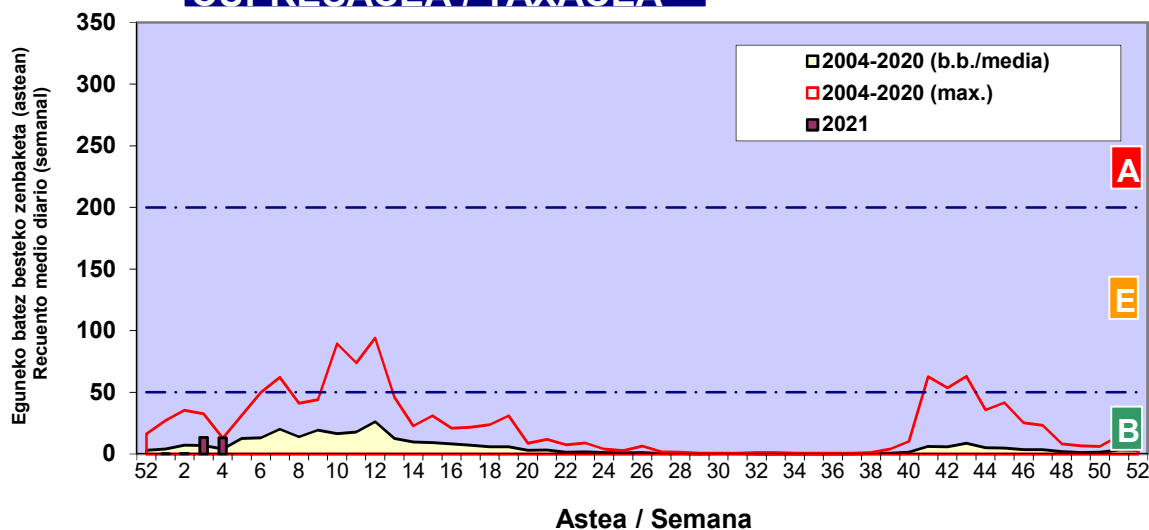

4. POLEN MOTA INTERESGARRIAK / TIPOS POLÍNICOS DE INTERÉS

Estazioa / Estación Donostia- San Sebastián

- Altua/Alto
- Ertaina/Medio
- Baxua/Bajo

CUPRESACEA / TAXACEA