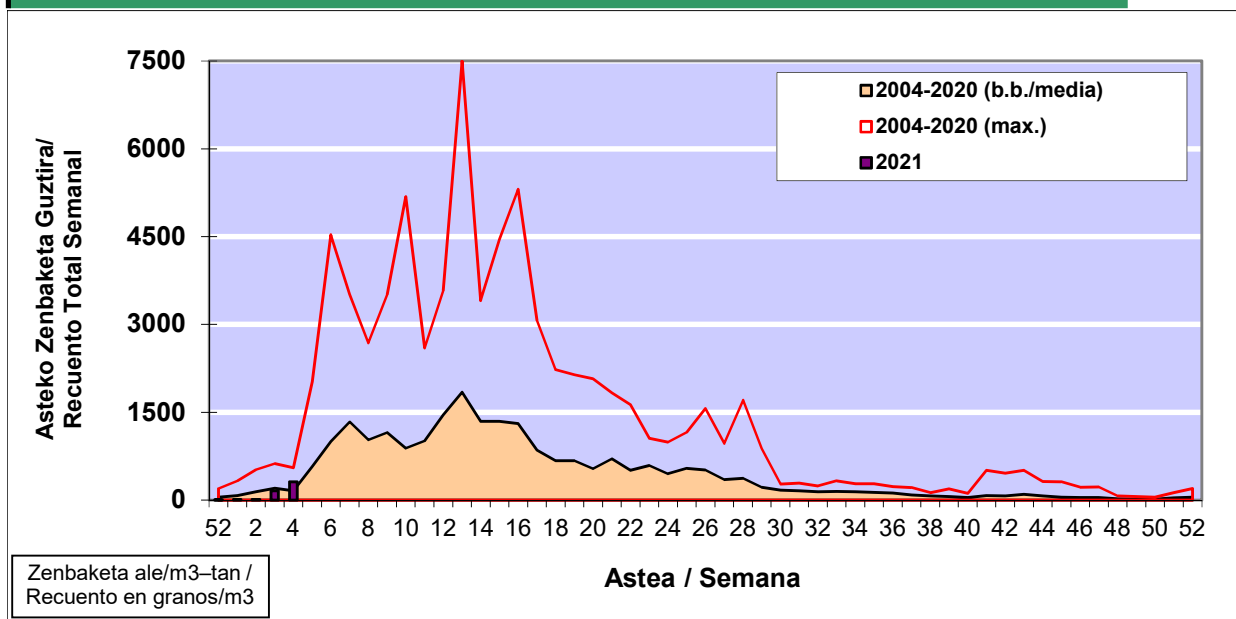

### 1. GAUR EGUNGO EGOERA / SITUACIÓN ACTUAL

		<b>Astea/Semana</b>	<b>4</b>
<b>Estazioa / Estación</b>	<b>Donostia- San Sebastián</b>	<b>25/1 - 31/1</b>	<b>2021</b>

Polen mota interesgarriak / Tipos polínicos de interés	Zuhaitza-Landarea / Árbol- Planta	Egoera / Situación*	Hurrengo asterako joera / Tendencia próxima semana
<i>Cupresaceas /Taxaceas</i>	Altzifrea-Hagina/Ciprés-Tejo	Baxua / Bajo	=
<i>Corylus</i>	Hurritza/Avellano	Ertaina / Medio	▲
<i>Alnus</i>	Haltza/Aliso	Baxua / Bajo	▲
<i>Fraxinus</i>	Lizarra/Fresno	Baxua / Bajo	=
*Ebaluaketa irizpideak, "Red Española de Aerobiología"-ren arabera / Criterios de evaluación de acuerdo a la Red Española de Aerobiología			

### 2. ASTEKO ZENBAKETA GUZTIRA / RECUENTO TOTAL SEMANAL

<b>Estazioa / Estación</b>	<b>Donostia- San Sebastián</b>
----------------------------	--------------------------------

#### Asteko Zenbaketa Orokorra / Recuento Total Semanal