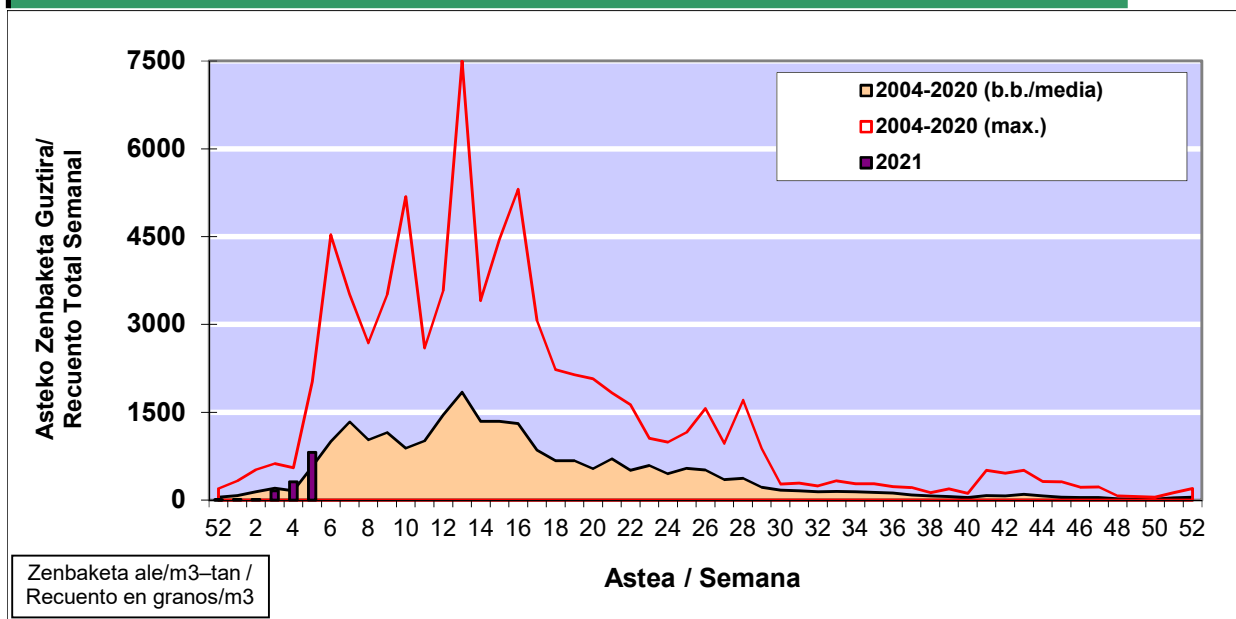

### 1. GAUR EGUNGO EGOERA / SITUACIÓN ACTUAL

		<b>Astea/Semana</b>	<b>5</b>
<b>Estazioa / Estación</b>	<b>Donostia- San Sebastián</b>	<b>1/2 - 7/2</b>	<b>2021</b>

Polen mota interesgarriak / Tipos polínicos de interés	Zuhaitza-Landarea / Árbol- Planta	Egoera / Situación*	Hurrengo asterako joera / Tendencia próxima semana
<b>Cupresaceas /Taxaceas</b>	Altzifrea-Hagina/Ciprés-Tejo	Baxua / Bajo	=
<b>Corylus</b>	Hurritza/Avellano	Ertaina / Medio	▲
<b>Alnus</b>	Haltza/Aliso	Ertaina / Medio	▲
<b>Fraxinus</b>	Lizarra/Fresno	Baxua / Bajo	▲
<b>Pinus</b>	Pinua/Pino	Baxua / Bajo	=
*Ebaluaketa irizpideak, "Red Española de Aerobiología"-ren arabera / Criterios de evaluación de acuerdo a la Red Española de Aerobiología			

### 2. ASTEKO ZENBAKETA GUZTIRA / RECUENTO TOTAL SEMANAL

<b>Estazioa / Estación</b>	<b>Donostia- San Sebastián</b>
----------------------------	--------------------------------

#### Asteko Zenbaketa Orokorra / Recuento Total Semanal