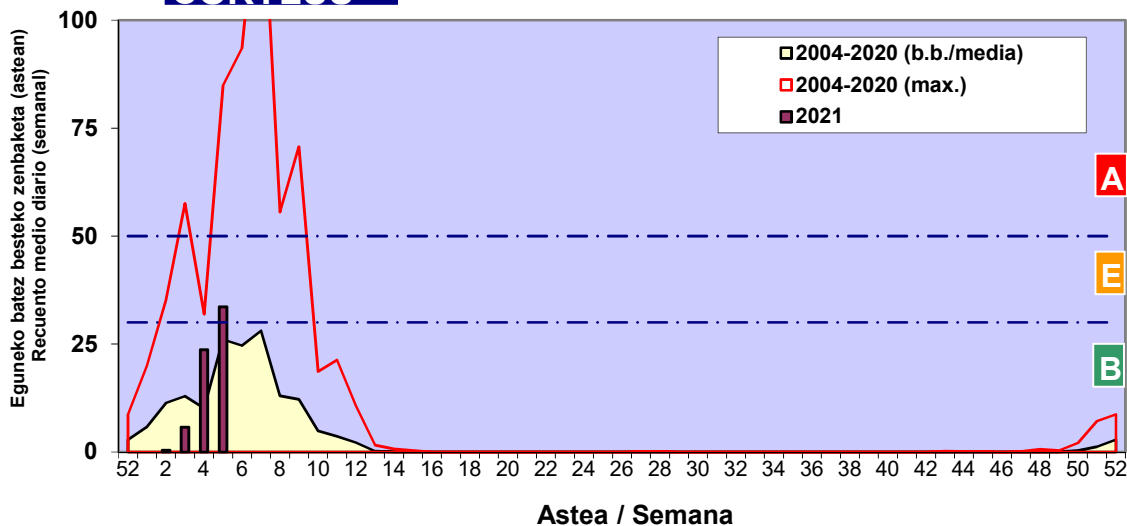

4. POLEN MOTA INTERESGARRIAK / TIPOS POLÍNICOS DE INTERÉS

Estazioa / Estación Donostia- San Sebastián

- Altua/Alto
- Ertaina/Medio
- Baxua/Bajo

CUPRESACEA / TAXACEA

CORYLUS

ALNUS