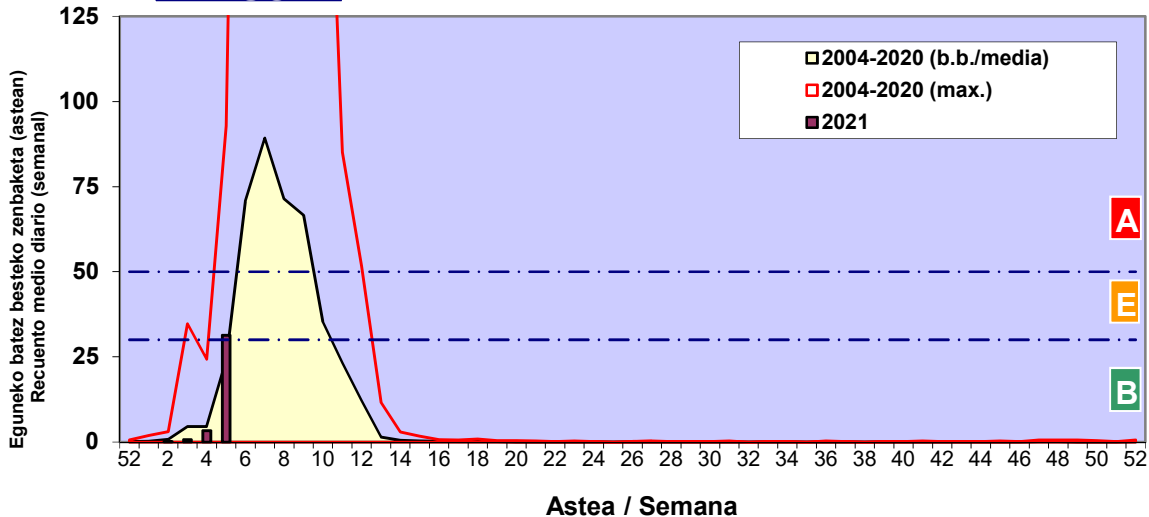

4. POLEN MOTA INTERESGARRIAK / TIPOS POLÍNICOS DE INTERÉS

Estazioa / Estación Donostia- San Sebastián

- Altua/Alto
- Ertaina/Medio
- Baxua/Bajo

CUPRESACEA / TAXACEA

CORYLUS

ALNUS