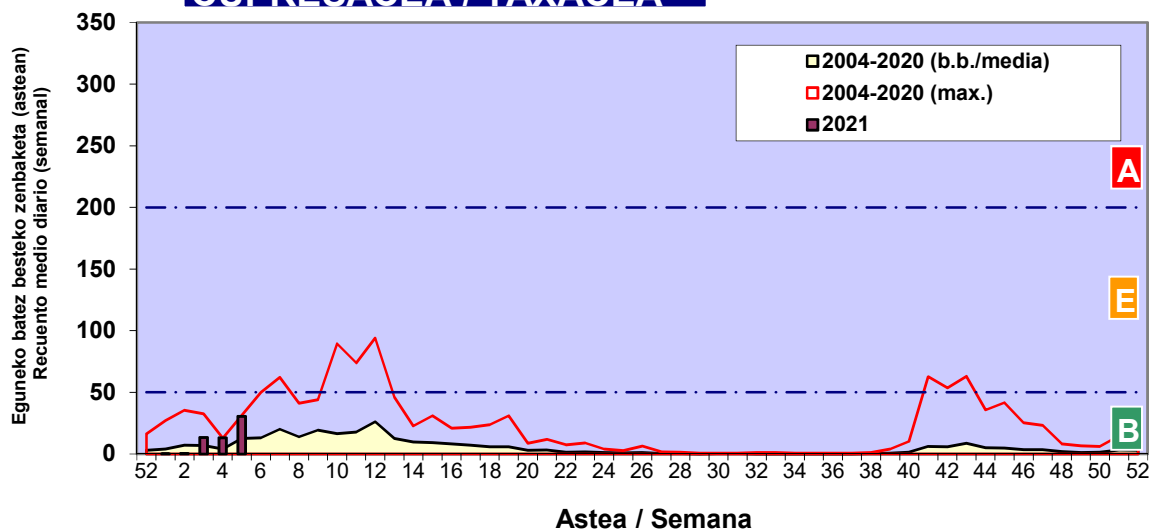

4. POLEN MOTA INTERESGARRIAK / TIPOS POLÍNICOS DE INTERÉS

Estazioa / Estación Donostia- San Sebastián

- Altua/Alto
- Ertaina/Medio
- Baxua/Bajo

CUPRESACEA / TAXACEA