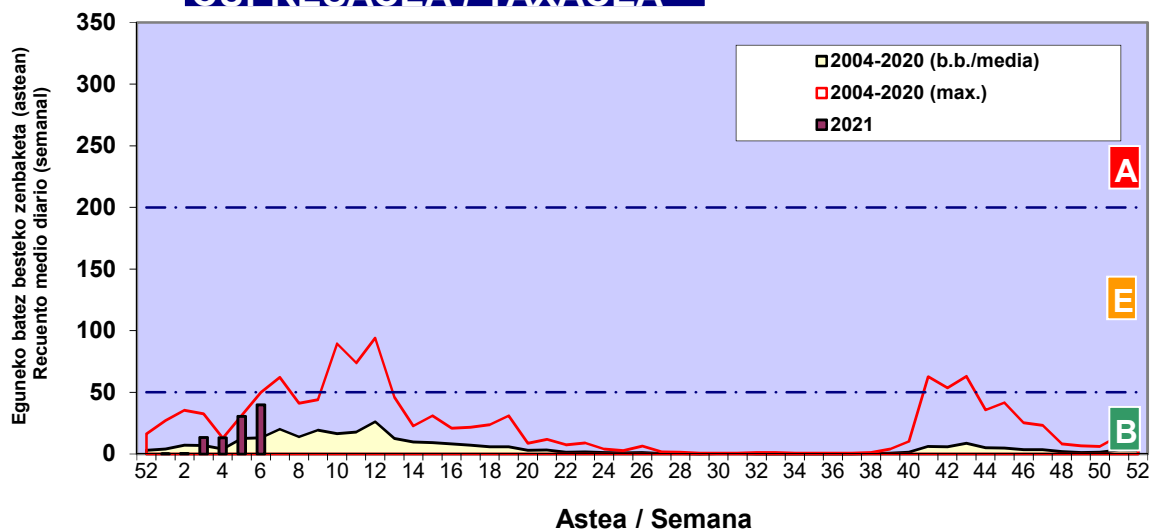

4. POLEN MOTA INTERESGARRIAK / TIPOS POLÍNICOS DE INTERÉS

Estazioa / Estación Donostia- San Sebastián

- Altua/Alto
- Ertaina/Medio
- Baxua/Bajo

CUPRESACEA / TAXACEA