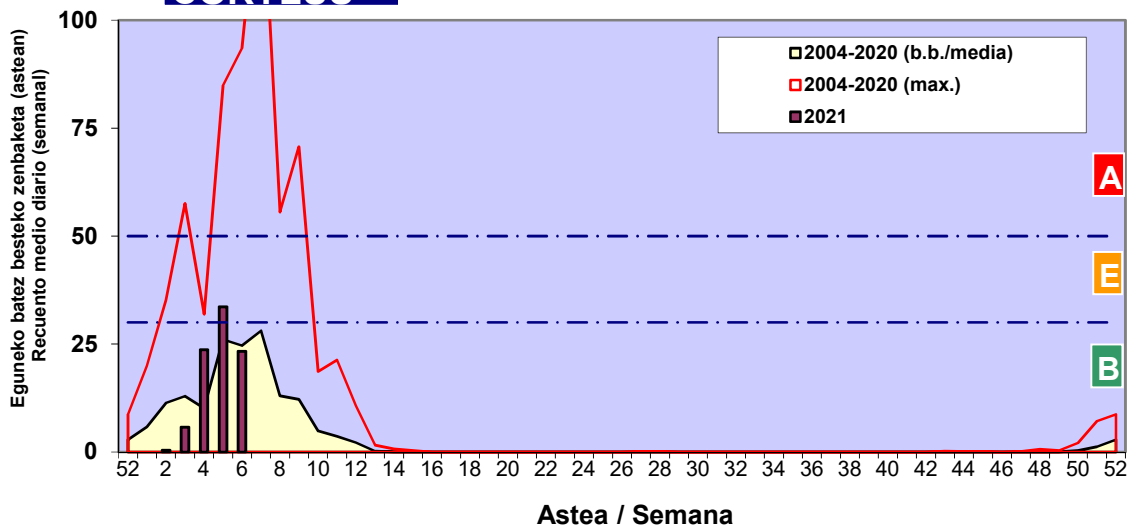

4. POLEN MOTA INTERESGARRIAK / TIPOS POLÍNICOS DE INTERÉS

Estazioa / Estación Donostia- San Sebastián

- Altua/Alto
- Ertaina/Medio
- Baxua/Bajo

CUPRESACEA / TAXACEA

CORYLUS

ALNUS