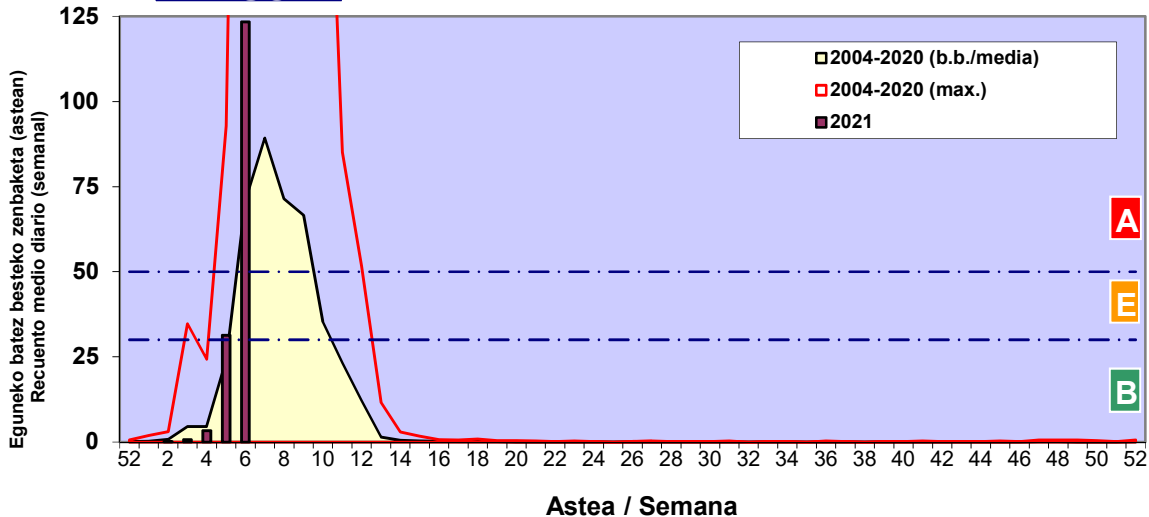

4. POLEN MOTA INTERESGARRIAK / TIPOS POLÍNICOS DE INTERÉS

Estazioa / Estación Donostia- San Sebastián

- Altua/Alto
- Ertaina/Medio
- Baxua/Bajo

CUPRESACEA / TAXACEA

CORYLUS

ALNUS