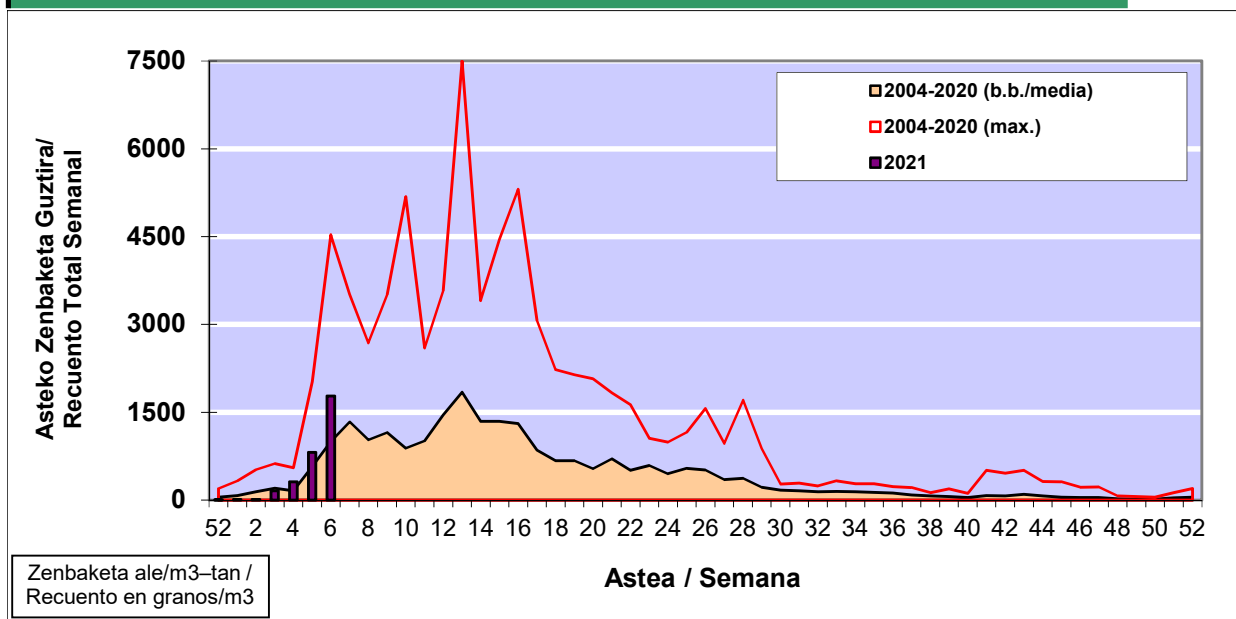

### 1. GAUR EGUNGO EGOERA / SITUACIÓN ACTUAL

		<b>Astea/Semana</b>	<b>6</b>
<b>Estazioa / Estación</b>	<b>Donostia- San Sebastián</b>	<b>8/2 - 14/2</b>	<b>2021</b>

Polen mota interesgarriak / Tipos polínicos de interés	Zuhaitza-Landarea / Árbol- Planta	Egoera / Situación*	Hurrengo asterako joera / Tendencia próxima semana
<b>Cupresaceas /Taxaceas</b>	Altzifrea-Hagina/Ciprés-Tejo	Baxua / Bajo	=
<b>Corylus</b>	Hurritza/Avellano	Ertaina / Medio	▲
<b>Alnus</b>	Haltza/Aliso	Altua / Alto	▲
<b>Fraxinus</b>	Lizarra/Fresno	Baxua / Bajo	▲
<b>Pinus</b>	Pinua/Pino	Baxua / Bajo	▲
*Ebaluaketa irizpideak, "Red Española de Aerobiología"-ren arabera / Criterios de evaluación de acuerdo a la Red Española de Aerobiología			

### 2. ASTEKO ZENBAKETA GUZTIRA / RECUENTO TOTAL SEMANAL

<b>Estazioa / Estación</b>	<b>Donostia- San Sebastián</b>
----------------------------	--------------------------------

#### Asteko Zenbaketa Orokorra / Recuento Total Semanal