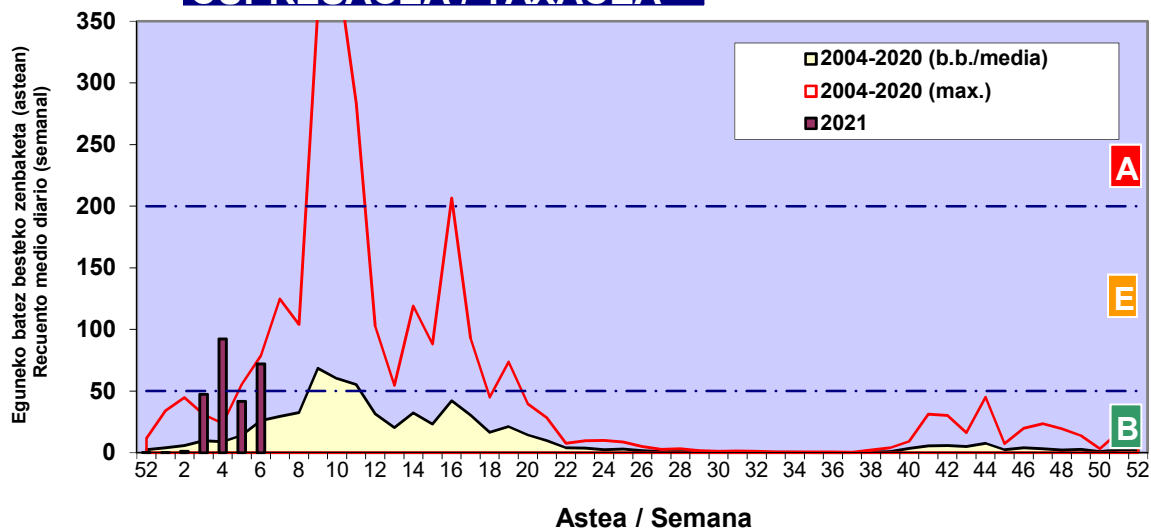

4. POLEN MOTA INTERESGARRIAK / TIPOS POLÍNICOS DE INTERÉS

Estazioa / Estación Vitoria - Gasteiz

- Altua/Alto
- Ertaina/Medio
- Baxua/Bajo

CUPRESACEA / TAXACEA