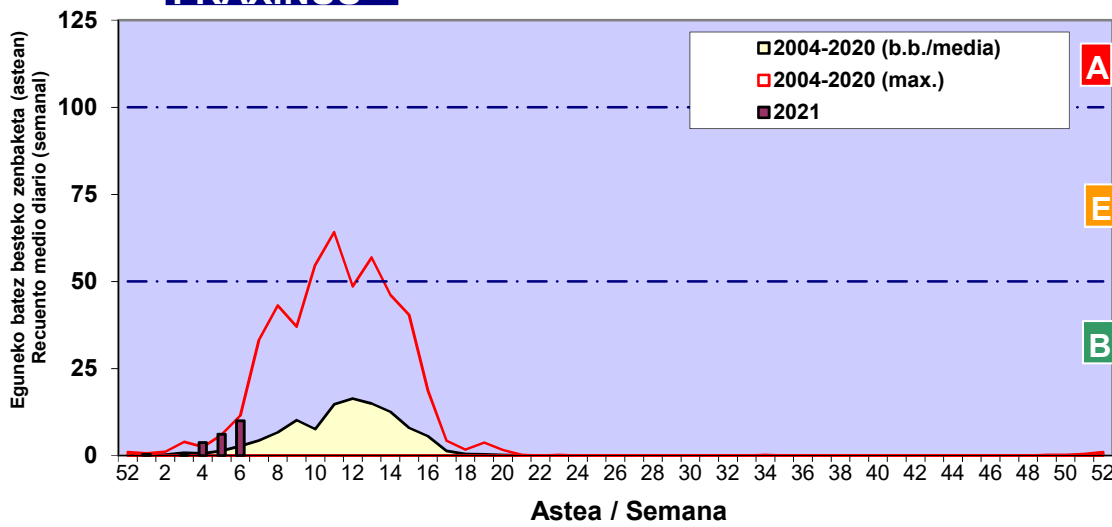

Zenbaketa ale/m3 – tan /
Recuento en granos/m3

■ Altua/Alto
■ Ertaina/Medio
■ Baxua/Bajo

4. POLEN MOTA INTERESGARRIAK / TIPOS POLÍNICOS DE INTERÉS

Estazioa / Estación Vitoria - Gasteiz

- Altua/Alto
- Ertaina/Medio
- Baxua/Bajo

CUPRESACEA / TAXACEA

CORYLUS

ALNUS

Estazioa / Estación

Vitoria - Gasteiz

- Altua/Alto
- Ertaina/Medio
- Baxua/Bajo

FRAXINUS

POPULUS