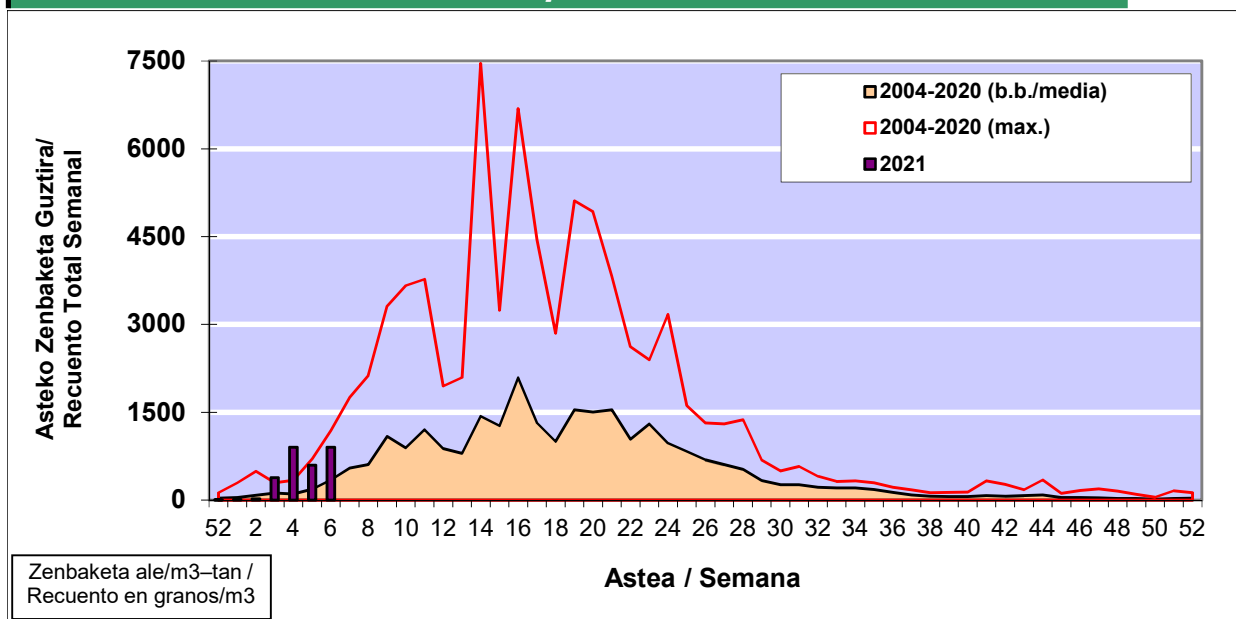

POLEN ZENBAKETA / RECUENTO DE POLEN

Osasun Sailaren Sarea / Red del Departamento de Salud

1. GAUR EGUNGO EGOERA / SITUACIÓN ACTUAL

		Astea/Semana	6
Estazioa / Estación	Vitoria - Gasteiz	8/2 - 14/2	2021

Polen mota interesgarriak / Tipos polínicos de interés	Zuhaitza-Landarea / Árbol-Planta	Egoera / Situación*	Hurrengo asterako joera / Tendencia próxima semana
Cupresaceas /Taxaceas	Altzifrea-Hagina/Ciprés-Tejo	Ertaina / Medio	=
Corylus	Hurritza/Avellano	Baxua / Bajo	=
Alnus	Haltza/Aliso	Baxua / Bajo	=
Fraxinus	Lizarra/Fresno	Baxua / Bajo	=
Populus	Makala/Álamo	Baxua / Bajo	=
*Ebaluaketa irizpideak, "Red Española de Aerobiología"-ren arabera / Criterios de evaluación de acuerdo a la Red Española de Aerobiología			

2. ASTEKO ZENBAKETA GUZTIRA / RECUENTO TOTAL SEMANAL

Estazioa / Estación	Vitoria - Gasteiz
----------------------------	--------------------------

Asteko Zenbaketa Orokorra / Recuento Total Semanal

3. ASTEKO ZENBAKETA / RECuento SEMANAL