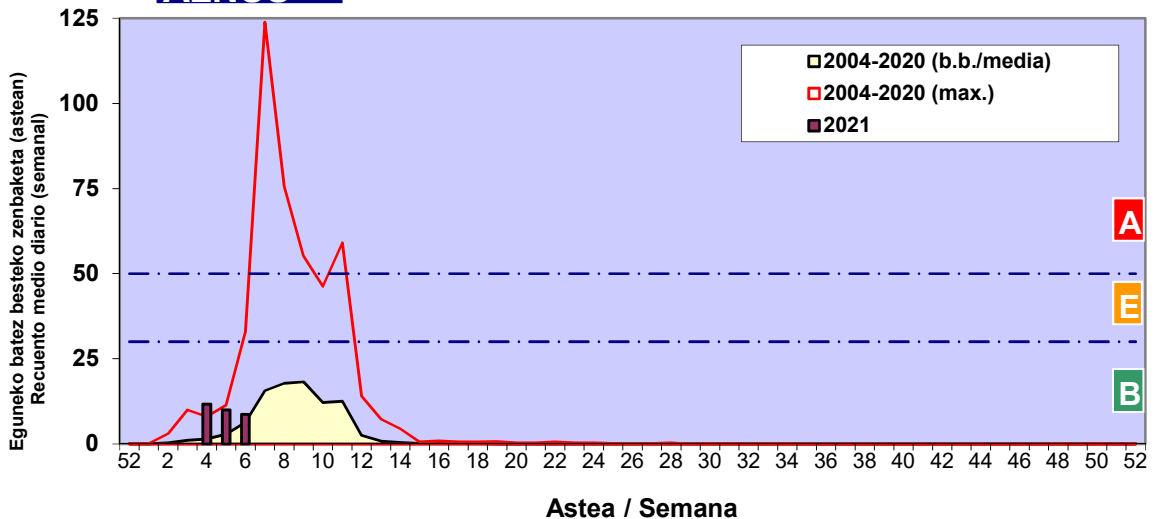

4. POLEN MOTA INTERESGARRIAK / TIPOS POLÍNICOS DE INTERÉS

Estazioa / Estación Vitoria - Gasteiz

- Altua/Alto
- Ertaina/Medio
- Baxua/Bajo

CUPRESACEA / TAXACEA

CORYLUS

ALNUS