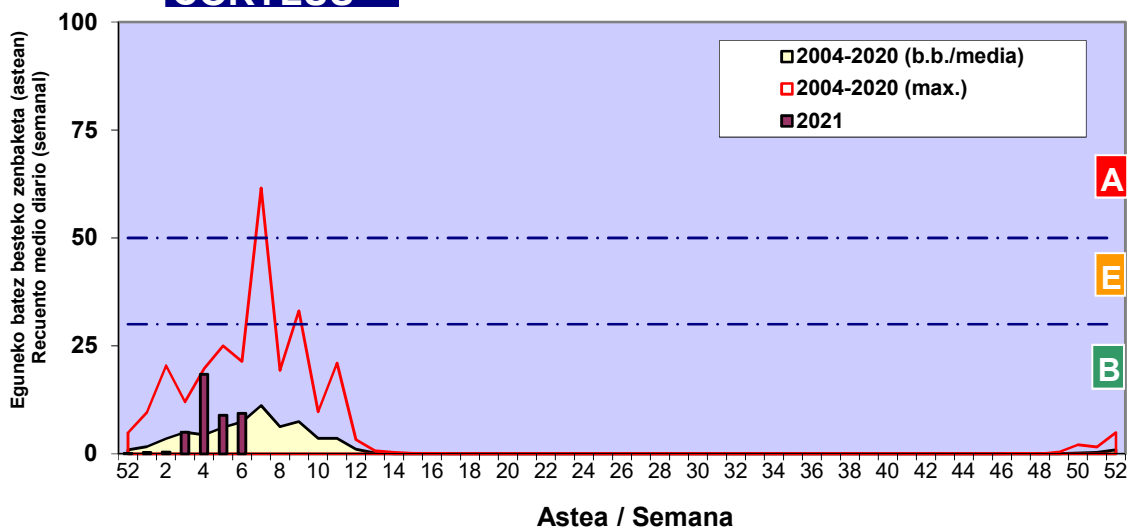

4. POLEN MOTA INTERESGARRIAK / TIPOS POLÍNICOS DE INTERÉS

Estazioa / Estación Vitoria - Gasteiz

- Altua/Alto
- Ertaina/Medio
- Baxua/Bajo

CUPRESACEA / TAXACEA

CORYLUS

ALNUS