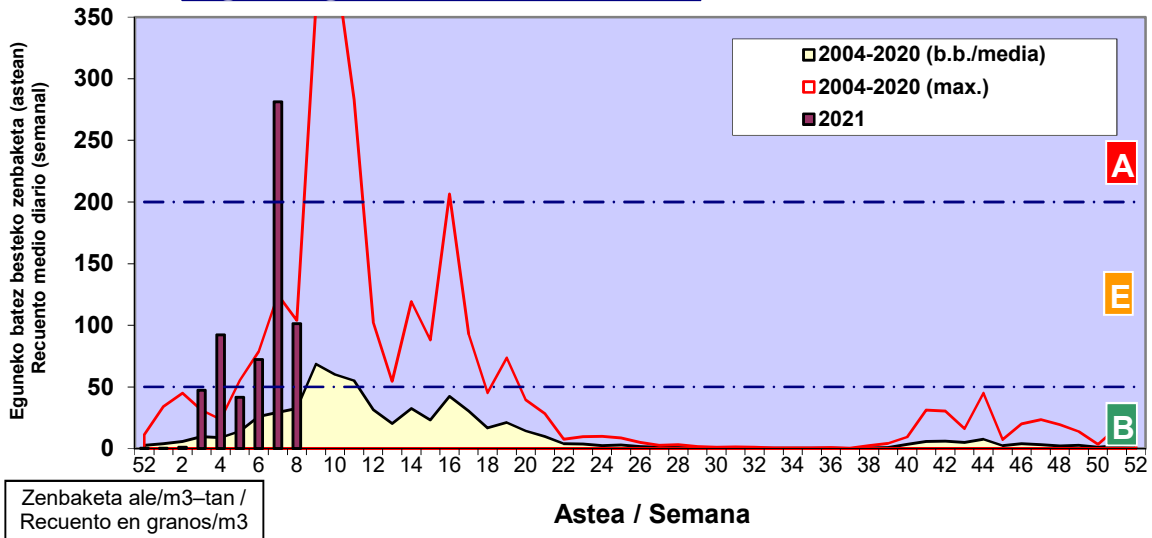

2021

Estazioa / Estación	Vitoria - Gasteiz						Astea/Semana	8
Mota / Tipo	22/02/21	23/02/21	24/02/21	25/02/21	26/02/21	27/02/21	28/02/21	b.b. / media
Acer		1	1		1	1	3	1
Foeniculum								0
Artemisia								0
Centaurea								0
Achillea								0
Taraxacum								0
Alnus	3	1	1	8	11	60	15	14
Betula								0
Corylus		3	3	3	1	2	2	2
Brassica								0
Sambucus								0
Chenop./Ama					1			0
Cupres./Taxa	1	243	252	105	30	44	35	101
Carex								0
Ericaceae								0
Mercurialis		1						0
Robinia								0
Castanea								0
Fagus								0
Quercus						1		0
Aesculus								0
Juglans								0
Laurus								0
Lilium								0
Magnolia								0
Acacia								0
Eucalyptus						1		0
Fraxinus	1	25	30	31	23	18	13	20
Ligustrum								0
Olea								0
Pinus		1	1	14	11	46	7	11
Cedrus								0
Plantago								0
Platanus						1		0
Gramineae		1	2	1	1	2	3	1
Rosacea								0
Rumex								0
Rhamnus								0
Populus	10	208	168	57	12	7	54	74
Salix		2	4	3	2	3	36	7
Tamarix								0
Tilia								0
Celtis								0
Ulmus		1	2	1		1	1	1
Urticaceae		11	9	7		1	1	4
Besterik/Otros		2	3	1	2	1	1	1
Esp. Alternaria		1	5		1	1	3	2
Guztira /Total	15	500	476	231	95	189	171	1677

Zenbaketa ale/m3 – tan /
Recuento en granos/m3

■ Altua/Alto
■ Ertaina/Medio
■ Baxua/Bajo

4. POLEN MOTA INTERESGARRIAK / TIPOS POLÍNICOS DE INTERÉS

Estazioa / Estación

Vitoria - Gasteiz

- Altua/Alto
- Ertaina/Medio
- Baxua/Bajo

CUPRESACEA / TAXACEA

ALNUS

FRAXINUS

Estazioa / Estación

Vitoria - Gasteiz

- Altua/Alto
- Ertaina/Medio
- Baxua/Bajo

POPULUS

Zenbaketa ale/m³ – tan /
Recuento en granos/m³