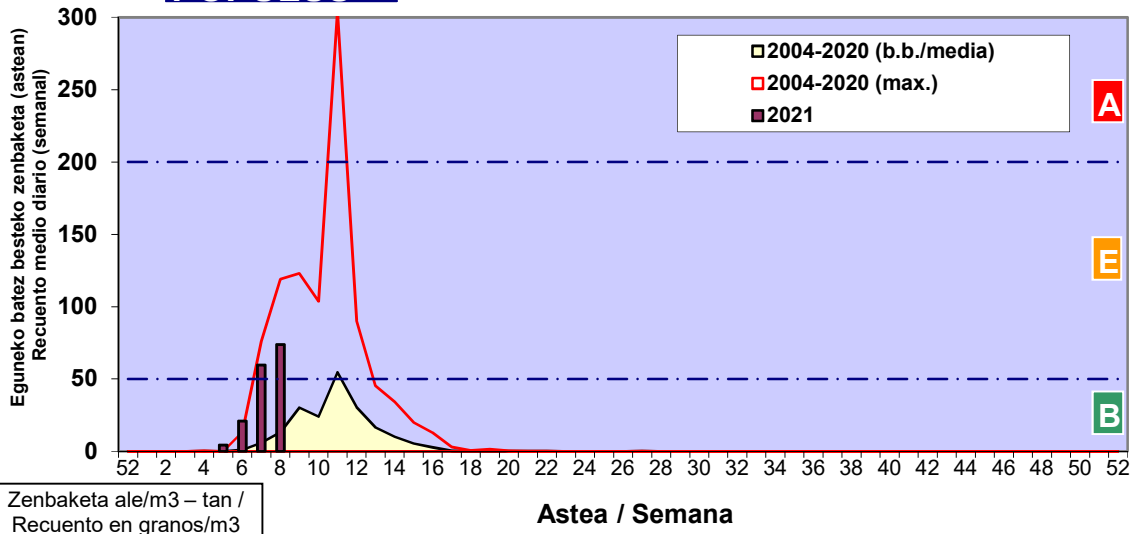

Zenbaketa ale/m3 – tan /
Recuento en granos/m3

■ Altua/Alto
■ Ertaina/Medio
■ Baxua/Bajo

4. POLEN MOTA INTERESGARRIAK / TIPOS POLÍNICOS DE INTERÉS

Estazioa / Estación

Vitoria - Gasteiz

- Altua/Alto
- Ertaina/Medio
- Baxua/Bajo

CUPRESACEA / TAXACEA

ALNUS

FRAXINUS

Estazioa / Estación

Vitoria - Gasteiz

- Altua/Alto
- Ertaina/Medio
- Baxua/Bajo

POPULUS

Zenbaketa ale/m³ – tan /
Recuento en granos/m³