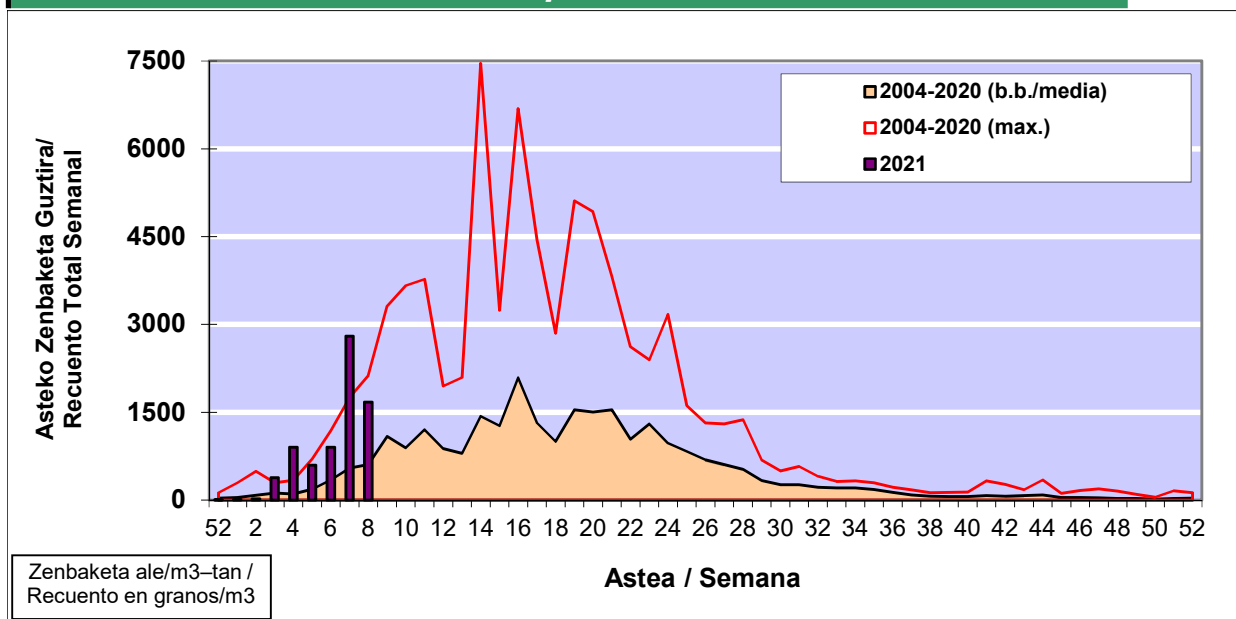

POLEN ZENBAKETA / RECUENTO DE POLEN

Osasun Sailaren Sarea / Red del Departamento de Salud

1. GAUR EGUNGO EGOERA / SITUACIÓN ACTUAL

		Astea/Semana	8
Estazioa / Estación	Vitoria - Gasteiz	22/2 - 28/2	2021

Polen mota interesgarriak / Tipos polínicos de interés	Zuhaitza-Landarea / Árbol- Planta	Egoera / Situación*	Hurrengo asterako joera / Tendencia próxima semana
Cupresaceas /Taxaceas	Altzifrea-Hagina/Ciprés-Tejo	Ertaina / Medio	=
Alnus	Haltza/Aliso	Baxua / Bajo	=
Fraxinus	Lizarra/Fresno	Baxua / Bajo	=
Populus	Makala/Álamo	Ertaina / Medio	▲
*Ebaluaketa irizpideak, "Red Española de Aerobiología"-ren arabera / Criterios de evaluación de acuerdo a la Red Española de Aerobiología			

2. ASTEKO ZENBAKETA GUZTIRA / RECUENTO TOTAL SEMANAL

Estazioa / Estación	Vitoria - Gasteiz
----------------------------	--------------------------

Asteako Zenbaketa Orokorra / Recuento Total Semanal

3. ASTEKO ZENBAKETA / RECUESTO SEMANAL