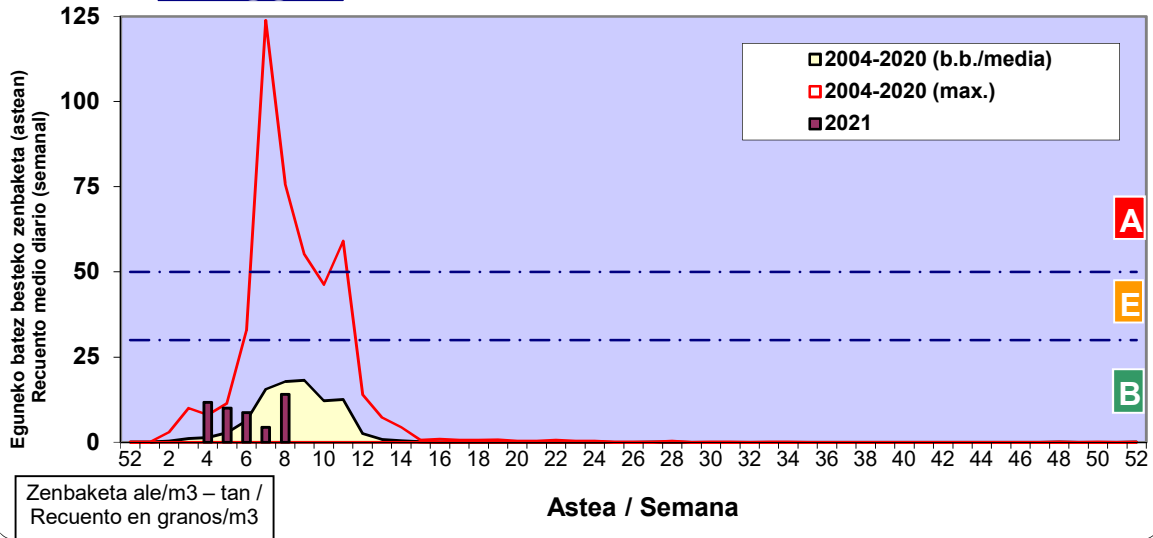

2021

Estazioa / Estación	Vitoria - Gasteiz						Astea/Semana	8
Mota / Tipo	22/02/21	23/02/21	24/02/21	25/02/21	26/02/21	27/02/21	28/02/21	b.b. / media
Acer		1	1		1	1	3	1
Foeniculum								0
Artemisia								0
Centaurea								0
Achillea								0
Taraxacum								0
Alnus	3	1	1	8	11	60	15	14
Betula								0
Corylus		3	3	3	1	2	2	2
Brassica								0
Sambucus								0
Chenop./Ama					1			0
Cupres./Taxa	1	243	252	105	30	44	35	101
Carex								0
Ericaceae								0
Mercurialis		1						0
Robinia								0
Castanea								0
Fagus								0
Quercus						1		0
Aesculus								0
Juglans								0
Laurus								0
Lilium								0
Magnolia								0
Acacia								0
Eucalyptus						1		0
Fraxinus	1	25	30	31	23	18	13	20
Ligustrum								0
Olea								0
Pinus		1	1	14	11	46	7	11
Cedrus								0
Plantago								0
Platanus						1		0
Gramineae		1	2	1	1	2	3	1
Rosacea								0
Rumex								0
Rhamnus								0
Populus	10	208	168	57	12	7	54	74
Salix		2	4	3	2	3	36	7
Tamarix								0
Tilia								0
Celtis								0
Ulmus		1	2	1		1	1	1
Urticaceae		11	9	7		1	1	4
Besterik/Otros		2	3	1	2	1	1	1
Esp. Alternaria		1	5		1	1	3	2
Guztira /Total	15	500	476	231	95	189	171	1677

Zenbaketa ale/m3 – tan /
Recuento en granos/m3

■ Altua/Alto
■ Ertaina/Medio
■ Baxua/Bajo

4. POLEN MOTA INTERESGARRIAK / TIPOS POLÍNICOS DE INTERÉS

Estazioa / Estación

Vitoria - Gasteiz

- Altua/Alto
- Ertaina/Medio
- Baxua/Bajo

CUPRESACEA / TAXACEA

ALNUS

FRAXINUS

Estazioa / Estación

Vitoria - Gasteiz

- Altua/Alto
- Ertaina/Medio
- Baxua/Bajo

POPULUS

Zenbaketa ale/m³ – tan /
Recuento en granos/m³