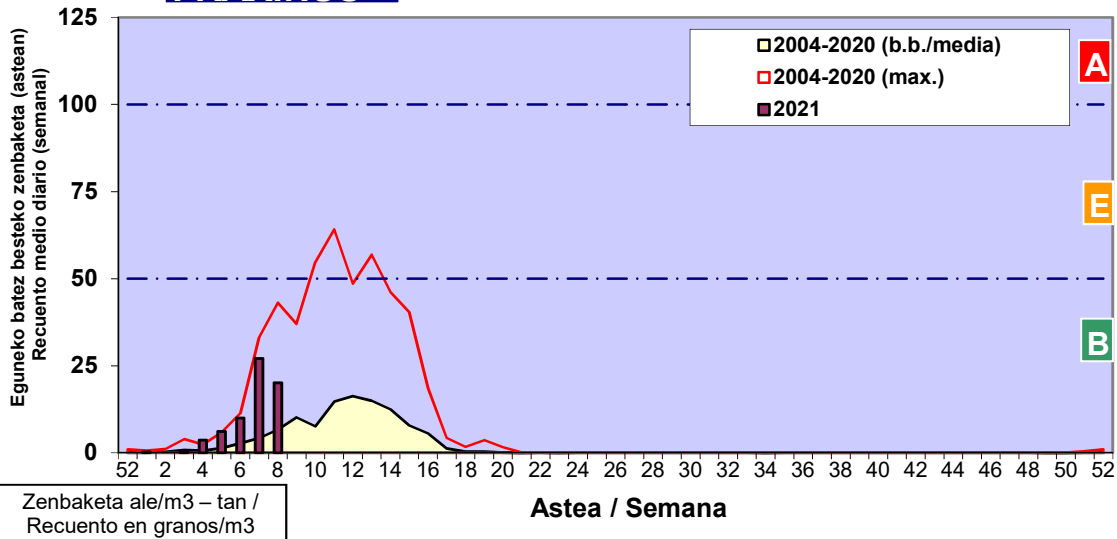

2021

Estazioa / Estación	Vitoria - Gasteiz						Astea/Semana	8
Mota / Tipo	22/02/21	23/02/21	24/02/21	25/02/21	26/02/21	27/02/21	28/02/21	b.b. / media
Acer		1	1		1	1	3	1
Foeniculum								0
Artemisia								0
Centaurea								0
Achillea								0
Taraxacum								0
Alnus	3	1	1	8	11	60	15	14
Betula								0
Corylus		3	3	3	1	2	2	2
Brassica								0
Sambucus								0
Chenop./Ama					1			0
Cupres./Taxa	1	243	252	105	30	44	35	101
Carex								0
Ericaceae								0
Mercurialis		1						0
Robinia								0
Castanea								0
Fagus								0
Quercus						1		0
Aesculus								0
Juglans								0
Laurus								0
Lilium								0
Magnolia								0
Acacia								0
Eucalyptus						1		0
Fraxinus	1	25	30	31	23	18	13	20
Ligustrum								0
Olea								0
Pinus		1	1	14	11	46	7	11
Cedrus								0
Plantago								0
Platanus						1		0
Gramineae		1	2	1	1	2	3	1
Rosacea								0
Rumex								0
Rhamnus								0
Populus	10	208	168	57	12	7	54	74
Salix		2	4	3	2	3	36	7
Tamarix								0
Tilia								0
Celtis								0
Ulmus		1	2	1		1	1	1
Urticaceae		11	9	7		1	1	4
Besterik/Otros		2	3	1	2	1	1	1
Esp. Alternaria		1	5		1	1	3	2
Guztira /Total	15	500	476	231	95	189	171	1677

Zenbaketa ale/m3 – tan /
Recuento en granos/m3

■ Altua/Alto
■ Ertaina/Medio
■ Baxua/Bajo

4. POLEN MOTA INTERESGARRIAK / TIPOS POLÍNICOS DE INTERÉS

Estazioa / Estación

Vitoria - Gasteiz

- Altua/Alto
- Ertaina/Medio
- Baxua/Bajo

CUPRESACEA / TAXACEA

ALNUS

FRAXINUS

Estazioa / Estación

Vitoria - Gasteiz

- Altua/Alto
- Ertaina/Medio
- Baxua/Bajo

POPULUS

Zenbaketa ale/m³ – tan /
Recuento en granos/m³