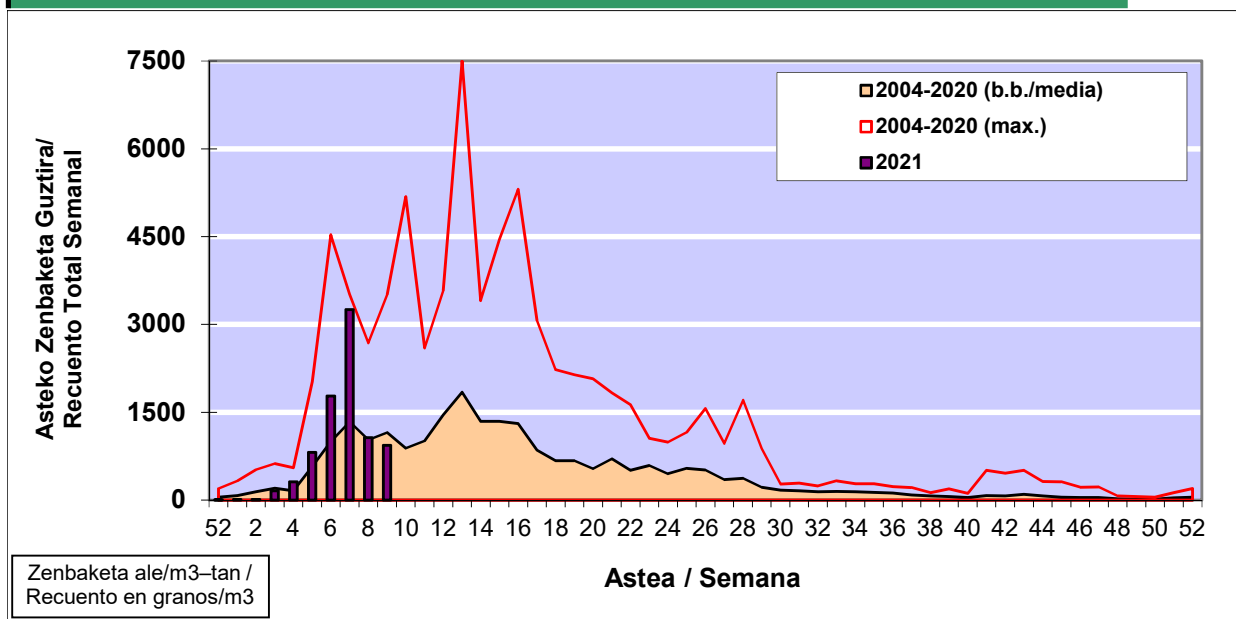

POLEN ZENBAKETA / RECUENTO DE POLEN

Osasun Sailaren Sarea / Red del Departamento de Salud

1. GAUR EGUNGO EGOERA / SITUACIÓN ACTUAL

		Astea/Semana	9
Estazioa / Estación	Donostia- San Sebastián	01/03-07-03	2021

Polen mota interesgarriak / Tipos polínicos de interés	Zuhaitza-Landarea / Árbol- Planta	Egoera / Situación*	Hurrengo asterako joera / Tendencia próxima semana
Cupresaceas /Taxaceas	Altzifrea-Hagina/Ciprés-Tejo	Baxua / Bajo	=
Alnus	Haltza/Aliso	Baxua / Bajo	=
Fraxinus	Lizarra/Fresno	Baxua / Bajo	▲
Pinus	Pinua/Pino	Baxua / Bajo	=
Salix	Zumea/Sauce	Baxua / Bajo	=
*Ebaluaketa irizpideak, "Red Española de Aerobiología"-ren arabera / Criterios de evaluación de acuerdo a la Red Española de Aerobiología			

2. ASTEKO ZENBAKETA GUZTIRA / RECUENTO TOTAL SEMANAL

Estazioa / Estación	Donostia- San Sebastián

Asteko Zenbaketa Orokorra / Recuento Total Semanal