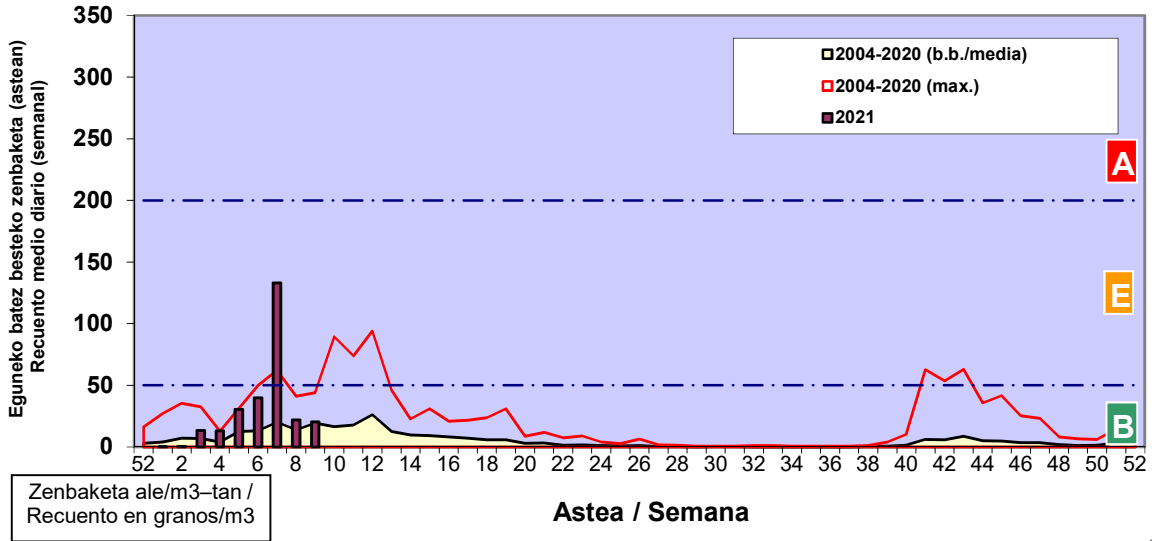

4. POLEN MOTA INTERESGARRIAK / TIPOS POLÍNICOS DE INTERÉS

Estazioa / Estación Donostia- San Sebastián

- Altua/Alto
- Ertaina/Medio
- Baxua/Bajo

CUPRESACEA / TAXACEA