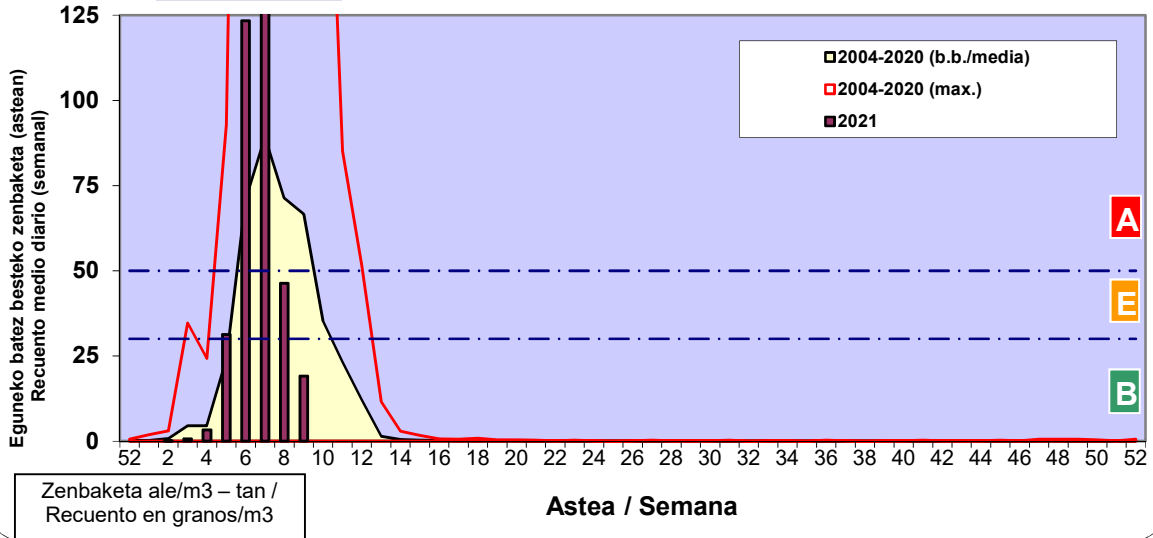

4. POLEN MOTA INTERESGARRIAK / TIPOS POLÍNICOS DE INTERÉS

Estazioa / Estación Donostia- San Sebastián

- Altua/Alto
- Ertaina/Medio
- Baxua/Bajo

CUPRESACEA / TAXACEA

ALNUS

FRAXINUS