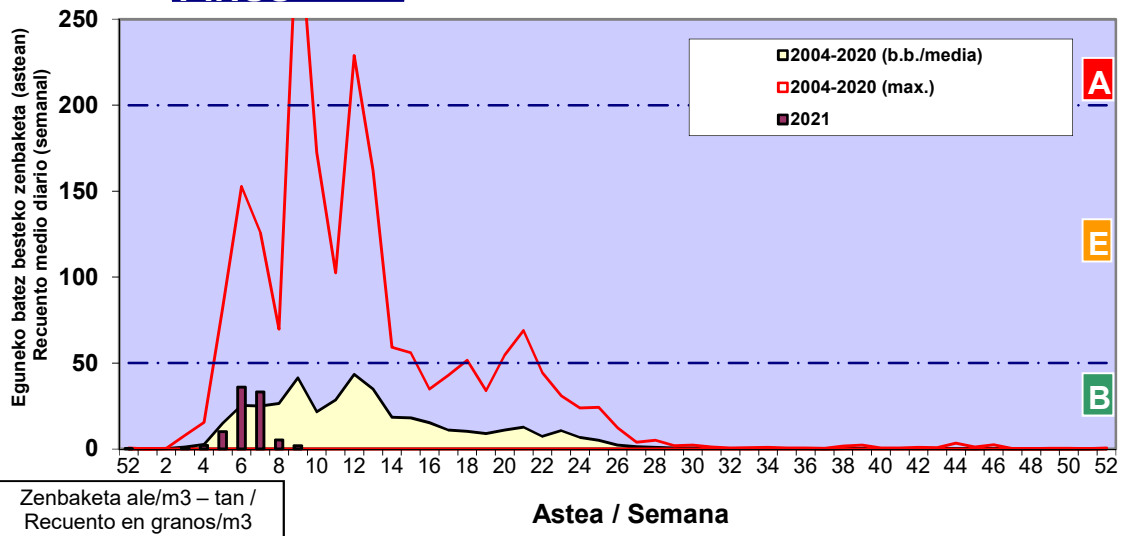

Zenbaketa ale/m3 – tan /
Recuento en granos/m3

■ Altua/Alto
■ Ertaina/Medio
■ Baxua/Bajo

4. POLEN MOTA INTERESGARRIAK / TIPOS POLÍNICOS DE INTERÉS

Estazioa / Estación Donostia- San Sebastián

- Altua/Alto
- Ertaina/Medio
- Baxua/Bajo

CUPRESACEA / TAXACEA

ALNUS

FRAXINUS

Estazioa / Estación

Donostia- San Sebastián

- Altua/Alto
- Ertaina/Medio
- Baxua/Bajo

PINUS

SALIX