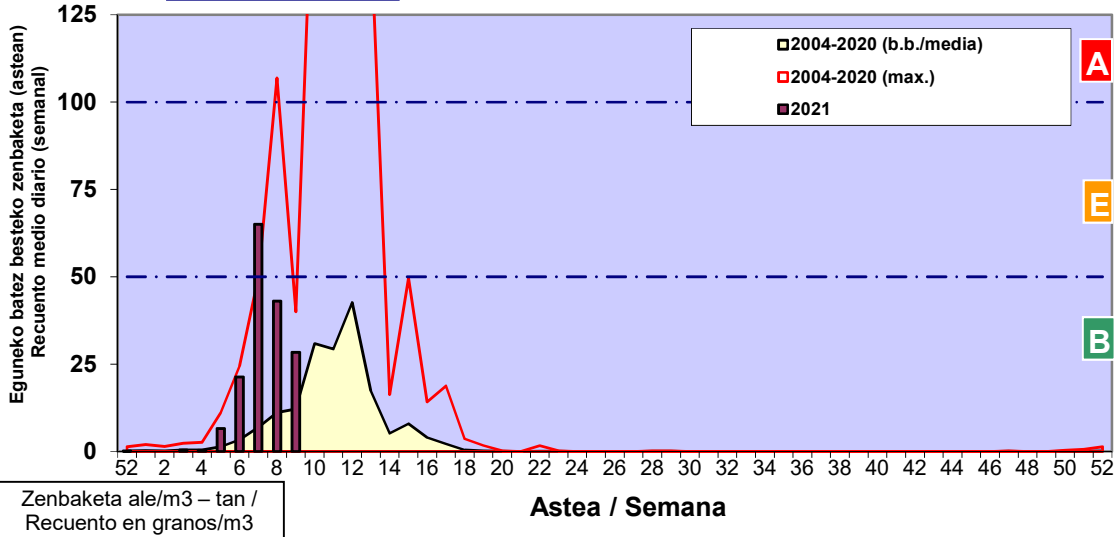

4. POLEN MOTA INTERESGARRIAK / TIPOS POLÍNICOS DE INTERÉS

Estazioa / Estación Donostia- San Sebastián

- Altua/Alto
- Ertaina/Medio
- Baxua/Bajo

CUPRESACEA / TAXACEA

ALNUS

FRAXINUS