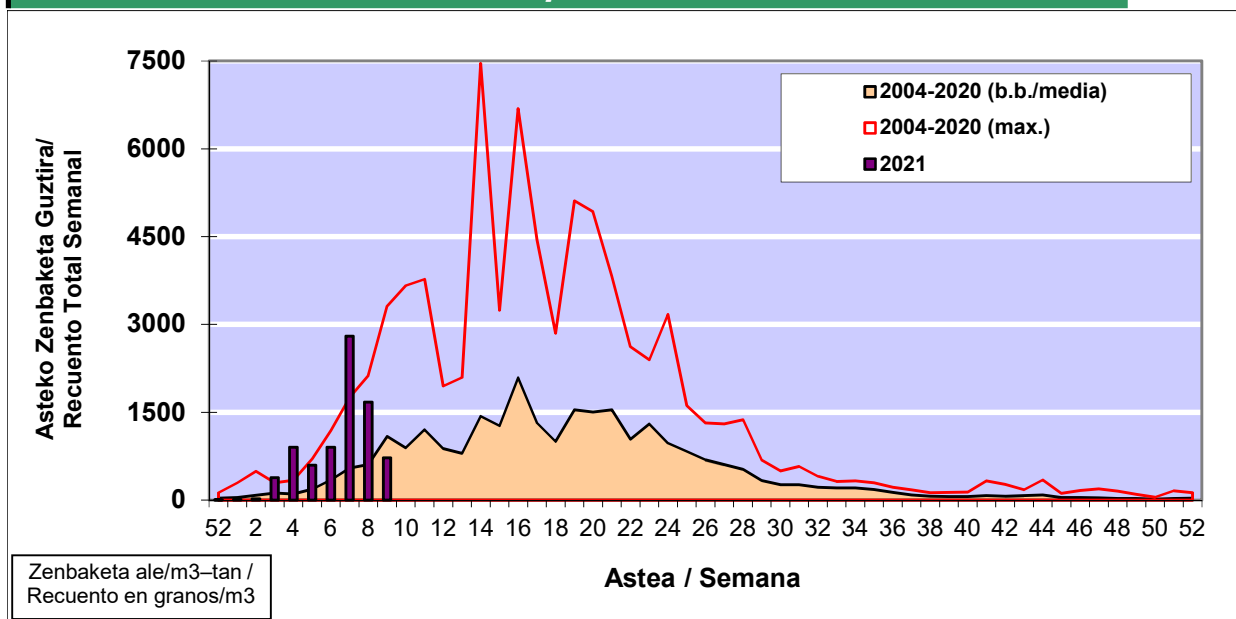

POLEN ZENBAKETA / RECUENTO DE POLEN

Osasun Sailaren Sarea / Red del Departamento de Salud

1. GAUR EGUNGO EGOERA / SITUACIÓN ACTUAL

		Astea/Semana	9
Estazioa / Estación	Vitoria - Gasteiz	01/03-07/03	2021

Polen mota interesgarriak / Tipos polínicos de interés	Zuhaitza-Landarea / Árbol- Planta	Egoera / Situación*	Hurrengo asterako joera / Tendencia próxima semana
Cupresaceas /Taxaceas	Altzifrea-Hagina/Ciprés-Tejo	Baxua / Bajo	=
Alnus	Haltza/Aliso	Baxua / Bajo	=
Fraxinus	Lizarra/Fresno	Baxua / Bajo	=
Populus	Makala/Álamo	Baxua / Bajo	=
*Ebaluaketa irizpideak, "Red Española de Aerobiología"-ren arabera / Criterios de evaluación de acuerdo a la Red Española de Aerobiología			

2. ASTEKO ZENBAKETA GUZTIRA / RECUENTO TOTAL SEMANAL

Estazioa / Estación	Vitoria - Gasteiz
----------------------------	--------------------------

Asteko Zenbaketa Orokorra / Recuento Total Semanal

3. ASTEKO ZENBAKETA / RECUESTO SEMANAL