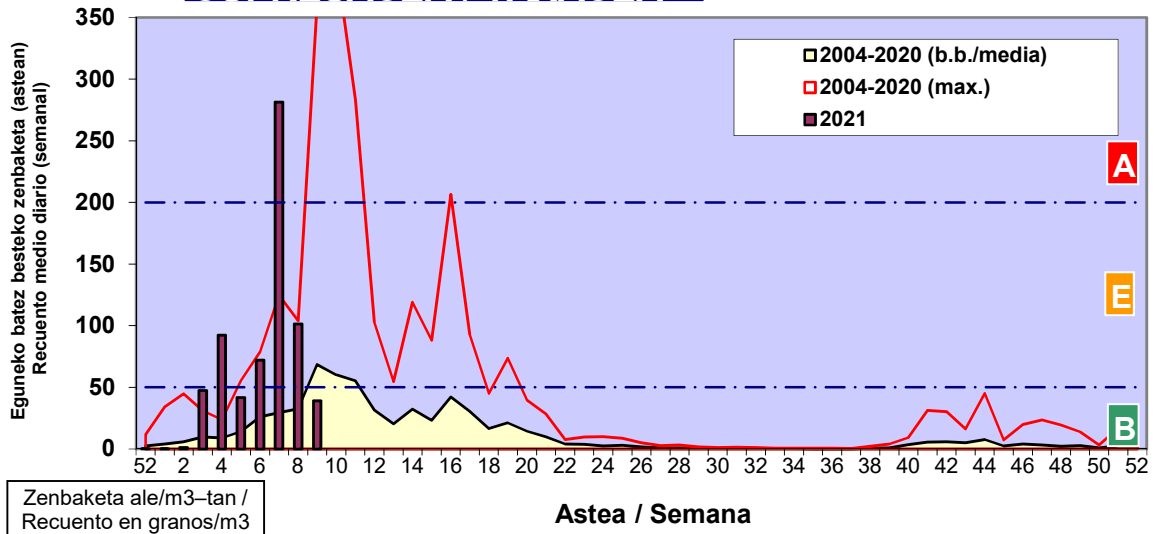

4. POLEN MOTA INTERESGARRIAK / TIPOS POLÍNICOS DE INTERÉS

Estazioa / Estación

Vitoria - Gasteiz

- Altua/Alto
- Ertaina/Medio
- Baxua/Bajo

CUPRESACEA / TAXACEA