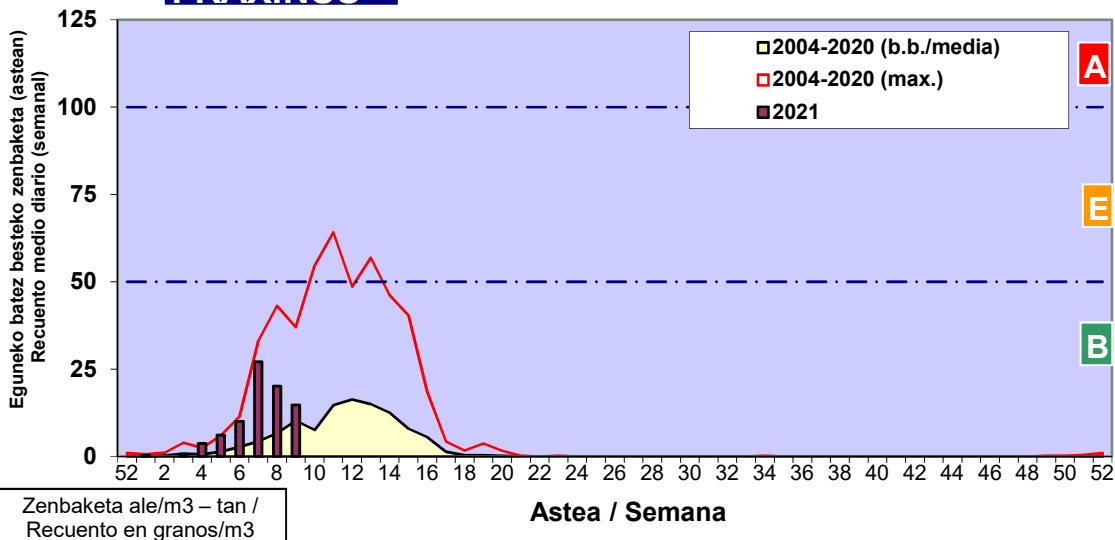

4. POLEN MOTA INTERESGARRIAK / TIPOS POLÍNICOS DE INTERÉS

Estazioa / Estación

Vitoria - Gasteiz

- Altua/Alto
- Ertaina/Medio
- Baxua/Bajo

CUPRESACEA / TAXACEA

ALNUS

FRAXINUS