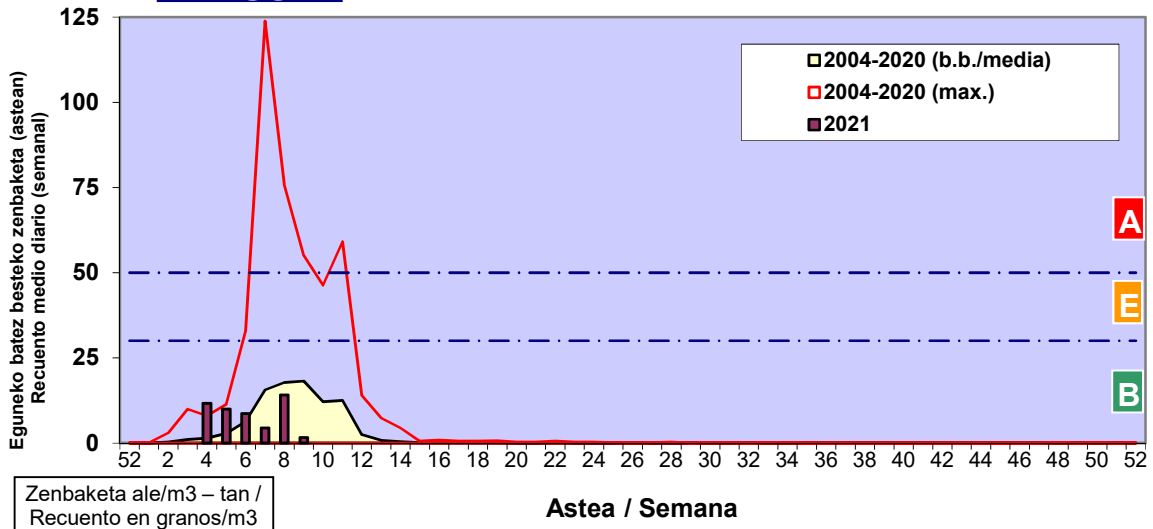

4. POLEN MOTA INTERESGARRIAK / TIPOS POLÍNICOS DE INTERÉS

Estazioa / Estación

Vitoria - Gasteiz

- Altua/Alto
- Ertaina/Medio
- Baxua/Bajo

CUPRESACEA / TAXACEA

ALNUS

FRAXINUS