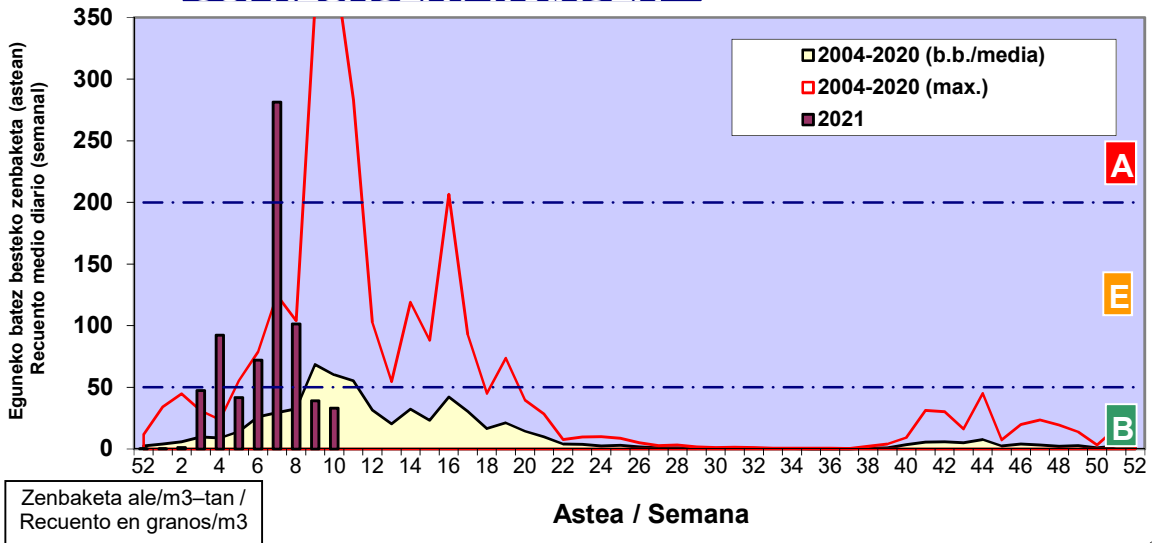

4. POLEN MOTA INTERESGARRIAK / TIPOS POLÍNICOS DE INTERÉS

Estazioa / Estación

Vitoria - Gasteiz

- Altua/Alto
- Ertaina/Medio
- Baxua/Bajo

CUPRESACEA / TAXACEA