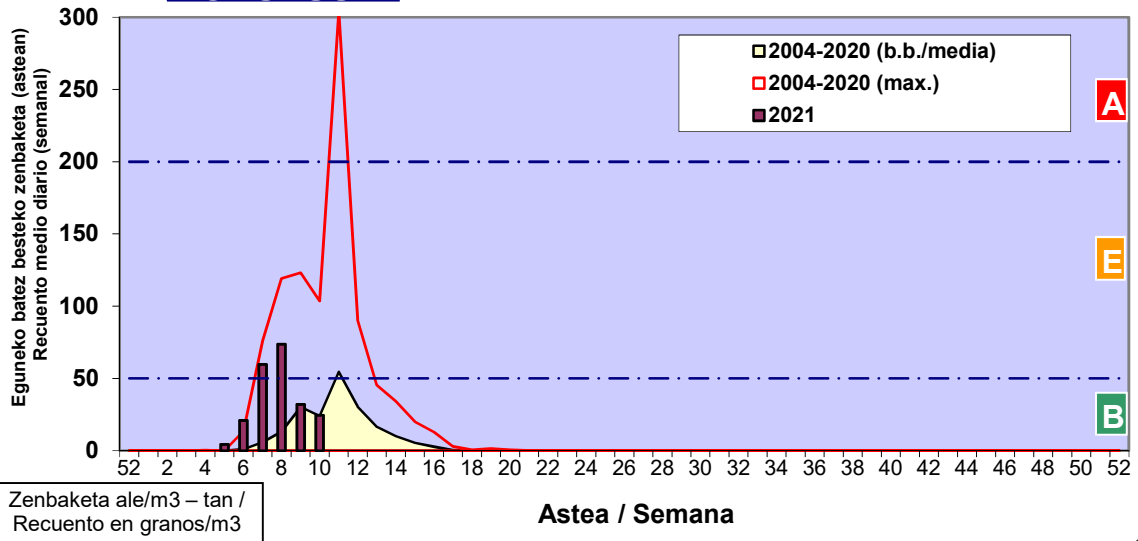

Zenbaketa ale/m3 – tan /
Recuento en granos/m3

■ Altua/Alto
■ Ertaina/Medio
■ Baxua/Bajo

4. POLEN MOTA INTERESGARRIAK / TIPOS POLÍNICOS DE INTERÉS

Estazioa / Estación

Vitoria - Gasteiz

- Altua/Alto
- Ertaina/Medio
- Baxua/Bajo

CUPRESACEA / TAXACEA

ALNUS

FRAXINUS

Estazioa / Estación

Vitoria - Gasteiz

- Altua/Alto
- Ertaina/Medio
- Baxua/Bajo

POPULUS

PINUS