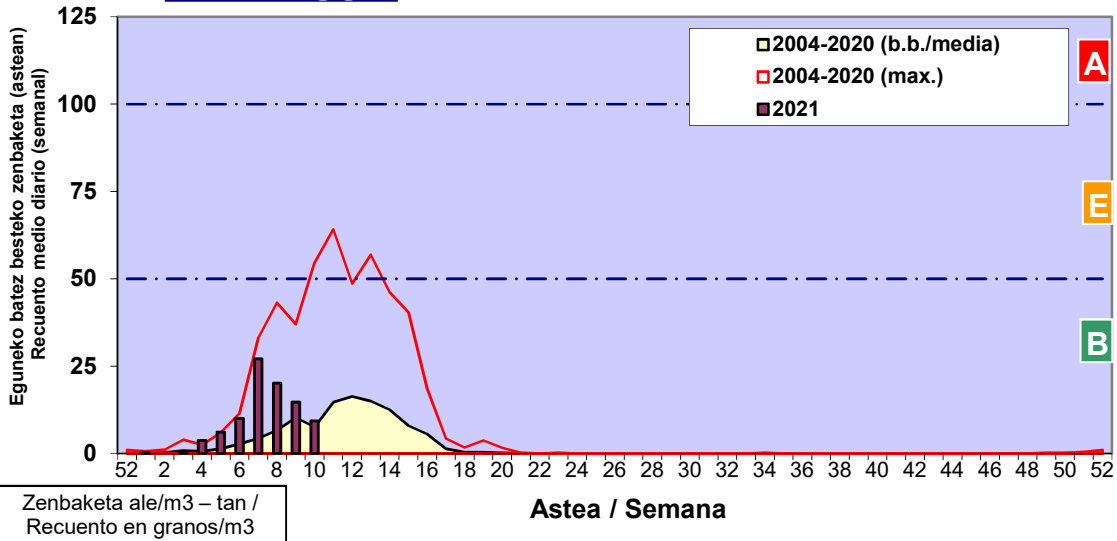

4. POLEN MOTA INTERESGARRIAK / TIPOS POLÍNICOS DE INTERÉS

Estazioa / Estación

Vitoria - Gasteiz

- Altua/Alto
- Ertaina/Medio
- Baxua/Bajo

CUPRESACEA / TAXACEA

ALNUS

FRAXINUS