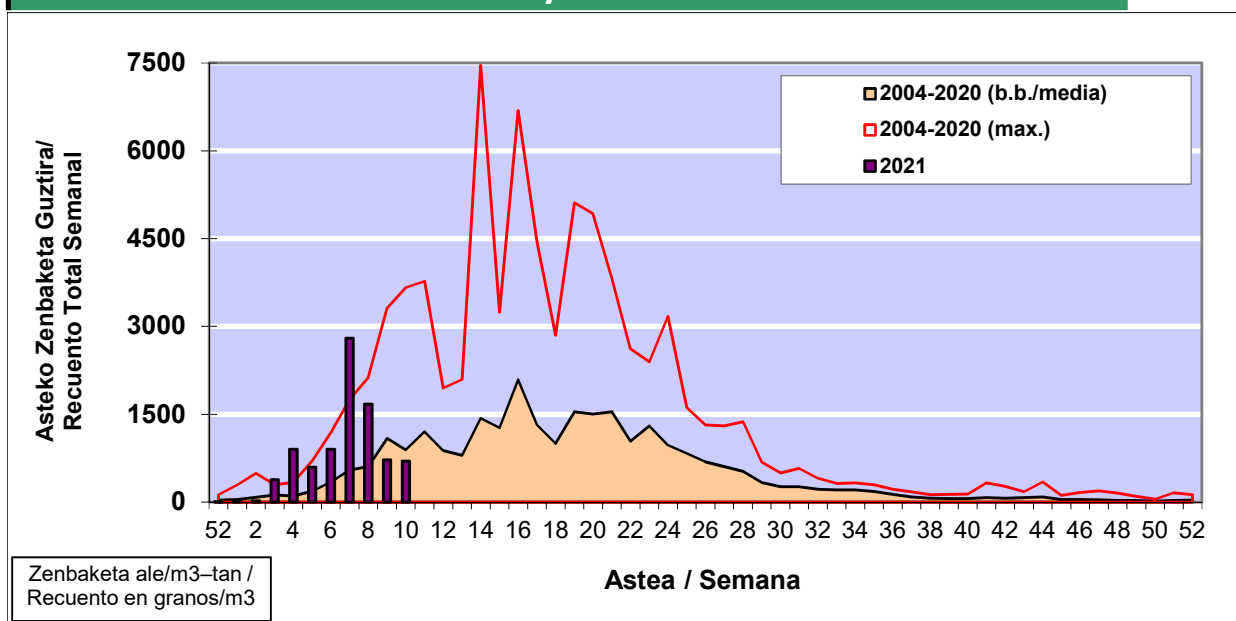

POLEN ZENBAKETA / RECUENTO DE POLEN

Osasun Sailaren Sarea / Red del Departamento de Salud

1. GAUR EGUNGO EGOERA / SITUACIÓN ACTUAL

		Astea/Semana	10
Estazioa / Estación	Vitoria - Gasteiz	08/03-14/03	2021

Polen mota interesgarriak / Tipos polínicos de interés	Zuhaitza-Landarea / Árbol-Planta	Egoera / Situación*	Hurrengo asterako joera / Tendencia próxima semana
Cupresaceas /Taxaceas	Altzifrea-Hagina/Ciprés-Tejo	Baxua / Bajo	=
Alnus	Haltza/Aliso	Baxua / Bajo	=
Fraxinus	Lizarra/Fresno	Baxua / Bajo	▲
Populus	Makala/Álamo	Baxua / Bajo	▲
Pinus	Pinua/Pino	Baxua / Bajo	=
*Ebaluaketa irizpideak, "Red Española de Aerobiología"-ren arabera / Criterios de evaluación de acuerdo a la Red Española de Aerobiología			

2. ASTEKO ZENBAKETA GUZTIRA / RECUENTO TOTAL SEMANAL

Estazioa / Estación	Vitoria - Gasteiz

Asteko Zenbaketa Orokorra / Recuento Total Semanal