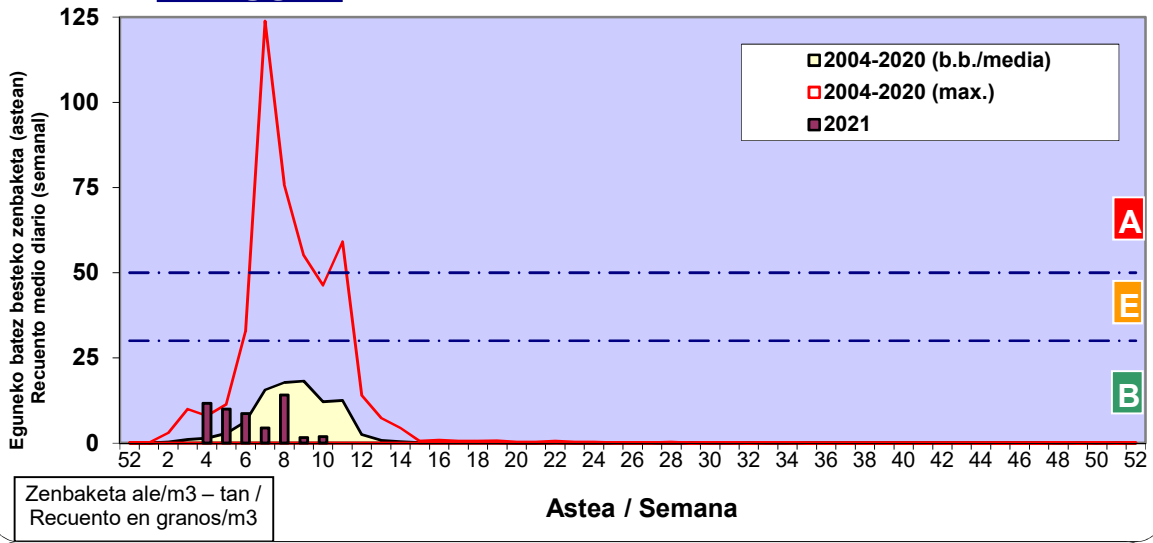

4. POLEN MOTA INTERESGARRIAK / TIPOS POLÍNICOS DE INTERÉS

Estazioa / Estación

Vitoria - Gasteiz

- Altua/Alto
- Ertaina/Medio
- Baxua/Bajo

CUPRESACEA / TAXACEA

ALNUS

FRAXINUS