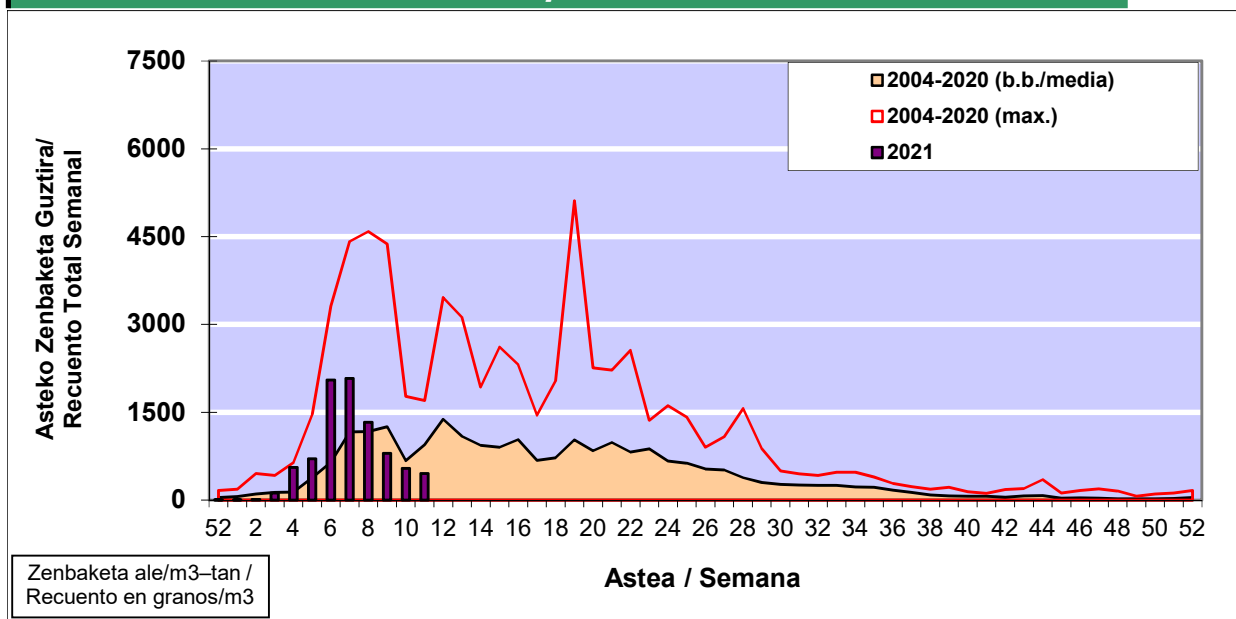

POLEN ZENBAKETA / RECUENTO DE POLEN

Osasun Sailaren Sarea / Red del Departamento de Salud

1. GAUR EGUNGO EGOERA / SITUACIÓN ACTUAL

		Astea/Semana	11
Estazioa / Estación	Bilbo- Bilbao	15/03 - 21/03	2021

Polen mota interesgarriak / Tipos polínicos de interés	Zuhaitza-Landarea / Árbol- Planta	Egoera / Situación*	Hurrengo asterako joera / Tendencia próxima semana
Cupresaceas /Taxaceas	Altzifrea-Hagina/Ciprés-Tejo	Baxua / Bajo	=
Pinus	Pinua/Pino	Baxua / Bajo	=
Fraxinus	Lizarra/Fresno	Baxua / Bajo	=
Platanus	Platanoa/Platano	Baxua / Bajo	=
Betula	Urkia/Abedul	Baxua / Bajo	=
Quercus	Haritza-Artea/Roble-Encina	Baxua / Bajo	=
*Ebaluaketa irizpideak, "Red Española de Aerobiología"-ren arabera / Criterios de evaluación de acuerdo a la Red Española de Aerobiología			

2. ASTEKO ZENBAKETA GUZTIRA / RECUENTO TOTAL SEMANAL

Estazioa / Estación	Bilbo- Bilbao
----------------------------	----------------------

Asteko Zenbaketa Orokorra / Recuento Total Semanal

3. ASTEKO ZENBAKETA / RECUESTO SEMANAL