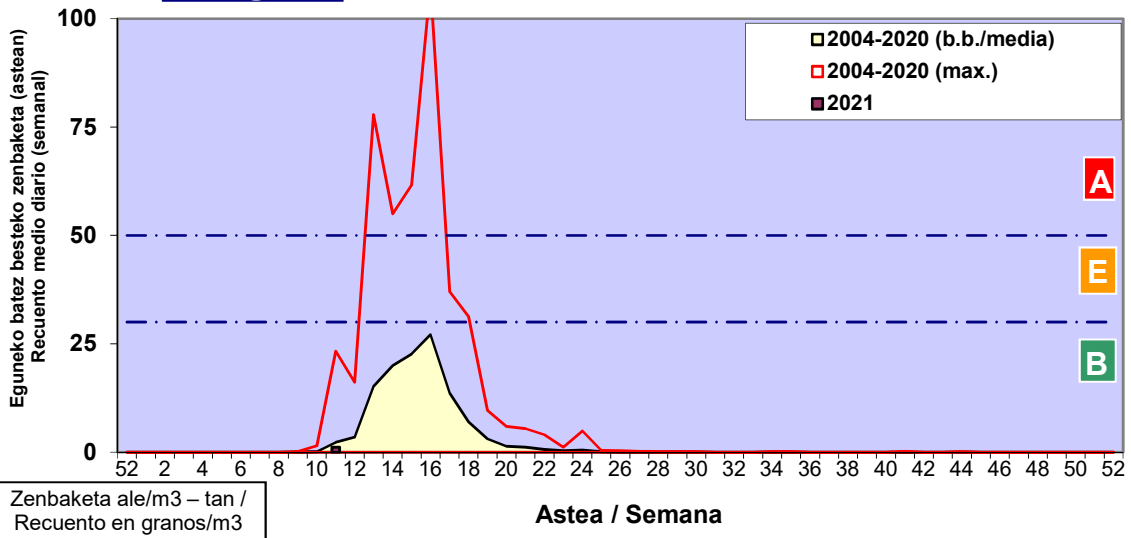

2021

Estazioa / Estación	Bilbo- Bilbao							Astea/Semana	11
Mota / Tipo	Al / L	As / M	Az / X	Og / J	Or / V	Lr / S	Ig / D	b.b. / media	
	15/03/21	16/03/21	17/03/21	18/03/21	19/03/21	20/03/21	21/03/21		
Acer				1			1	0	
Foeniculum								0	
Artemisia								0	
Centaurea								0	
Achillea								0	
Taraxacum								0	
Alnus			3	1	3	1	1	1	
Betula			1	4	1		2	1	
Corylus		1	1	1	1	2		1	
Brassica								0	
Sambucus								0	
Chenop./Ama	1							0	
Cupres./Taxa	1	2	8	4	5	1	1	3	
Carex								0	
Ericaceae								0	
Mercurialis					1	1		0	
Robinia								0	
Castanea		1						0	
Fagus								0	
Quercus	2	5	19	17	44	8	5	14	
Aesculus								0	
Juglans					2			0	
Laurus								0	
Lilium								0	
Magnolia								0	
Acacia					1			0	
Eucalyptus	1				3	1		1	
Fraxinus			6	2	4	13	3	4	
Ligustrum								0	
Olea								0	
Pinus	3	1	5	10	16	13	2	7	
Cedrus								0	
Plantago				1		1	1	0	
Platanus	2	4	4	41	50	23	10	19	
Gramineae			1		1	4	2	1	
Rosacea								0	
Rumex			1		1			0	
Rhamnus								0	
Populus	1		2	1	1	7	1	2	
Salix			1	2	9	5	4	3	
Tamarix								0	
Tilia			1					0	
Celtis								0	
Ulmus					1			0	
Urticaceae	1	1	2	2		5	1	2	
Besterik/Otros			1	5	5	10	5	4	
Esp. Alternaria						1		0	
Guztira /Total	12	15	56	92	149	95	39	458	

Zenbaketa ale/m3 – tan /
Recuento en granos/m3

Altua/Alto
 Ertaina/Medio
 Baxua/Bajo

4. POLEN MOTA INTERESGARRIAK / TIPOS POLÍNICOS DE INTERÉS

Estazioa / Estación **Bilbo- Bilbao**

- Altua/Alto
- Ertaina/Medio
- Baxua/Bajo

CUPRESACEA / TAXACEA

PINUS

FRAXINUS

Estazioa / Estación

Bilbo- Bilbao

- Altua/Alto
- Ertaina/Medio
- Baxua/Bajo

PLATANUS

BETULA