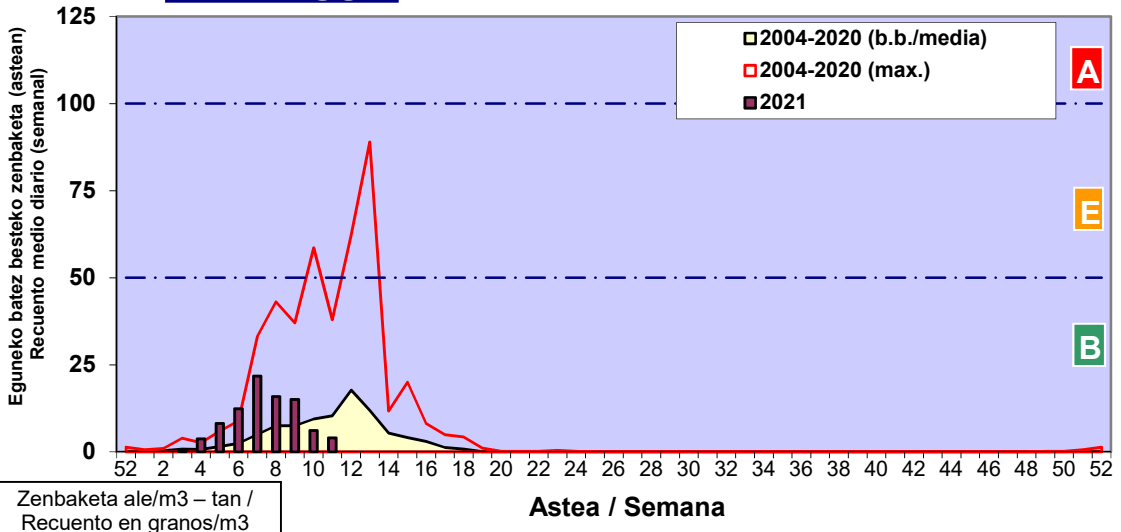

4. POLEN MOTA INTERESGARRIAK / TIPOS POLÍNICOS DE INTERÉS

Estazioa / Estación **Bilbo- Bilbao**

- Altua/Alto
- Ertaina/Medio
- Baxua/Bajo

CUPRESACEA / TAXACEA

PINUS

FRAXINUS