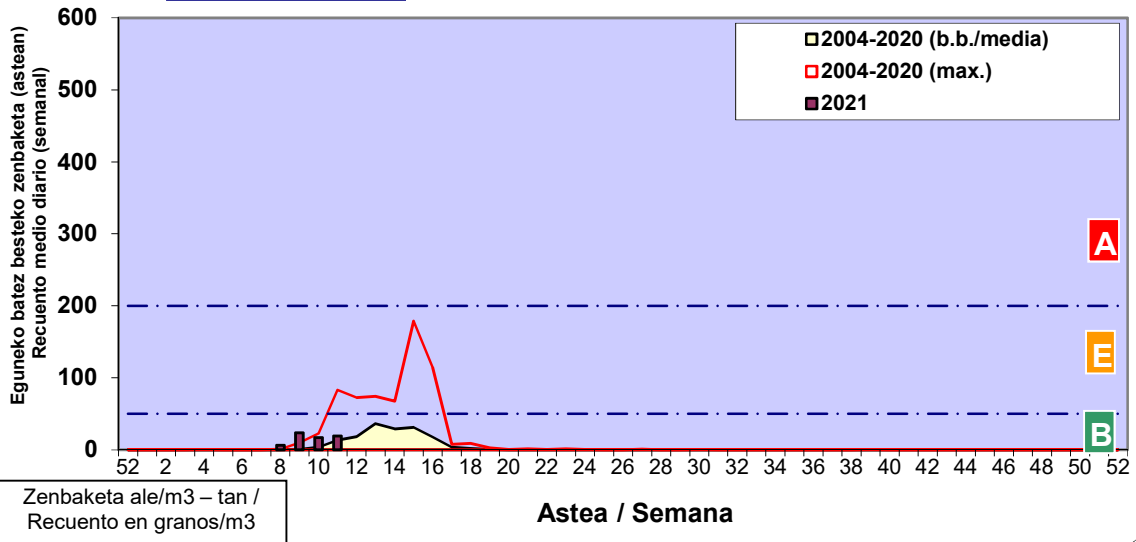

Zenbaketa ale/m3 – tan /
Recuento en granos/m3

Altua/Alto
 Ertaina/Medio
 Baxua/Bajo

4. POLEN MOTA INTERESGARRIAK / TIPOS POLÍNICOS DE INTERÉS

Estazioa / Estación **Bilbo- Bilbao**

- Altua/Alto
- Ertaina/Medio
- Baxua/Bajo

CUPRESACEA / TAXACEA

PINUS

FRAXINUS

Estazioa / Estación

Bilbo- Bilbao

- Altua/Alto
- Ertaina/Medio
- Baxua/Bajo

PLATANUS

BETULA