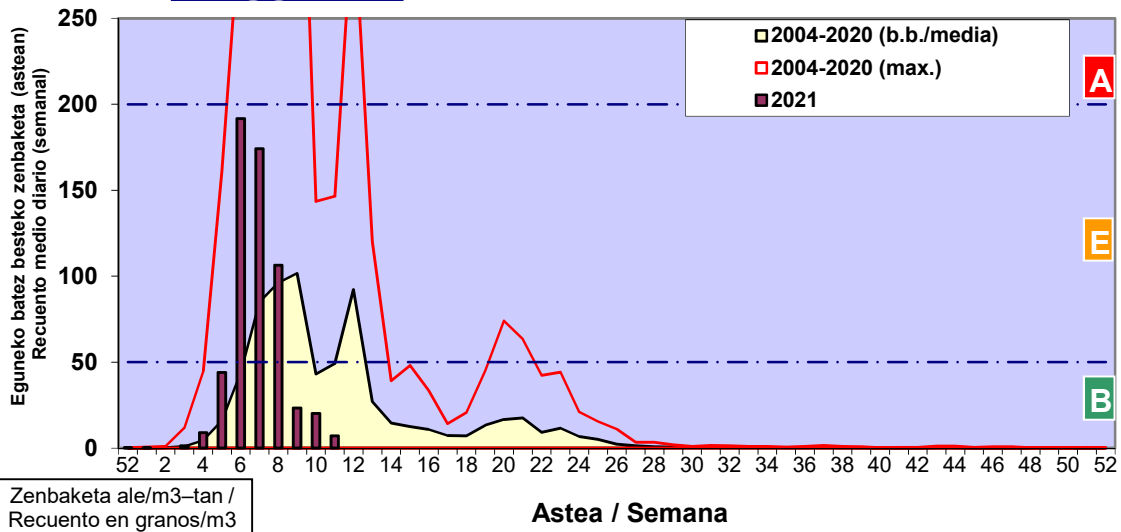

4. POLEN MOTA INTERESGARRIAK / TIPOS POLÍNICOS DE INTERÉS

Estazioa / Estación **Bilbo- Bilbao**

- Altua/Alto
- Ertaina/Medio
- Baxua/Bajo

CUPRESACEA / TAXACEA

PINUS

FRAXINUS