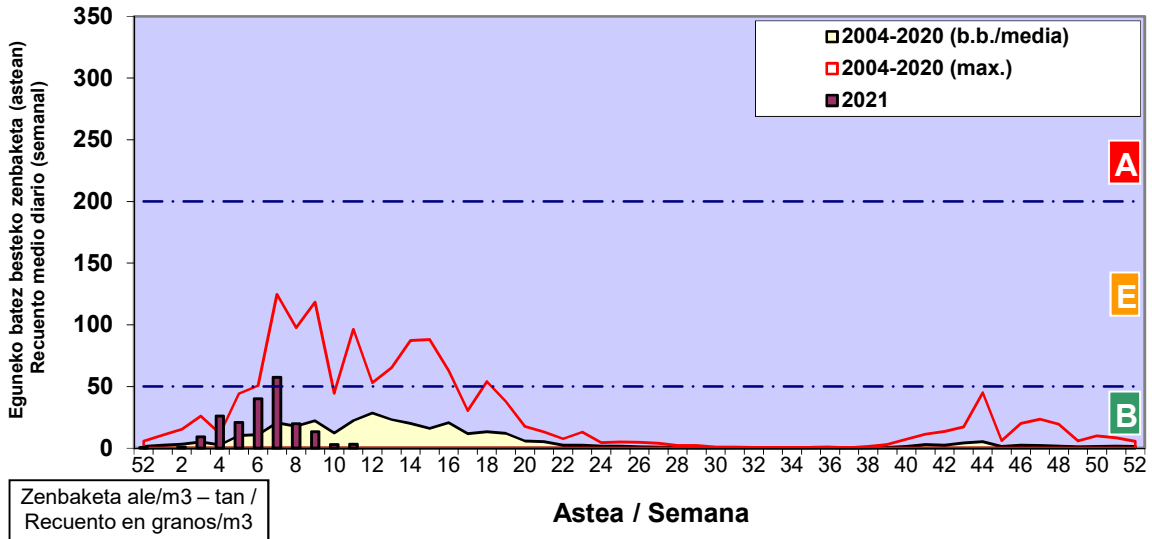

4. POLEN MOTA INTERESGARRIAK / TIPOS POLÍNICOS DE INTERÉS

Estazioa / Estación **Bilbo- Bilbao**

- Altua/Alto
- Ertaina/Medio
- Baxua/Bajo

CUPRESACEA / TAXACEA