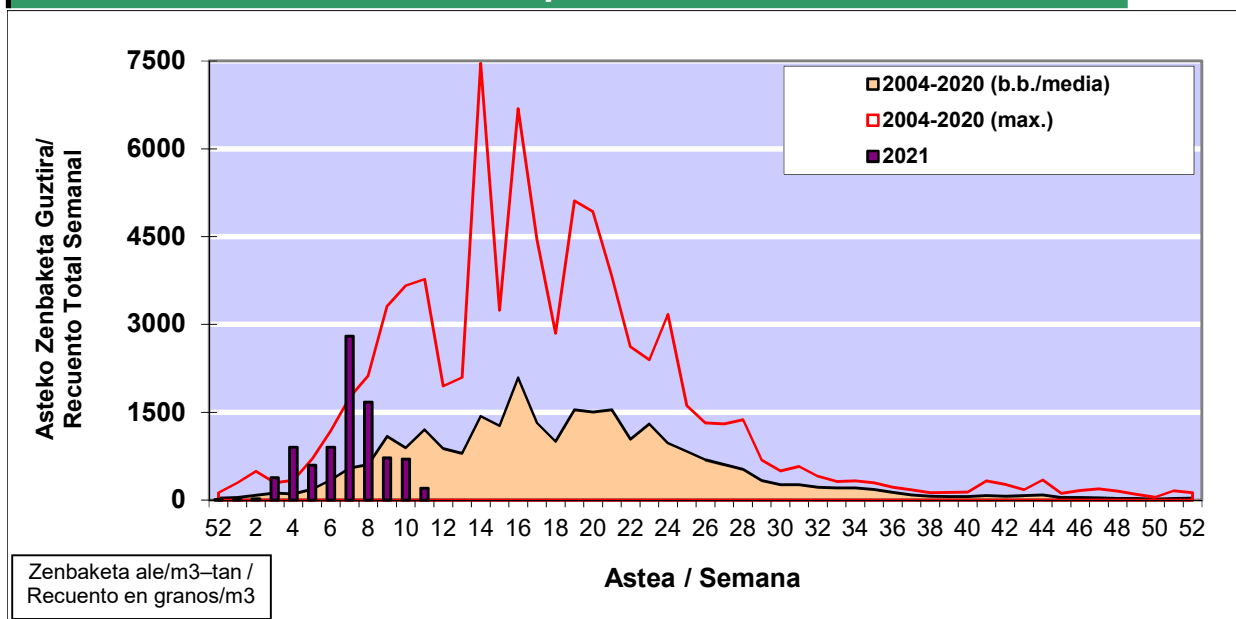

### 1. GAUR EGUNGO EGOERA / SITUACIÓN ACTUAL

		<b>Astea/Semana</b>	<b>11</b>
<b>Estazioa / Estación</b>	<b>Vitoria - Gasteiz</b>	<b>15/03-21/03</b>	<b>2021</b>

Polen mota interesgarriak / Tipos polínicos de interés	Zuhaitza-Landarea / Árbol-Planta	Egoera / Situación*	Hurrengo asterako joera / Tendencia próxima semana
<b>Cupresaceas /Taxaceas</b>	Altzifrea-Hagina/Ciprés-Tejo	Baxua / Bajo	=
<b>Fraxinus</b>	Lizarra/Fresno	Baxua / Bajo	=
<b>Pinus</b>	Pinua/Pino	Baxua / Bajo	=
<b>Populus</b>	Makala/Álamo	Baxua / Bajo	=
<b>Betula</b>	Urkia/Abedul	Baxua / Bajo	=
<b>Platanus</b>	Platanoa/Platano	Baxua / Bajo	=
<b>Quercus</b>	Haritza-Artea/Roble-Encina	Baxua / Bajo	=
*Ebaluaketa irizpideak, "Red Española de Aerobiología"-ren arabera / Criterios de evaluación de acuerdo a la Red Española de Aerobiología			

### 2. ASTEKO ZENBAKETA GUZTIRA / RECUENTO TOTAL SEMANAL

<b>Estazioa / Estación</b>	<b>Vitoria - Gasteiz</b>
----------------------------	--------------------------

#### Asteko Zenbaketa Orokorra / Recuento Total Semanal