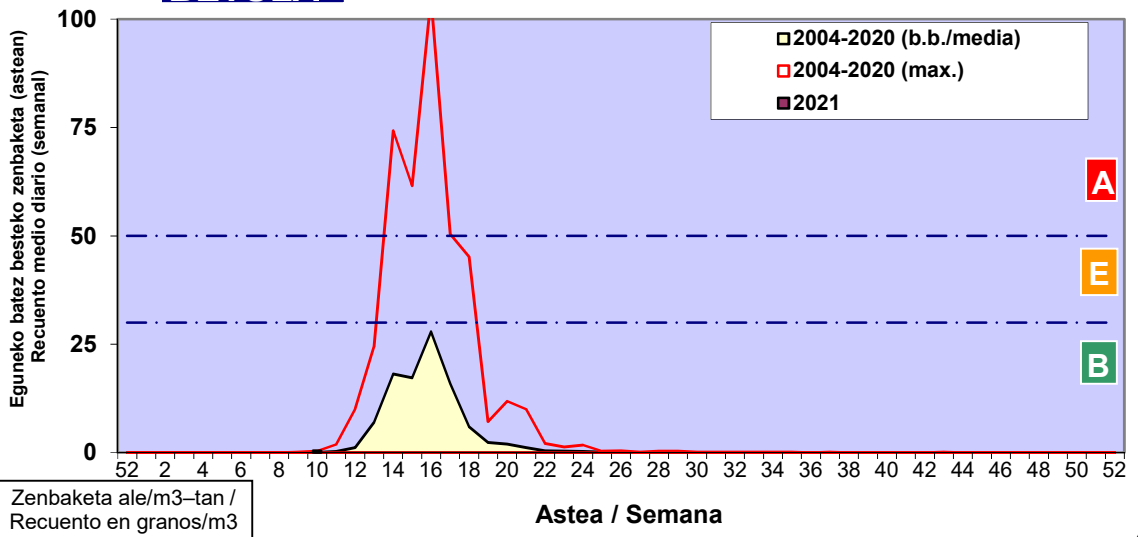

Zenbaketa ale/m3 – tan /  
Recuento en granos/m3

■ Altua/Alto  
■ Ertaina/Medio  
■ Baxua/Bajo

4. POLEN MOTA INTERESGARRIAK / TIPOS POLÍNICOS DE INTERÉS

Estazioa / Estación

Vitoria - Gasteiz

- Altua/Alto
- Ertaina/Medio
- Baxua/Bajo

**CUPRESACEA / TAXACEA**

**FRAXINUS**

**PINUS**

Estazioa / Estación

Vitoria - Gasteiz

- Altua/Alto
- Ertaina/Medio
- Baxua/Bajo

**POPULUS**

Zenbaketa ale/m<sup>3</sup> – tan /  
 Recuento en granos/m<sup>3</sup>

**BETULA**

Zenbaketa ale/m<sup>3</sup> – tan /  
 Recuento en granos/m<sup>3</sup>

**PLATANUS**

Zenbaketa ale/m<sup>3</sup> – tan /  
 Recuento en granos/m<sup>3</sup>

Estazioa / Estación

Vitoria - Gasteiz