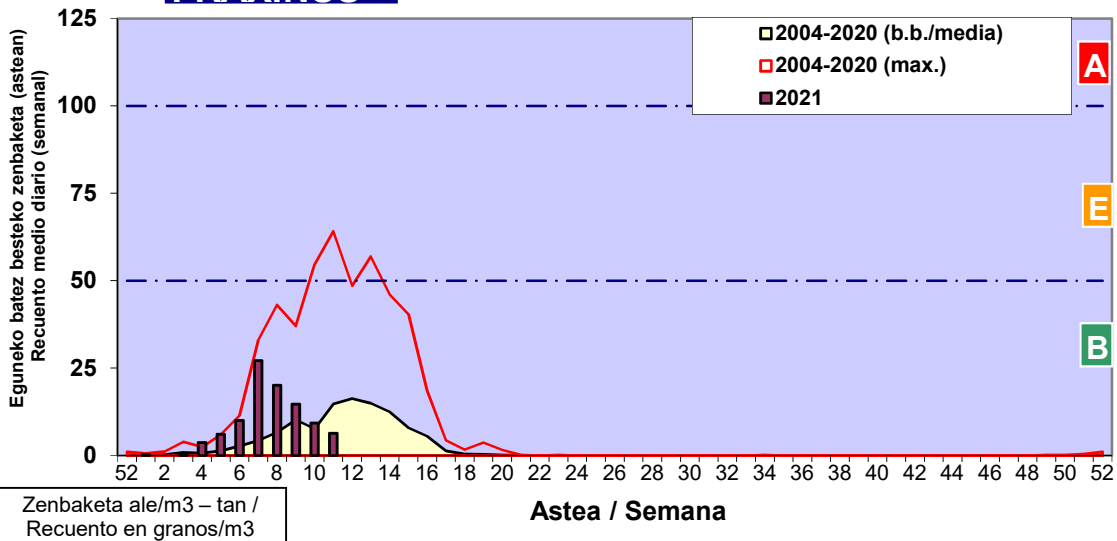

## 3. ASTEKO ZENBAKETA / RECUESTO SEMANAL

2021

Estazioa / Estación	Vitoria - Gasteiz						Astea/Semana	11
Mota / Tipo	Al / L 15/03/21	As / M 16/03/21	Az / X 17/03/21	Og / J 18/03/21	Or / V 19/03/21	Lr / S 20/03/21	Ig / D 21/03/21	b.b. / media
Acer	1	2	2	1		1		1
Foeniculum								0
Artemisia								0
Centaurea								0
Achillea								0
Taraxacum								0
Alnus	1	1	3	1	1	1		1
Betula								0
Corylus		1		1				0
Brassica								0
Sambucus								0
Chenop./Ama								0
Cupres./Taxa	1	2	9	10	2	1		4
Carex								0
Ericaceae								0
Mercurialis								0
Robinia								0
Castanea								0
Fagus								0
Quercus	1		3	3	4			2
Aesculus								0
Juglans								0
Laurus								0
Lilium								0
Magnolia								0
Acacia								0
Eucalyptus								0
Fraxinus	9	5	17	4	2	7	1	6
Ligustrum								0
Olea								0
Pinus		1	15	4	1	1		3
Cedrus								0
Plantago		1	1					0
Platanus	3	3	21	6	2	5	1	6
Gramineae		1	2			1	2	1
Rosacea								0
Rumex						1		0
Rhamnus								0
Populus	3		4	3	2	3		2
Salix			5	1	1	3	1	2
Tamarix								0
Tilia								0
Celtis								0
Ulmus		1				1		0
Urticaceae				1		1		0
Besterik/Otros		1	1		1	1		1
Esp. Alternaria			1	1			1	0
<b>Guztira /Total</b>	<b>19</b>	<b>19</b>	<b>83</b>	<b>35</b>	<b>16</b>	<b>27</b>	<b>5</b>	<b>204</b>

Zenbaketa ale/m3 – tan /  
Recuento en granos/m3

■ Altua/Alto  
■ Ertaina/Medio  
■ Baxua/Bajo

4. POLEN MOTA INTERESGARRIAK / TIPOS POLÍNICOS DE INTERÉS

Estazioa / Estación

Vitoria - Gasteiz

- Altua/Alto
- Ertaina/Medio
- Baxua/Bajo

**CUPRESACEA / TAXACEA**

**FRAXINUS**

**PINUS**

Estazioa / Estación

Vitoria - Gasteiz

- Altua/Alto
- Ertaina/Medio
- Baxua/Bajo

**POPULUS**

Zenbaketa ale/m<sup>3</sup> – tan /  
 Recuento en granos/m<sup>3</sup>