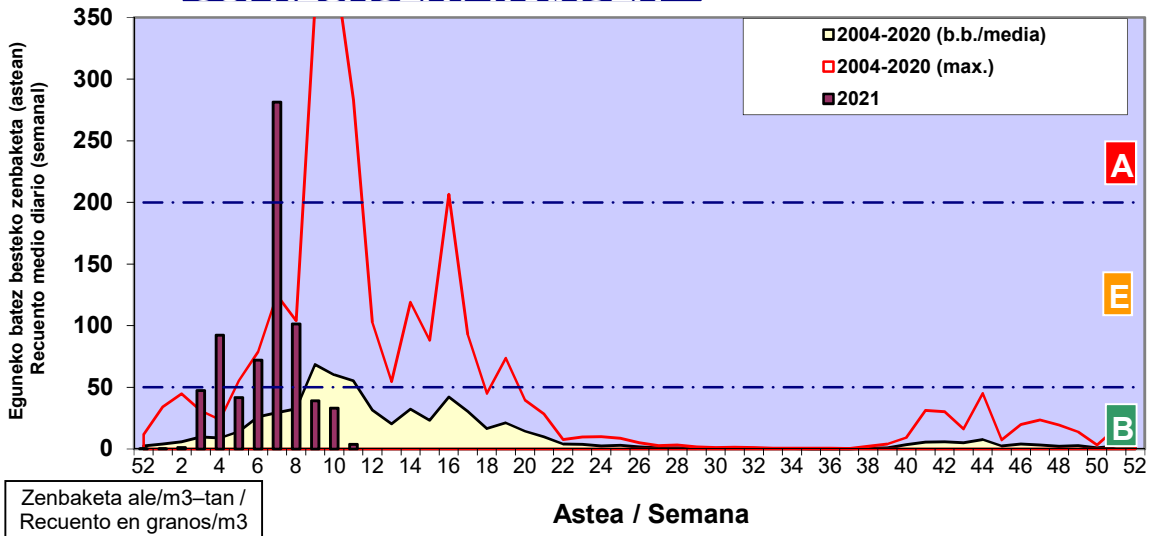

## 3. ASTEKO ZENBAKETA / RECUESTO SEMANAL

2021

Estazioa / Estación	Vitoria - Gasteiz						Astea/Semana	11
Mota / Tipo	Al / L 15/03/21	As / M 16/03/21	Az / X 17/03/21	Og / J 18/03/21	Or / V 19/03/21	Lr / S 20/03/21	Ig / D 21/03/21	b.b. / media
Acer	1	2	2	1		1		1
Foeniculum								0
Artemisia								0
Centaurea								0
Achillea								0
Taraxacum								0
Alnus	1	1	3	1	1	1		1
Betula								0
Corylus		1		1				0
Brassica								0
Sambucus								0
Chenop./Ama								0
Cupres./Taxa	1	2	9	10	2	1		4
Carex								0
Ericaceae								0
Mercurialis								0
Robinia								0
Castanea								0
Fagus								0
Quercus	1		3	3	4			2
Aesculus								0
Juglans								0
Laurus								0
Lilium								0
Magnolia								0
Acacia								0
Eucalyptus								0
Fraxinus	9	5	17	4	2	7	1	6
Ligustrum								0
Olea								0
Pinus		1	15	4	1	1		3
Cedrus								0
Plantago		1	1					0
Platanus	3	3	21	6	2	5	1	6
Gramineae		1	2			1	2	1
Rosacea								0
Rumex						1		0
Rhamnus								0
Populus	3		4	3	2	3		2
Salix			5	1	1	3	1	2
Tamarix								0
Tilia								0
Celtis								0
Ulmus		1				1		0
Urticaceae				1		1		0
Besterik/Otros		1	1		1	1		1
Esp. Alternaria			1	1			1	0
<b>Guztira /Total</b>	<b>19</b>	<b>19</b>	<b>83</b>	<b>35</b>	<b>16</b>	<b>27</b>	<b>5</b>	<b>204</b>

Zenbaketa ale/m3 – tan /  
Recuento en granos/m3

■ Altua/Alto  
■ Ertaina/Medio  
■ Baxua/Bajo

4. POLEN MOTA INTERESGARRIAK / TIPOS POLÍNICOS DE INTERÉS

Estazioa / Estación

Vitoria - Gasteiz

- Altua/Alto
- Ertaina/Medio
- Baxua/Bajo

**CUPRESACEA / TAXACEA**

**FRAXINUS**

**PINUS**

Estazioa / Estación

Vitoria - Gasteiz

- Altua/Alto
- Ertaina/Medio
- Baxua/Bajo

**POPULUS**

Zenbaketa ale/m<sup>3</sup> – tan /  
 Recuento en granos/m<sup>3</sup>