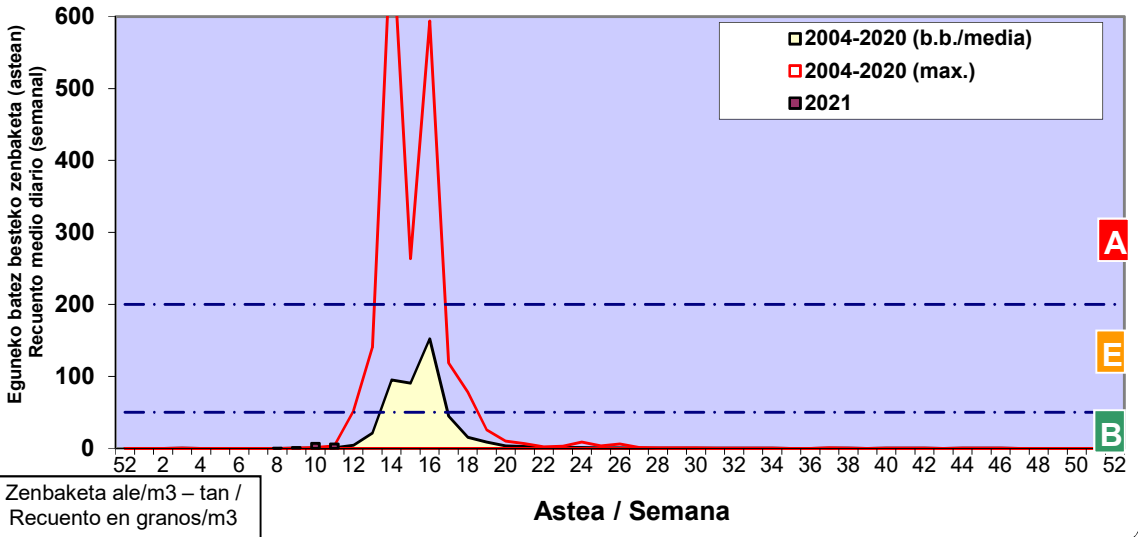

Zenbaketa ale/m3 – tan /  
Recuento en granos/m3

■ Altua/Alto  
■ Ertaina/Medio  
■ Baxua/Bajo

4. POLEN MOTA INTERESGARRIAK / TIPOS POLÍNICOS DE INTERÉS

Estazioa / Estación

Vitoria - Gasteiz

- Altua/Alto
- Ertaina/Medio
- Baxua/Bajo

**CUPRESACEA / TAXACEA**

**FRAXINUS**

**PINUS**

Estazioa / Estación

Vitoria - Gasteiz

- Altua/Alto
- Ertaina/Medio
- Baxua/Bajo

**POPULUS**

Zenbaketa ale/m<sup>3</sup> – tan /  
 Recuento en granos/m<sup>3</sup>

**BETULA**

Zenbaketa ale/m<sup>3</sup> – tan /  
 Recuento en granos/m<sup>3</sup>

**PLATANUS**

Zenbaketa ale/m<sup>3</sup> – tan /  
 Recuento en granos/m<sup>3</sup>

Estazioa / Estación

Vitoria - Gasteiz