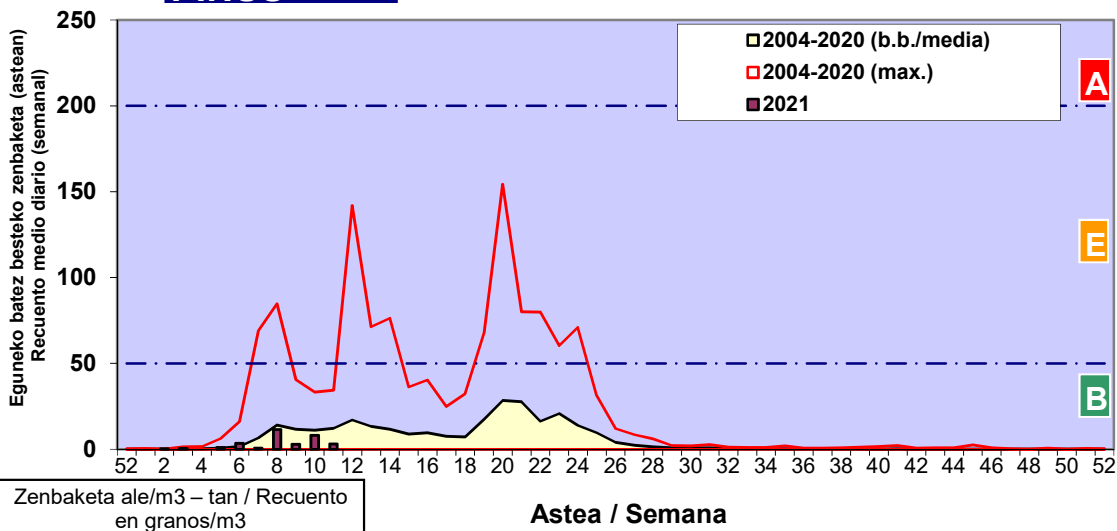

## 3. ASTEKO ZENBAKETA / RECUESTO SEMANAL

2021

Estazioa / Estación	Vitoria - Gasteiz						Astea/Semana	11
Mota / Tipo	Al / L 15/03/21	As / M 16/03/21	Az / X 17/03/21	Og / J 18/03/21	Or / V 19/03/21	Lr / S 20/03/21	Ig / D 21/03/21	b.b. / media
Acer	1	2	2	1		1		1
Foeniculum								0
Artemisia								0
Centaurea								0
Achillea								0
Taraxacum								0
Alnus	1	1	3	1	1	1		1
Betula								0
Corylus		1		1				0
Brassica								0
Sambucus								0
Chenop./Ama								0
Cupres./Taxa	1	2	9	10	2	1		4
Carex								0
Ericaceae								0
Mercurialis								0
Robinia								0
Castanea								0
Fagus								0
Quercus	1		3	3	4			2
Aesculus								0
Juglans								0
Laurus								0
Lilium								0
Magnolia								0
Acacia								0
Eucalyptus								0
Fraxinus	9	5	17	4	2	7	1	6
Ligustrum								0
Olea								0
Pinus		1	15	4	1	1		3
Cedrus								0
Plantago		1	1					0
Platanus	3	3	21	6	2	5	1	6
Gramineae		1	2			1	2	1
Rosacea								0
Rumex						1		0
Rhamnus								0
Populus	3		4	3	2	3		2
Salix			5	1	1	3	1	2
Tamarix								0
Tilia								0
Celtis								0
Ulmus		1				1		0
Urticaceae				1		1		0
Besterik/Otros		1	1		1	1		1
Esp. Alternaria			1	1			1	0
<b>Guztira /Total</b>	<b>19</b>	<b>19</b>	<b>83</b>	<b>35</b>	<b>16</b>	<b>27</b>	<b>5</b>	<b>204</b>

Zenbaketa ale/m3 – tan /  
Recuento en granos/m3

■ Altua/Alto  
■ Ertaina/Medio  
■ Baxua/Bajo

4. POLEN MOTA INTERESGARRIAK / TIPOS POLÍNICOS DE INTERÉS

Estazioa / Estación

Vitoria - Gasteiz

- Altua/Alto
- Ertaina/Medio
- Baxua/Bajo

**CUPRESACEA / TAXACEA**

**FRAXINUS**

**PINUS**

Estazioa / Estación

Vitoria - Gasteiz

- Altua/Alto
- Ertaina/Medio
- Baxua/Bajo

**POPULUS**

Zenbaketa ale/m<sup>3</sup> – tan /  
 Recuento en granos/m<sup>3</sup>