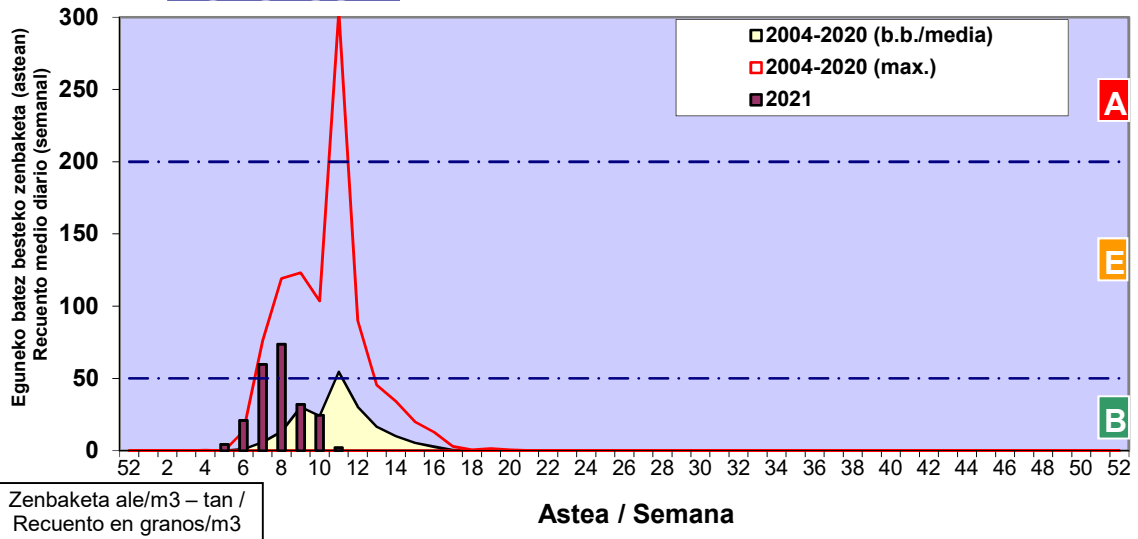

**CUPRESACEA / TAXACEA**

**FRAXINUS**

**PINUS**

Estazioa / Estación

Vitoria - Gasteiz

- Altua/Alto
- Ertaina/Medio
- Baxua/Bajo

**POPULUS**

Zenbaketa ale/m<sup>3</sup> – tan /  
 Recuento en granos/m<sup>3</sup>

**BETULA**

Zenbaketa ale/m<sup>3</sup> – tan /  
 Recuento en granos/m<sup>3</sup>

**PLATANUS**

Zenbaketa ale/m<sup>3</sup> – tan /  
 Recuento en granos/m<sup>3</sup>

Estazioa / Estación

Vitoria - Gasteiz