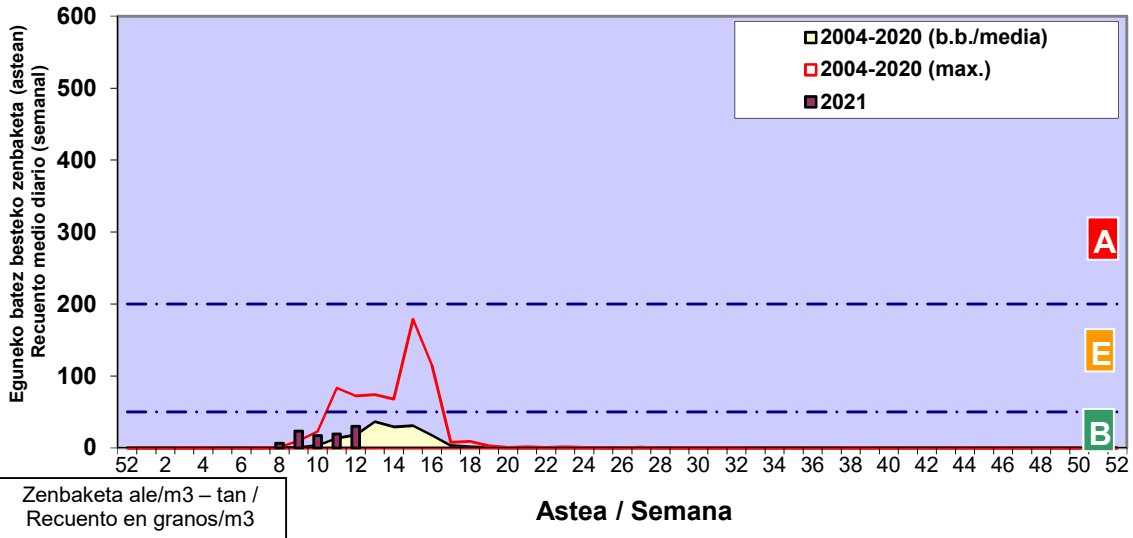

Zenbaketa ale/m3 – tan /  
Recuento en granos/m3

■ Altua/Alto  
■ Ertaina/Medio  
■ Baxua/Bajo

4. POLEN MOTA INTERESGARRIAK / TIPOS POLÍNICOS DE INTERÉS

Estazioa / Estación **Bilbo- Bilbao**

- Altua/Alto
- Ertaina/Medio
- Baxua/Bajo

**CUPRESACEA / TAXACEA**

**PINUS**

**FRAXINUS**

**Estazioa / Estación Bilbo- Bilbao**

- Altua/Alto
- Ertaina/Medio
- Baxua/Bajo

**PLATANUS**

**BETULA**

**QUERCUS**