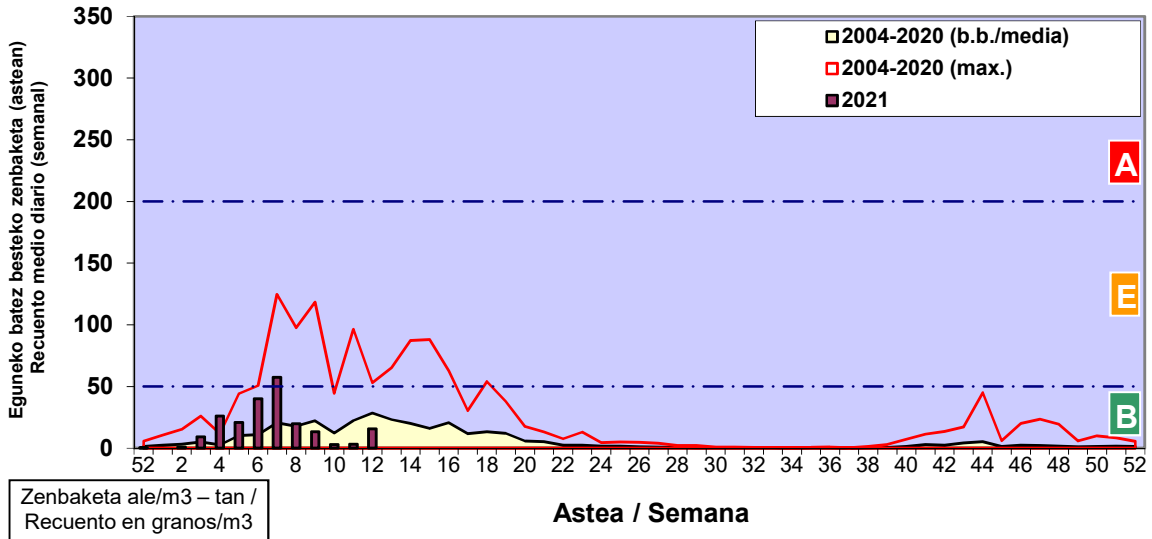

## 3. ASTEKO ZENBAKETA / RECuento SEMANAL

2021

Estazioa / Estación	Bilbo- Bilbao							Astea/Semana	12
Mota / Tipo	Al / L 22/03/21	As / M 23/03/21	Az / X 24/03/21	Og / J 25/03/21	Or / V 26/03/21	Lr / S 27/03/21	Ig / D 28/03/21	b.b. / media	
Acer				1	2	1	1	1	
Foeniculum			1					0	
Artemisia								0	
Centaurea								0	
Achillea								0	
Taraxacum								0	
Alnus	1		1	1		2	2	1	
Betula				3	2	13	65	12	
Corylus	2	2	1	5	4			2	
Brassica								0	
Sambucus								0	
Chenop./Ama								0	
Cupres./Taxa		2	4	8	7	11	77	16	
Carex				1		1	1	0	
Ericaceae				1		1	1	0	
Mercurialis								0	
Robinia								0	
Castanea							1	0	
Fagus								0	
Quercus	14	11	11	62	20	92	165	54	
Aesculus								0	
Juglans	1	2		1		3	3	1	
Laurus								0	
Lilium								0	
Magnolia								0	
Acacia								0	
Eucalyptus				1		1	1	0	
Fraxinus	1	1	1	2	8	9	51	10	
Ligustrum								0	
Olea								0	
Pinus	5	4	1	16	14	26	34	14	
Cedrus								0	
Plantago		1	1	2	1	1	2	1	
Platanus	2	8	1	34	31	68	67	30	
Gramineae	1		1	3	2	1	4	2	
Rosaceae						1		0	
Rumex				3	1	1	1	1	
Rhamnus								0	
Populus	1	1	4	15	7	6	13	7	
Salix	1	1		3	4	7	6	3	
Tamarix								0	
Tilia								0	
Celtis								0	
Ulmus					1		1	0	
Urticaceae	2			7	4	4	23	6	
Besterik/Otros	2			11	10	10	18	7	
Esp. Alternaria								0	
<b>Guztira /Total</b>	<b>33</b>	<b>33</b>	<b>27</b>	<b>180</b>	<b>118</b>	<b>259</b>	<b>537</b>	<b>1187</b>	

Zenbaketa ale/m3 – tan /  
Recuento en granos/m3

■ Altua/Alto  
■ Ertaina/Medio  
■ Baxua/Bajo

4. POLEN MOTA INTERESGARRIAK / TIPOS POLÍNICOS DE INTERÉS

Estazioa / Estación **Bilbo- Bilbao**

- Altua/Alto
- Ertaina/Medio
- Baxua/Bajo

**CUPRESACEA / TAXACEA**

**PINUS**

**FRAXINUS**

**Estazioa / Estación Bilbo- Bilbao**

- Altua/Alto
- Ertaina/Medio
- Baxua/Bajo

**PLATANUS**

**BETULA**

**QUERCUS**