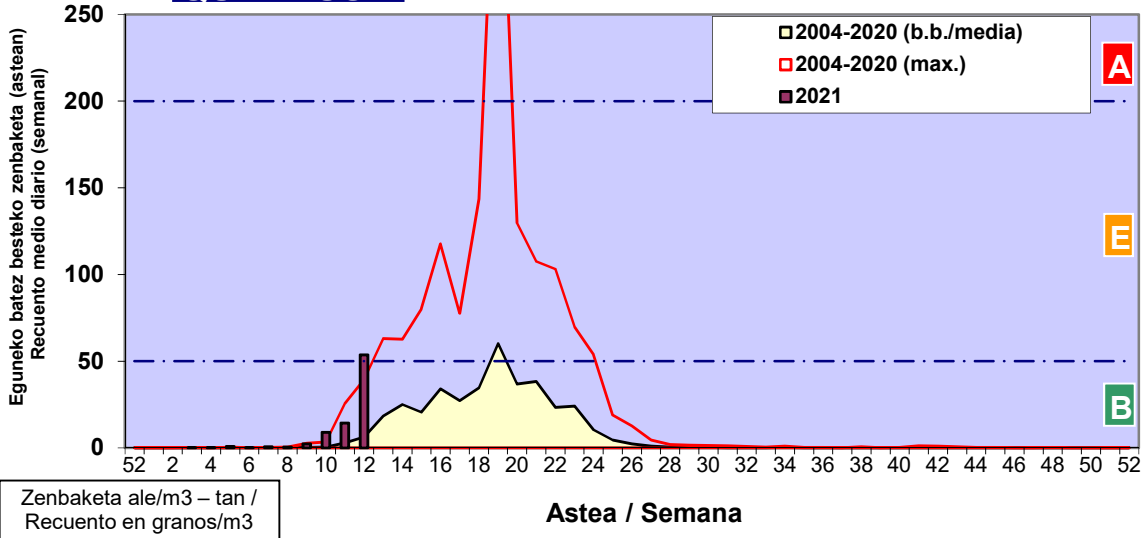

## 3. ASTEKO ZENBAKETA / RECuento SEMANAL

2021

Estazioa / Estación	Bilbo- Bilbao							Astea/Semana	12
Mota / Tipo	Al / L 22/03/21	As / M 23/03/21	Az / X 24/03/21	Og / J 25/03/21	Or / V 26/03/21	Lr / S 27/03/21	Ig / D 28/03/21	b.b. / media	
Acer				1	2	1	1	1	
Foeniculum			1					0	
Artemisia								0	
Centaurea								0	
Achillea								0	
Taraxacum								0	
Alnus	1		1	1		2	2	1	
Betula				3	2	13	65	12	
Corylus	2	2	1	5	4			2	
Brassica								0	
Sambucus								0	
Chenop./Ama								0	
Cupres./Taxa		2	4	8	7	11	77	16	
Carex				1		1	1	0	
Ericaceae				1		1	1	0	
Mercurialis								0	
Robinia								0	
Castanea							1	0	
Fagus								0	
Quercus	14	11	11	62	20	92	165	54	
Aesculus								0	
Juglans	1	2		1		3	3	1	
Laurus								0	
Lilium								0	
Magnolia								0	
Acacia								0	
Eucalyptus				1		1	1	0	
Fraxinus	1	1	1	2	8	9	51	10	
Ligustrum								0	
Olea								0	
Pinus	5	4	1	16	14	26	34	14	
Cedrus								0	
Plantago		1	1	2	1	1	2	1	
Platanus	2	8	1	34	31	68	67	30	
Gramineae	1		1	3	2	1	4	2	
Rosaceae						1		0	
Rumex				3	1	1	1	1	
Rhamnus								0	
Populus	1	1	4	15	7	6	13	7	
Salix	1	1		3	4	7	6	3	
Tamarix								0	
Tilia								0	
Celtis								0	
Ulmus					1		1	0	
Urticaceae	2			7	4	4	23	6	
Besterik/Otros	2			11	10	10	18	7	
Esp. Alternaria								0	
<b>Guztira /Total</b>	<b>33</b>	<b>33</b>	<b>27</b>	<b>180</b>	<b>118</b>	<b>259</b>	<b>537</b>	<b>1187</b>	

Zenbaketa ale/m3 – tan /  
Recuento en granos/m3

■ Altua/Alto  
■ Ertaina/Medio  
■ Baxua/Bajo

4. POLEN MOTA INTERESGARRIAK / TIPOS POLÍNICOS DE INTERÉS

Estazioa / Estación **Bilbo- Bilbao**

- Altua/Alto
- Ertaina/Medio
- Baxua/Bajo

**CUPRESACEA / TAXACEA**

**PINUS**

**FRAXINUS**

**Estazioa / Estación Bilbo- Bilbao**

- Altua/Alto
- Ertaina/Medio
- Baxua/Bajo

**PLATANUS**

**BETULA**

**QUERCUS**