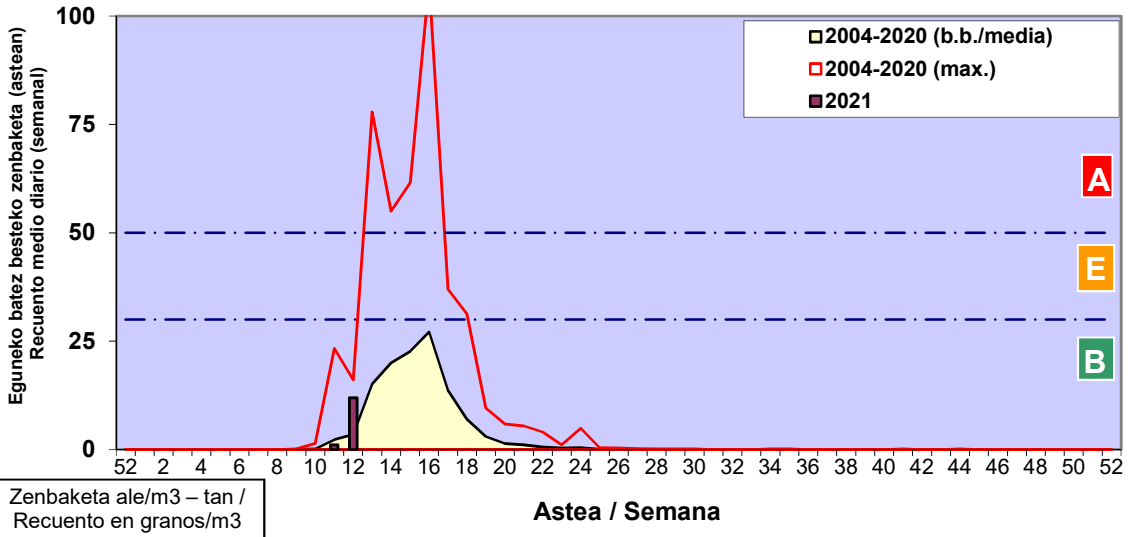

## 3. ASTEKO ZENBAKETA / RECuento SEMANAL

2021

Estazioa / Estación	Bilbo- Bilbao							Astea/Semana	12
Mota / Tipo	Al / L 22/03/21	As / M 23/03/21	Az / X 24/03/21	Og / J 25/03/21	Or / V 26/03/21	Lr / S 27/03/21	Ig / D 28/03/21	b.b. / media	
Acer				1	2	1	1	1	
Foeniculum			1					0	
Artemisia								0	
Centaurea								0	
Achillea								0	
Taraxacum								0	
Alnus	1		1	1		2	2	1	
Betula				3	2	13	65	12	
Corylus	2	2	1	5	4			2	
Brassica								0	
Sambucus								0	
Chenop./Ama								0	
Cupres./Taxa		2	4	8	7	11	77	16	
Carex				1		1	1	0	
Ericaceae				1		1	1	0	
Mercurialis								0	
Robinia								0	
Castanea							1	0	
Fagus								0	
Quercus	14	11	11	62	20	92	165	54	
Aesculus								0	
Juglans	1	2		1		3	3	1	
Laurus								0	
Lilium								0	
Magnolia								0	
Acacia								0	
Eucalyptus				1		1	1	0	
Fraxinus	1	1	1	2	8	9	51	10	
Ligustrum								0	
Olea								0	
Pinus	5	4	1	16	14	26	34	14	
Cedrus								0	
Plantago		1	1	2	1	1	2	1	
Platanus	2	8	1	34	31	68	67	30	
Gramineae	1		1	3	2	1	4	2	
Rosaceae						1		0	
Rumex				3	1	1	1	1	
Rhamnus								0	
Populus	1	1	4	15	7	6	13	7	
Salix	1	1		3	4	7	6	3	
Tamarix								0	
Tilia								0	
Celtis								0	
Ulmus					1		1	0	
Urticaceae	2			7	4	4	23	6	
Besterik/Otros	2			11	10	10	18	7	
Esp. Alternaria								0	
<b>Guztira /Total</b>	<b>33</b>	<b>33</b>	<b>27</b>	<b>180</b>	<b>118</b>	<b>259</b>	<b>537</b>	<b>1187</b>	

Zenbaketa ale/m3 – tan /  
Recuento en granos/m3

■ Altua/Alto  
■ Ertaina/Medio  
■ Baxua/Bajo

4. POLEN MOTA INTERESGARRIAK / TIPOS POLÍNICOS DE INTERÉS

Estazioa / Estación **Bilbo- Bilbao**

- Altua/Alto
- Ertaina/Medio
- Baxua/Bajo

**CUPRESACEA / TAXACEA**

**PINUS**

**FRAXINUS**

**Estazioa / Estación Bilbo- Bilbao**

- Altua/Alto
- Ertaina/Medio
- Baxua/Bajo

**PLATANUS**

**BETULA**

**QUERCUS**

- Altua/Alto
- Ertaina/Medio
- Baxua/Bajo

**Estazioa / Estación** **Bilbo- Bilbao**

**CORYLUS**