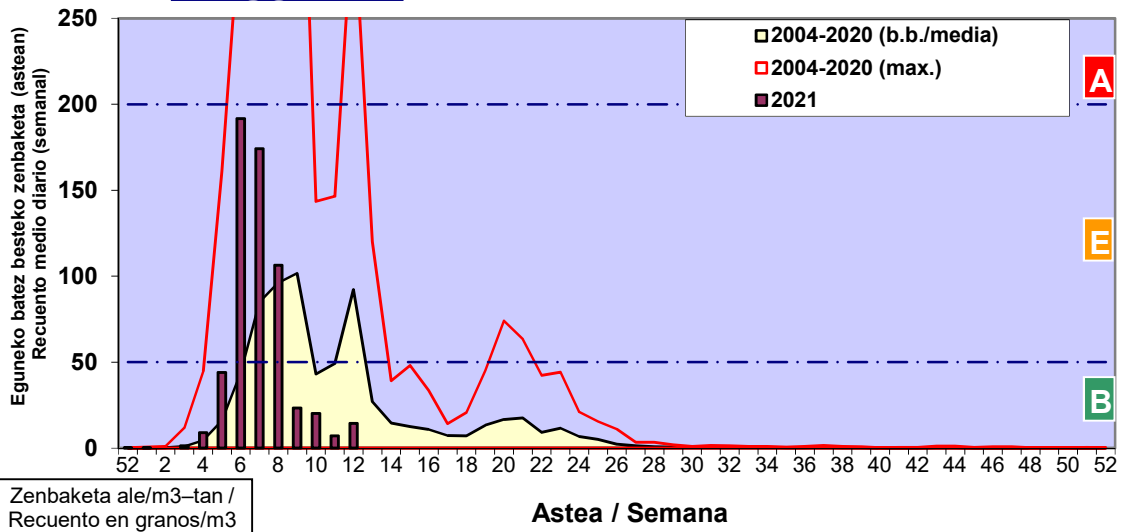

4. POLEN MOTA INTERESGARRIAK / TIPOS POLÍNICOS DE INTERÉS

Estazioa / Estación **Bilbo- Bilbao**

- Altua/Alto
- Ertaina/Medio
- Baxua/Bajo

CUPRESACEA / TAXACEA

PINUS

FRAXINUS