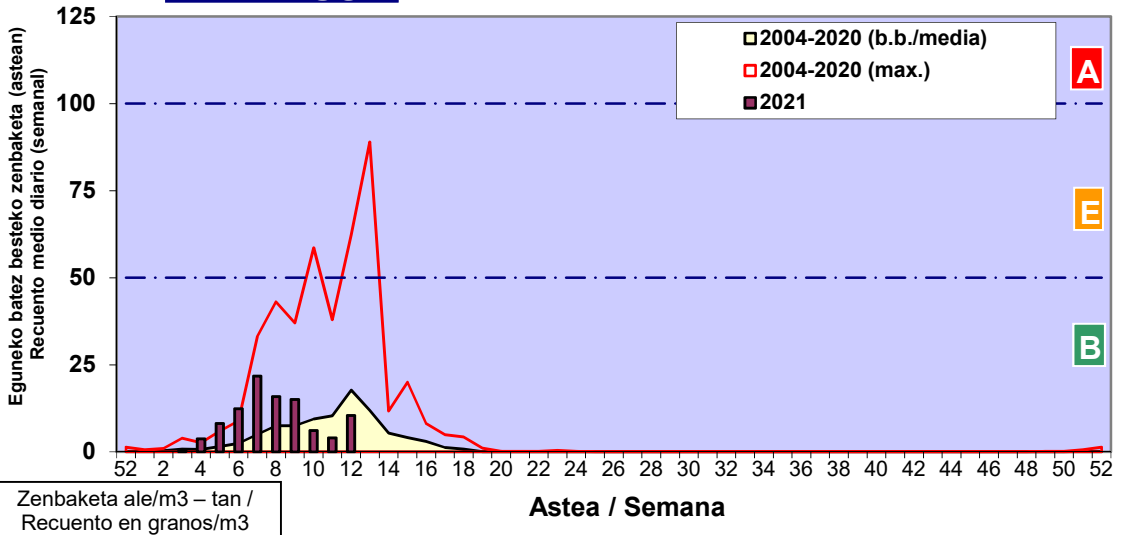

## 3. ASTEKO ZENBAKETA / RECuento SEMANAL

2021

Estazioa / Estación	Bilbo- Bilbao							Astea/Semana	12
Mota / Tipo	Al / L 22/03/21	As / M 23/03/21	Az / X 24/03/21	Og / J 25/03/21	Or / V 26/03/21	Lr / S 27/03/21	Ig / D 28/03/21	b.b. / media	
Acer				1	2	1	1	1	
Foeniculum			1					0	
Artemisia								0	
Centaurea								0	
Achillea								0	
Taraxacum								0	
Alnus	1		1	1		2	2	1	
Betula				3	2	13	65	12	
Corylus	2	2	1	5	4			2	
Brassica								0	
Sambucus								0	
Chenop./Ama								0	
Cupres./Taxa		2	4	8	7	11	77	16	
Carex				1		1	1	0	
Ericaceae				1		1	1	0	
Mercurialis								0	
Robinia								0	
Castanea							1	0	
Fagus								0	
Quercus	14	11	11	62	20	92	165	54	
Aesculus								0	
Juglans	1	2		1		3	3	1	
Laurus								0	
Lilium								0	
Magnolia								0	
Acacia								0	
Eucalyptus				1		1	1	0	
Fraxinus	1	1	1	2	8	9	51	10	
Ligustrum								0	
Olea								0	
Pinus	5	4	1	16	14	26	34	14	
Cedrus								0	
Plantago		1	1	2	1	1	2	1	
Platanus	2	8	1	34	31	68	67	30	
Gramineae	1		1	3	2	1	4	2	
Rosaceae						1		0	
Rumex				3	1	1	1	1	
Rhamnus								0	
Populus	1	1	4	15	7	6	13	7	
Salix	1	1		3	4	7	6	3	
Tamarix								0	
Tilia								0	
Celtis								0	
Ulmus					1		1	0	
Urticaceae	2			7	4	4	23	6	
Besterik/Otros	2			11	10	10	18	7	
Esp. Alternaria								0	
<b>Guztira /Total</b>	<b>33</b>	<b>33</b>	<b>27</b>	<b>180</b>	<b>118</b>	<b>259</b>	<b>537</b>	<b>1187</b>	

Zenbaketa ale/m3 – tan /  
Recuento en granos/m3

■ Altua/Alto  
■ Ertaina/Medio  
■ Baxua/Bajo

4. POLEN MOTA INTERESGARRIAK / TIPOS POLÍNICOS DE INTERÉS

Estazioa / Estación **Bilbo- Bilbao**

- Altua/Alto
- Ertaina/Medio
- Baxua/Bajo

**CUPRESACEA / TAXACEA**

**PINUS**

**FRAXINUS**

**Estazioa / Estación Bilbo- Bilbao**

- Altua/Alto
- Ertaina/Medio
- Baxua/Bajo

**PLATANUS**

**BETULA**

**QUERCUS**