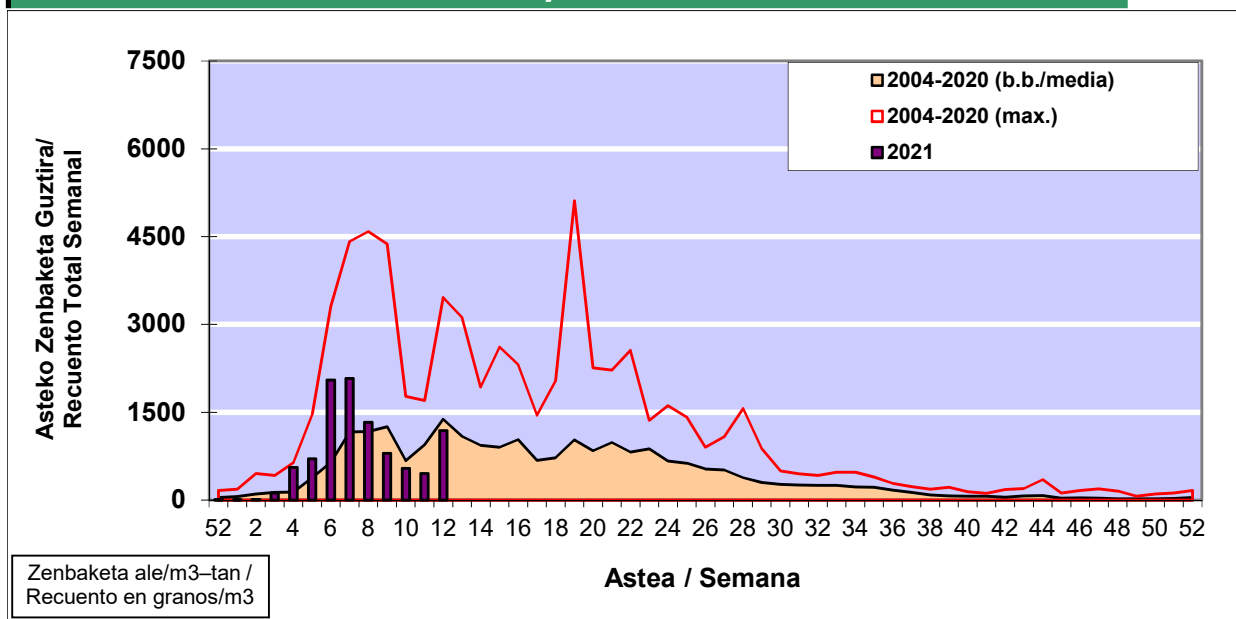

### 1. GAUR EGUNGO EGOERA / SITUACIÓN ACTUAL

		<b>Astea/Semana</b>	<b>12</b>
<b>Estazioa / Estación</b>	<b>Bilbo- Bilbao</b>	<b>22/03-28/03</b>	<b>2021</b>

Polen mota interesgarriak / Tipos polínicos de interés	Zuhaitza-Landarea / Árbol- Planta	Egoera / Situación*	Hurrengo asterako joera / Tendencia próxima semana
<b>Cupresaceas /Taxaceas</b>	Altzifrea-Hagina/Ciprés-Tejo	Baxua / Bajo	=
<b>Pinus</b>	Pinua/Pino	Baxua / Bajo	=
<b>Fraxinus</b>	Lizarra/Fresno	Baxua / Bajo	=
<b>Platanus</b>	Platanoa/Platano	Baxua / Bajo	=
<b>Betula</b>	Urkia/Abedul	Baxua / Bajo	▲
<b>Quercus</b>	Haritza-Artea/Roble-Encina	Ertaina / Medio	=
<b>Corylus</b>	Hurritza/Avellano	Baxua / Bajo	=
*Ebaluaketa irizpideak, "Red Española de Aerobiología"-ren arabera / Criterios de evaluación de acuerdo a la Red Española de Aerobiología			

### 2. ASTEKO ZENBAKETA GUZTIRA / RECUENTO TOTAL SEMANAL

<b>Estazioa / Estación</b>	<b>Bilbo- Bilbao</b>
----------------------------	----------------------

#### Asteko Zenbaketa Orokorra / Recuento Total Semanal