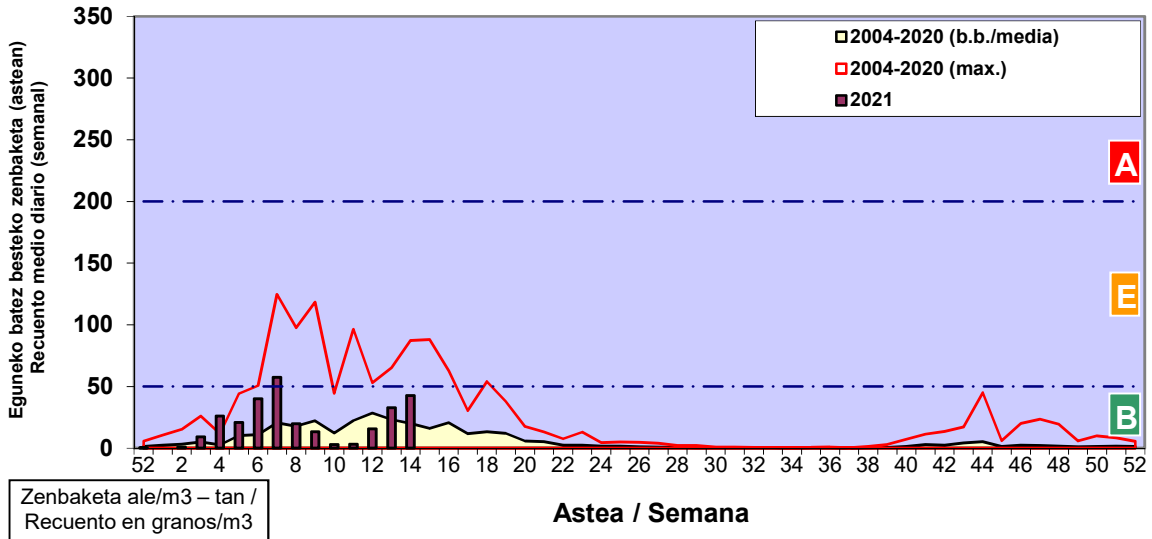

4. POLEN MOTA INTERESGARRIAK / TIPOS POLÍNICOS DE INTERÉS

Estazioa / Estación **Bilbo- Bilbao**

- Altua/Alto
- Ertaina/Medio
- Baxua/Bajo

CUPRESACEA / TAXACEA