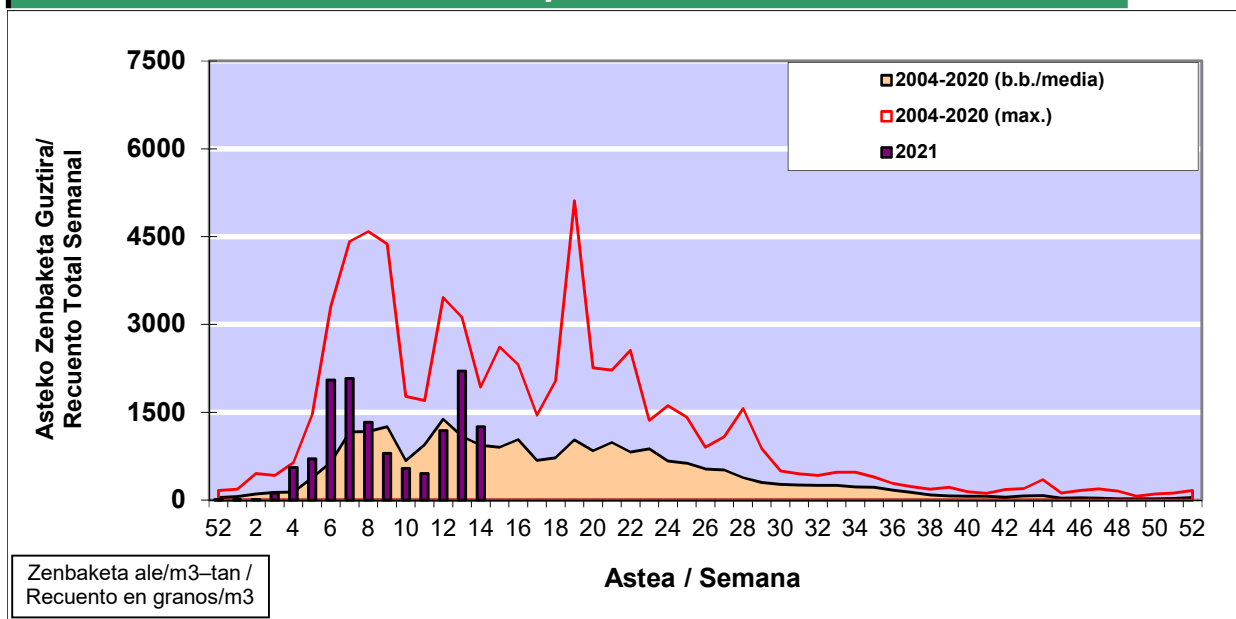

POLEN ZENBAKETA / RECUENTO DE POLEN

Osasun Sailaren Sarea / Red del Departamento de Salud

1. GAUR EGUNGO EGOERA / SITUACIÓN ACTUAL

		Astea/Semana	14
Estazioa / Estación	Bilbo- Bilbao	05/04-11/04	2021

Polen mota interesgarriak / Tipos polínicos de interés	Zuhaitza-Landarea / Árbol- Planta	Egoera / Situación*	Hurrengo asterako joera / Tendencia próxima semana
Cupresaceas /Taxaceas	Altzifrea-Hagina/Ciprés-Tejo	Baxua / Bajo	▲
Pinus	Pinua/Pino	Baxua / Bajo	=
Fraxinus	Lizarra/Fresno	Baxua / Bajo	=
Platanus	Platanoa/Platano	Baxua / Bajo	=
Betula	Urkia/Abedul	Ertaina / Medio	▲
Quercus	Haritza-Artea/Roble-Encina	Ertaina / Medio	=
Fagus	Pagoa/Haya	Baxua / Bajo	=
Gramineae	Graminea/Gramínea	Baxua / Bajo	=
Urticaceas	Asuna-Horma-belarra/Ortiga- Parietaria	Baxua / Bajo	=
*Ebaluaketa irizpideak, "Red Española de Aerobiología"-ren arabera / Criterios de evaluación de acuerdo a la Red Española de Aerobiología			

2. ASTEKO ZENBAKETA GUZTIRA / RECUENTO TOTAL SEMANAL

Estazioa / Estación	Bilbo- Bilbao

Asteko Zenbaketa Orokorra / Recuento Total Semanal