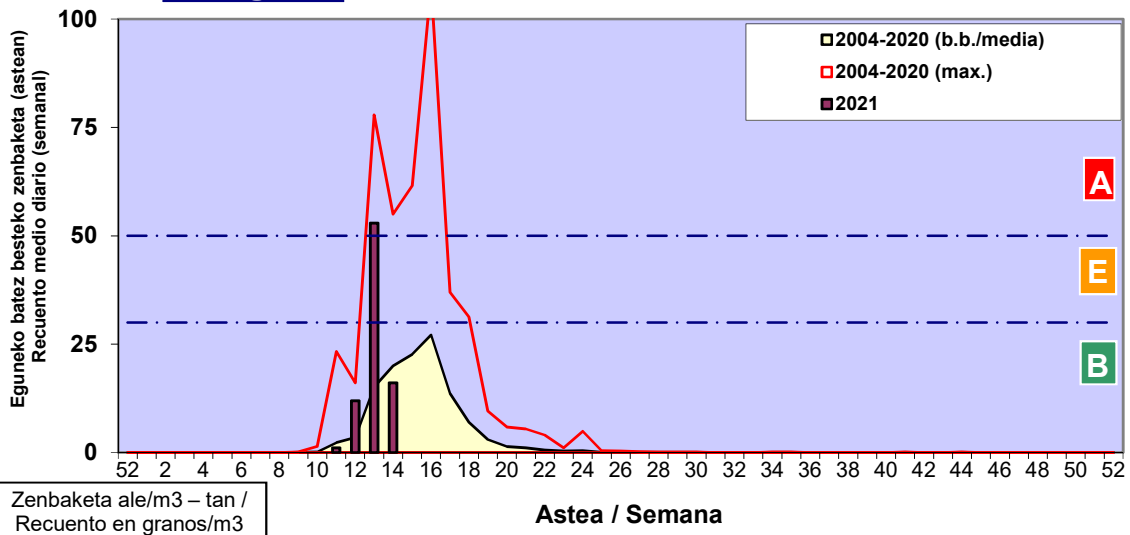

Zenbaketa ale/m3 – tan /
Recuento en granos/m3

■ Altua/Alto
■ Ertaina/Medio
■ Baxua/Bajo

4. POLEN MOTA INTERESGARRIAK / TIPOS POLÍNICOS DE INTERÉS

Estazioa / Estación **Bilbo- Bilbao**

- Altua/Alto
- Ertaina/Medio
- Baxua/Bajo

CUPRESACEA / TAXACEA

PINUS

FRAXINUS

Estazioa / Estación

Bilbo- Bilbao

- Altua/Alto
- Ertaina/Medio
- Baxua/Bajo

PLATANUS

BETULA