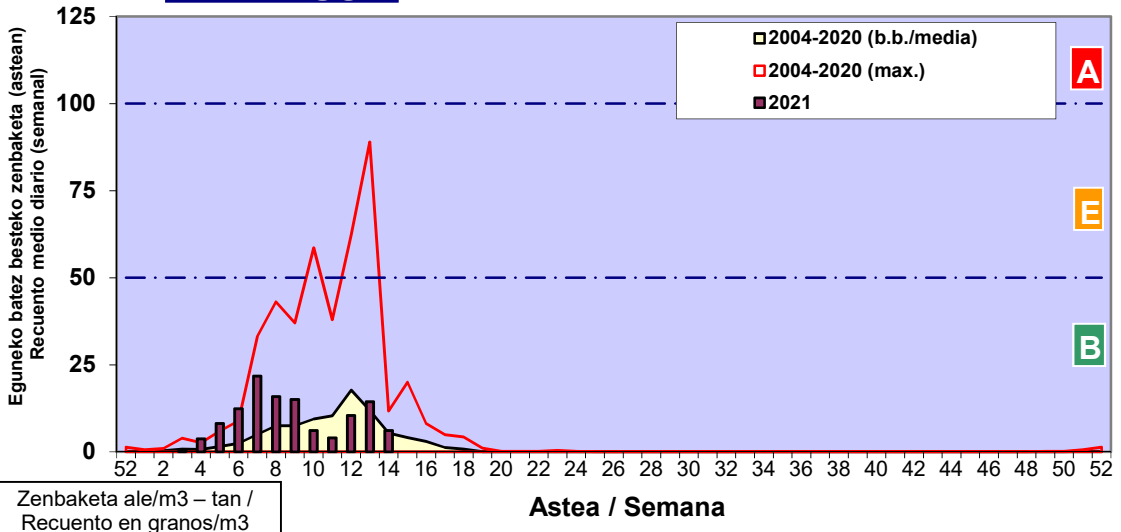

4. POLEN MOTA INTERESGARRIAK / TIPOS POLÍNICOS DE INTERÉS

Estazioa / Estación **Bilbo- Bilbao**

- Altua/Alto
- Ertaina/Medio
- Baxua/Bajo

CUPRESACEA / TAXACEA

PINUS

FRAXINUS