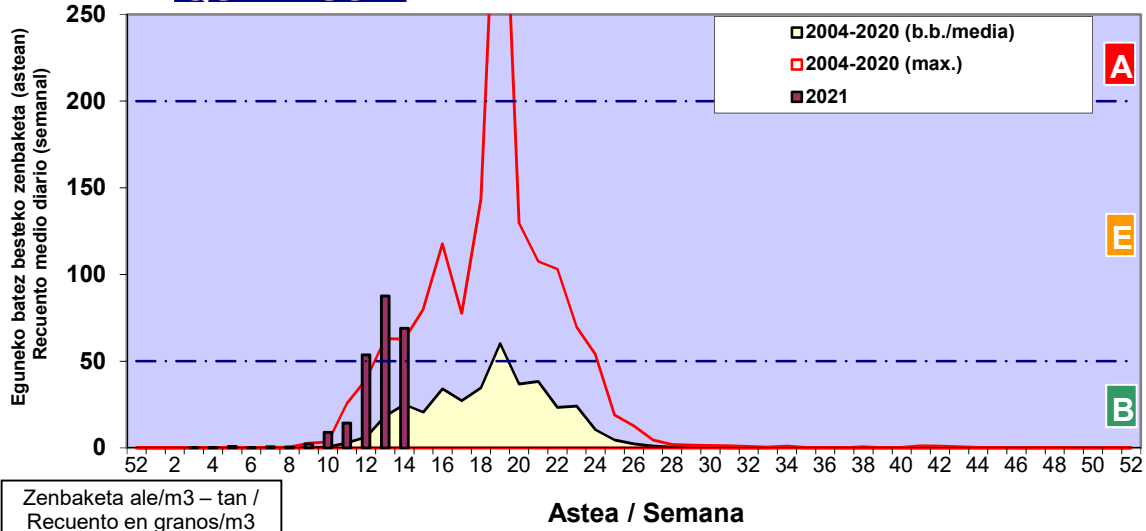

Estazioa / Estación

Bilbo- Bilbao

- Altua/Alto
- Ertaina/Medio
- Baxua/Bajo

PLATANUS

BETULA

QUERCUS