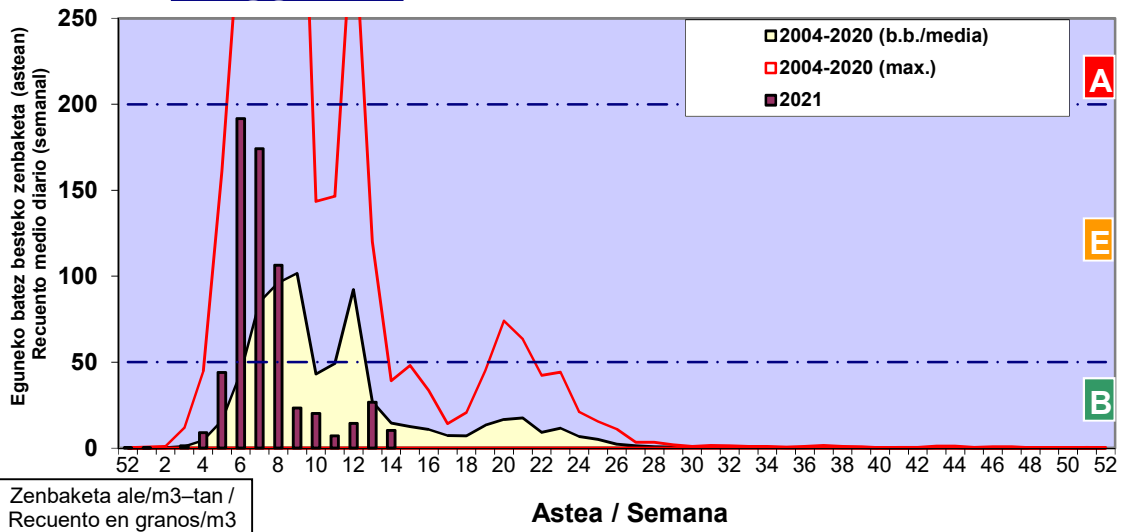

4. POLEN MOTA INTERESGARRIAK / TIPOS POLÍNICOS DE INTERÉS

Estazioa / Estación **Bilbo- Bilbao**

- Altua/Alto
- Ertaina/Medio
- Baxua/Bajo

CUPRESACEA / TAXACEA

PINUS

FRAXINUS