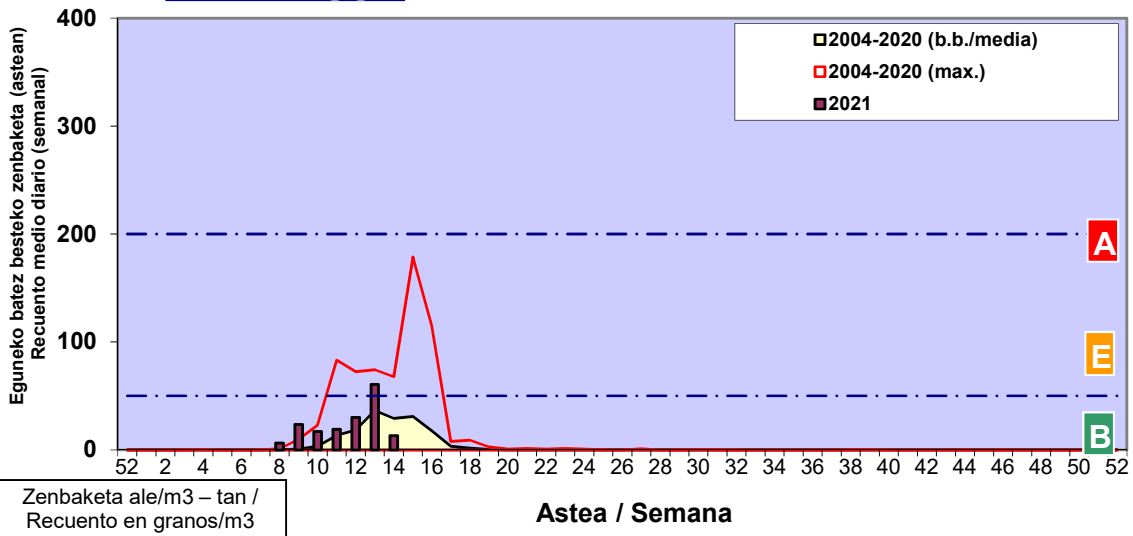

Zenbaketa ale/m3 – tan /
Recuento en granos/m3

■ Altua/Alto
■ Ertaina/Medio
■ Baxua/Bajo

4. POLEN MOTA INTERESGARRIAK / TIPOS POLÍNICOS DE INTERÉS

Estazioa / Estación **Bilbo- Bilbao**

- Altua/Alto
- Ertaina/Medio
- Baxua/Bajo

CUPRESACEA / TAXACEA

PINUS

FRAXINUS

Estazioa / Estación

Bilbo- Bilbao

- Altua/Alto
- Ertaina/Medio
- Baxua/Bajo

PLATANUS

BETULA