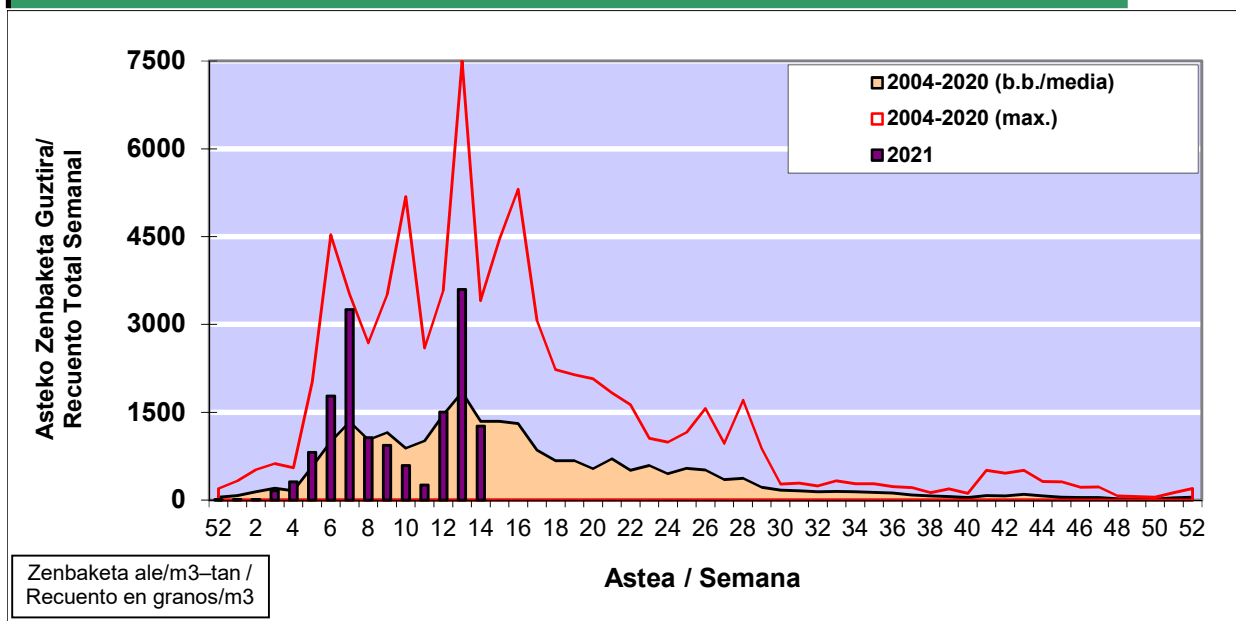

POLEN ZENBAKETA / RECUENTO DE POLEN

Osasun Sailaren Sarea / Red del Departamento de Salud

1. GAUR EGUNGO EGOERA / SITUACIÓN ACTUAL

		Astea/Semana	14
Estazioa / Estación	Donostia- San Sebastián	05/04-11/04	2021

Polen mota interesgarriak / Tipos polínicos de interés	Zuhaitza-Landarea / Árbol- Planta	Egoera / Situación*	Hurrengo asterako joera / Tendencia próxima semana
Cupresaceas /Taxaceas	Altzifrea-Hagina/Ciprés-Tejo	Baxua / Bajo	=
Fraxinus	Lizarra/Fresno	Baxua / Bajo	=
Pinus	Pinua/Pino	Baxua / Bajo	=
Betula	Urkia/Abedul	Baxua / Bajo	=
Platanus	Platanoa/Platano	Baxua / Bajo	=
Quercus	Haritza-Artea/Roble-Encina	Ertaina / Medio	=
Fagus	Pagoa/Haya	Baxua / Bajo	=
Gramineae	Graminea/Gramínea	Baxua / Bajo	=
Urticaceas	Asuna-Horma-belarra/Ortiga- Parietaria	Baxua / Bajo	=
*Ebaluaketa irizpideak, "Red Española de Aerobiología"-ren arabera / Criterios de evaluación de acuerdo a la Red Española de Aerobiología			

2. ASTEKO ZENBAKETA GUZTIRA / RECUENTO TOTAL SEMANAL

Estazioa / Estación	Donostia- San Sebastián

Asteko Zenbaketa Orokorra / Recuento Total Semanal