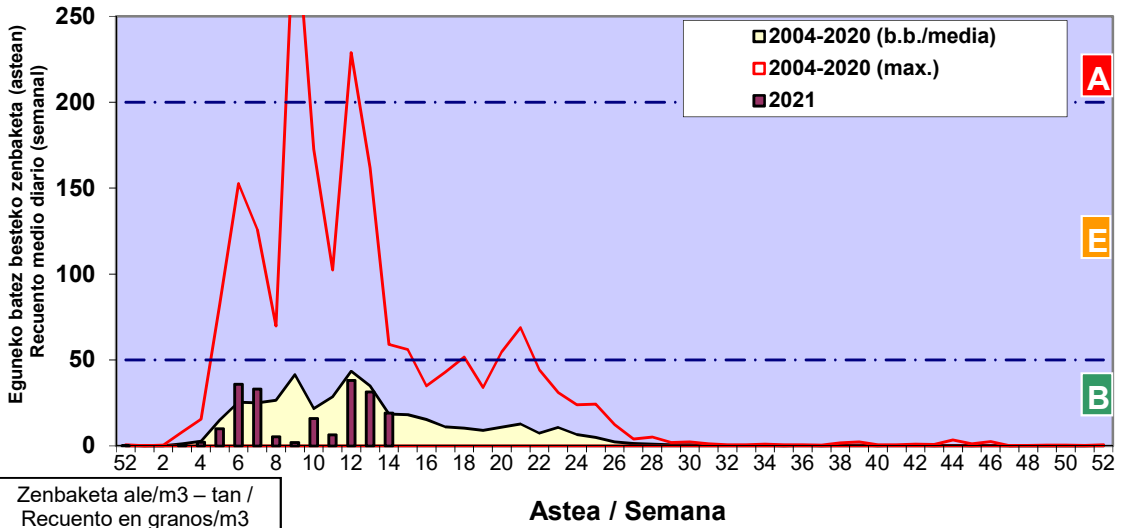

4. POLEN MOTA INTERESGARRIAK / TIPOS POLÍNICOS DE INTERÉS

Estazioa / Estación Donostia- San Sebastián

- Altua/Alto
- Ertaina/Medio
- Baxua/Bajo

CUPRESACEA / TAXACEA

FRAXINUS

PINUS