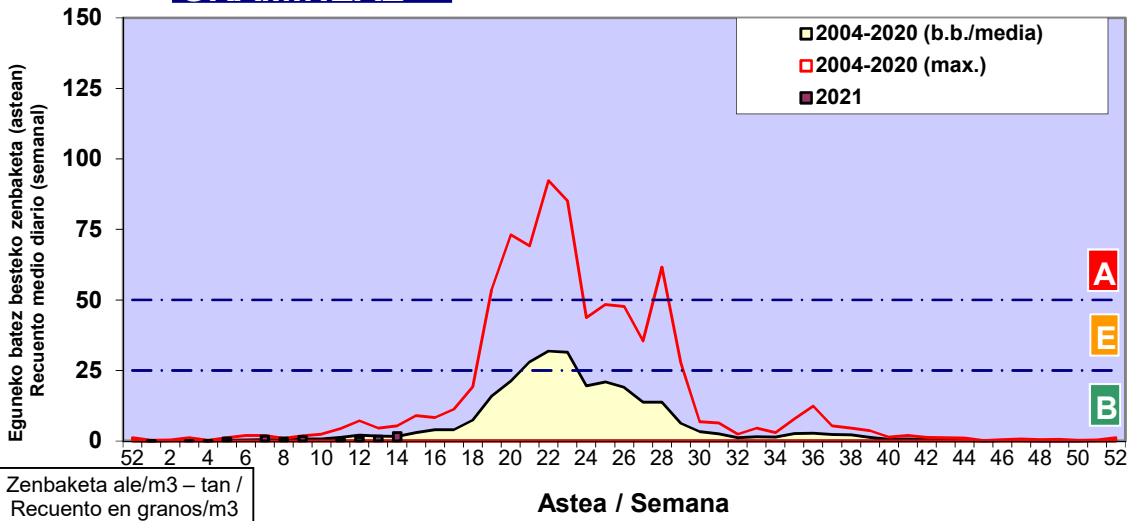

QUERCUS

Estazioa / Estación

Donostia- San Sebastián

- Altua/Alto
- Ertaina/Medio
- Baxua/Bajo

FAGUS

GRAMINEAE

URTICA / PARIETARIA