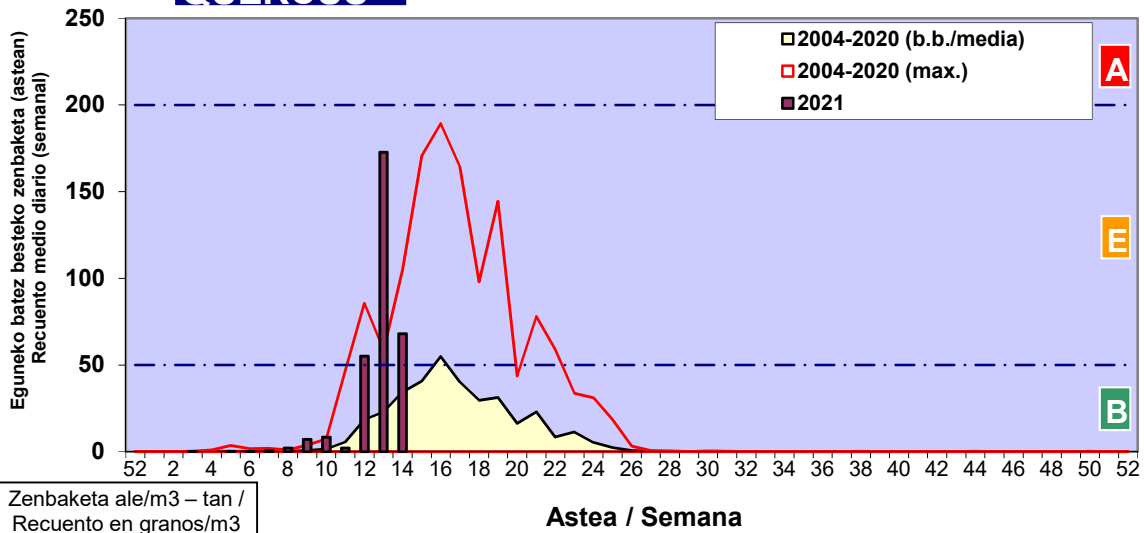

Estazioa / Estación

Donostia- San Sebastián

- Altua/Alto
- Ertaina/Medio
- Baxua/Bajo

BETULA

PLATANUS

QUERCUS