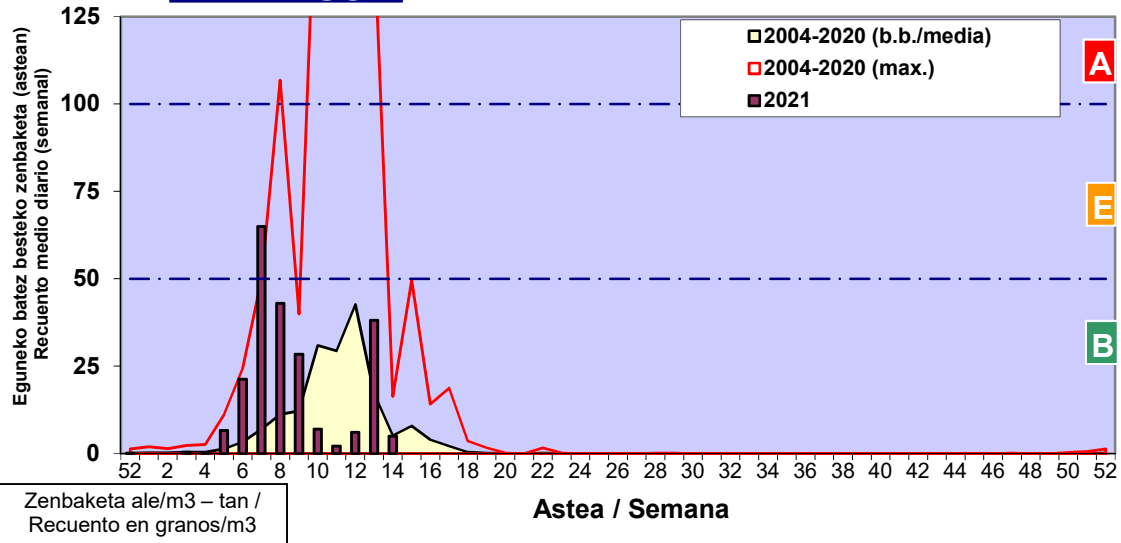

4. POLEN MOTA INTERESGARRIAK / TIPOS POLÍNICOS DE INTERÉS

Estazioa / Estación Donostia- San Sebastián

- Altua/Alto
- Ertaina/Medio
- Baxua/Bajo

CUPRESACEA / TAXACEA

FRAXINUS

PINUS