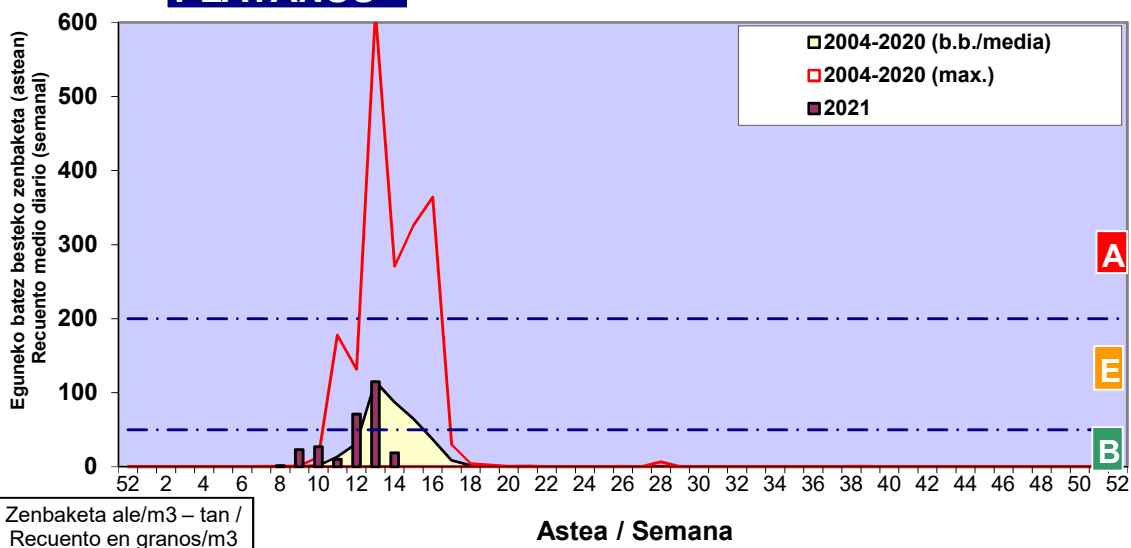

Zenbaketa ale/m3 – tan /
Recuento en granos/m3

■ Altua/Alto
■ Ertaina/Medio
■ Baxua/Bajo

4. POLEN MOTA INTERESGARRIAK / TIPOS POLÍNICOS DE INTERÉS

Estazioa / Estación Donostia- San Sebastián

- Altua/Alto
- Ertaina/Medio
- Baxua/Bajo

CUPRESACEA / TAXACEA

FRAXINUS

PINUS

Estazioa / Estación

Donostia- San Sebastián

- Altua/Alto
- Ertaina/Medio
- Baxua/Bajo

BETULA

PLATANUS