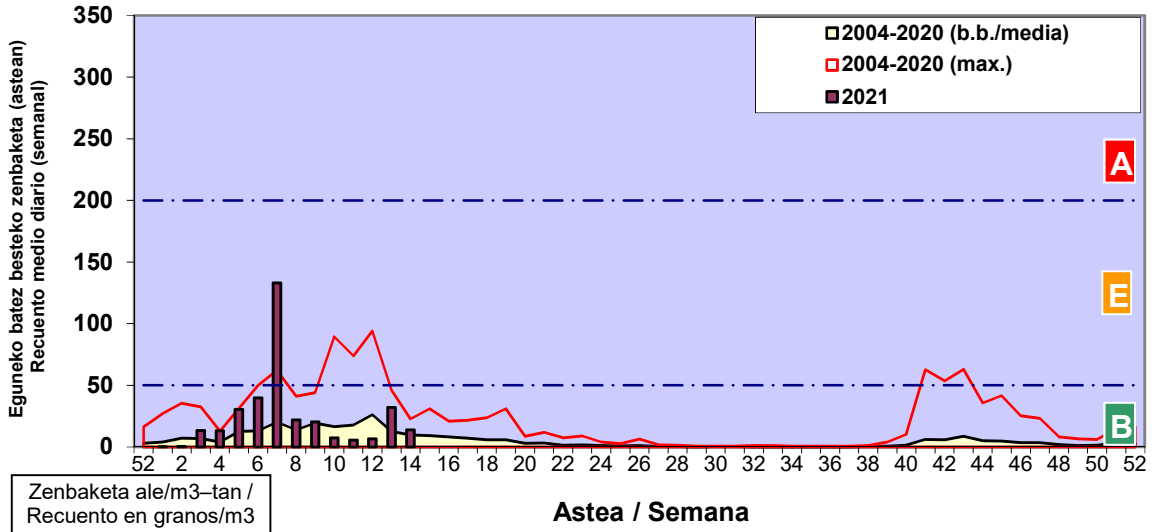

4. POLEN MOTA INTERESGARRIAK / TIPOS POLÍNICOS DE INTERÉS

Estazioa / Estación Donostia- San Sebastián

- Altua/Alto
- Ertaina/Medio
- Baxua/Bajo

CUPRESACEA / TAXACEA