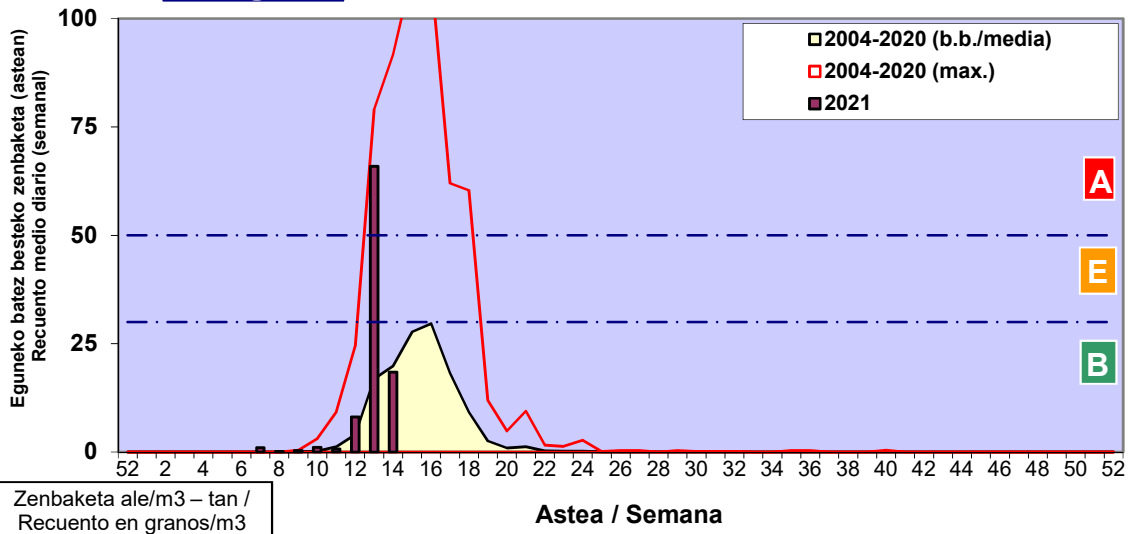

Zenbaketa ale/m3 – tan /
Recuento en granos/m3

■ Altua/Alto
■ Ertaina/Medio
■ Baxua/Bajo

4. POLEN MOTA INTERESGARRIAK / TIPOS POLÍNICOS DE INTERÉS

Estazioa / Estación Donostia- San Sebastián

- Altua/Alto
- Ertaina/Medio
- Baxua/Bajo

CUPRESACEA / TAXACEA

FRAXINUS

PINUS

Estazioa / Estación

Donostia- San Sebastián

- Altua/Alto
- Ertaina/Medio
- Baxua/Bajo

BETULA

PLATANUS