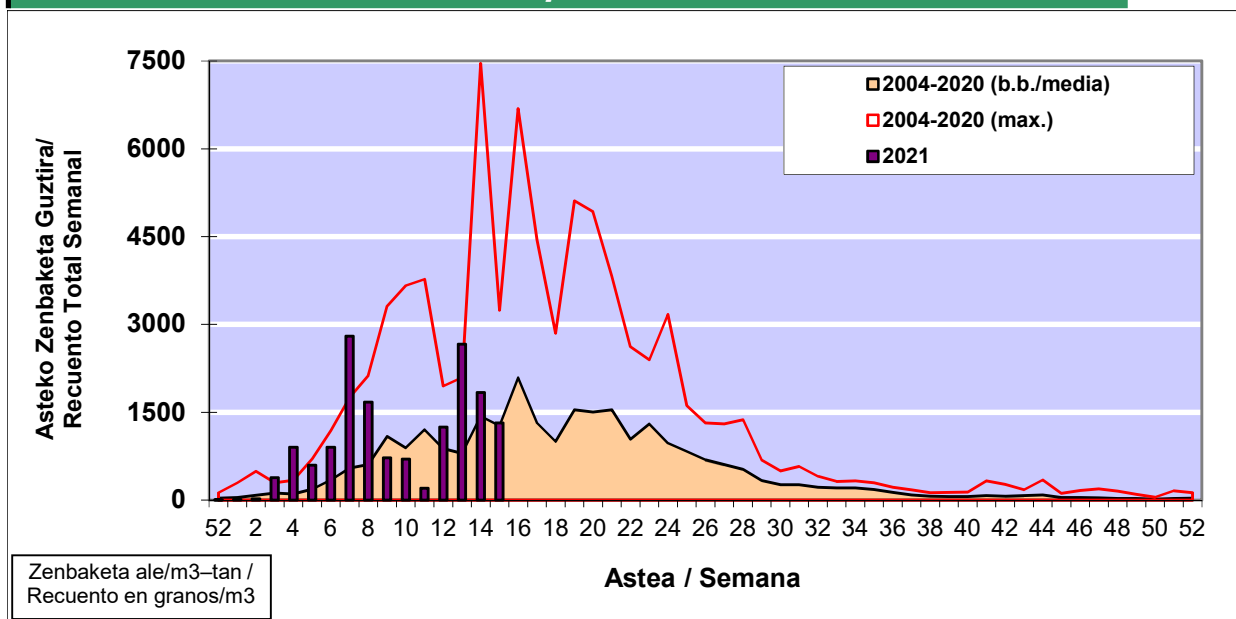

### 1. GAUR EGUNGO EGOERA / SITUACIÓN ACTUAL

		<b>Astea/Semana</b>	<b>15</b>
<b>Estazioa / Estación</b>	<b>Vitoria - Gasteiz</b>	<b>12/04-18/04</b>	<b>2021</b>

Polen mota interesgarriak / Tipos polínicos de interés	Zuhaitza-Landarea / Árbol- Planta	Egoera / Situación*	Hurrengo asterako joera / Tendencia próxima semana
<b>Cupresaceas /Taxaceas</b>	Altzifrea-Hagina/Ciprés-Tejo	Baxua / Bajo	=
<b>Fraxinus</b>	Lizarra/Fresno	Baxua / Bajo	=
<b>Pinus</b>	Pinua/Pino	Baxua / Bajo	=
<b>Populus</b>	Makala/Álamo	Baxua / Bajo	=
<b>Betula</b>	Urkia/Abedul	Baxua / Bajo	=
<b>Platanus</b>	Platanoa/Platano	Ertaina / Medio	=
<b>Quercus</b>	Haritza-Artea/Roble-Encina	Ertaina / Medio	▲
<b>Fagus</b>	Pagoa/Haya	Baxua / Bajo	=
<b>Gramineae</b>	Graminea/Gramínea	Baxua / Bajo	=
*Ebaluaketa irizpideak, "Red Española de Aerobiología"-ren arabera / Criterios de evaluación de acuerdo a la Red Española de Aerobiología			

### 2. ASTEKO ZENBAKETA GUZTIRA / RECUENTO TOTAL SEMANAL

<b>Estazioa / Estación</b>	<b>Vitoria - Gasteiz</b>
----------------------------	--------------------------

#### Asteko Zenbaketa Orokorra / Recuento Total Semanal