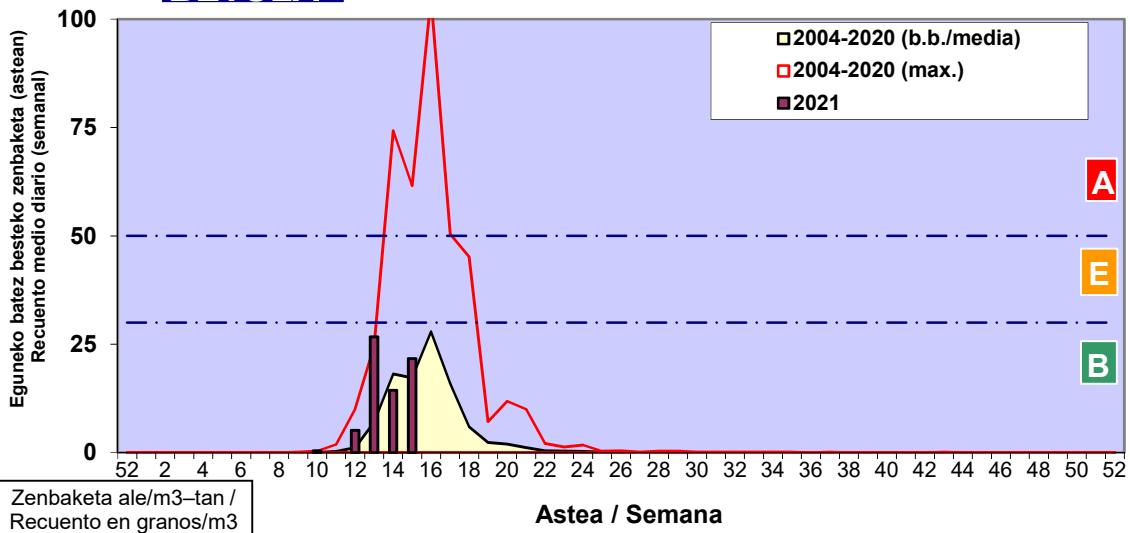

Estazioa / Estación

Vitoria - Gasteiz

- Altua/Alto
- Ertaina/Medio
- Baxua/Bajo

POPULUS

BETULA

PLATANUS