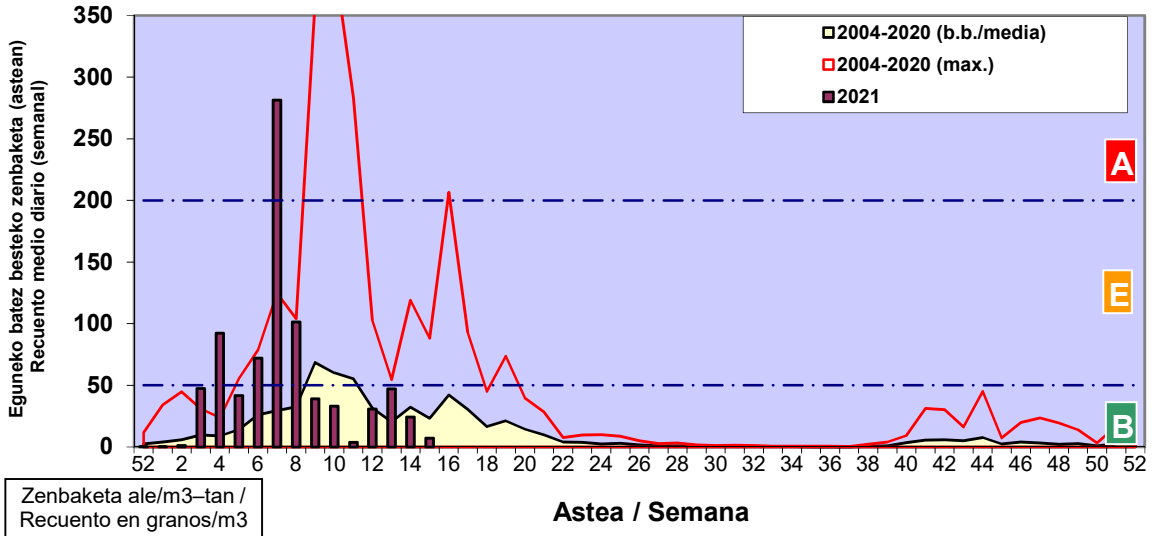

4. POLEN MOTA INTERESGARRIAK / TIPOS POLÍNICOS DE INTERÉS

Estazioa / Estación

Vitoria - Gasteiz

- Altua/Alto
- Ertaina/Medio
- Baxua/Bajo

CUPRESACEA / TAXACEA