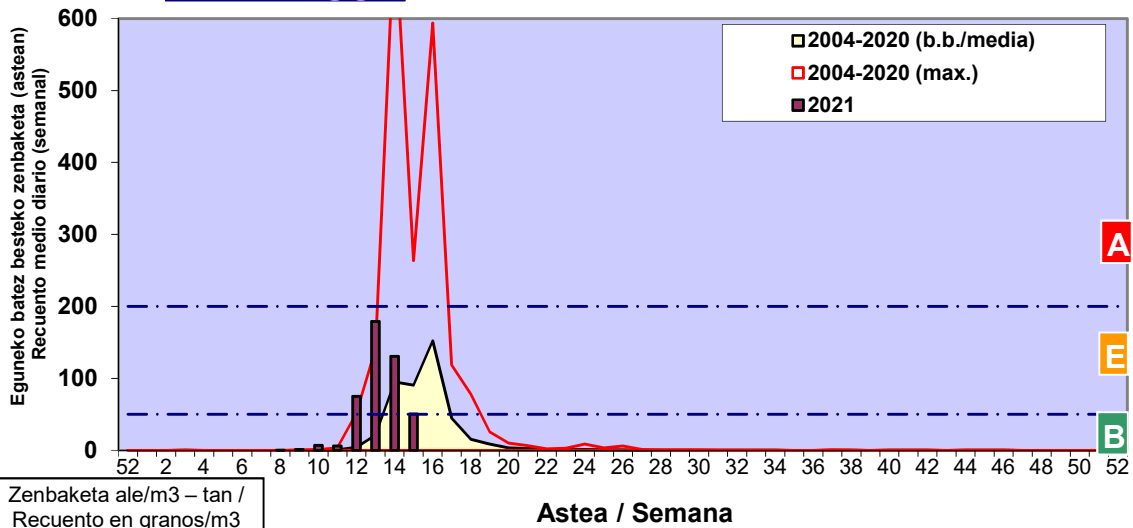

Estazioa / Estación

Vitoria - Gasteiz

- Altua/Alto
- Ertaina/Medio
- Baxua/Bajo

POPULUS

BETULA

PLATANUS