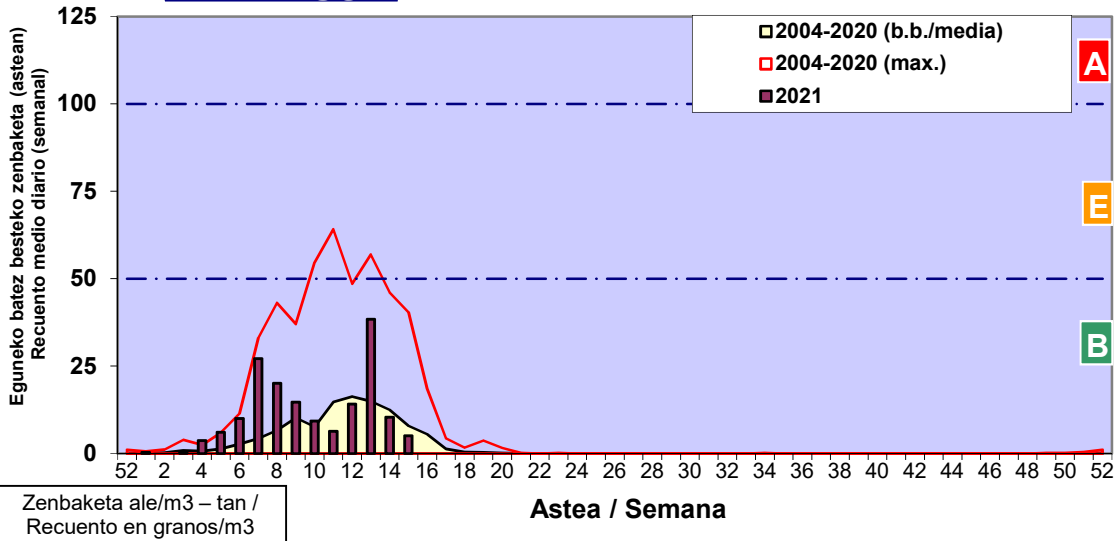

4. POLEN MOTA INTERESGARRIAK / TIPOS POLÍNICOS DE INTERÉS

Estazioa / Estación

Vitoria - Gasteiz

- Altua/Alto
- Ertaina/Medio
- Baxua/Bajo

CUPRESACEA / TAXACEA

FRAXINUS

PINUS