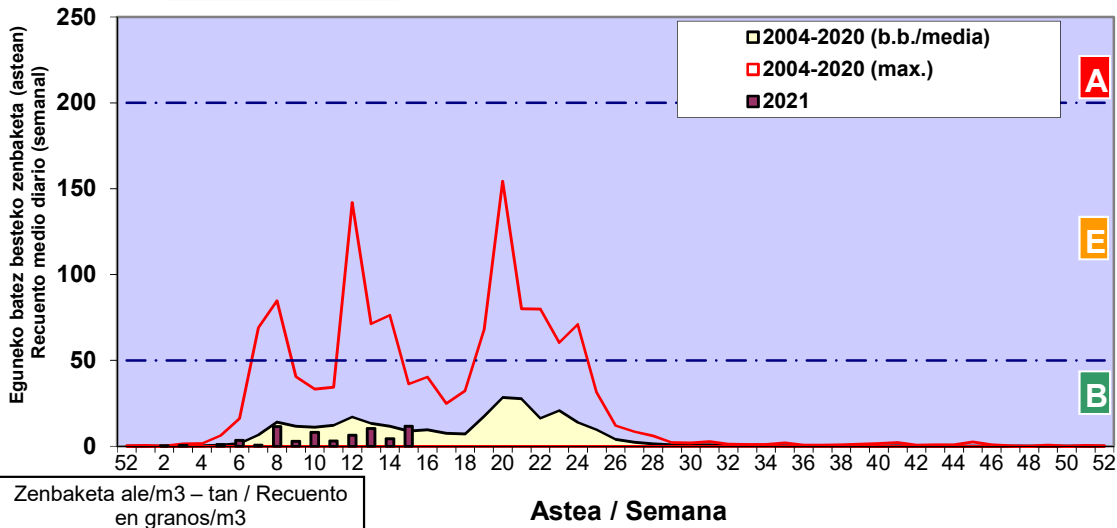

4. POLEN MOTA INTERESGARRIAK / TIPOS POLÍNICOS DE INTERÉS

Estazioa / Estación

Vitoria - Gasteiz

- Altua/Alto
- Ertaina/Medio
- Baxua/Bajo

CUPRESACEA / TAXACEA

FRAXINUS

PINUS