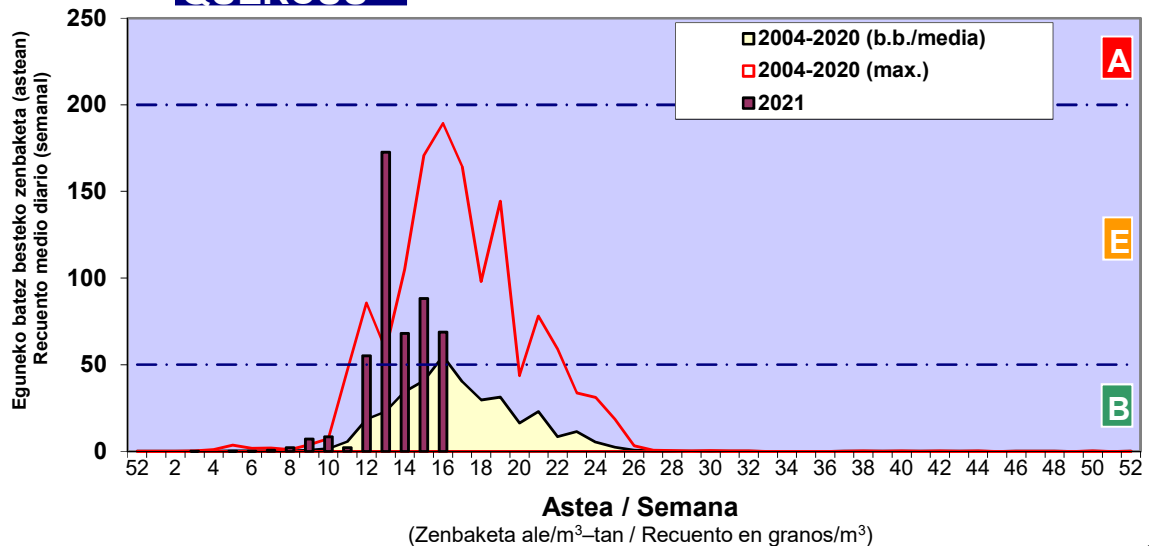

Zenbaketa ale/m3 – tan /
Recuento en granos/m3

■ Altua/Alto
■ Ertaina/Medio
■ Baxua/Bajo

4. POLEN MOTA INTERESGARRIAK / TIPOS POLÍNICOS DE INTERÉS

Estazioa / Estación Donostia- San Sebastián

- Altua/Alto
- Ertaina/Medio
- Baxua/Bajo

CUPRESACEA / TAXACEA

PINUS

BETULA

Estazioa / Estación

Donostia- San Sebastián

■ Altua/Alto
■ Ertaina/Medio
■ Baxua/Bajo

PLATANUS

QUERCUS