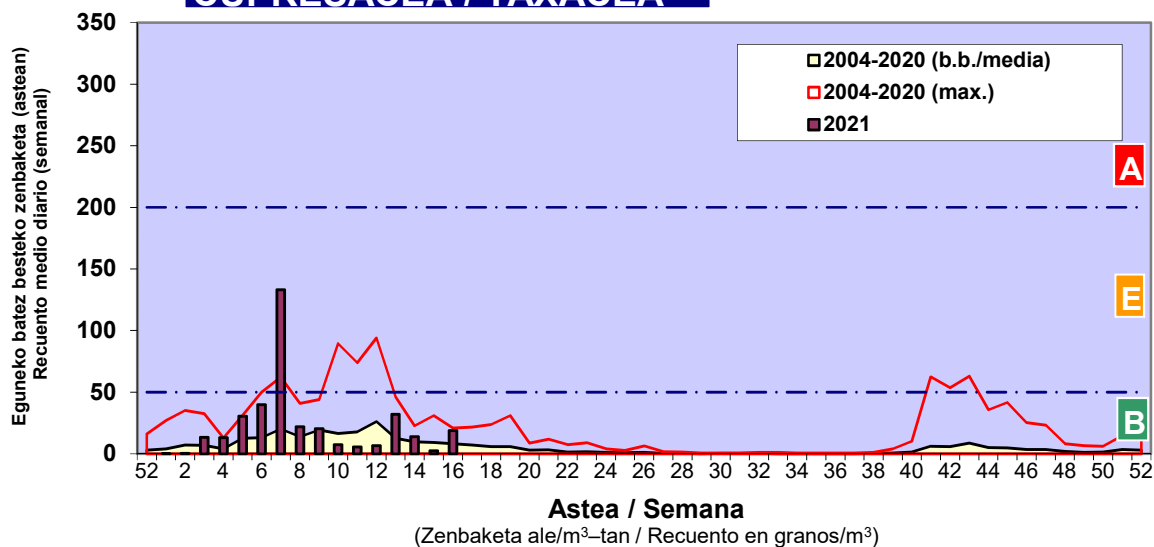

4. POLEN MOTA INTERESGARRIAK / TIPOS POLÍNICOS DE INTERÉS

Estazioa / Estación Donostia- San Sebastián

- Altua/Alto
- Ertaina/Medio
- Baxua/Bajo

CUPRESACEA / TAXACEA