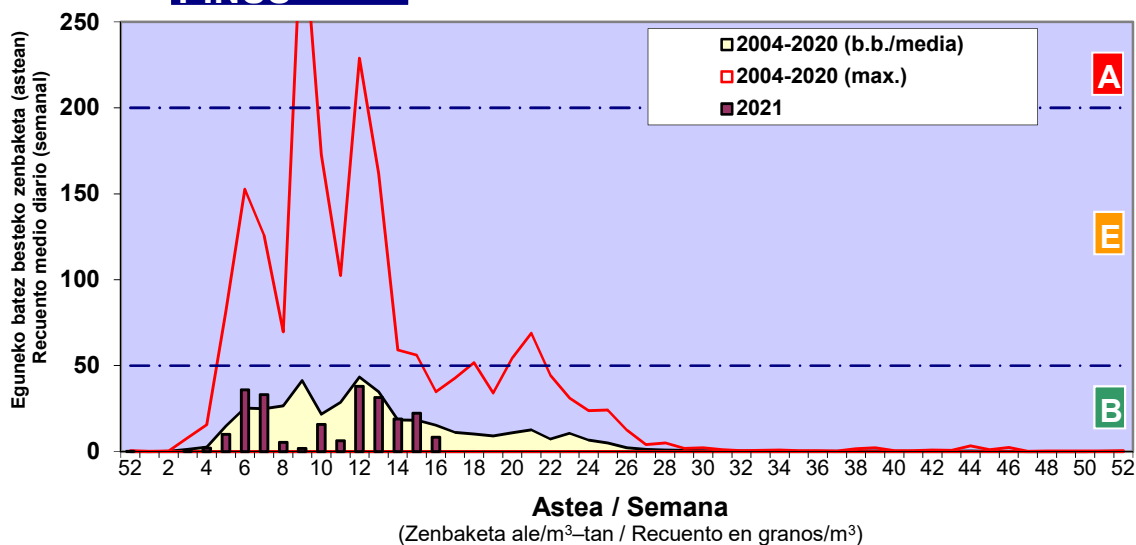

4. POLEN MOTA INTERESGARRIAK / TIPOS POLÍNICOS DE INTERÉS

Estazioa / Estación Donostia- San Sebastián

- Altua/Alto
- Ertaina/Medio
- Baxua/Bajo

CUPRESACEA / TAXACEA

PINUS

BETULA