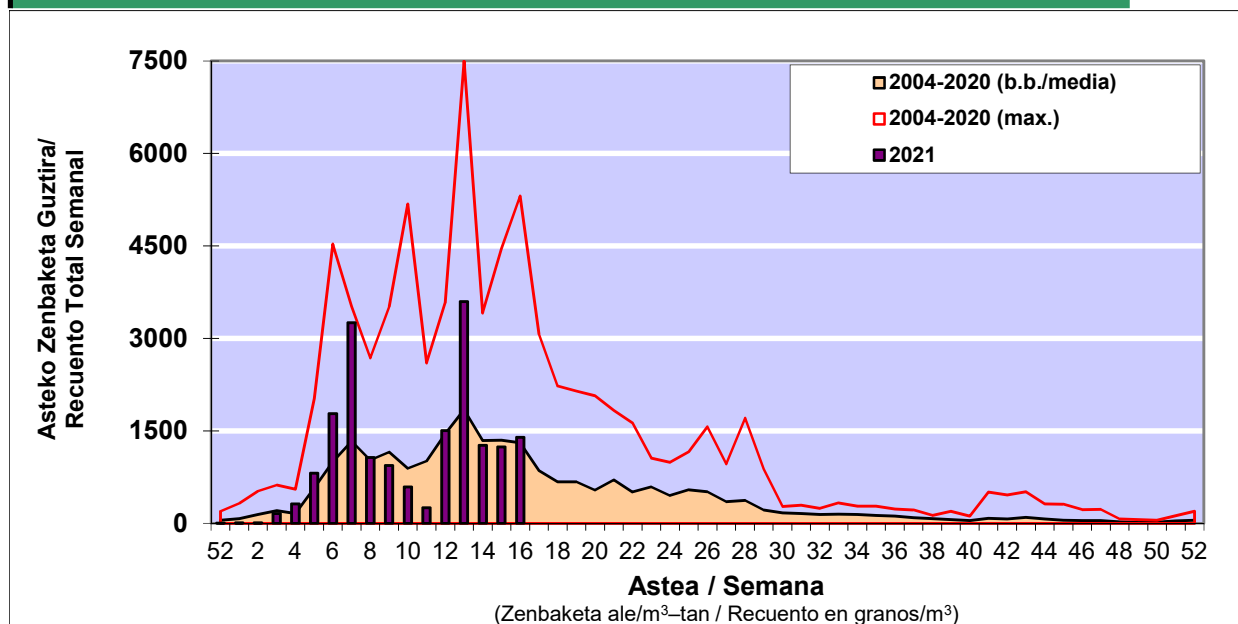

POLEN ZENBAKETA / RECUENTO DE POLEN

Osasun Sailaren Sarea / Red del Departamento de Salud

1. GAUR EGUNGO EGOERA / SITUACIÓN ACTUAL

		Astea/Semana	16
Estazioa / Estación	Donostia- San Sebastián	19/04-25/04	2021

Polen mota interesgarriak / Tipos polínicos de interés	Zuhaitza-Landarea / Árbol- Planta	Egoera / Situación*	Hurrengo asterako joera / Tendencia próxima semana
Cupresaceas /Taxaceas	Altzifrea-Hagina/Ciprés-Tejo	Baxua / Bajo	=
Pinus	Pinua/Pino	Baxua / Bajo	=
Betula	Urkia/Abedul	Baxua / Bajo	=
Platanus	Platanoa/Platano	Baxua / Bajo	=
Quercus	Haritza-Artea/Roble-Encina	Ertaina / Medio	=
Fagus	Pagoa/Haya	Baxua / Bajo	=
Gramineae	Graminea/Gramínea	Baxua / Bajo	▲
Urticaceas	Asuna-Horma-belarra/Ortiga- Parietaria	Baxua / Bajo	=
*Ebaluaketa irizpideak, "Red Española de Aerobiología"-ren arabera / Criterios de evaluación de acuerdo a la Red Española de Aerobiología			

2. ASTEKO ZENBAKETA GUZTIRA / RECUENTO TOTAL SEMANAL

Estazioa / Estación	Donostia- San Sebastián

Asteko Zenbaketa Orokorra / Recuento Total Semanal