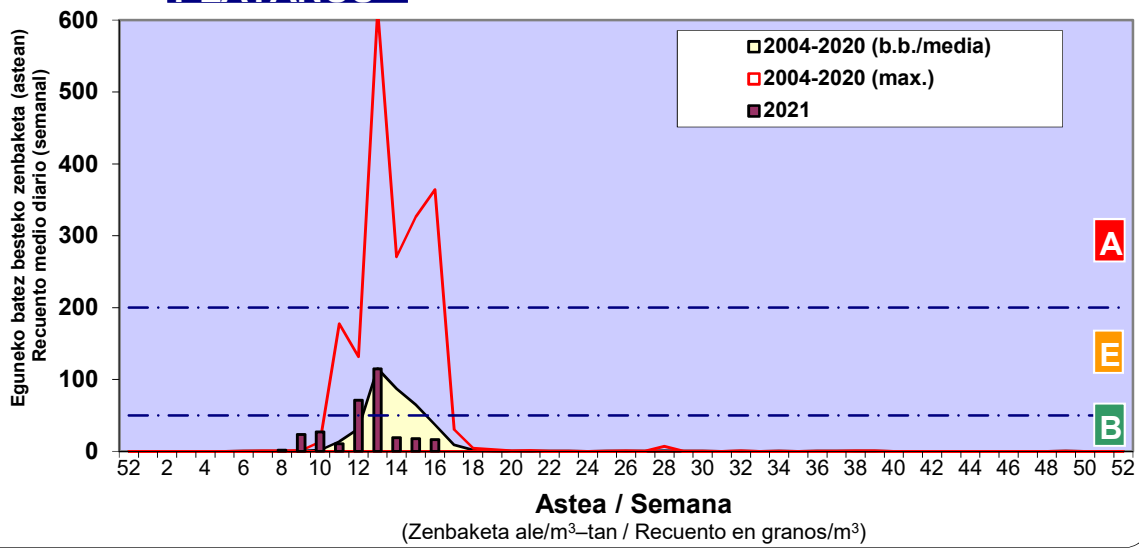

Zenbaketa ale/m3 – tan /
Recuento en granos/m3

■ Altua/Alto
■ Ertaina/Medio
■ Baxua/Bajo

4. POLEN MOTA INTERESGARRIAK / TIPOS POLÍNICOS DE INTERÉS

Estazioa / Estación Donostia- San Sebastián

- Altua/Alto
- Ertaina/Medio
- Baxua/Bajo

CUPRESACEA / TAXACEA

PINUS

BETULA

Estazioa / Estación

Donostia- San Sebastián

■ Altua/Alto
■ Ertaina/Medio
■ Baxua/Bajo

PLATANUS

QUERCUS