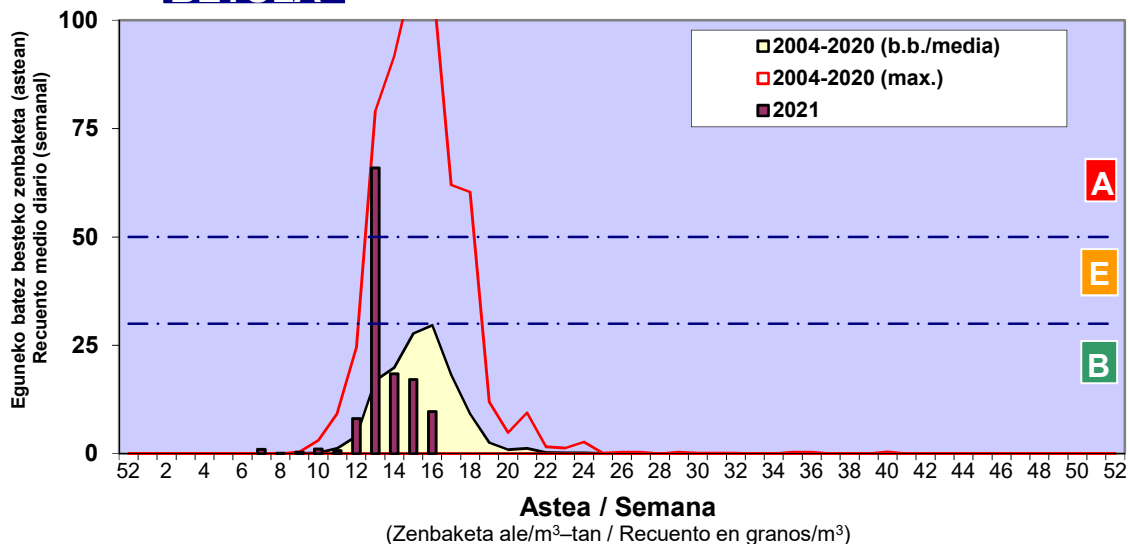

4. POLEN MOTA INTERESGARRIAK / TIPOS POLÍNICOS DE INTERÉS

Estazioa / Estación Donostia- San Sebastián

- Altua/Alto
- Ertaina/Medio
- Baxua/Bajo

CUPRESACEA / TAXACEA

PINUS

BETULA