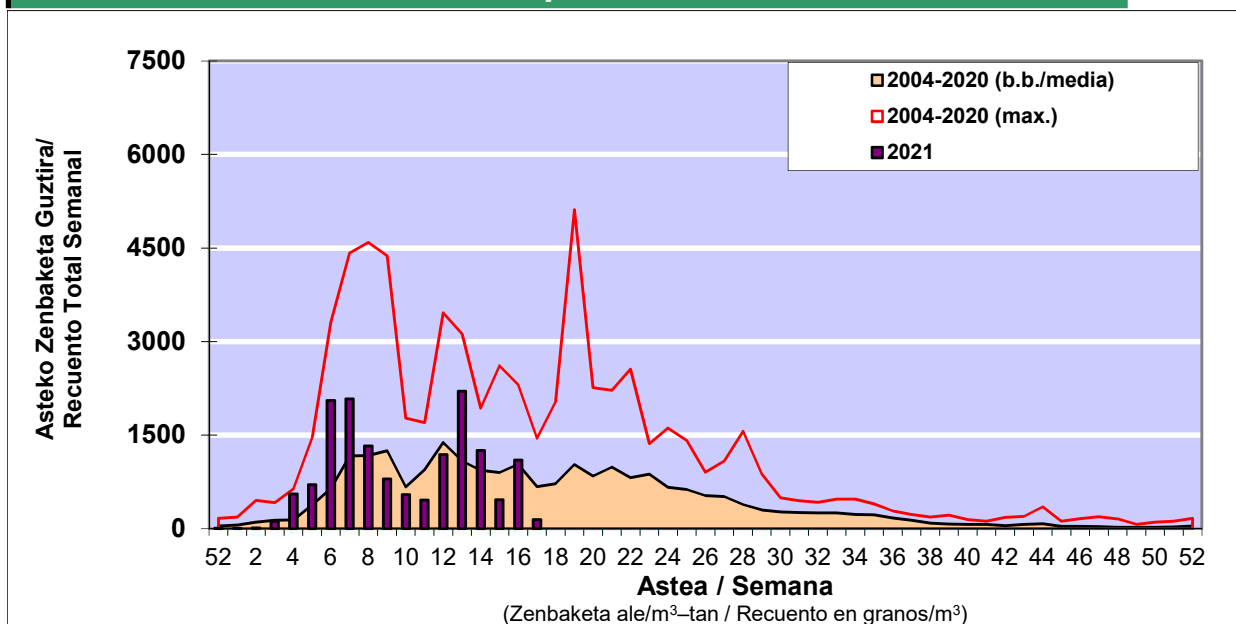

### 1. GAUR EGUNGO EGOERA / SITUACIÓN ACTUAL

		<b>Astea/Semana</b>	<b>17</b>
<b>Estazioa / Estación</b>	<b>Bilbo- Bilbao</b>	<b>26/04-02/05</b>	<b>2021</b>

Polen mota interesgarriak / Tipos polínicos de interés	Zuhaitza-Landarea / Árbol- Planta	Egoera / Situación*	Hurrengo asterako joera / Tendencia próxima semana
<b>Cupresaceas /Taxaceas</b>	Altzifrea-Hagina/Ciprés-Tejo	Baxua / Bajo	=
<b>Pinus</b>	Pinua/Pino	Baxua / Bajo	=
<b>Betula</b>	Urkia/Abedul	Baxua / Bajo	=
<b>Quercus</b>	Haritza-Artea/Roble-Encina	Baxua / Bajo	▲
<b>Fagus</b>	Pagoa/Haya	Baxua / Bajo	=
<b>Gramineae</b>	Graminea/Gramínea	Baxua / Bajo	▲
<b>Urticaceas</b>	Asuna-Horma-belarra/Ortiga- Parietaria	Baxua / Bajo	▲
*Ebaluaketa irizpideak, "Red Española de Aerobiología"-ren arabera / Criterios de evaluación de acuerdo a la Red Española de Aerobiología			

### 2. ASTEKO ZENBAKETA GUZTIRA / RECUENTO TOTAL SEMANAL

<b>Estazioa / Estación</b>	<b>Bilbo- Bilbao</b>
----------------------------	----------------------

#### Asteako Zenbaketa Orokorra / Recuento Total Semanal