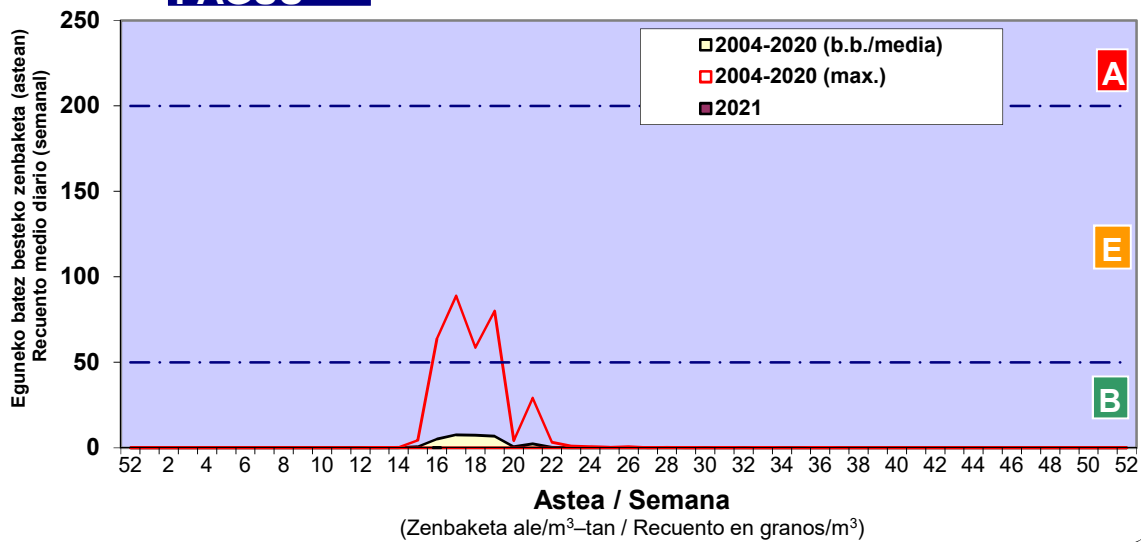

Zenbaketa ale/m3 – tan /  
Recuento en granos/m3

Altua/Alto  
 Ertaina/Medio  
 Baxua/Bajo

4. POLEN MOTA INTERESGARRIAK / TIPOS POLÍNICOS DE INTERÉS

Estazioa / Estación

Bilbo- Bilbao

- Altua/Alto
- Ertaina/Medio
- Baxua/Bajo

**CUPRESACEA / TAXACEA**

**PINUS**

**BETULA**

Estazioa / Estación

Bilbo- Bilbao

- Altua/Alto
- Ertaina/Medio
- Baxua/Bajo

**QUERCUS**

**FAGUS**