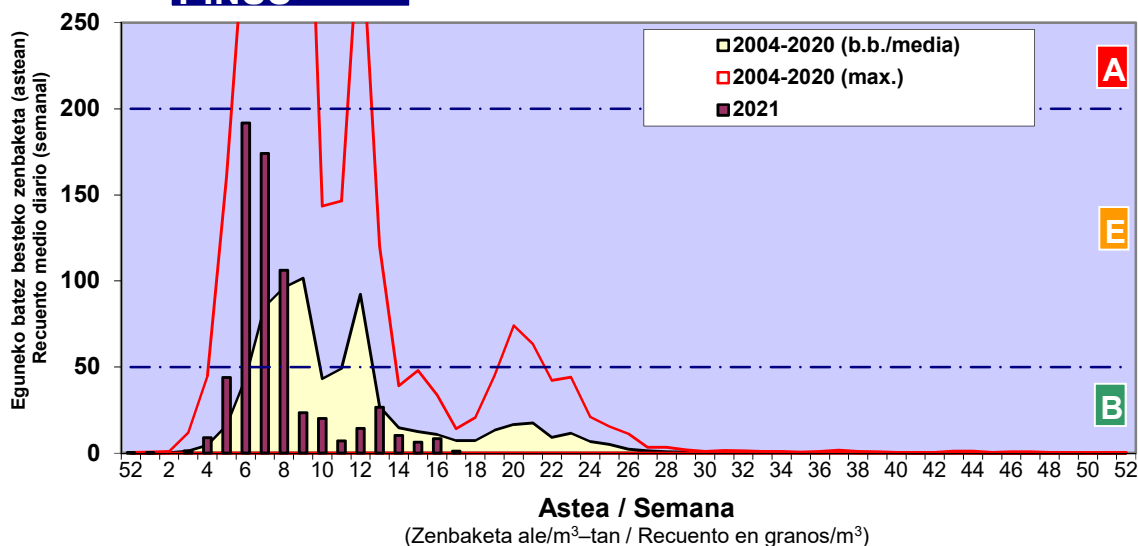

4. POLEN MOTA INTERESGARRIAK / TIPOS POLÍNICOS DE INTERÉS

Estazioa / Estación

Bilbo- Bilbao

- Altua/Alto
- Ertaina/Medio
- Baxua/Bajo

CUPRESACEA / TAXACEA

PINUS

BETULA