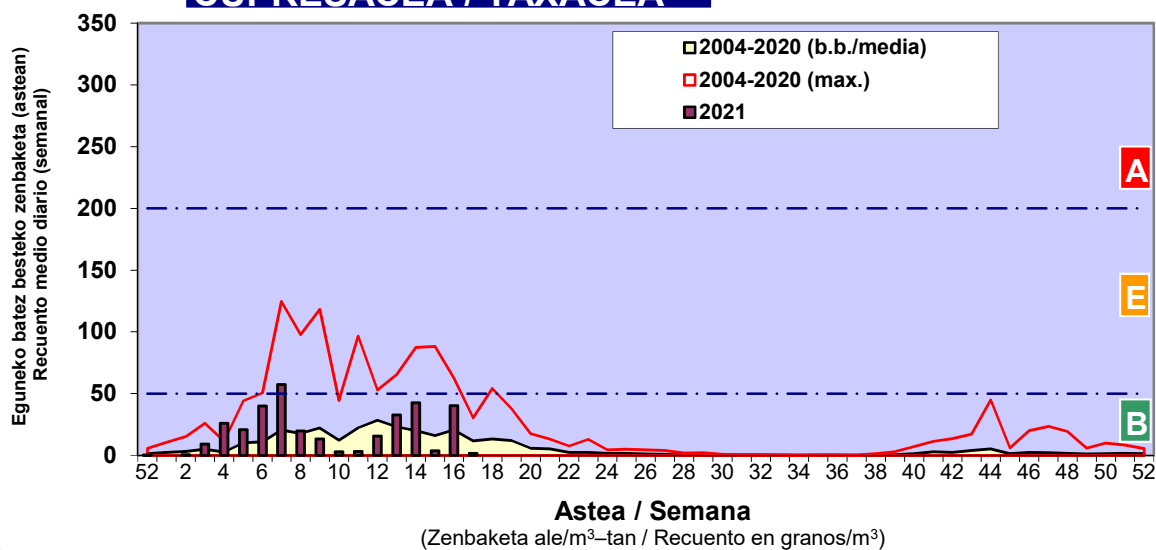

4. POLEN MOTA INTERESGARRIAK / TIPOS POLÍNICOS DE INTERÉS

Estazioa / Estación

Bilbo- Bilbao

- Altua/Alto
- Ertaina/Medio
- Baxua/Bajo

CUPRESACEA / TAXACEA