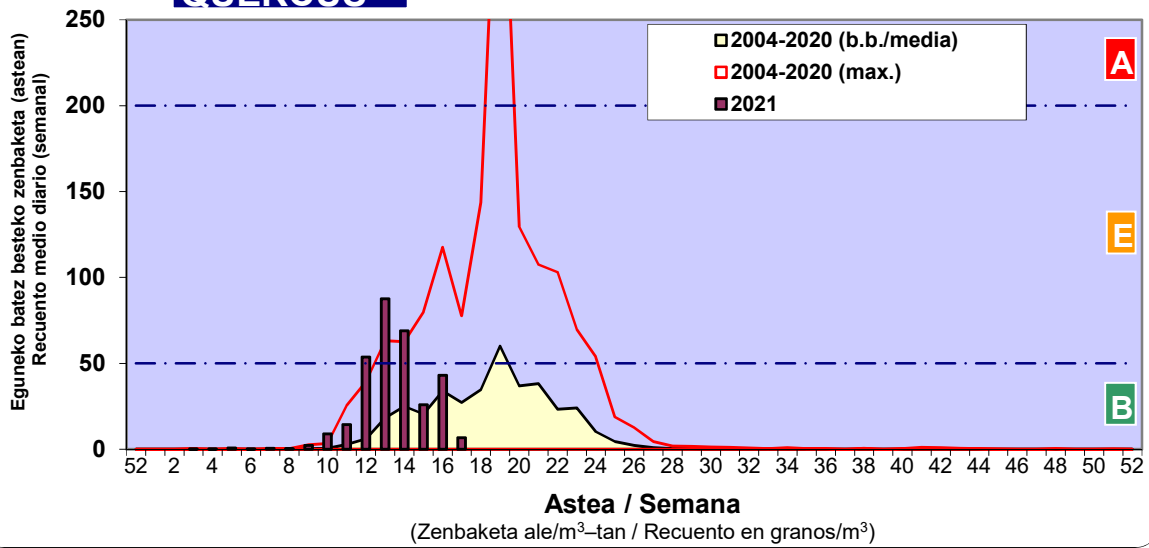

Zenbaketa ale/m3 – tan /  
Recuento en granos/m3

Altua/Alto  
 Ertaina/Medio  
 Baxua/Bajo

4. POLEN MOTA INTERESGARRIAK / TIPOS POLÍNICOS DE INTERÉS

Estazioa / Estación

Bilbo- Bilbao

- Altua/Alto
- Ertaina/Medio
- Baxua/Bajo

**CUPRESACEA / TAXACEA**

**PINUS**

**BETULA**

Estazioa / Estación

Bilbo- Bilbao

- Altua/Alto
- Ertaina/Medio
- Baxua/Bajo

**QUERCUS**

**FAGUS**