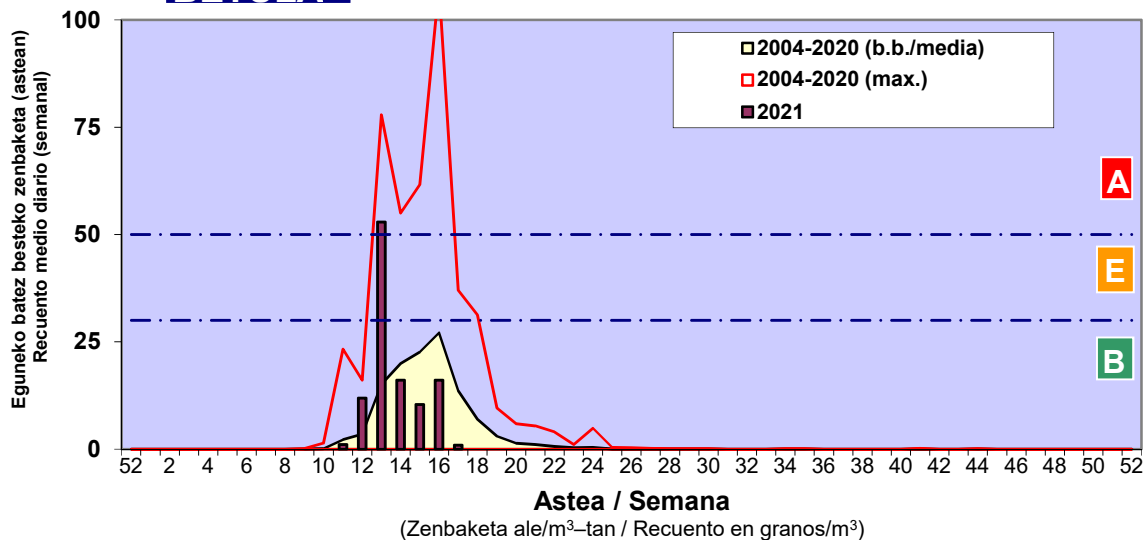

4. POLEN MOTA INTERESGARRIAK / TIPOS POLÍNICOS DE INTERÉS

Estazioa / Estación

Bilbo- Bilbao

- Altua/Alto
- Ertaina/Medio
- Baxua/Bajo

CUPRESACEA / TAXACEA

PINUS

BETULA