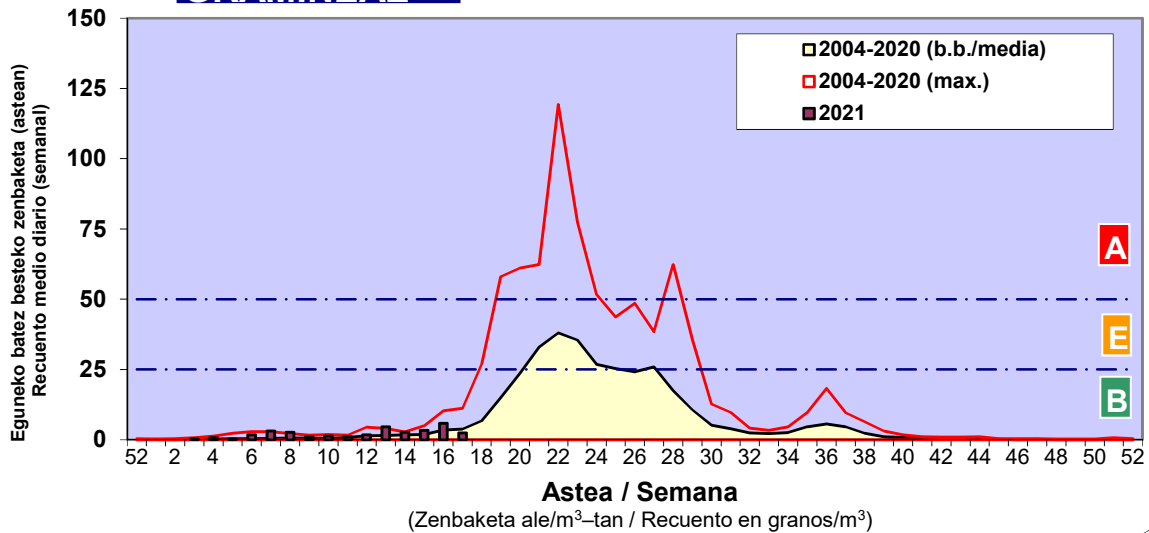

Zenbaketa ale/m3 – tan /  
Recuento en granos/m3

Altua/Alto  
 Ertaina/Medio  
 Baxua/Bajo

4. POLEN MOTA INTERESGARRIAK / TIPOS POLÍNICOS DE INTERÉS

Estazioa / Estación

Bilbo- Bilbao

- Altua/Alto
- Ertaina/Medio
- Baxua/Bajo

**CUPRESACEA / TAXACEA**

**PINUS**

**BETULA**

Estazioa / Estación

Bilbo- Bilbao

- Altua/Alto
- Ertaina/Medio
- Baxua/Bajo

**QUERCUS**

**FAGUS**

**GRAMINEAE**

Estazioa / Estación

Bilbo- Bilbao

■ Altua/Alto  
■ Ertaina/Medio  
■ Baxua/Bajo