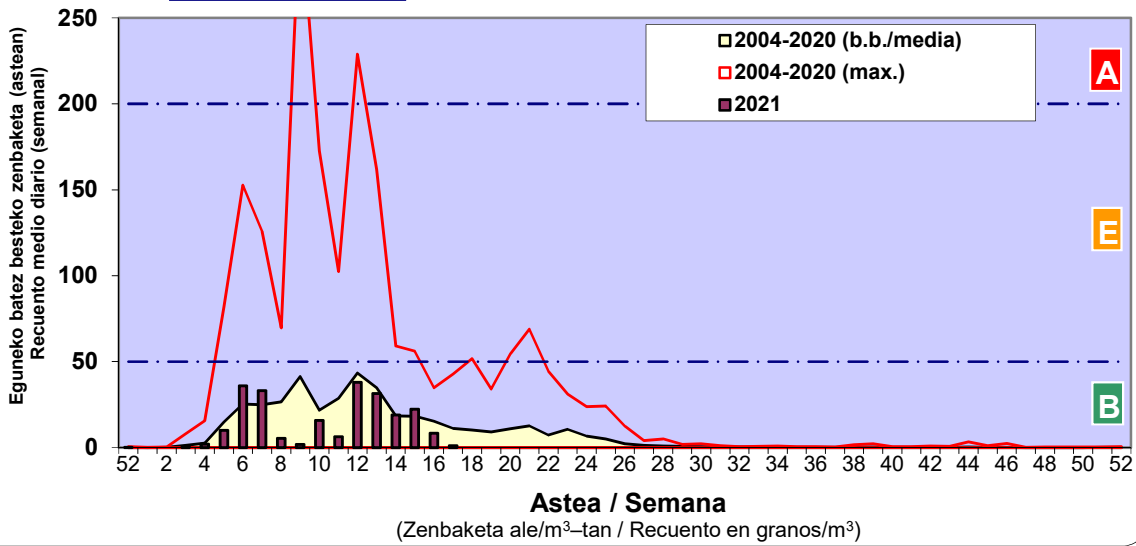

4. POLEN MOTA INTERESGARRIAK / TIPOS POLÍNICOS DE INTERÉS

Estazioa / Estación **Donostia- San Sebastián**

- Altua/Alto
- Ertaina/Medio
- Baxua/Bajo

CUPRESACEA / TAXACEA

PINUS

BETULA