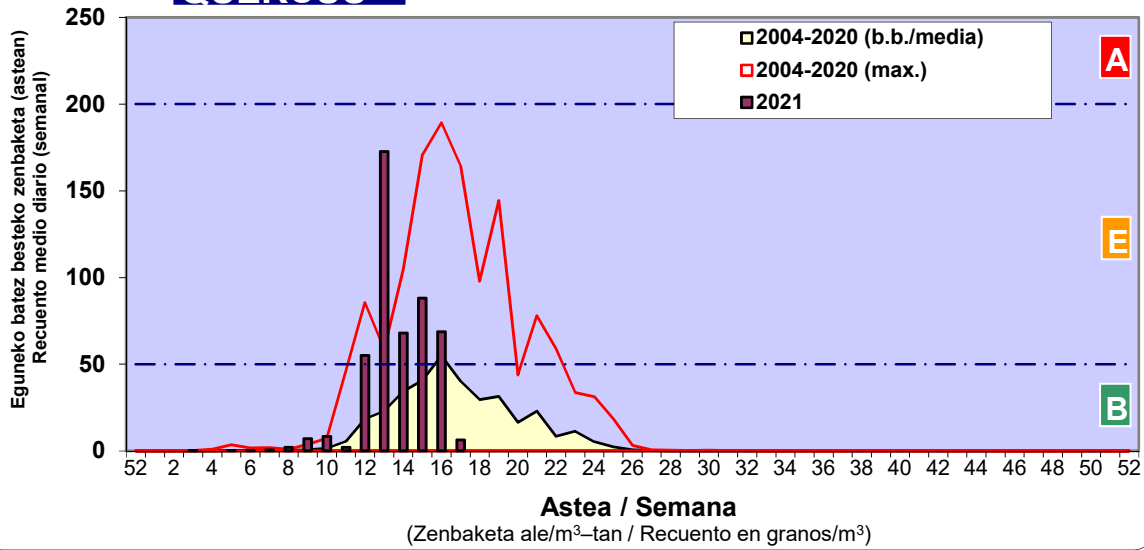

Zenbaketa ale/m3 – tan /
Recuento en granos/m3

■ Altua/Alto
■ Ertaina/Medio
■ Baxua/Bajo

4. POLEN MOTA INTERESGARRIAK / TIPOS POLÍNICOS DE INTERÉS

Estazioa / Estación **Donostia- San Sebastián**

- Altua/Alto
- Ertaina/Medio
- Baxua/Bajo

CUPRESACEA / TAXACEA

PINUS

BETULA

Estazioa / Estación

Donostia- San Sebastián

- Altua/Alto
- Ertaina/Medio
- Baxua/Bajo

QUERCUS

FAGUS