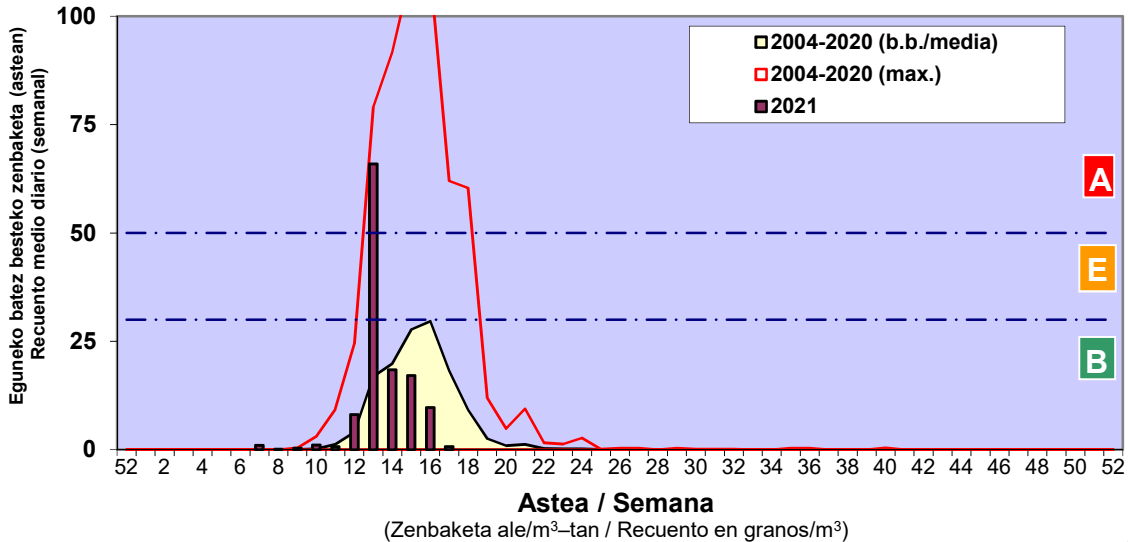

4. POLEN MOTA INTERESGARRIAK / TIPOS POLÍNICOS DE INTERÉS

Estazioa / Estación **Donostia- San Sebastián**

- Altua/Alto
- Ertaina/Medio
- Baxua/Bajo

CUPRESACEA / TAXACEA

PINUS

BETULA