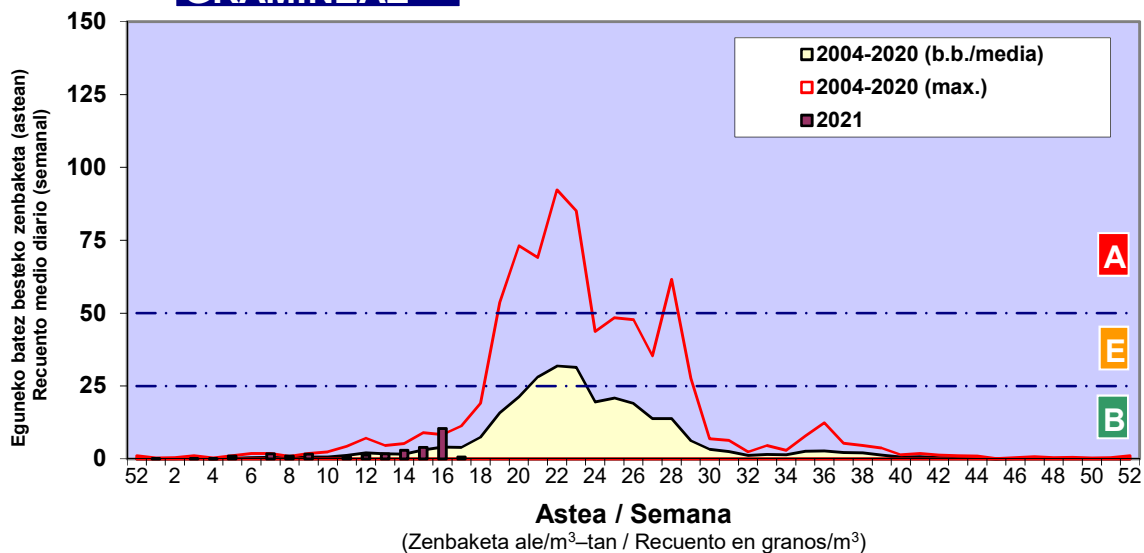

Estazioa / Estación

Donostia- San Sebastián

- Altua/Alto
- Ertaina/Medio
- Baxua/Bajo

QUERCUS

FAGUS

GRAMINEAE