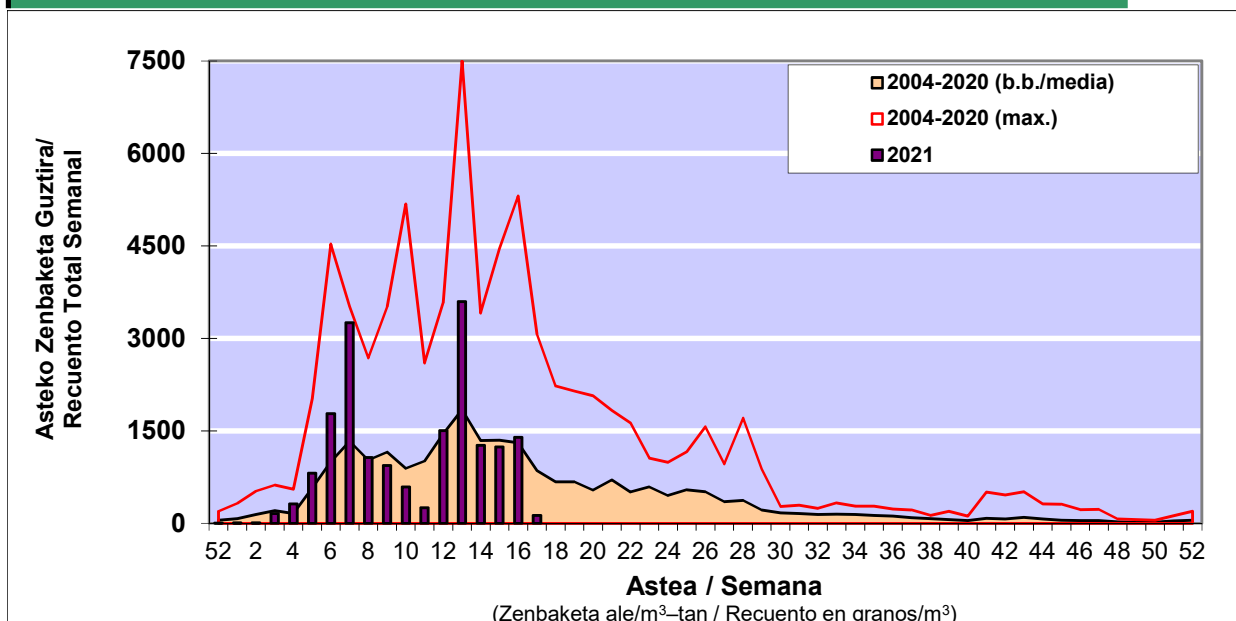

POLEN ZENBAKETA / RECUENTO DE POLEN

Osasun Sailaren Sarea / Red del Departamento de Salud

1. GAUR EGUNGO EGOERA / SITUACIÓN ACTUAL

		Astea/Semana	17
Estazioa / Estación	Donostia- San Sebastián	26/04-02/05	2021

Polen mota interesgarriak / Tipos polínicos de interés	Zuhaitza-Landarea / Árbol-Planta	Egoera / Situación*	Hurrengo asterako joera / Tendencia próxima semana
Cupresaceas /Taxaceas	Altzifrea-Hagina/Ciprés-Tejo	Baxua / Bajo	=
Pinus	Pinua/Pino	Baxua / Bajo	=
Betula	Urkia/Abedul	Baxua / Bajo	=
Quercus	Haritza-Artea/Roble-Encina	Baxua / Bajo	=
Fagus	Pagoa/Haya	Baxua / Bajo	▲
Gramineae	Graminea/Gramínea	Baxua / Bajo	▲
Urticaceas	Asuna-Horma-belarra/Ortiga-Parietaria	Baxua / Bajo	▲
*Ebaluaketa irizpideak, "Red Española de Aerobiología"-ren arabera / Criterios de evaluación de acuerdo a la Red Española de Aerobiología			

2. ASTEKO ZENBAKETA GUZTIRA / RECUENTO TOTAL SEMANAL

Estazioa / Estación	Donostia- San Sebastián

Asteko Zenbaketa Orokorra / Recuento Total Semanal