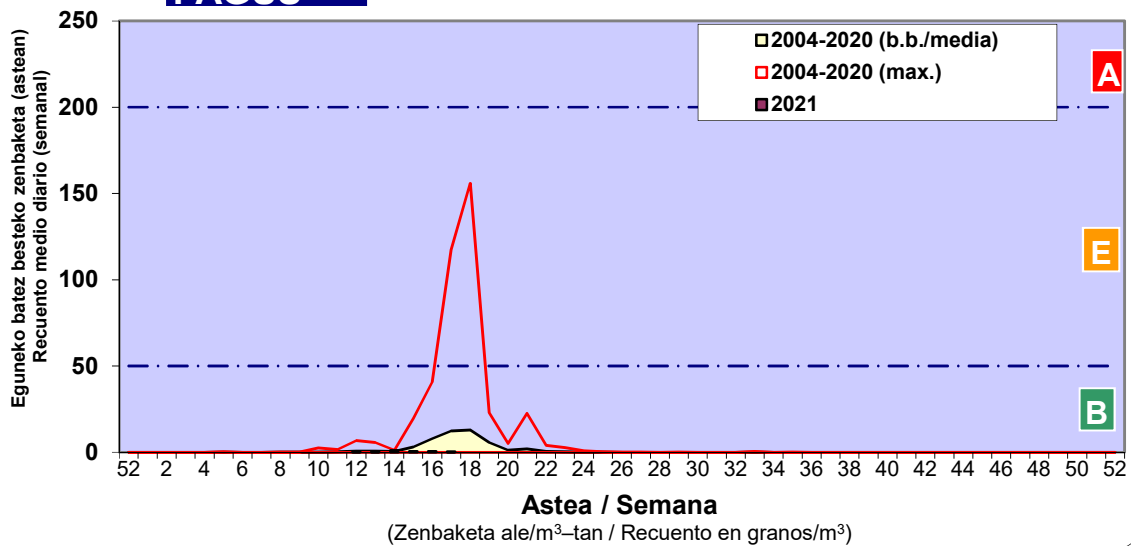

CUPRESACEA / TAXACEA

PINUS

BETULA

Estazioa / Estación

Donostia- San Sebastián

- Altua/Alto
- Ertaina/Medio
- Baxua/Bajo

QUERCUS

FAGUS