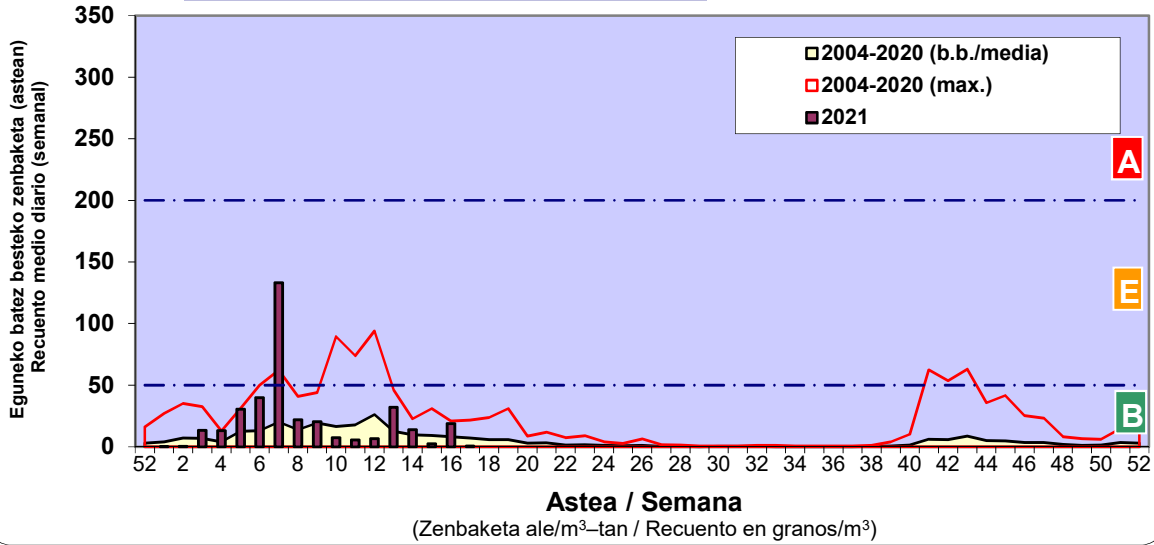

4. POLEN MOTA INTERESGARRIAK / TIPOS POLÍNICOS DE INTERÉS

Estazioa / Estación **Donostia- San Sebastián**

- Altua/Alto
- Ertaina/Medio
- Baxua/Bajo

CUPRESACEA / TAXACEA