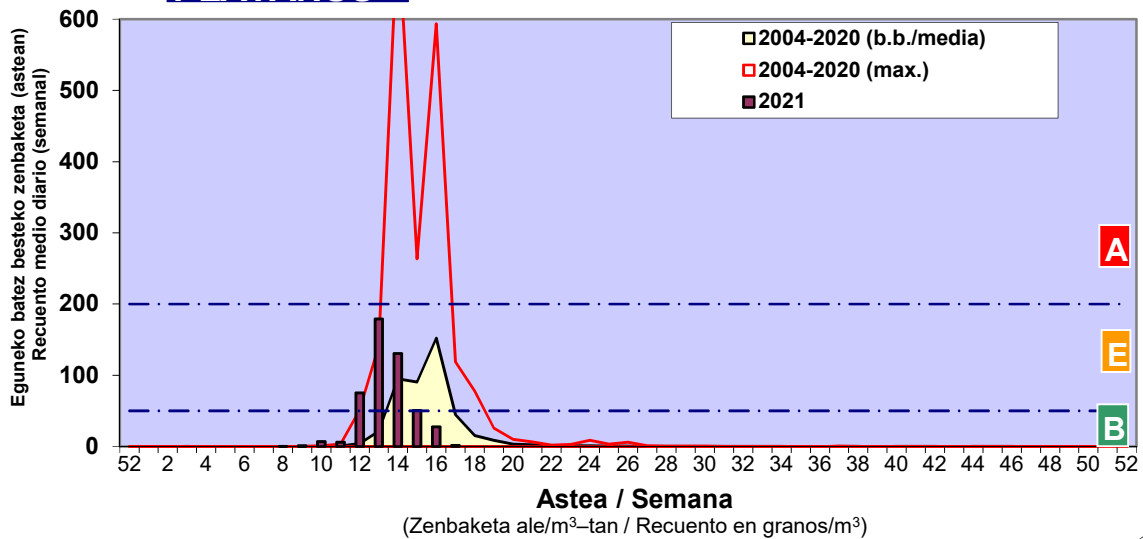

Zenbaketa ale/m3 – tan /
Recuento en granos/m3

■ Altua/Alto
■ Ertaina/Medio
■ Baxua/Bajo

4. POLEN MOTA INTERESGARRIAK / TIPOS POLÍNICOS DE INTERÉS

Estazioa / Estación Vitoria - Gasteiz

- Altua/Alto
- Ertaina/Medio
- Baxua/Bajo

CUPRESACEA / TAXACEA

PINUS

BETULA

Estazioa / Estación

Vitoria - Gasteiz

- Altua/Alto
- Ertaina/Medio
- Baxua/Bajo

FAGUS

PLATANUS