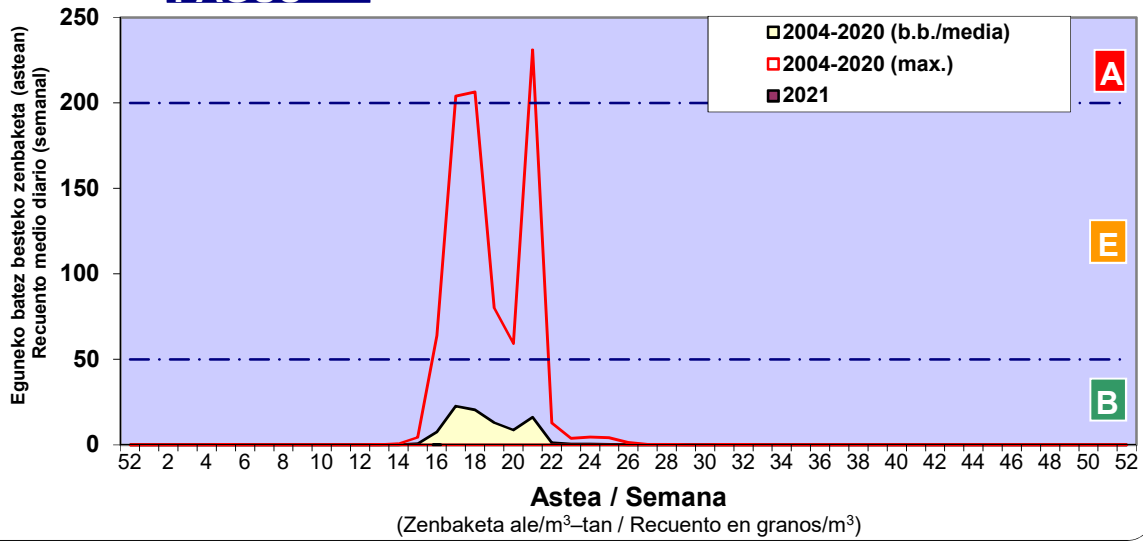

Zenbaketa ale/m3 – tan /
Recuento en granos/m3

■ Altua/Alto
■ Ertaina/Medio
■ Baxua/Bajo

4. POLEN MOTA INTERESGARRIAK / TIPOS POLÍNICOS DE INTERÉS

Estazioa / Estación Vitoria - Gasteiz

- Altua/Alto
- Ertaina/Medio
- Baxua/Bajo

CUPRESACEA / TAXACEA

PINUS

BETULA

Estazioa / Estación

Vitoria - Gasteiz

- Altua/Alto
- Ertaina/Medio
- Baxua/Bajo

FAGUS

PLATANUS