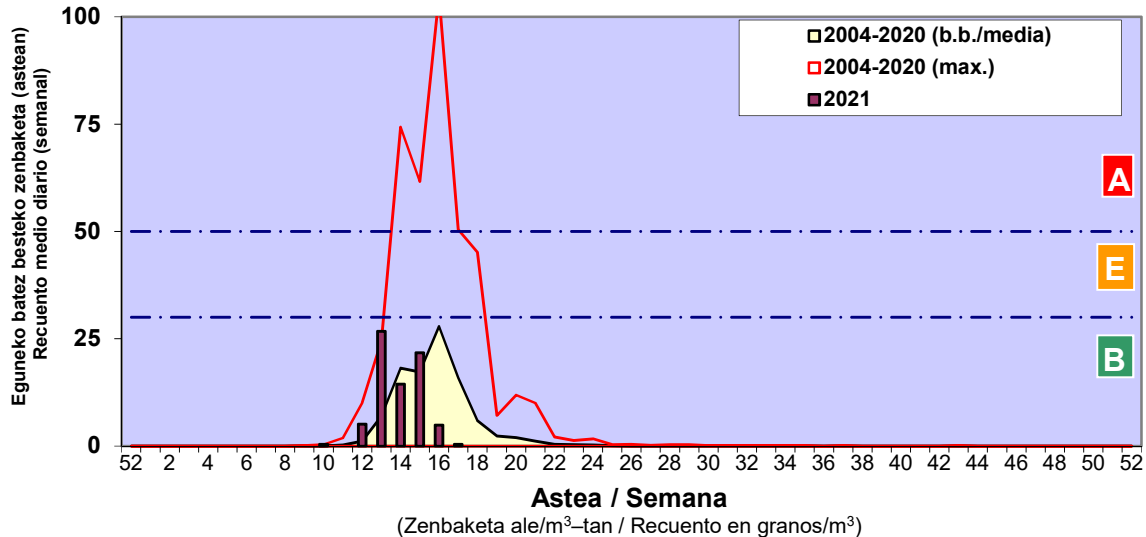

4. POLEN MOTA INTERESGARRIAK / TIPOS POLÍNICOS DE INTERÉS

Estazioa / Estación Vitoria - Gasteiz

- Altua/Alto
- Ertaina/Medio
- Baxua/Bajo

CUPRESACEA / TAXACEA

PINUS

BETULA