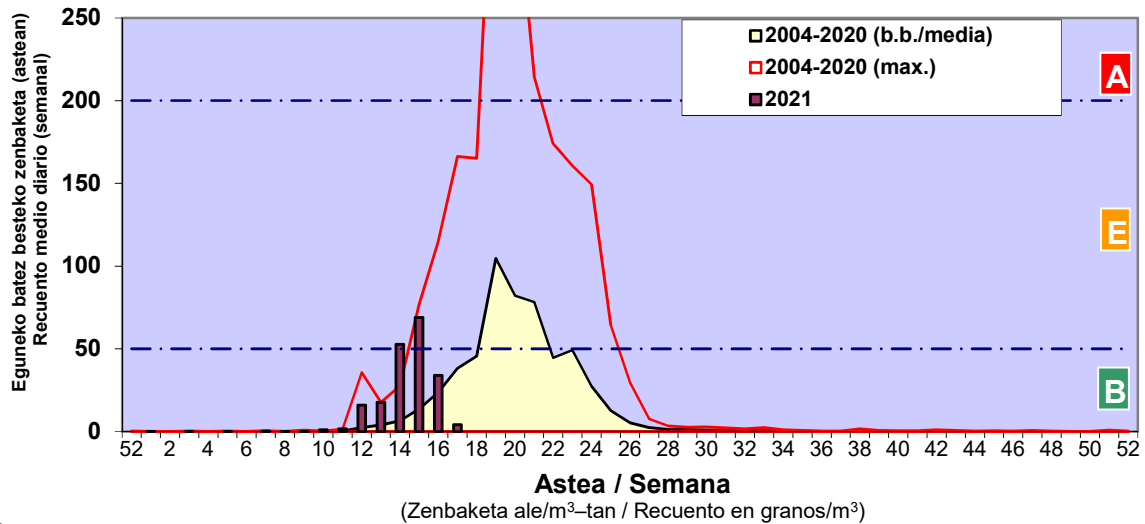

Estazioa / Estación

Vitoria - Gasteiz

- Altua/Alto
- Ertaina/Medio
- Baxua/Bajo

FAGUS

PLATANUS

QUERCUS