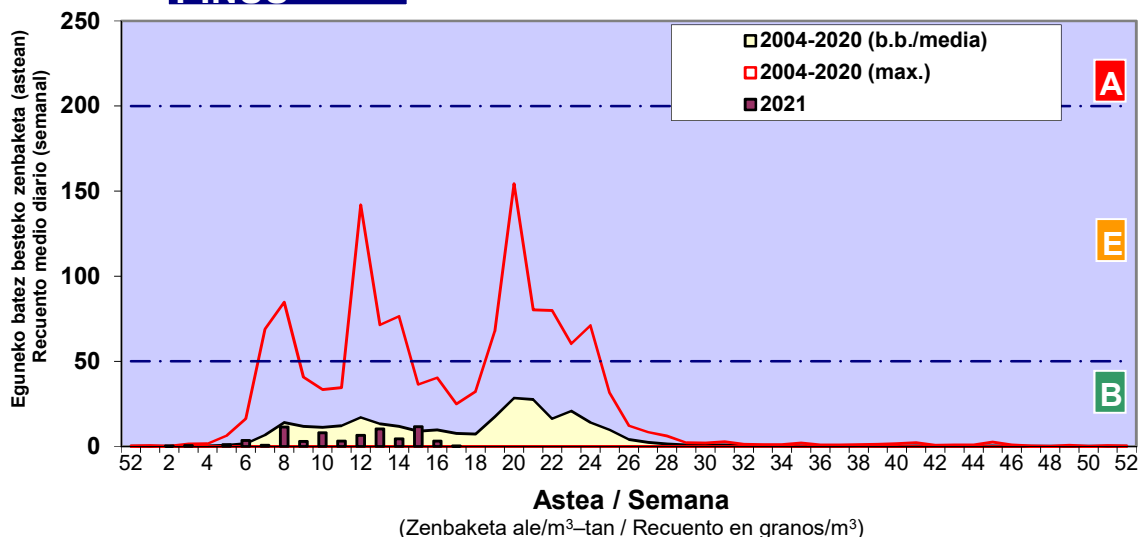

4. POLEN MOTA INTERESGARRIAK / TIPOS POLÍNICOS DE INTERÉS

Estazioa / Estación Vitoria - Gasteiz

- Altua/Alto
- Ertaina/Medio
- Baxua/Bajo

CUPRESACEA / TAXACEA

PINUS

BETULA