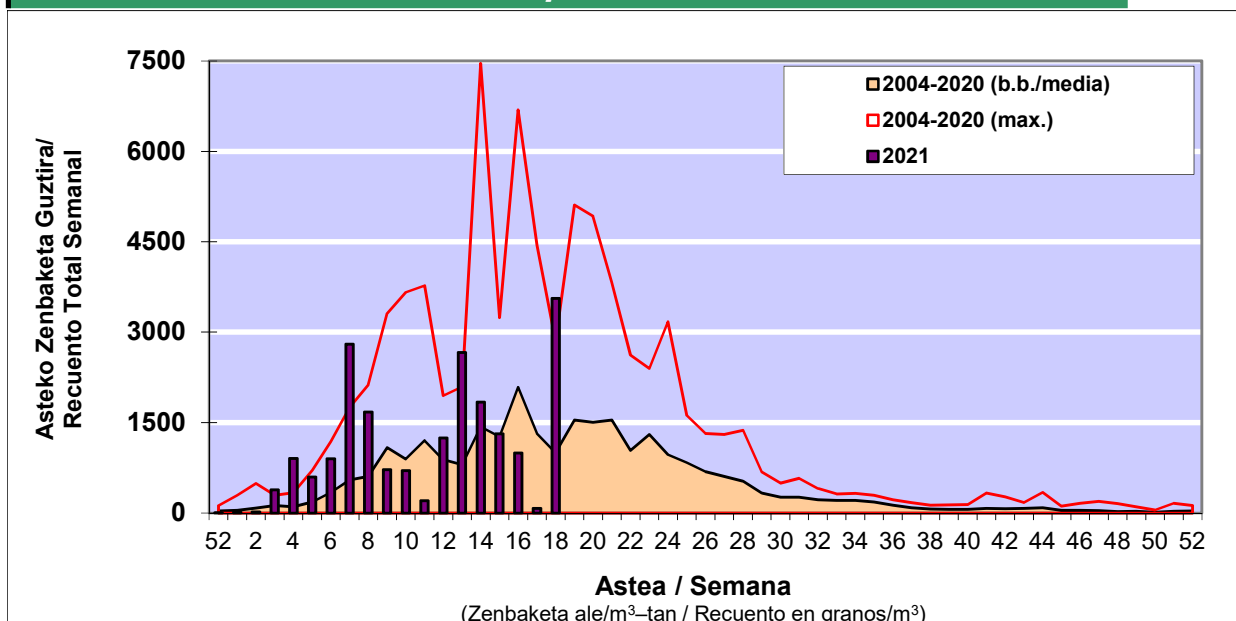

### 1. GAUR EGUNGO EGOERA / SITUACIÓN ACTUAL

		<b>Astea/Semana</b>	<b>18</b>
<b>Estazioa / Estación</b>	<b>Vitoria - Gasteiz</b>	<b>03/05-09/05</b>	<b>2021</b>

Polen mota interesgarriak / Tipos polínicos de interés	Zuhaitza-Landarea / Árbol-Planta	Egoera / Situación*	Hurrengo asterako joera / Tendencia próxima semana
<b>Cupresaceas /Taxaceas</b>	Altzifrea-Hagina/Ciprés-Tejo	<b>Ertaina / Medio</b>	▼
<b>Pinus</b>	Pinua/Pino	<b>Baxua / Bajo</b>	=
<b>Plantago</b>	Plataina/Llantén	<b>Baxua / Bajo</b>	=
<b>Quercus</b>	Haritza-Artea/Roble-Encina	<b>Altua / Alto</b>	▼
<b>Gramineae</b>	Graminea/Gramínea	<b>Baxua / Bajo</b>	▲
<b>E. Alternaria</b>	Alternariaren esporak / Esporas	<b>Baxua / Bajo</b>	=
<b>Olea</b>	Olibondoa/Olivo	<b>Baxua / Bajo</b>	=
*Ebaluaketa irizpideak, "Red Española de Aerobiología"-ren arabera / Criterios de evaluación de acuerdo a la Red Española de Aerobiología			

### 2. ASTEKO ZENBAKETA GUZTIRA / RECUENTO TOTAL SEMANAL

<b>Estazioa / Estación</b>	<b>Vitoria - Gasteiz</b>
----------------------------	--------------------------

#### Asteko Zenbaketa Orokorra / Recuento Total Semanal