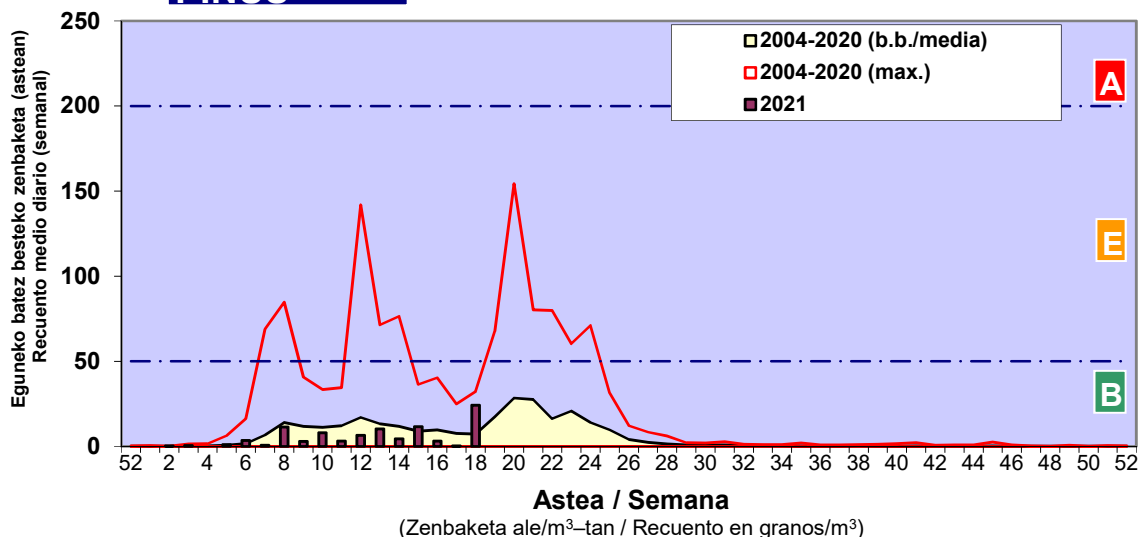

4. POLEN MOTA INTERESGARRIAK / TIPOS POLÍNICOS DE INTERÉS

Estazioa / Estación **Vitoria - Gasteiz**

- Altua/Alto
- Ertaina/Medio
- Baxua/Bajo

CUPRESACEA / TAXACEA

PINUS

PLANTAGO