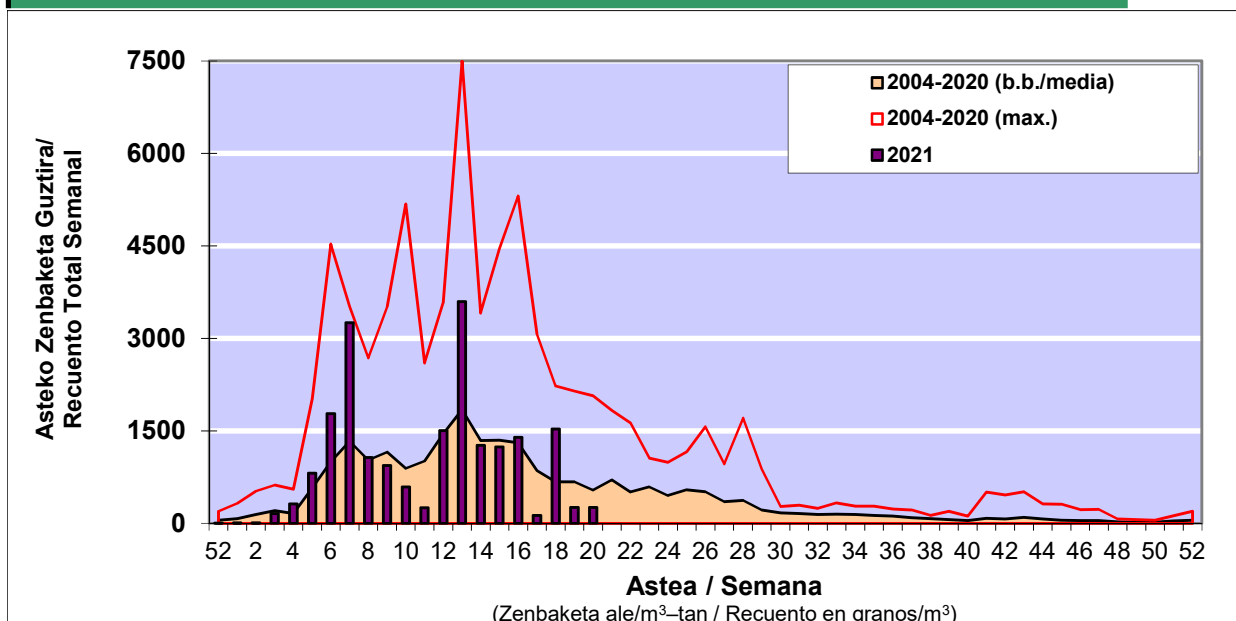

### 1. GAUR EGUNGO EGOERA / SITUACIÓN ACTUAL

		<b>Astea/Semana</b>	<b>20</b>
<b>Estazioa / Estación</b>	<b>Donostia- San Sebastián</b>	<b>17/05-23/05</b>	<b>2021</b>

Polen mota interesgarriak / Tipos polínicos de interés	Zuhaitza-Landarea / Árbol- Planta	Egoera / Situación*	Hurrengo asterako joera / Tendencia próxima semana
<b>Pinus</b>	Pinua/Pino	Baxua / Bajo	=
<b>Quercus</b>	Haritza-Artea/Roble-Encina	Baxua / Bajo	=
<b>Gramineae</b>	Graminea/Gramínea	Baxua / Bajo	▲
<b>Urticaceas</b>	Asuna-Horma-belarra/Ortiga- Parietaria	Baxua / Bajo	=
<b>E. Alternaria</b>	Alternariaren esporak / Esporas de Alternaria	Baxua / Bajo	=
*Ebaluaketa irizpideak, "Red Española de Aerobiología"-ren arabera / Criterios de evaluación de acuerdo a la Red Española de Aerobiología			

### 2. ASTEKO ZENBAKETA GUZTIRA / RECUENTO TOTAL SEMANAL

<b>Estazioa / Estación</b>	<b>Donostia- San Sebastián</b>
----------------------------	--------------------------------

#### Asteako Zenbaketa Orokorra / Recuento Total Semanal