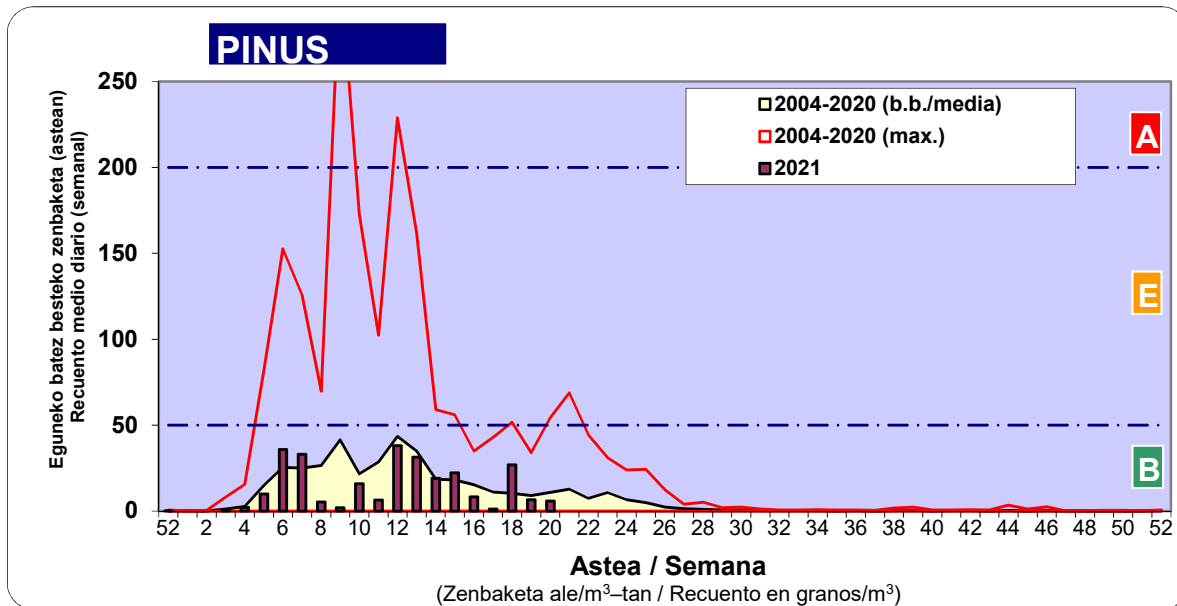

4. POLEN MOTA INTERESGARRIAK / TIPOS POLÍNICOS DE INTERÉS

Estazioa / Estación **Donostia- San Sebastián**

■ Altua/Alto
■ Ertaina/Medio
■ Baxua/Bajo