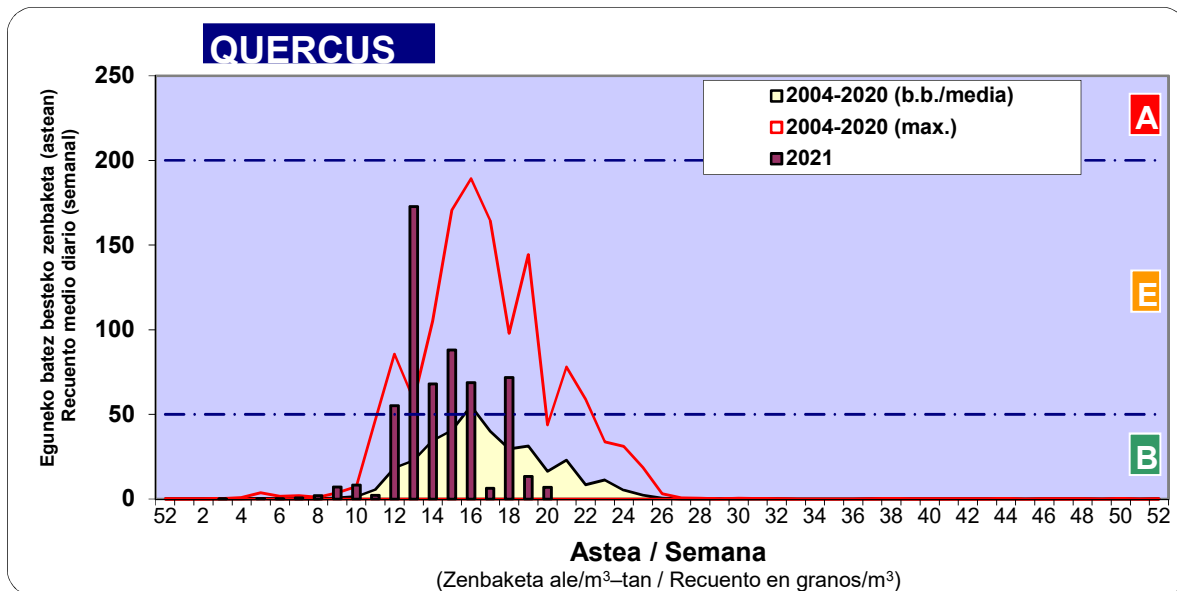

4. POLEN MOTA INTERESGARRIAK / TIPOS POLÍNICOS DE INTERÉS

Estazioa / Estación **Donostia- San Sebastián**

■ Altua/Alto
■ Ertaina/Medio
■ Baxua/Bajo