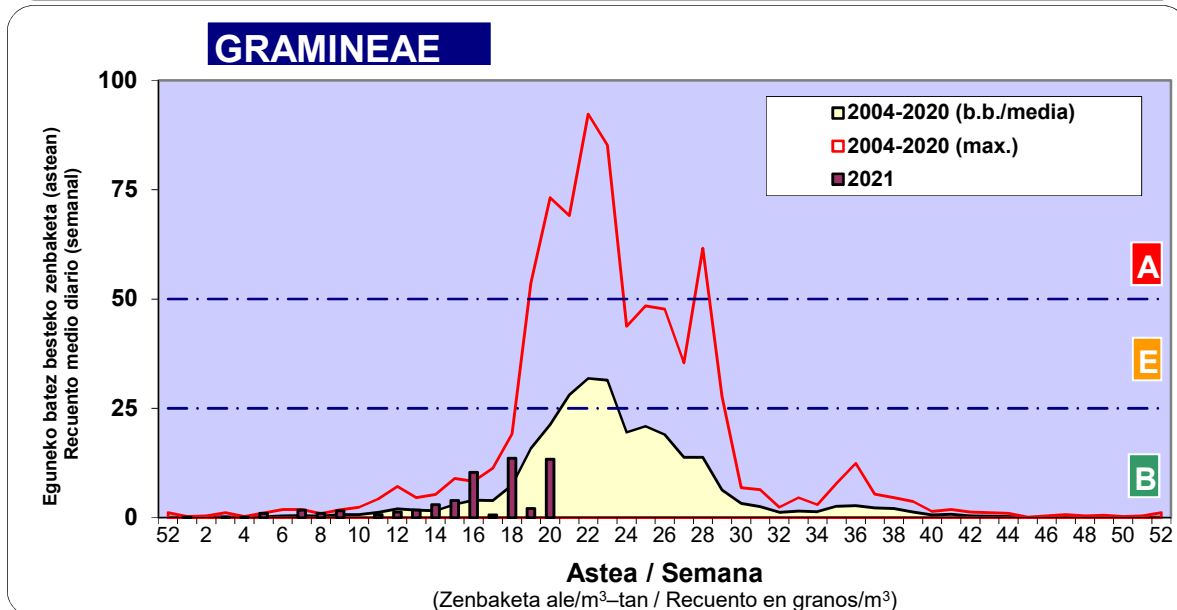

4. POLEN MOTA INTERESGARRIAK / TIPOS POLÍNICOS DE INTERÉS

Estazioa / Estación **Donostia- San Sebastián**

■ Altua/Alto
■ Ertaina/Medio
■ Baxua/Bajo