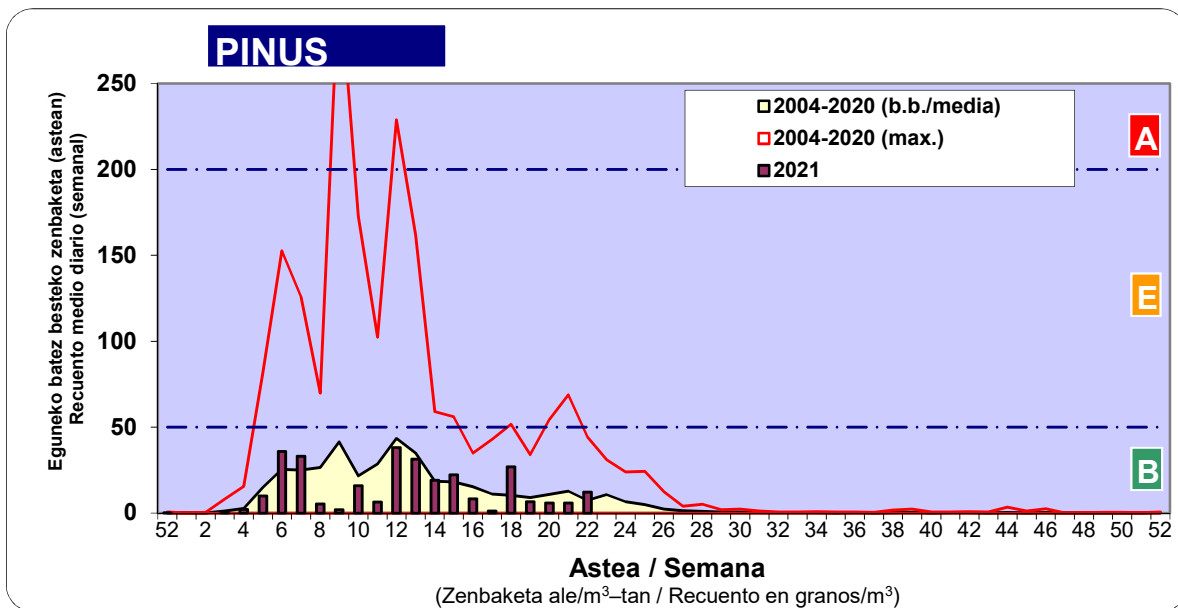

3. ASTEKO ZENBAKETA / RECUESTO SEMANAL

2021

Estazioa / Estación	Donostia- San Sebastián						Astea/Semana	22
Mota / Tipo	Al / L 31/05/21	As / M 1/06/21	Az / X 2/06/21	Og / J 3/06/21	Or / V 4/06/21	Lr / S 5/06/21	Ig / D 6/06/21	b.b. / media
Acer								0
Foeniculum								0
Artemisia								0
Centaurea								0
Achillea	1							0
Taraxacum	1							0
Alnus								0
Betula								0
Corylus						1		0
Brassica								0
Sambucus								0
Chenop./Ama								0
Cupres./Taxa	2		2			2	2	1
Carex	1	1	1					0
Ericaceae	1	1	1	2				1
Mercurialis								0
Robinia								0
Castanea	3	4				6		2
Fagus								0
Quercus	34	22	14	17	1	5	6	14
Aesculus								0
Juglans								0
Laurus								0
Lilium								0
Magnolia								0
Acacia								0
Eucalyptus								0
Fraxinus								0
Ligustrum								0
Olea	13	6	10	17		4	1	7
Pinus	29	16	20	17		2	1	12
Cedrus								0
Plantago	4	1	7		1	5	1	3
Platanus		1						0
Gramineae	41	21	15	7		13	56	22
Rosacea								0
Rumex	1	1		1		2	2	1
Rhamnus								0
Populus								0
Salix								0
Tamarix								0
Tilia		2						0
Celtis								0
Ulmus								0
Urticaceae	15	19	8	2	1	18	34	14
Besterik/Otros	12	14	8	4	1	1	17	8
Esp. Alternaria						2	14	2
Guztira /Total	158	109	86	67	4	59	120	603

Zenbaketa ale/m3 – tan /
Recuento en granos/m3

■ Altua/Alto
■ Ertaina/Medio
■ Baxua/Bajo

4. POLEN MOTA INTERESGARRIAK / TIPOS POLÍNICOS DE INTERÉS

Estazioa / Estación **Donostia- San Sebastián**

- Altua/Alto
- Ertaina/Medio
- Baxua/Bajo