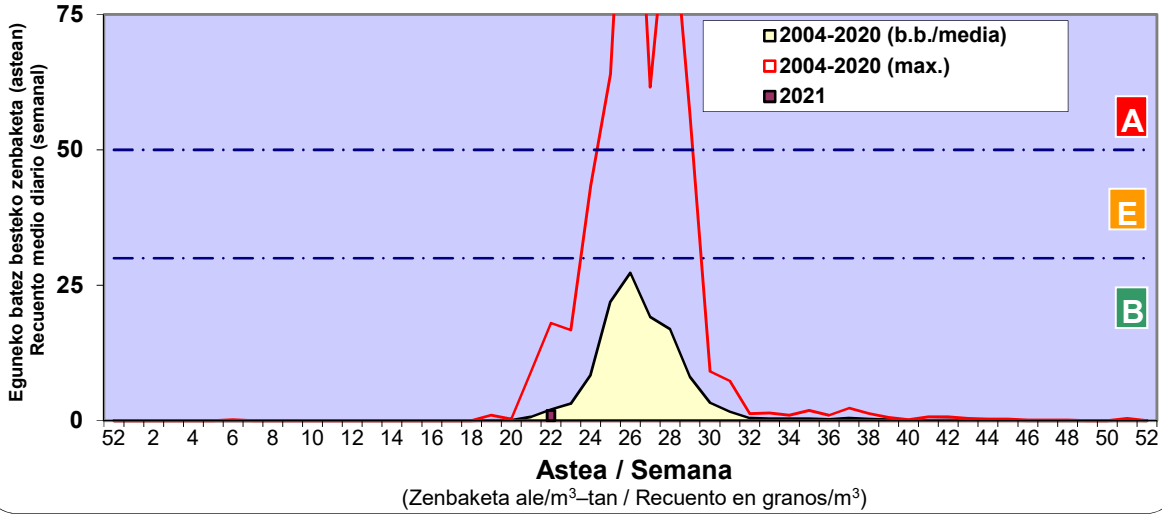

Zenbaketa ale/m3 – tan /
Recuento en granos/m3

■ Altua/Alto
■ Ertaina/Medio
■ Baxua/Bajo

4. POLEN MOTA INTERESGARRIAK / TIPOS POLÍNICOS DE INTERÉS

Estazioa / Estación **Donostia- San Sebastián**

- Altua/Alto
- Ertaina/Medio
- Baxua/Bajo

Estazioa / Estación Donostia- San Sebastián

- Altua/Alto
- Ertaina/Medio
- Baxua/Bajo

Estazioa / Estación

Donostia- San Sebastián

- Altua/Alto
- Ertaina/Medio
- Baxua/Bajo

CASTANEA

PLANTAGO