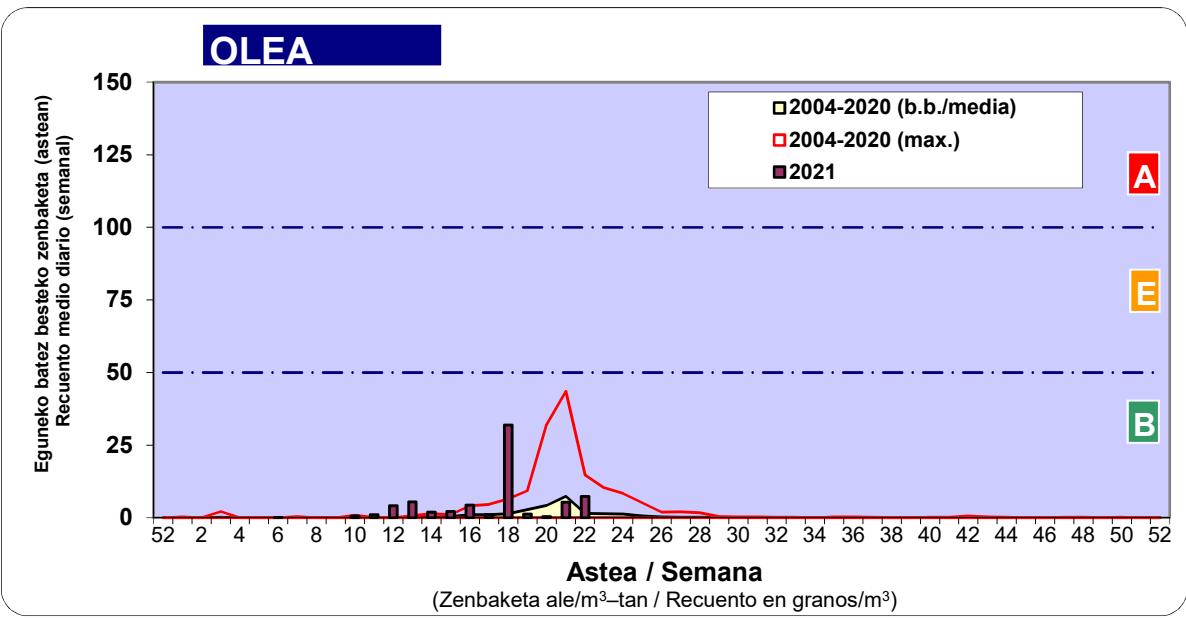

Estazioa / Estación Donostia- San Sebastián

- Altua/Alto
- Ertaina/Medio
- Baxua/Bajo