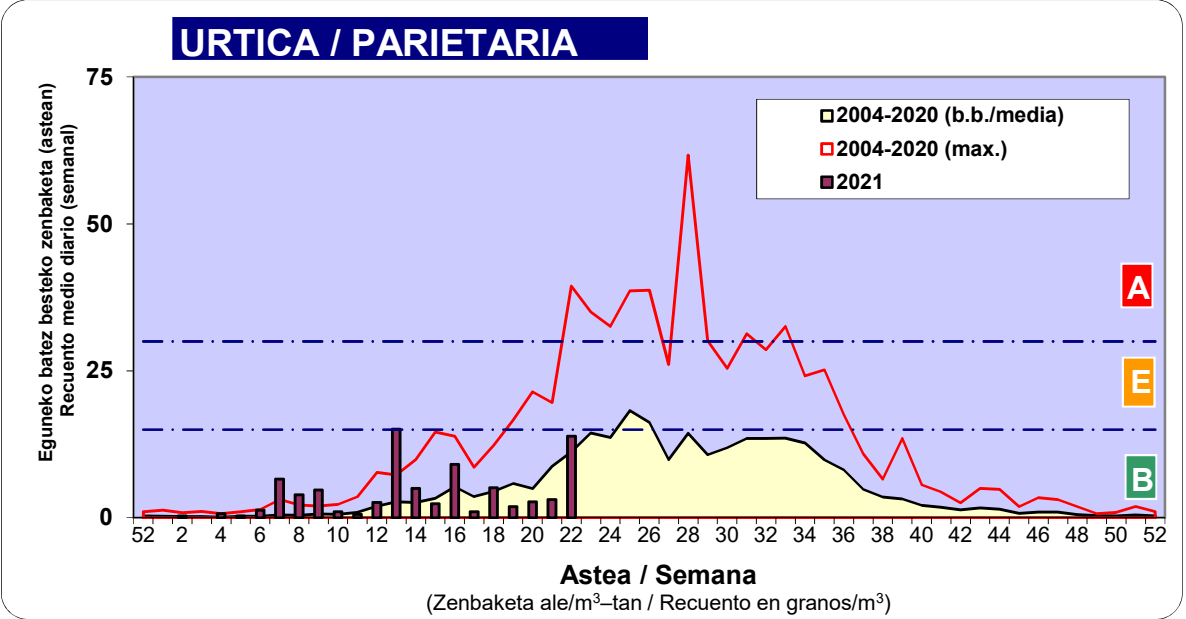

Estazioa / Estación Donostia- San Sebastián

- Altua/Alto
- Ertaina/Medio
- Baxua/Bajo