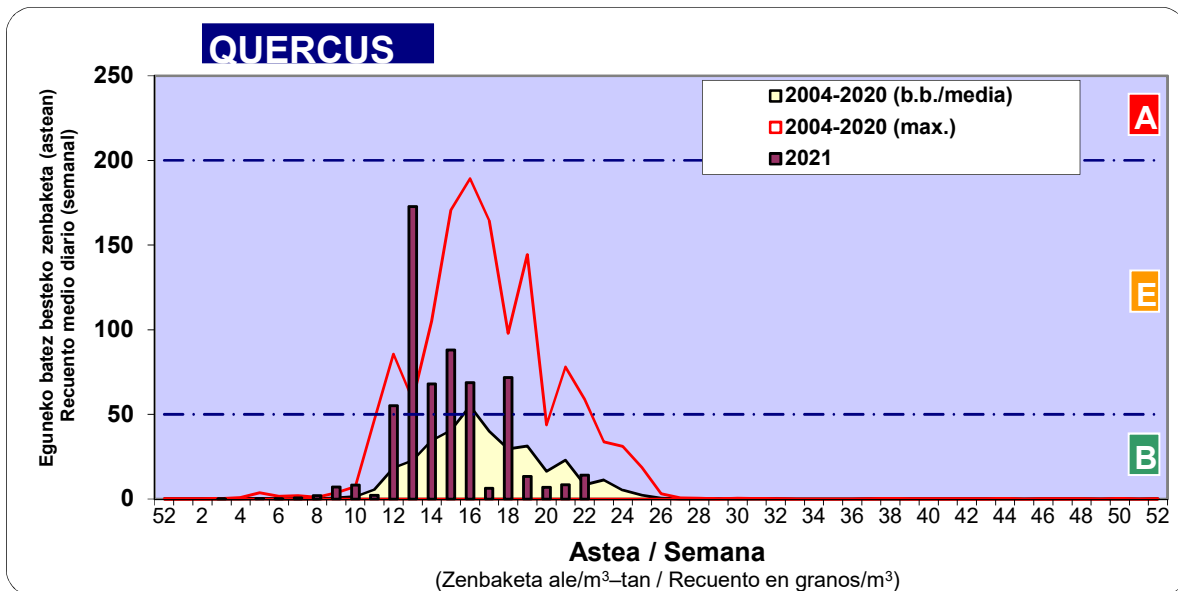

3. ASTEKO ZENBAKETA / RECUESTO SEMANAL

2021

Estazioa / Estación	Donostia- San Sebastián						Astea/Semana	22
Mota / Tipo	Al / L 31/05/21	As / M 1/06/21	Az / X 2/06/21	Og / J 3/06/21	Or / V 4/06/21	Lr / S 5/06/21	Ig / D 6/06/21	b.b. / media
Acer								0
Foeniculum								0
Artemisia								0
Centaurea								0
Achillea	1							0
Taraxacum	1							0
Alnus								0
Betula								0
Corylus						1		0
Brassica								0
Sambucus								0
Chenop./Ama								0
Cupres./Taxa	2		2			2	2	1
Carex	1	1	1					0
Ericaceae	1	1	1	2				1
Mercurialis								0
Robinia								0
Castanea	3	4				6		2
Fagus								0
Quercus	34	22	14	17	1	5	6	14
Aesculus								0
Juglans								0
Laurus								0
Lilium								0
Magnolia								0
Acacia								0
Eucalyptus								0
Fraxinus								0
Ligustrum								0
Olea	13	6	10	17		4	1	7
Pinus	29	16	20	17		2	1	12
Cedrus								0
Plantago	4	1	7		1	5	1	3
Platanus		1						0
Gramineae	41	21	15	7		13	56	22
Rosacea								0
Rumex	1	1		1		2	2	1
Rhamnus								0
Populus								0
Salix								0
Tamarix								0
Tilia		2						0
Celtis								0
Ulmus								0
Urticaceae	15	19	8	2	1	18	34	14
Besterik/Otros	12	14	8	4	1	1	17	8
Esp. Alternaria						2	14	2
Guztira /Total	158	109	86	67	4	59	120	603

Zenbaketa ale/m3 – tan /
Recuento en granos/m3

■ Altua/Alto
■ Ertaina/Medio
■ Baxua/Bajo

4. POLEN MOTA INTERESGARRIAK / TIPOS POLÍNICOS DE INTERÉS

Estazioa / Estación **Donostia- San Sebastián**

- Altua/Alto
- Ertaina/Medio
- Baxua/Bajo