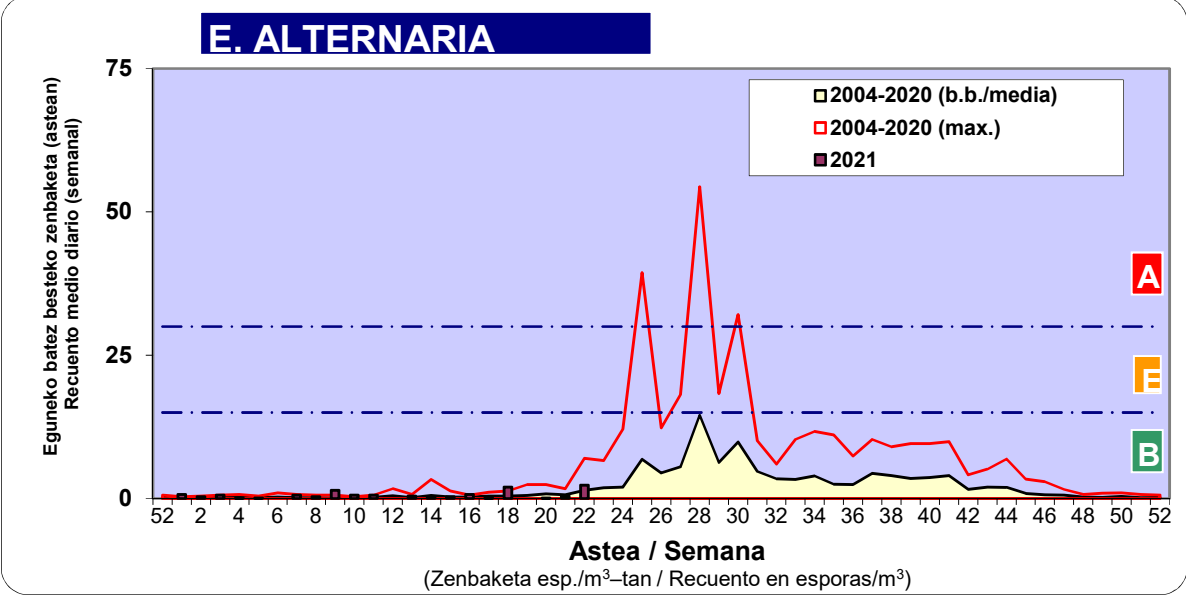

Estazioa / Estación Donostia- San Sebastián

- Altua/Alto
- Ertaina/Medio
- Baxua/Bajo