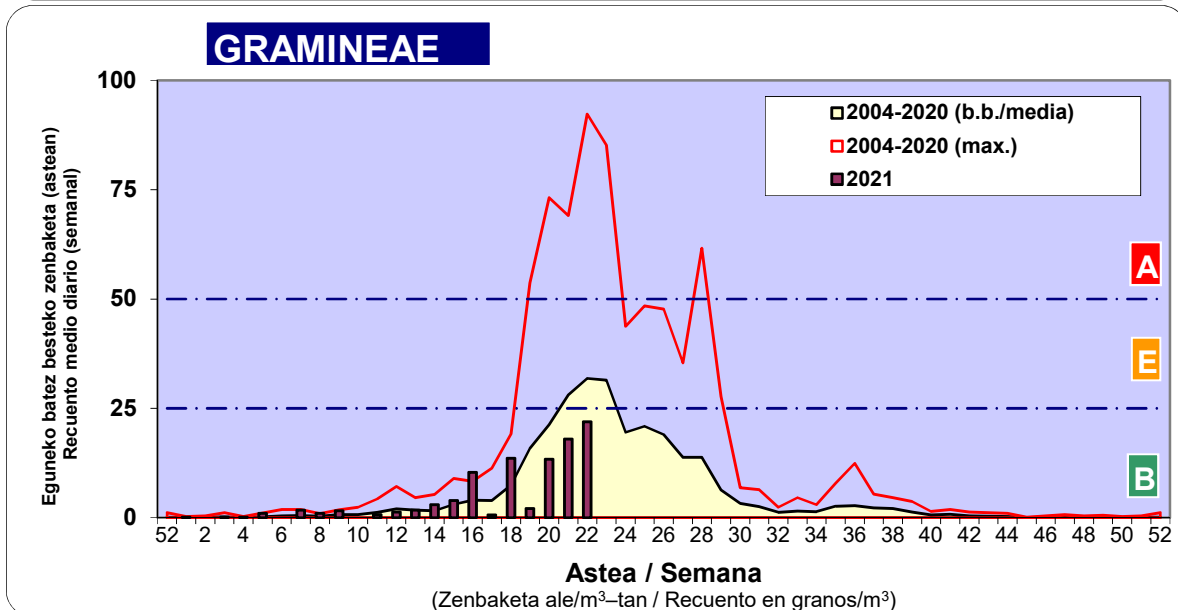

3. ASTEKO ZENBAKETA / RECUESTO SEMANAL

2021

Estazioa / Estación	Donostia- San Sebastián						Astea/Semana	22
Mota / Tipo	Al / L 31/05/21	As / M 1/06/21	Az / X 2/06/21	Og / J 3/06/21	Or / V 4/06/21	Lr / S 5/06/21	Ig / D 6/06/21	b.b. / media
Acer								0
Foeniculum								0
Artemisia								0
Centaurea								0
Achillea	1							0
Taraxacum	1							0
Alnus								0
Betula								0
Corylus						1		0
Brassica								0
Sambucus								0
Chenop./Ama								0
Cupres./Taxa	2		2			2	2	1
Carex	1	1	1					0
Ericaceae	1	1	1	2				1
Mercurialis								0
Robinia								0
Castanea	3	4				6		2
Fagus								0
Quercus	34	22	14	17	1	5	6	14
Aesculus								0
Juglans								0
Laurus								0
Lilium								0
Magnolia								0
Acacia								0
Eucalyptus								0
Fraxinus								0
Ligustrum								0
Olea	13	6	10	17		4	1	7
Pinus	29	16	20	17		2	1	12
Cedrus								0
Plantago	4	1	7		1	5	1	3
Platanus		1						0
Gramineae	41	21	15	7		13	56	22
Rosacea								0
Rumex	1	1		1		2	2	1
Rhamnus								0
Populus								0
Salix								0
Tamarix								0
Tilia		2						0
Celtis								0
Ulmus								0
Urticaceae	15	19	8	2	1	18	34	14
Besterik/Otros	12	14	8	4	1	1	17	8
Esp. Alternaria						2	14	2
Guztira /Total	158	109	86	67	4	59	120	603

Zenbaketa ale/m3 – tan /
Recuento en granos/m3

■ Altua/Alto
■ Ertaina/Medio
■ Baxua/Bajo

4. POLEN MOTA INTERESGARRIAK / TIPOS POLÍNICOS DE INTERÉS

Estazioa / Estación **Donostia- San Sebastián**

- Altua/Alto
- Ertaina/Medio
- Baxua/Bajo