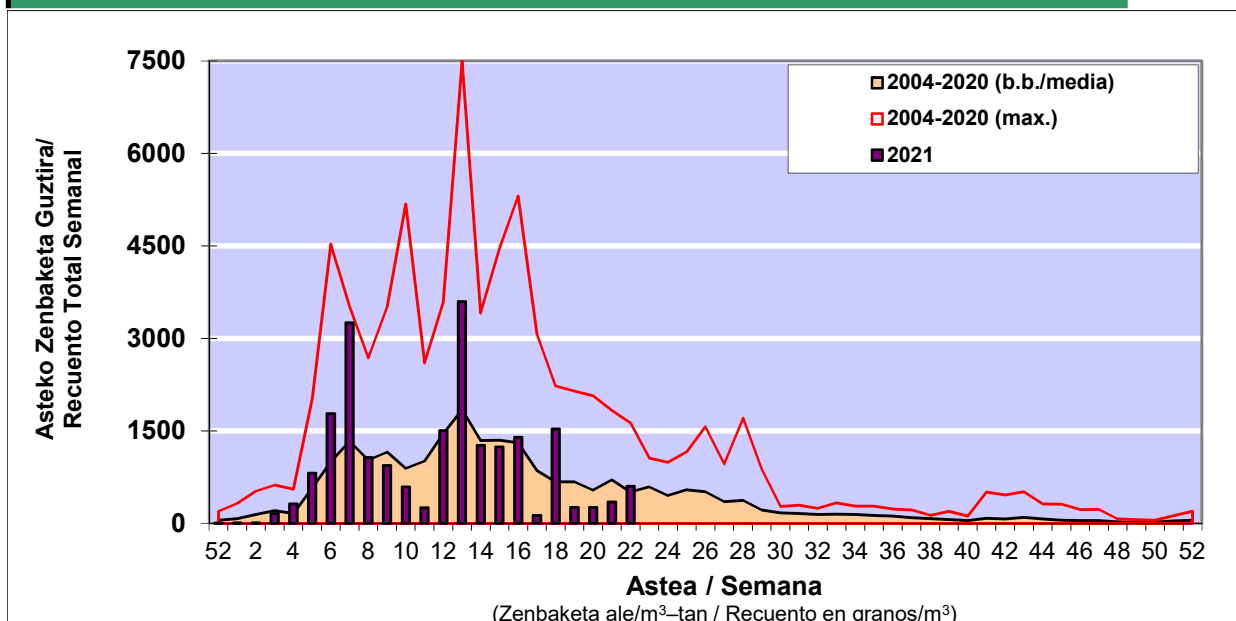

POLEN ZENBAKETA / RECUENTO DE POLEN

Osasun Sailaren Sarea / Red del Departamento de Salud

1. GAUR EGUNGO EGOERA / SITUACIÓN ACTUAL

		Astea/Semana	22
Estazioa / Estación	Donostia- San Sebastián	31/05-06/06	2021

Polen mota interesgarriak / Tipos polínicos de interés	Zuhaitza-Landarea / Árbol- Planta	Egoera / Situación*	Hurrengo asterako joera / Tendencia próxima semana
Pinus	Pinua/Pino	Baxua / Bajo	=
Quercus	Haritza-Artea/Roble-Encina	Baxua / Bajo	=
Gramineae	Graminea/Gramínea	Baxua / Bajo	▲
Urticaceas	Asuna-Horma-belarra/Ortiga- Parietaria	Baxua / Bajo	▲
E. Alternaria	Alternariaren esporak / Esporas de Alternaria	Baxua / Bajo	=
Olea	Olibondoa/Olivo	Baxua / Bajo	=
Castanea	Gaztainondoa/Castaño	Baxua / Bajo	=
Plantago	Plataina/Llantén	Baxua / Bajo	=
*Ebaluaketa irizpideak, "Red Española de Aerobiología"-ren arabera / Criterios de evaluación de acuerdo a la Red Española de Aerobiología			

2. ASTEKO ZENBAKETA GUZTIRA / RECUENTO TOTAL SEMANAL

Estazioa / Estación	Donostia- San Sebastián

Asteko Zenbaketa Orokorra / Recuento Total Semanal