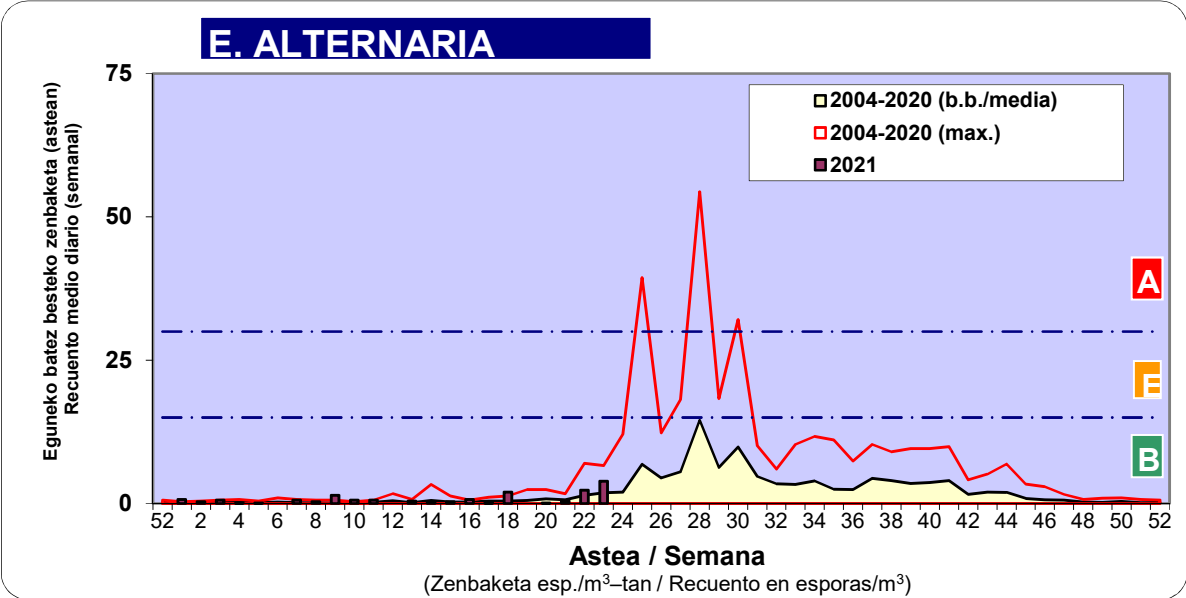

Estazioa / Estación Donostia- San Sebastián

- Altua/Alto
- Ertaina/Medio
- Baxua/Bajo