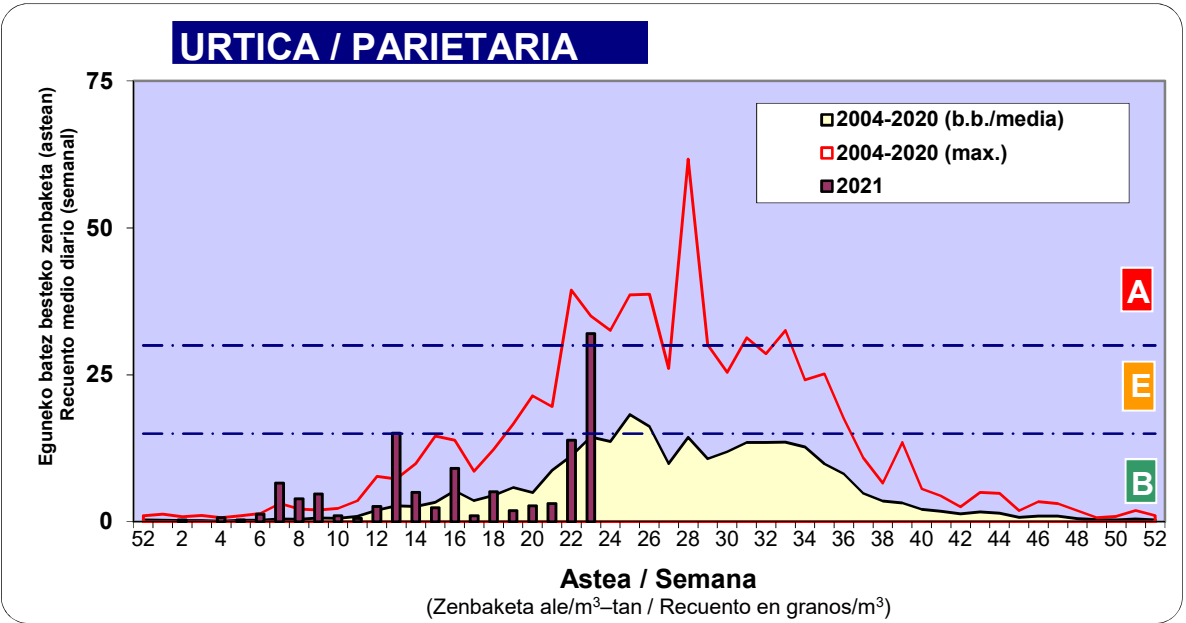

Zenbaketa ale/m3 – tan /  
Recuento en granos/m3

■ Altua/Alto  
■ Ertaina/Medio  
■ Baxua/Bajo

## 4. POLEN MOTA INTERESGARRIAK / TIPOS POLÍNICOS DE INTERÉS

Estazioa / Estación **Donostia- San Sebastián**

■ Altua/Alto  
■ Ertaina/Medio  
■ Baxua/Bajo

**PINUS****QUERCUS****GRAMINEAE**

**Estazioa / Estación** Donostia- San Sebastián

- Altua/Alto
- Ertaina/Medio
- Baxua/Bajo

Estazioa / Estación

Donostia- San Sebastián

- Altua/Alto
- Ertaina/Medio
- Baxua/Bajo