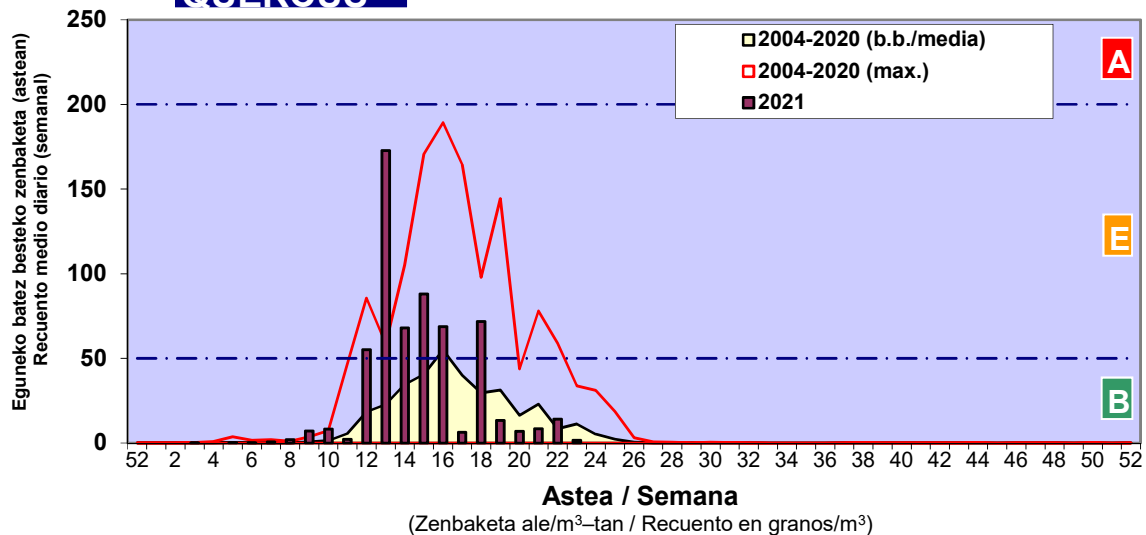

4. POLEN MOTA INTERESGARRIAK / TIPOS POLÍNICOS DE INTERÉS

Estazioa / Estación **Donostia- San Sebastián**

■ Altua/Alto
■ Ertaina/Medio
■ Baxua/Bajo

PINUS

QUERCUS

GRAMINEAE