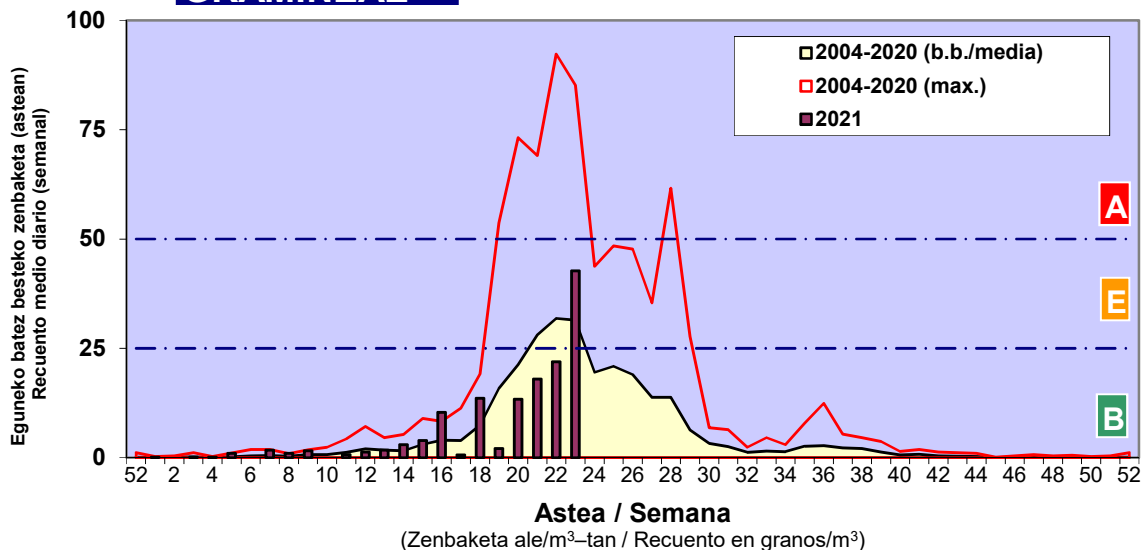

4. POLEN MOTA INTERESGARRIAK / TIPOS POLÍNICOS DE INTERÉS

Estazioa / Estación **Donostia- San Sebastián**

■ Altua/Alto
■ Ertaina/Medio
■ Baxua/Bajo

PINUS

QUERCUS

GRAMINEAE