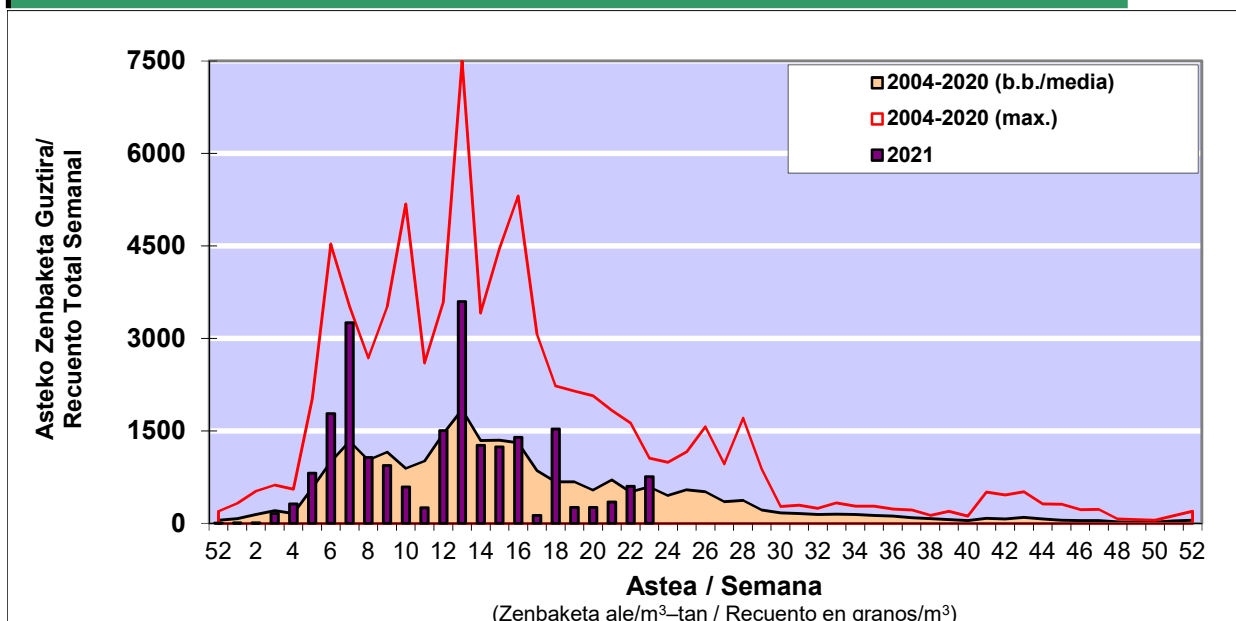

### 1. GAUR EGUNGO EGOERA / SITUACIÓN ACTUAL

		<b>Astea/Semana</b>	<b>23</b>
<b>Estazioa / Estación</b>	<b>Donostia- San Sebastián</b>	<b>07/06-13/06</b>	<b>2021</b>

Polen mota interesgarriak / Tipos polínicos de interés	Zuhaitza-Landarea / Árbol- Planta	Egoera / Situación*	Hurrengo asterako joera / Tendencia próxima semana
<b>Pinus</b>	Pinua/Pino	Baxua / Bajo	=
<b>Quercus</b>	Haritza-Artea/Roble-Encina	Baxua / Bajo	▼
<b>Gramineae</b>	Graminea/Gramínea	Ertaina / Medio	=
<b>Urticaceas</b>	Asuna-Horma-belarra/Ortiga- Parietaria	Altua / Alto	=
<b>E. Alternaria</b>	Alternariaren esporak / Esporas de Alternaria	Baxua / Bajo	=
<b>Olea</b>	Olibondoa/Olivo	Baxua / Bajo	▼
<b>Castanea</b>	Gaztainondoa/Castaño	Baxua / Bajo	▲
<b>Plantago</b>	Plataina/Llantén	Baxua / Bajo	=
*Ebaluaketa irizpideak, "Red Española de Aerobiología"-ren arabera / Criterios de evaluación de acuerdo a la Red Española de Aerobiología			

### 2. ASTEKO ZENBAKETA GUZTIRA / RECUENTO TOTAL SEMANAL

<b>Estazioa / Estación</b>	<b>Donostia- San Sebastián</b>
----------------------------	--------------------------------

#### Asteko Zenbaketa Orokorra / Recuento Total Semanal