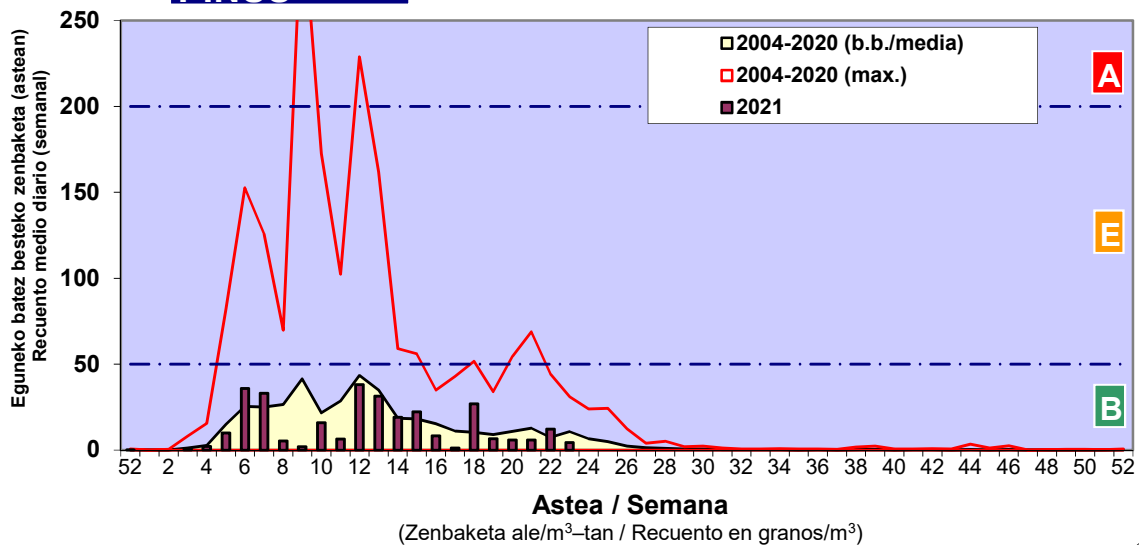

4. POLEN MOTA INTERESGARRIAK / TIPOS POLÍNICOS DE INTERÉS

Estazioa / Estación **Donostia- San Sebastián**

■ Altua/Alto
■ Ertaina/Medio
■ Baxua/Bajo

PINUS