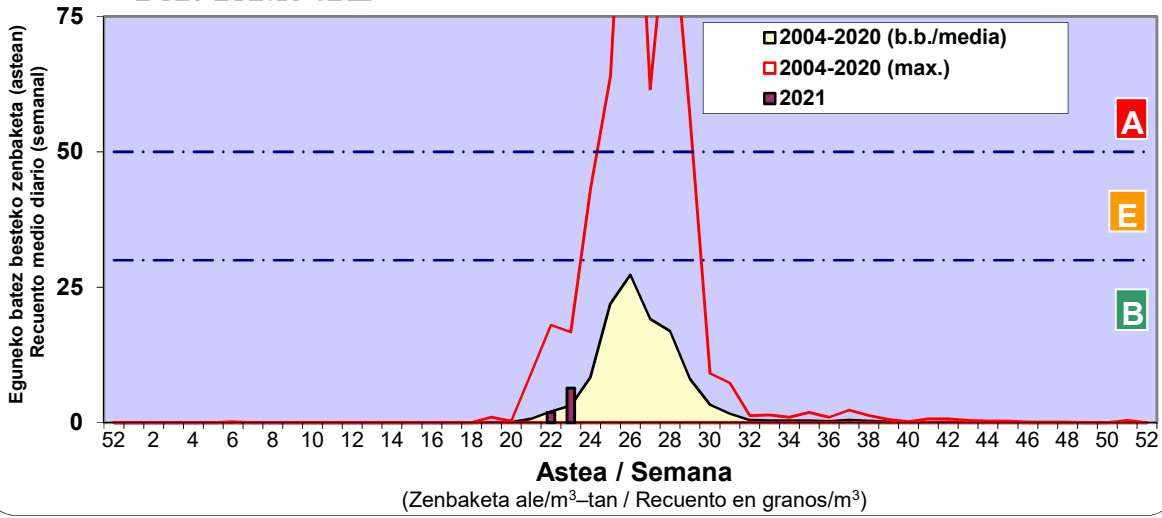

Estazioa / Estación

Donostia- San Sebastián

- Altua/Alto
- Ertaina/Medio
- Baxua/Bajo

CASTANEA