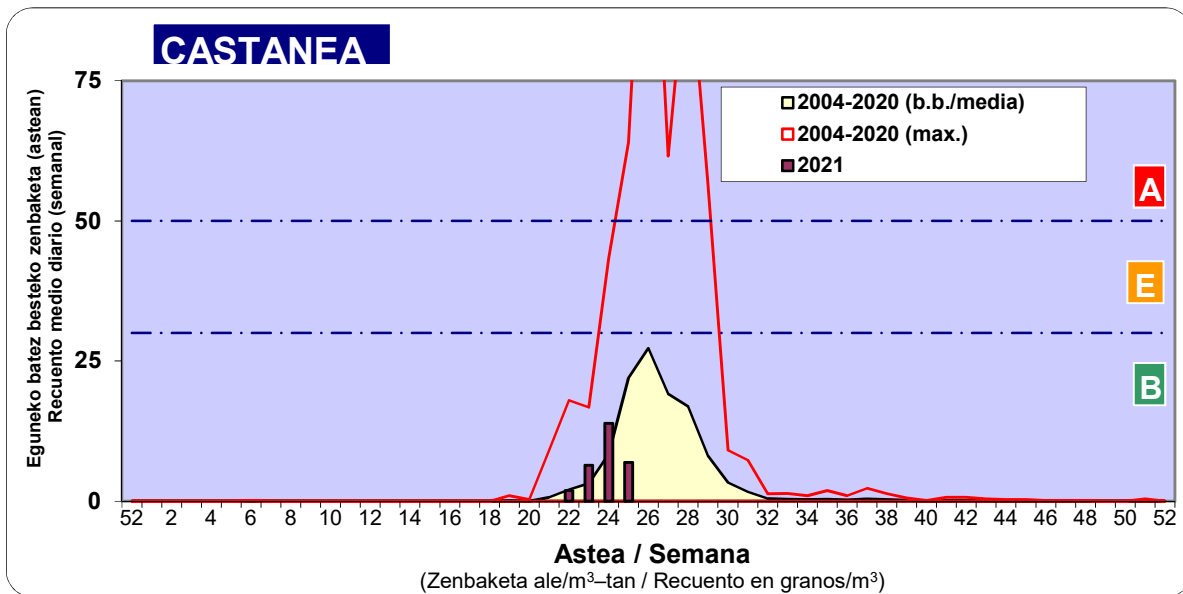

3. ASTEKO ZENBAKETA / RECUESTO SEMANAL

2021

Estazioa / Estación	Donostia- San Sebastián						Astea/Semana	25
Mota / Tipo	Al / L	As / M	Az / X	Og / J	Or / V	Lr / S	Ig / D	b.b. / media
	21/06/21	22/06/21	23/06/21	24/06/21	25/06/21	26/06/21	27/06/21	
Acer								0
Foeniculum								0
Artemisia								0
Centaurea								0
Achillea						1		0
Taraxacum								0
Alnus								0
Betula								0
Corylus								0
Brassica								0
Sambucus	1							0
Chenop./Ama						1		0
Cupres./Taxa	1					1		0
Carex								0
Ericaceae	1					1		0
Mercurialis								0
Robinia								0
Castanea	6	1	1	4	7	23	6	7
Fagus								0
Quercus	2			1	1	1		1
Aesculus								0
Juglans								0
Laurus								0
Lilium								0
Magnolia								0
Acacia								0
Eucalyptus								0
Fraxinus								0
Ligustrum								0
Olea	1							0
Pinus	1	1			1	3		1
Cedrus								0
Plantago	2			1	4			1
Platanus								0
Gramineae	7	2	1	4	25	33	3	11
Rosacea								0
Rumex								0
Rhamnus								0
Populus								0
Salix								0
Tamarix								0
Tilia					1			0
Celtis								0
Ulmus								0
Urticaceae	11		2	10	11	8	1	6
Besterik/Otros	3	2	2		1	4	2	2
Esp. Alternaria	3		1	1	1	5	2	2
Guztira /Total	36	6	6	20	51	76	12	207

Zenbaketa ale/m3 – tan /
Recuento en granos/m3

■ Altua/Alto
■ Ertaina/Medio
■ Baxua/Bajo

4. POLEN MOTA INTERESGARRIAK / TIPOS POLÍNICOS DE INTERÉS

Estazioa / Estación **Donostia- San Sebastián**

- Altua/Alto
- Ertaina/Medio
- Baxua/Bajo

Estazioa / Estación Donostia- San Sebastián

- Altua/Alto
- Ertaina/Medio
- Baxua/Bajo