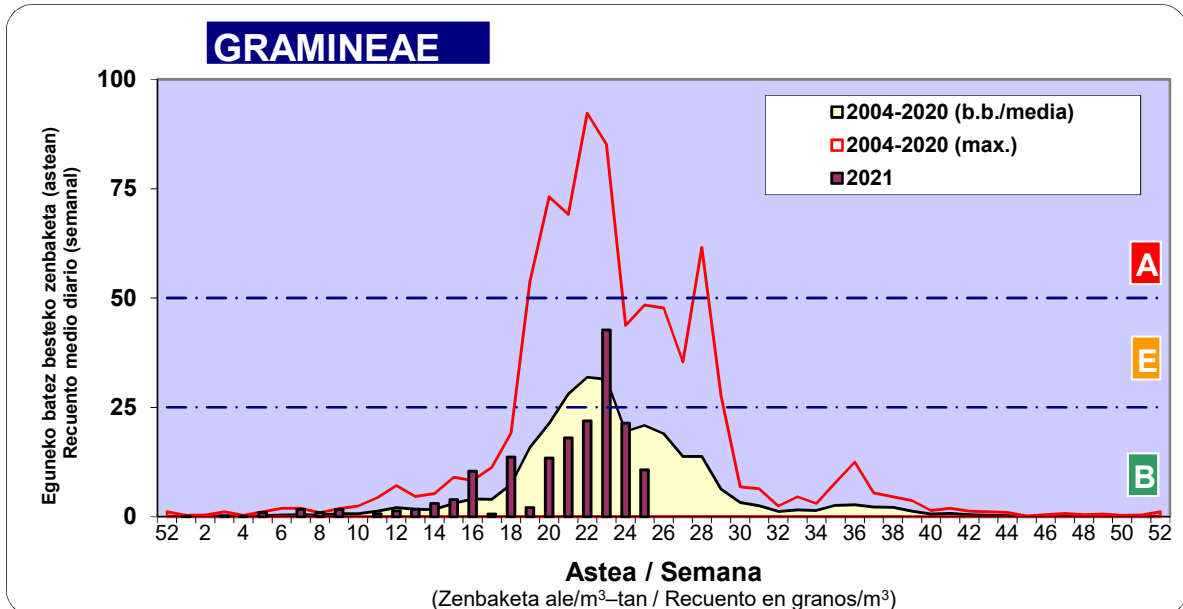

3. ASTEKO ZENBAKETA / RECUESTO SEMANAL

2021

Estazioa / Estación	Donostia- San Sebastián						Astea/Semana	25
Mota / Tipo	Al / L	As / M	Az / X	Og / J	Or / V	Lr / S	Ig / D	b.b. / media
	21/06/21	22/06/21	23/06/21	24/06/21	25/06/21	26/06/21	27/06/21	
Acer								0
Foeniculum								0
Artemisia								0
Centaurea								0
Achillea						1		0
Taraxacum								0
Alnus								0
Betula								0
Corylus								0
Brassica								0
Sambucus	1							0
Chenop./Ama						1		0
Cupres./Taxa	1					1		0
Carex								0
Ericaceae	1					1		0
Mercurialis								0
Robinia								0
Castanea	6	1	1	4	7	23	6	7
Fagus								0
Quercus	2			1	1	1		1
Aesculus								0
Juglans								0
Laurus								0
Lilium								0
Magnolia								0
Acacia								0
Eucalyptus								0
Fraxinus								0
Ligustrum								0
Olea	1							0
Pinus	1	1			1	3		1
Cedrus								0
Plantago	2			1	4			1
Platanus								0
Gramineae	7	2	1	4	25	33	3	11
Rosacea								0
Rumex								0
Rhamnus								0
Populus								0
Salix								0
Tamarix								0
Tilia					1			0
Celtis								0
Ulmus								0
Urticaceae	11		2	10	11	8	1	6
Besterik/Otros	3	2	2		1	4	2	2
Esp. Alternaria	3		1	1	1	5	2	2
Guztira /Total	36	6	6	20	51	76	12	207

Zenbaketa ale/m3 – tan /
Recuento en granos/m3

■ Altua/Alto
■ Ertaina/Medio
■ Baxua/Bajo

4. POLEN MOTA INTERESGARRIAK / TIPOS POLÍNICOS DE INTERÉS

Estazioa / Estación **Donostia- San Sebastián**

- Altua/Alto
- Ertaina/Medio
- Baxua/Bajo