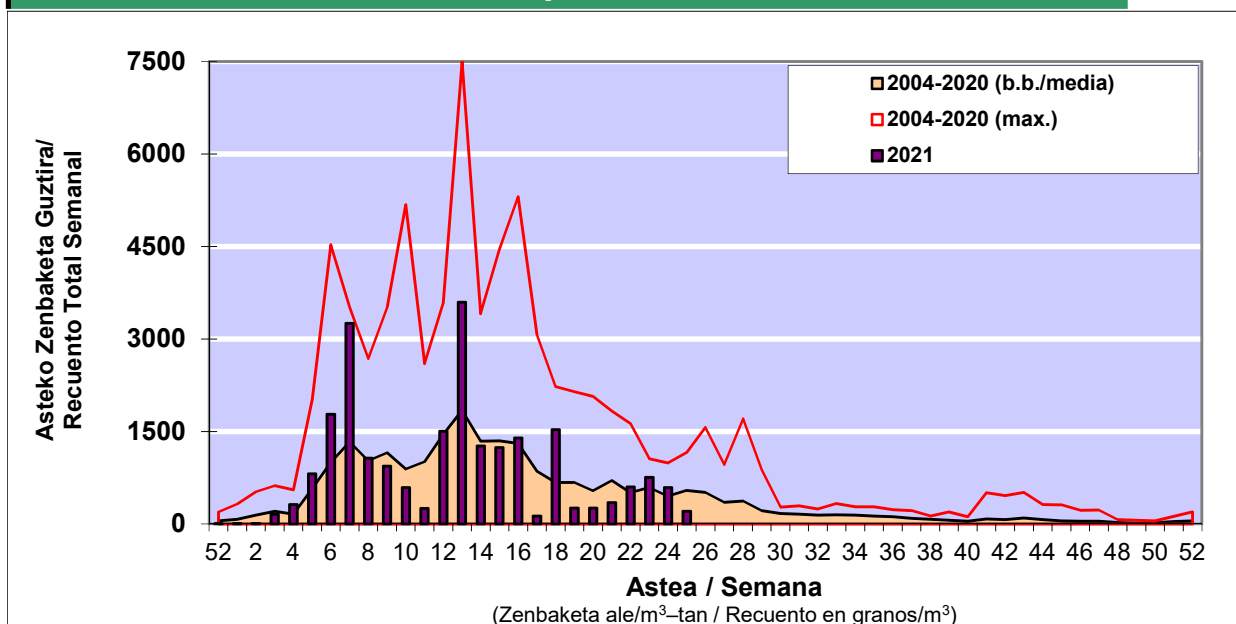

POLEN ZENBAKETA / RECUENTO DE POLEN

Osasun Sailaren Sarea / Red del Departamento de Salud

1. GAUR EGUNGO EGOERA / SITUACIÓN ACTUAL

		Astea/Semana	25
Estazioa / Estación	Donostia- San Sebastián	21/06-27/06	2021

Polen mota interesgarriak / Tipos polínicos de interés	Zuhaitza-Landarea / Árbol-Planta	Egoera / Situación*	Hurrengo asterako joera / Tendencia próxima semana
Castanea	Gaztainondo/Castaño	Baxua / Bajo	=
E. Alternaria	Alternariaren esporak / Esporas de Alternaria	Baxua / Bajo	=
Gramineae	Graminea/Gramínea	Baxua / Bajo	=
Urticaceas	Asuna-Horma-belarra/Ortiga-Parietaria	Baxua / Bajo	▲
*Ebaluaketa irizpideak, "Red Española de Aerobiología"-ren arabera / Criterios de evaluación de acuerdo a la Red Española de Aerobiología			

2. ASTEKO ZENBAKETA GUZTIRA / RECUENTO TOTAL SEMANAL

Estazioa / Estación	Donostia- San Sebastián

Asteko Zenbaketa Orokorra / Recuento Total Semanal