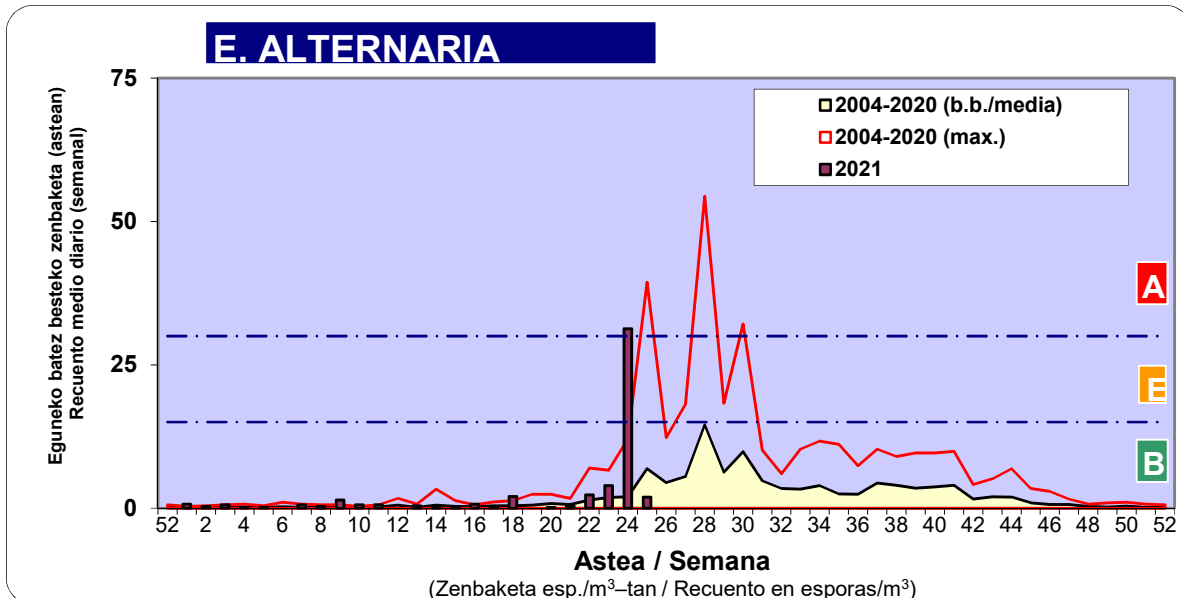

3. ASTEKO ZENBAKETA / RECUESTO SEMANAL

2021

Estazioa / Estación	Donostia- San Sebastián						Astea/Semana	25
Mota / Tipo	Al / L	As / M	Az / X	Og / J	Or / V	Lr / S	Ig / D	b.b. / media
	21/06/21	22/06/21	23/06/21	24/06/21	25/06/21	26/06/21	27/06/21	
Acer								0
Foeniculum								0
Artemisia								0
Centaurea								0
Achillea						1		0
Taraxacum								0
Alnus								0
Betula								0
Corylus								0
Brassica								0
Sambucus	1							0
Chenop./Ama						1		0
Cupres./Taxa	1					1		0
Carex								0
Ericaceae	1					1		0
Mercurialis								0
Robinia								0
Castanea	6	1	1	4	7	23	6	7
Fagus								0
Quercus	2			1	1	1		1
Aesculus								0
Juglans								0
Laurus								0
Lilium								0
Magnolia								0
Acacia								0
Eucalyptus								0
Fraxinus								0
Ligustrum								0
Olea	1							0
Pinus	1	1			1	3		1
Cedrus								0
Plantago	2			1	4			1
Platanus								0
Gramineae	7	2	1	4	25	33	3	11
Rosacea								0
Rumex								0
Rhamnus								0
Populus								0
Salix								0
Tamarix								0
Tilia					1			0
Celtis								0
Ulmus								0
Urticaceae	11		2	10	11	8	1	6
Besterik/Otros	3	2	2		1	4	2	2
Esp. Alternaria	3		1	1	1	5	2	2
Guztira /Total	36	6	6	20	51	76	12	207

Zenbaketa ale/m3 – tan /
Recuento en granos/m3

■ Altua/Alto
■ Ertaina/Medio
■ Baxua/Bajo

4. POLEN MOTA INTERESGARRIAK / TIPOS POLÍNICOS DE INTERÉS

Estazioa / Estación **Donostia- San Sebastián**

- Altua/Alto
- Ertaina/Medio
- Baxua/Bajo