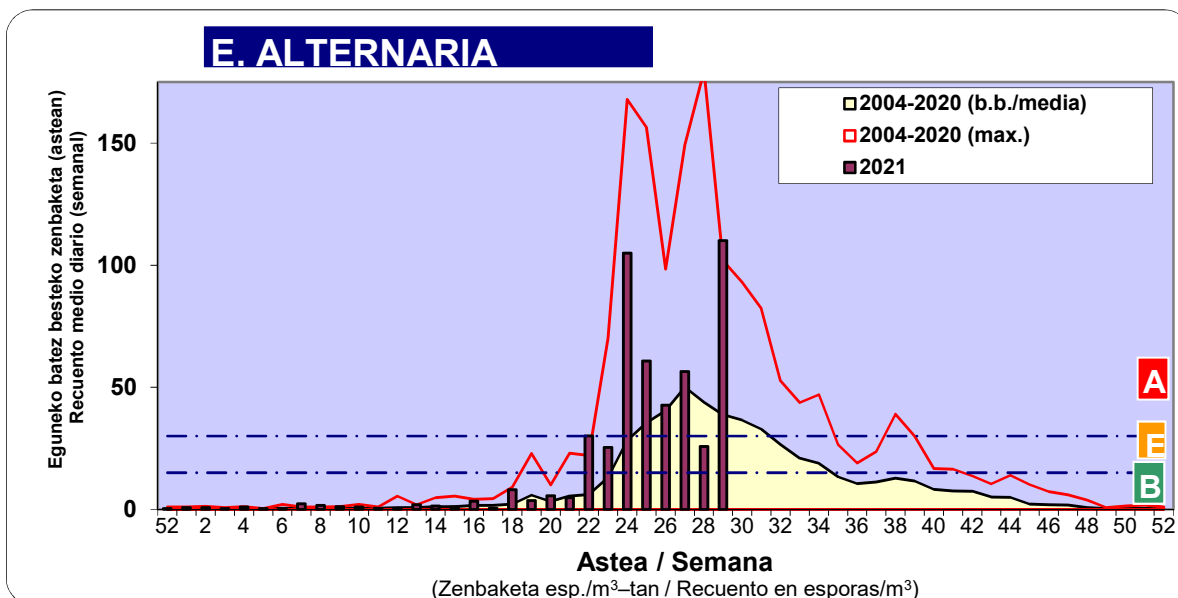

2021

Estazioa / Estación	Vitoria - Gasteiz						Astea/Semana	29
Mota / Tipo	19/07/21	20/07/21	21/07/21	22/07/21	23/07/21	24/07/21	25/07/21	b.b. / media
Acer								0
Foeniculum		1		1			1	0
Artemisia								0
Centaurea								0
Achillea				1				0
Taraxacum				1		1		0
Alnus								0
Betula		1						0
Corylus								0
Brassica			1		1			0
Sambucus								0
Chenop./Ama	1	2	3	6	2			2
Cupres./Taxa		2	1		1			1
Carex			1		1			0
Ericaceae		2		1				0
Mercurialis	1					1		0
Robinia								0
Castanea	90	22	13	9	11	39	3	27
Fagus								0
Quercus	2		1		1	1		1
Aesculus						1		0
Juglans								0
Laurus								0
Lilium								0
Magnolia								0
Acacia								0
Eucalyptus								0
Fraxinus								0
Ligustrum	1	1	1	1	3	1		1
Olea								0
Pinus	1	1			2	1	1	1
Cedrus								0
Plantago	16	18	9	16	15	8	5	12
Platanus								0
Gramineae	43	32	24	24	13	16		22
Rosacea								0
Rumex		1		1	1			0
Rhamnus								0
Populus								0
Salix								0
Tamarix								0
Tilia	1	1			1			0
Celtis								0
Ulmus								0
Urticaceae	131	74	57	40	18	28	16	52
Besterik/Otros	7	8	2	5	3	4	1	4
Esp. Alternaria	200	164	167	124	68	30	18	110
Guztira /Total	294	166	113	106	73	101	27	880

Zenbaketa ale/m3 – tan /
Recuento en granos/m3

■ Altua/Alto
■ Ertaina/Medio
■ Baxua/Bajo

4. POLEN MOTA INTERESGARRIAK / TIPOS POLÍNICOS DE INTERÉS

Estazioa / Estación **Vitoria - Gasteiz**

- Altua/Alto
- Ertaina/Medio
- Baxua/Bajo