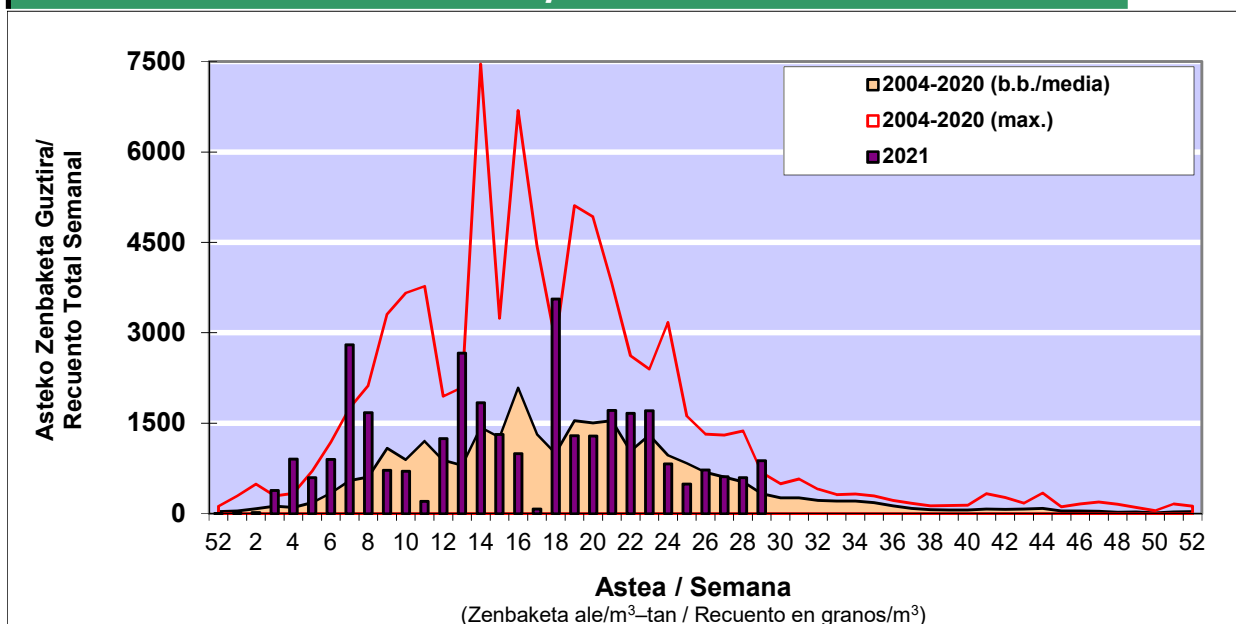

POLEN ZENBAKETA / RECUENTO DE POLEN

Osasun Sailaren Sarea / Red del Departamento de Salud

1. GAUR EGUNGO EGOERA / SITUACIÓN ACTUAL

		Astea/Semana	29
Estazioa / Estación	Vitoria - Gasteiz	19/07-25/07	2021

Polen mota interesgarriak / Tipos polínicos de interés	Zuhaitza-Landarea / Árbol- Planta	Egoera / Situación*	Hurrengo asterako joera / Tendencia próxima semana
Castanea	Gaztainondoa/Castaño	Baxua / Bajo	=
E. Alternaria	Alternariaren esporak / Esporas	Altua / Alto	=
Gramineae	Graminea/Gramínea	Baxua / Bajo	=
Plantago	Plataina/Llantén	Baxua / Bajo	=
Urticaceas	Asuna-Horma-belarra/Ortiga-Pa	Altua / Alto	=
*Ebaluaketa irizpideak, "Red Española de Aerobiología"-ren arabera / Criterios de evaluación de acuerdo a la Red Española de Aerobiología			

2. ASTEKO ZENBAKETA GUZTIRA / RECUENTO TOTAL SEMANAL

Estazioa / Estación	Vitoria - Gasteiz

Asteko Zenbaketa Orokorra / Recuento Total Semanal