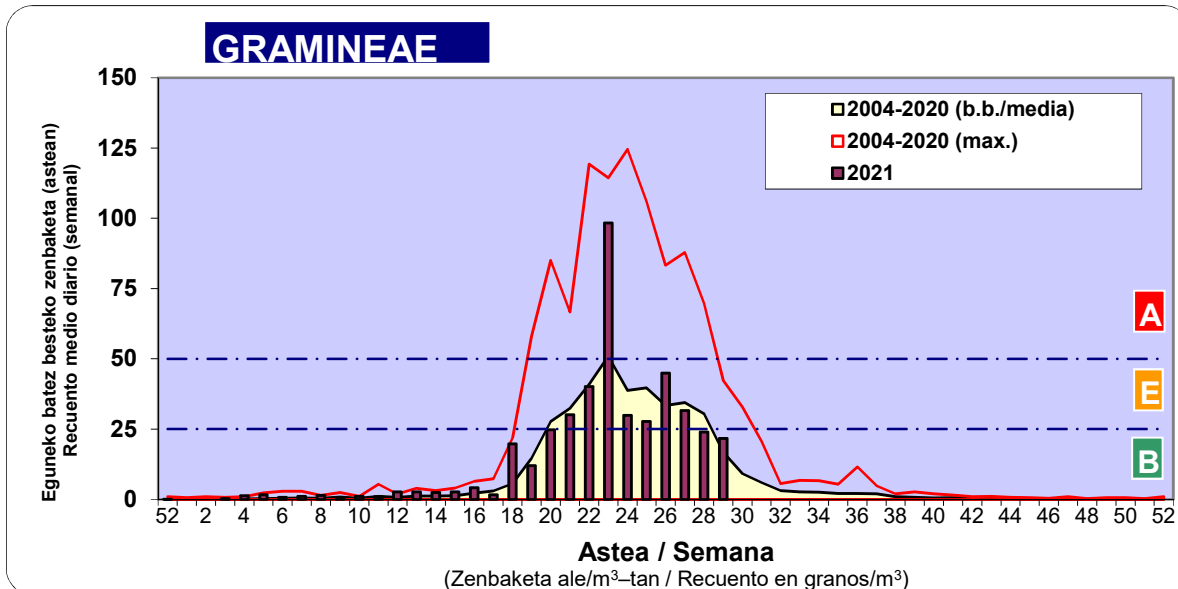

2021

Estazioa / Estación	Vitoria - Gasteiz						Astea/Semana	29
Mota / Tipo	19/07/21	20/07/21	21/07/21	22/07/21	23/07/21	24/07/21	25/07/21	b.b. / media
Acer								0
Foeniculum		1		1			1	0
Artemisia								0
Centaurea								0
Achillea				1				0
Taraxacum				1		1		0
Alnus								0
Betula		1						0
Corylus								0
Brassica			1		1			0
Sambucus								0
Chenop./Ama	1	2	3	6	2			2
Cupres./Taxa		2	1		1			1
Carex			1		1			0
Ericaceae		2		1				0
Mercurialis	1					1		0
Robinia								0
Castanea	90	22	13	9	11	39	3	27
Fagus								0
Quercus	2		1		1	1		1
Aesculus						1		0
Juglans								0
Laurus								0
Lilium								0
Magnolia								0
Acacia								0
Eucalyptus								0
Fraxinus								0
Ligustrum	1	1	1	1	3	1		1
Olea								0
Pinus	1	1			2	1	1	1
Cedrus								0
Plantago	16	18	9	16	15	8	5	12
Platanus								0
Gramineae	43	32	24	24	13	16		22
Rosacea								0
Rumex		1		1	1			0
Rhamnus								0
Populus								0
Salix								0
Tamarix								0
Tilia	1	1			1			0
Celtis								0
Ulmus								0
Urticaceae	131	74	57	40	18	28	16	52
Besterik/Otros	7	8	2	5	3	4	1	4
Esp. Alternaria	200	164	167	124	68	30	18	110
Guztira /Total	294	166	113	106	73	101	27	880

Zenbaketa ale/m3 – tan /
Recuento en granos/m3

■ Altua/Alto
■ Ertaina/Medio
■ Baxua/Bajo

4. POLEN MOTA INTERESGARRIAK / TIPOS POLÍNICOS DE INTERÉS

Estazioa / Estación **Vitoria - Gasteiz**

- Altua/Alto
- Ertaina/Medio
- Baxua/Bajo