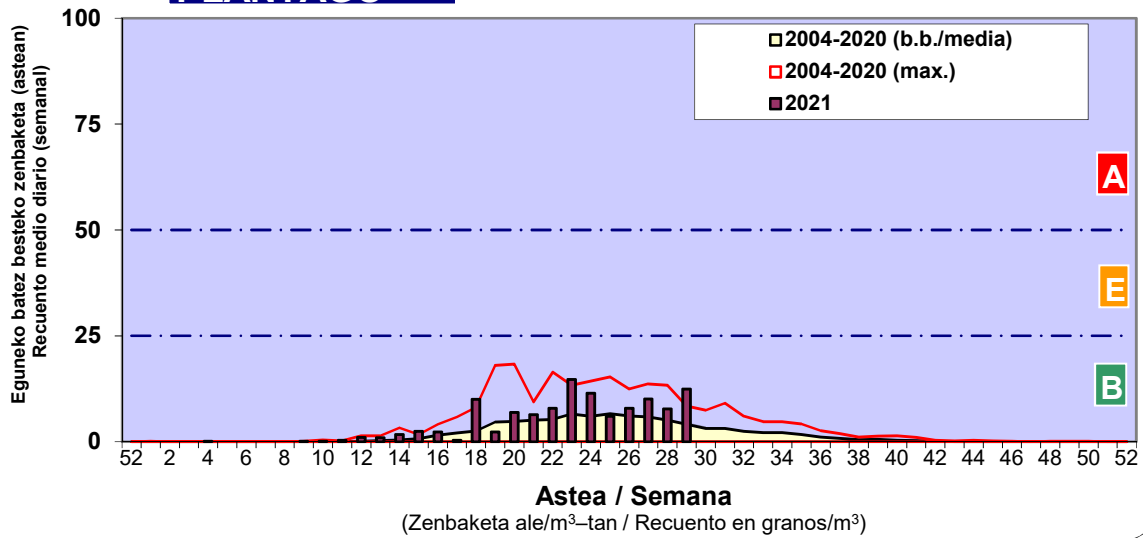

Estazioa / Estación

Vitoria - Gasteiz

- Altua/Alto
- Ertaina/Medio
- Baxua/Bajo

PLANTAGO