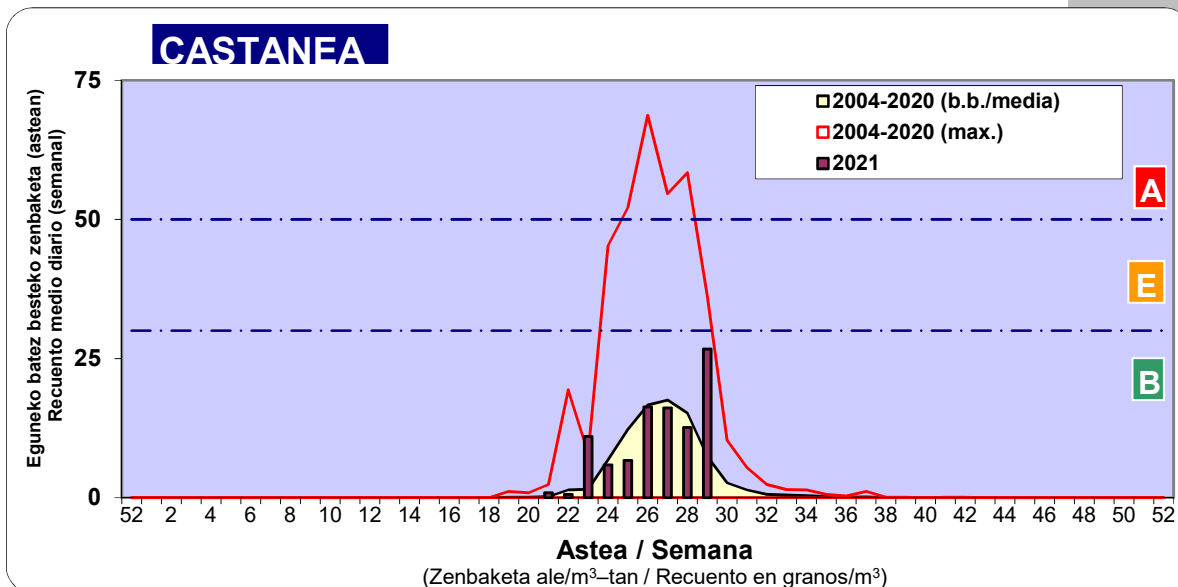

2021

Estazioa / Estación	Vitoria - Gasteiz						Astea/Semana	29
Mota / Tipo	19/07/21	20/07/21	21/07/21	22/07/21	23/07/21	24/07/21	25/07/21	b.b. / media
Acer								0
Foeniculum		1		1			1	0
Artemisia								0
Centaurea								0
Achillea				1				0
Taraxacum				1		1		0
Alnus								0
Betula		1						0
Corylus								0
Brassica			1		1			0
Sambucus								0
Chenop./Ama	1	2	3	6	2			2
Cupres./Taxa		2	1		1			1
Carex			1		1			0
Ericaceae		2		1				0
Mercurialis	1					1		0
Robinia								0
Castanea	90	22	13	9	11	39	3	27
Fagus								0
Quercus	2		1		1	1		1
Aesculus						1		0
Juglans								0
Laurus								0
Lilium								0
Magnolia								0
Acacia								0
Eucalyptus								0
Fraxinus								0
Ligustrum	1	1	1	1	3	1		1
Olea								0
Pinus	1	1			2	1	1	1
Cedrus								0
Plantago	16	18	9	16	15	8	5	12
Platanus								0
Gramineae	43	32	24	24	13	16		22
Rosacea								0
Rumex		1		1	1			0
Rhamnus								0
Populus								0
Salix								0
Tamarix								0
Tilia	1	1			1			0
Celtis								0
Ulmus								0
Urticaceae	131	74	57	40	18	28	16	52
Besterik/Otros	7	8	2	5	3	4	1	4
Esp. Alternaria	200	164	167	124	68	30	18	110
Guztira /Total	294	166	113	106	73	101	27	880

Zenbaketa ale/m3 – tan /
Recuento en granos/m3

■ Altua/Alto
■ Ertaina/Medio
■ Baxua/Bajo

4. POLEN MOTA INTERESGARRIAK / TIPOS POLÍNICOS DE INTERÉS

Estazioa / Estación **Vitoria - Gasteiz**

- Altua/Alto
- Ertaina/Medio
- Baxua/Bajo