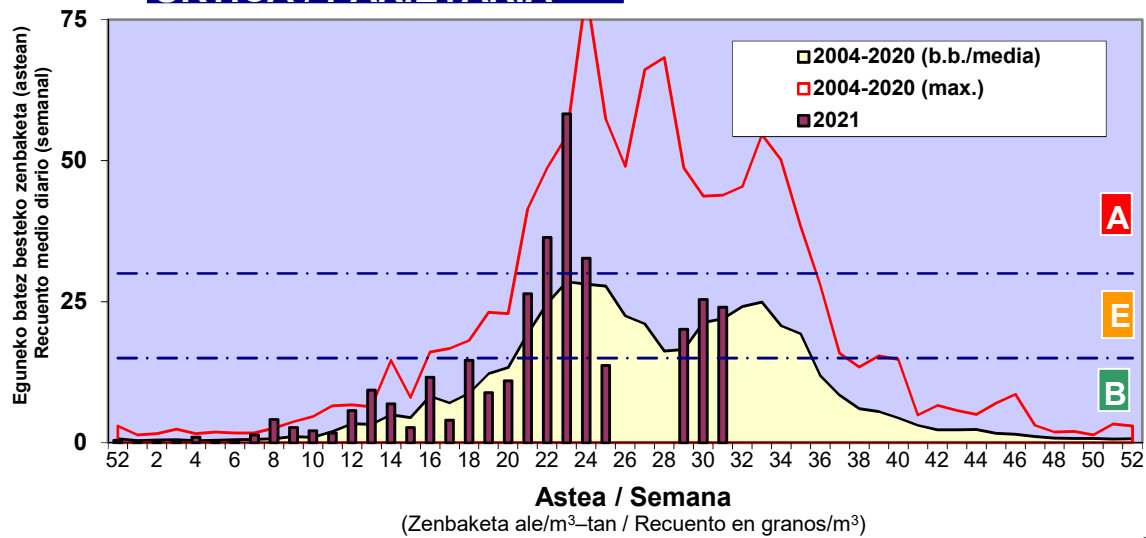

2021

Estazioa / Estación	Bilbo- Bilbao							Astea/Semana	31
Mota / Tipo	Al / L 2/08/21	As / M 3/08/21	Az / X 4/08/21	Og / J 5/08/21	Or / V 6/08/21	Lr / S 7/08/21	Ig / D 8/08/21	b.b. / media	
Acer								0	
Foeniculum				1	1			0	
Artemisia	1	2						0	
Centaurea								0	
Achillea		1						0	
Taraxacum							1	0	
Alnus								0	
Betula						1		0	
Corylus								0	
Brassica								0	
Sambucus								0	
Chenop./Ama	1			1	1			0	
Cupres./Taxa						1	1	0	
Carex								0	
Ericaceae			1	1	1			0	
Mercurialis						1		0	
Robinia								0	
Castanea		1	2	3	1	1		1	
Fagus								0	
Quercus								0	
Aesculus								0	
Juglans								0	
Laurus								0	
Lilium								0	
Magnolia								0	
Acacia								0	
Eucalyptus				1				0	
Fraxinus								0	
Ligustrum								0	
Olea								0	
Pinus				1				0	
Cedrus								0	
Plantago	1	2	2	5	3	3	5	3	
Platanus								0	
Gramineae	3	2	3	4	6	4	2	3	
Rosaceae								0	
Rumex				1				0	
Rhamnus								0	
Populus								0	
Salix								0	
Tamarix								0	
Tilia	1			1			1	0	
Celtis								0	
Ulmus								0	
Urticaceae	5	10	5	81	16	16	35	24	
Besterik/Otros				2	1			0	
Esp. Alternaria				1	3		2	1	
Guztira /Total	12	18	13	102	30	27	45	247	

Zenbaketa ale/m3 – tan /
Recuento en granos/m3

■ Altua/Alto
■ Ertaina/Medio
■ Baxua/Bajo

4. POLEN MOTA INTERESGARRIAK / TIPOS POLÍNICOS DE INTERÉS

Estazioa / Estación **Bilbo- Bilbao**

- Altua/Alto
- Ertaina/Medio
- Baxua/Bajo

Estazioa / Estación

Bilbo- Bilbao

- Altua/Alto
- Ertaina/Medio
- Baxua/Bajo

PLANTAGO

URTICA / PARIETARIA

CHENOPODIACEA / AMARANTACEA