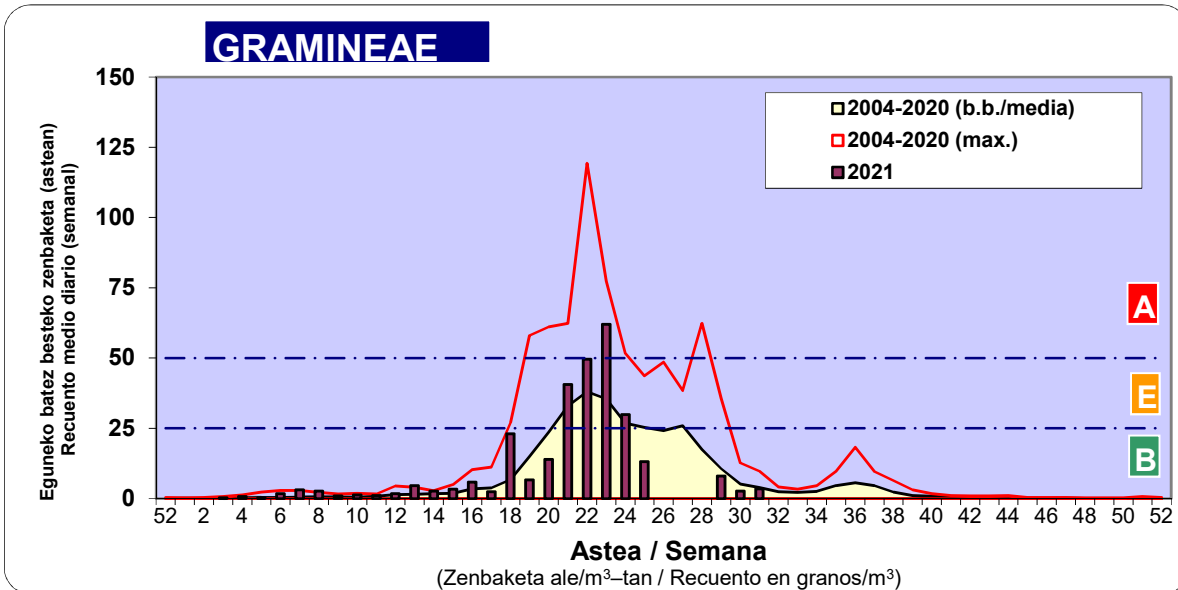

2021

Estazioa / Estación	Bilbo- Bilbao							Astea/Semana	31
Mota / Tipo	Al / L 2/08/21	As / M 3/08/21	Az / X 4/08/21	Og / J 5/08/21	Or / V 6/08/21	Lr / S 7/08/21	Ig / D 8/08/21	b.b. / media	
Acer								0	
Foeniculum				1	1			0	
Artemisia	1	2						0	
Centaurea								0	
Achillea		1						0	
Taraxacum							1	0	
Alnus								0	
Betula						1		0	
Corylus								0	
Brassica								0	
Sambucus								0	
Chenop./Ama	1			1	1			0	
Cupres./Taxa						1	1	0	
Carex								0	
Ericaceae			1	1	1			0	
Mercurialis						1		0	
Robinia								0	
Castanea		1	2	3	1	1		1	
Fagus								0	
Quercus								0	
Aesculus								0	
Juglans								0	
Laurus								0	
Lilium								0	
Magnolia								0	
Acacia								0	
Eucalyptus				1				0	
Fraxinus								0	
Ligustrum								0	
Olea								0	
Pinus				1				0	
Cedrus								0	
Plantago	1	2	2	5	3	3	5	3	
Platanus								0	
Gramineae	3	2	3	4	6	4	2	3	
Rosaceae								0	
Rumex				1				0	
Rhamnus								0	
Populus								0	
Salix								0	
Tamarix								0	
Tilia	1			1			1	0	
Celtis								0	
Ulmus								0	
Urticaceae	5	10	5	81	16	16	35	24	
Besterik/Otros				2	1			0	
Esp. Alternaria				1	3		2	1	
Guztira /Total	12	18	13	102	30	27	45	247	

Zenbaketa ale/m3 – tan /
Recuento en granos/m3

■ Altua/Alto
■ Ertaina/Medio
■ Baxua/Bajo

4. POLEN MOTA INTERESGARRIAK / TIPOS POLÍNICOS DE INTERÉS

Estazioa / Estación **Bilbo- Bilbao**

- Altua/Alto
- Ertaina/Medio
- Baxua/Bajo

Estazioa / Estación

Bilbo- Bilbao

- Altua/Alto
- Ertaina/Medio
- Baxua/Bajo

PLANTAGO

URTICA / PARIETARIA

CHENOPODIACEA / AMARANTACEA