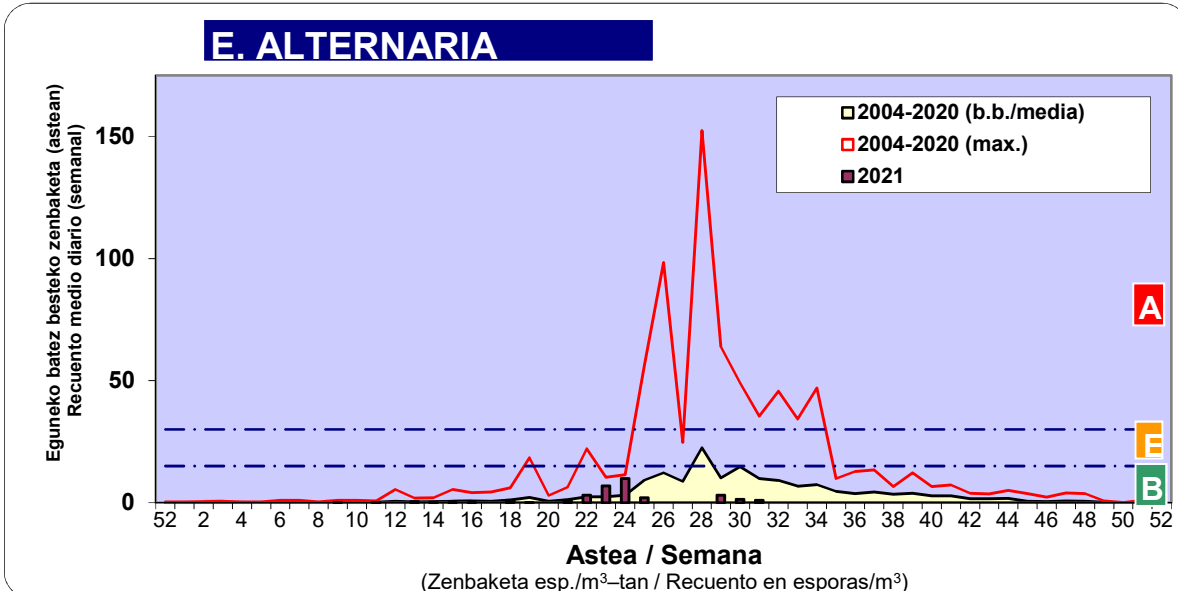

2021

Estazioa / Estación	Bilbo- Bilbao							Astea/Semana	31
Mota / Tipo	Al / L 2/08/21	As / M 3/08/21	Az / X 4/08/21	Og / J 5/08/21	Or / V 6/08/21	Lr / S 7/08/21	Ig / D 8/08/21	b.b. / media	
Acer								0	
Foeniculum				1	1			0	
Artemisia	1	2						0	
Centaurea								0	
Achillea		1						0	
Taraxacum							1	0	
Alnus								0	
Betula						1		0	
Corylus								0	
Brassica								0	
Sambucus								0	
Chenop./Ama	1			1	1			0	
Cupres./Taxa						1	1	0	
Carex								0	
Ericaceae			1	1	1			0	
Mercurialis						1		0	
Robinia								0	
Castanea		1	2	3	1	1		1	
Fagus								0	
Quercus								0	
Aesculus								0	
Juglans								0	
Laurus								0	
Lilium								0	
Magnolia								0	
Acacia								0	
Eucalyptus				1				0	
Fraxinus								0	
Ligustrum								0	
Olea								0	
Pinus				1				0	
Cedrus								0	
Plantago	1	2	2	5	3	3	5	3	
Platanus								0	
Gramineae	3	2	3	4	6	4	2	3	
Rosaceae								0	
Rumex				1				0	
Rhamnus								0	
Populus								0	
Salix								0	
Tamarix								0	
Tilia	1			1			1	0	
Celtis								0	
Ulmus								0	
Urticaceae	5	10	5	81	16	16	35	24	
Besterik/Otros				2	1			0	
Esp. Alternaria				1	3		2	1	
Guztira /Total	12	18	13	102	30	27	45	247	

Zenbaketa ale/m3 – tan /
Recuento en granos/m3

■ Altua/Alto
■ Ertaina/Medio
■ Baxua/Bajo

4. POLEN MOTA INTERESGARRIAK / TIPOS POLÍNICOS DE INTERÉS

Estazioa / Estación **Bilbo- Bilbao**

- Altua/Alto
- Ertaina/Medio
- Baxua/Bajo