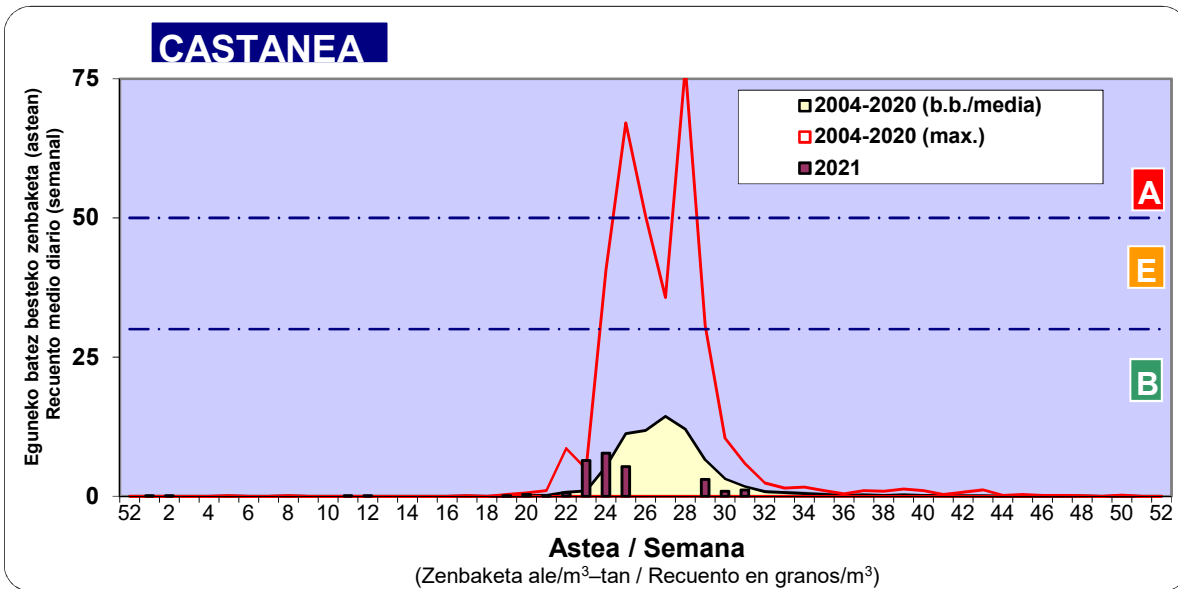

2021

Estazioa / Estación	Bilbo- Bilbao							Astea/Semana	31
Mota / Tipo	Al / L 2/08/21	As / M 3/08/21	Az / X 4/08/21	Og / J 5/08/21	Or / V 6/08/21	Lr / S 7/08/21	Ig / D 8/08/21	b.b. / media	
Acer								0	
Foeniculum				1	1			0	
Artemisia	1	2						0	
Centaurea								0	
Achillea		1						0	
Taraxacum							1	0	
Alnus								0	
Betula						1		0	
Corylus								0	
Brassica								0	
Sambucus								0	
Chenop./Ama	1			1	1			0	
Cupres./Taxa						1	1	0	
Carex								0	
Ericaceae			1	1	1			0	
Mercurialis						1		0	
Robinia								0	
Castanea		1	2	3	1	1		1	
Fagus								0	
Quercus								0	
Aesculus								0	
Juglans								0	
Laurus								0	
Lilium								0	
Magnolia								0	
Acacia								0	
Eucalyptus				1				0	
Fraxinus								0	
Ligustrum								0	
Olea								0	
Pinus				1				0	
Cedrus								0	
Plantago	1	2	2	5	3	3	5	3	
Platanus								0	
Gramineae	3	2	3	4	6	4	2	3	
Rosaceae								0	
Rumex				1				0	
Rhamnus								0	
Populus								0	
Salix								0	
Tamarix								0	
Tilia	1			1			1	0	
Celtis								0	
Ulmus								0	
Urticaceae	5	10	5	81	16	16	35	24	
Besterik/Otros				2	1			0	
Esp. Alternaria				1	3		2	1	
Guztira /Total	12	18	13	102	30	27	45	247	

Zenbaketa ale/m3 – tan /
Recuento en granos/m3

■ Altua/Alto
■ Ertaina/Medio
■ Baxua/Bajo

4. POLEN MOTA INTERESGARRIAK / TIPOS POLÍNICOS DE INTERÉS

Estazioa / Estación **Bilbo- Bilbao**

- Altua/Alto
- Ertaina/Medio
- Baxua/Bajo

Estazioa / Estación

Bilbo- Bilbao

- Altua/Alto
- Ertaina/Medio
- Baxua/Bajo

PLANTAGO

URTICA / PARIETARIA

CHENOPODIACEA / AMARANTACEA