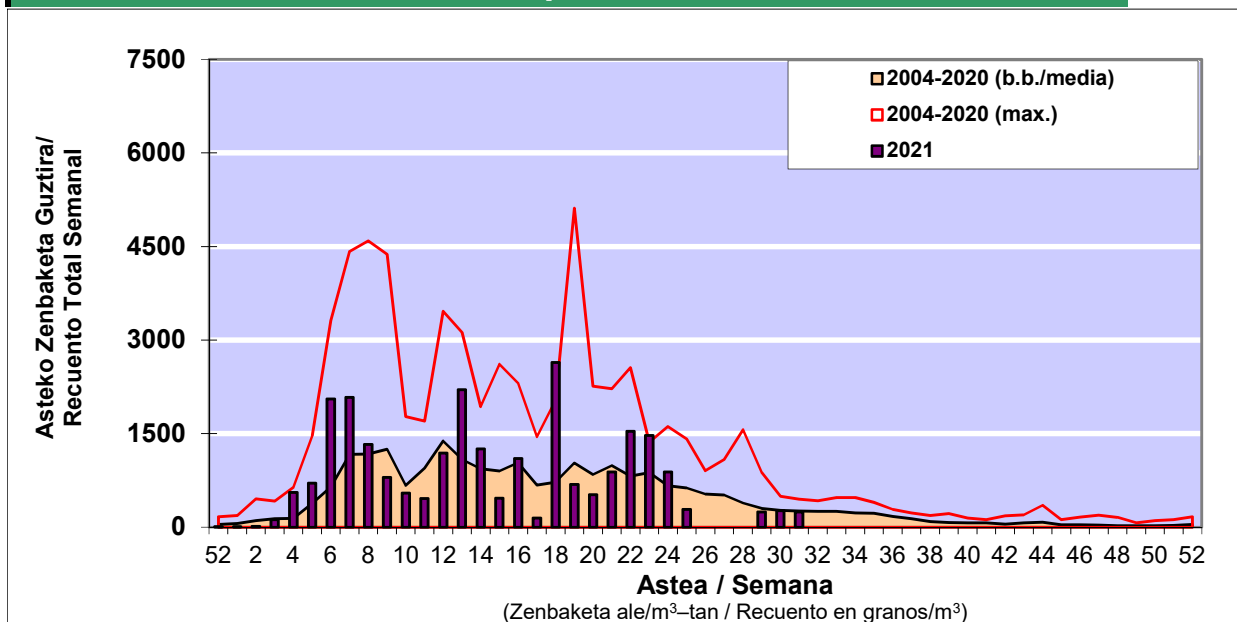

POLEN ZENBAKETA / RECUENTO DE POLEN

Osasun Sailaren Sarea / Red del Departamento de Salud

1. GAUR EGUNGO EGOERA / SITUACIÓN ACTUAL

		Astea/Semana	31
Estazioa / Estación	Bilbo- Bilbao	02/08-08/08	2021

Polen mota interesgarriak / Tipos polínicos de interés	Zuhaitza-Landarea / Árbol- Planta	Egoera / Situación*	Hurrengo asterako joera / Tendencia próxima semana
Castanea	Gaztainondoa/Castaño	Baxua / Bajo	=
E. Alternaria	Alternariaren esporak / Esporas de Alternaria	Baxua / Bajo	=
Gramineae	Graminea/Gramínea	Baxua / Bajo	=
Plantago	Plataina/Llantén	Baxua / Bajo	=
Urticaceas	Asuna-Horma-belarra/Ortiga- Parietaria	Ertaina / Medio	=
Chenopodium/Amarant.	Erobedarra/Cenizo	Baxua / Bajo	=
*Ebaluaketa irizpideak, "Red Española de Aerobiología"-ren arabera / Criterios de evaluación de acuerdo a la Red Española de Aerobiología			

2. ASTEKO ZENBAKETA GUZTIRA / RECUENTO TOTAL SEMANAL

Estazioa / Estación	Bilbo- Bilbao
----------------------------	----------------------

Asteko Zenbaketa Orokorra / Recuento Total Semanal

3. ASTEKO ZENBAKETA / RECUESTO SEMANAL