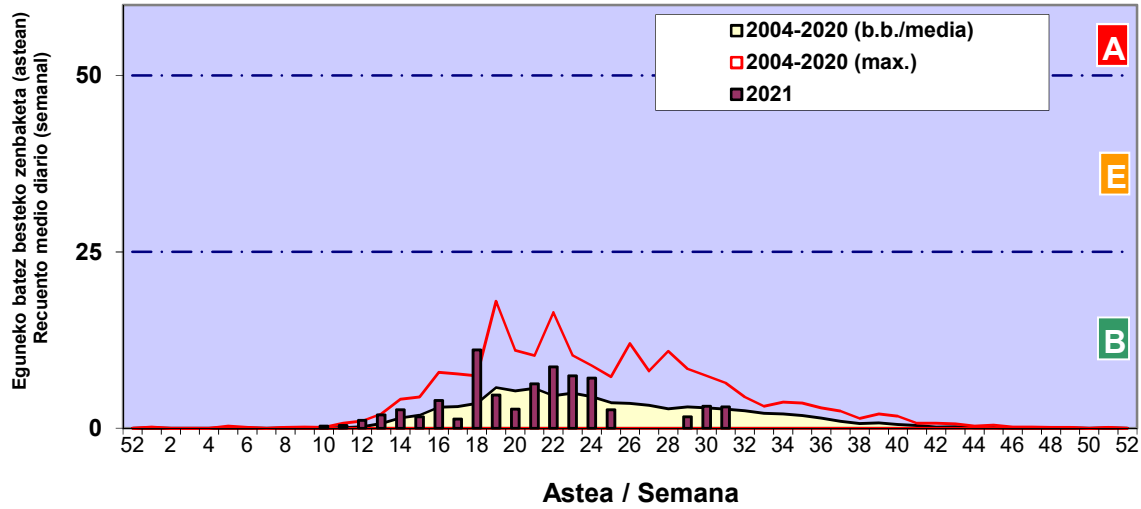

Estazioa / Estación

Bilbo- Bilbao

- Altua/Alto
- Ertaina/Medio
- Baxua/Bajo

PLANTAGO