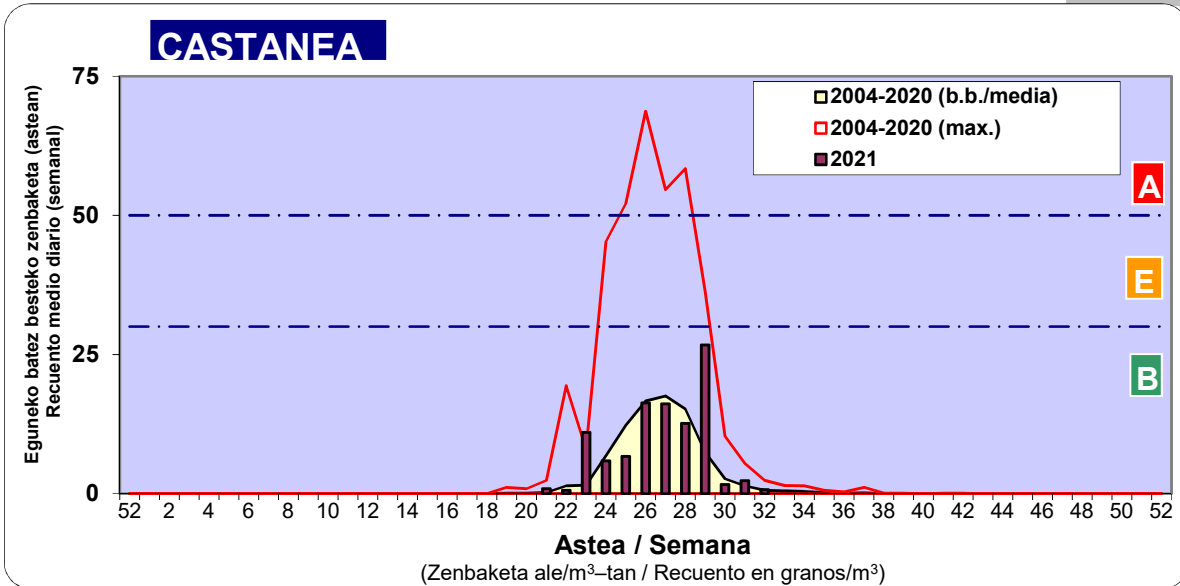

2021

Estazioa / Estación	Vitoria - Gasteiz						Astea/Semana	32
Mota / Tipo	Al / L 9/08/21	As / M 10/08/21	Az / X 11/08/21	Og / J 12/08/21	Or / V 13/08/21	Lr / S 14/08/21	Ig / D 15/08/21	b.b. / media
Acer								0
Foeniculum				3				0
Artemisia	1	1						0
Centaurea								0
Achillea	1	1			1			0
Taraxacum	1		1					0
Alnus								0
Betula								0
Corylus								0
Brassica								0
Sambucus								0
Chenop./Ama		5	10	7	4	4	1	4
Cupres./Taxa	9	1				1		2
Carex		1						0
Ericaceae	2	1	1		1		1	1
Mercurialis				1		1		0
Robinia								0
Castanea	1		1	1	1		1	1
Fagus								0
Quercus	1	1		3	1	1	1	1
Aesculus								0
Juglans								0
Laurus								0
Lilium								0
Magnolia		1						0
Acacia								0
Eucalyptus								0
Fraxinus								0
Ligustrum	1			1	2	1		1
Olea								0
Pinus	1		1	1	1	1		1
Cedrus								0
Plantago	9	7	2	5	5	5	2	5
Platanus								0
Gramineae	9	7	5	2	6	4	1	5
Rosacea								0
Rumex								0
Rhamnus								0
Populus								0
Salix								0
Tamarix								0
Tilia								0
Celtis								0
Ulmus								0
Urticaceae	64	70	45	45	57	33	5	46
Besterik/Otros	4	3	9	2	5	1	1	4
Esp. Alternaria	65	53	54	26	74	30	6	44
Guztira /Total	104	99	75	71	84	52	13	498

Zenbaketa ale/m3 – tan /
Recuento en granos/m3

■ Altua/Alto
■ Ertaina/Medio
■ Baxua/Bajo

4. POLEN MOTA INTERESGARRIAK / TIPOS POLÍNICOS DE INTERÉS

Estazioa / Estación

Vitoria - Gasteiz

- Altua/Alto
- Ertaina/Medio
- Baxua/Bajo

Estazioa / Estación

Vitoria - Gasteiz

- Altua/Alto
- Ertaina/Medio
- Baxua/Bajo

PLANTAGO

URTICA / PARIETARIA

CHENOPODIACEA / AMARANTACEA