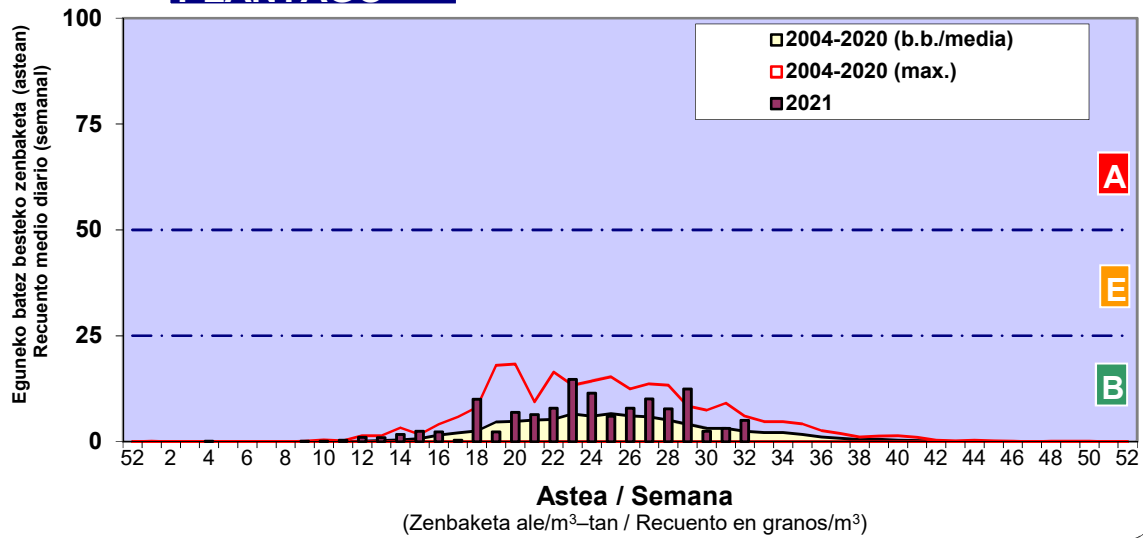

Estazioa / Estación

Vitoria - Gasteiz

- Altua/Alto
- Ertaina/Medio
- Baxua/Bajo

PLANTAGO