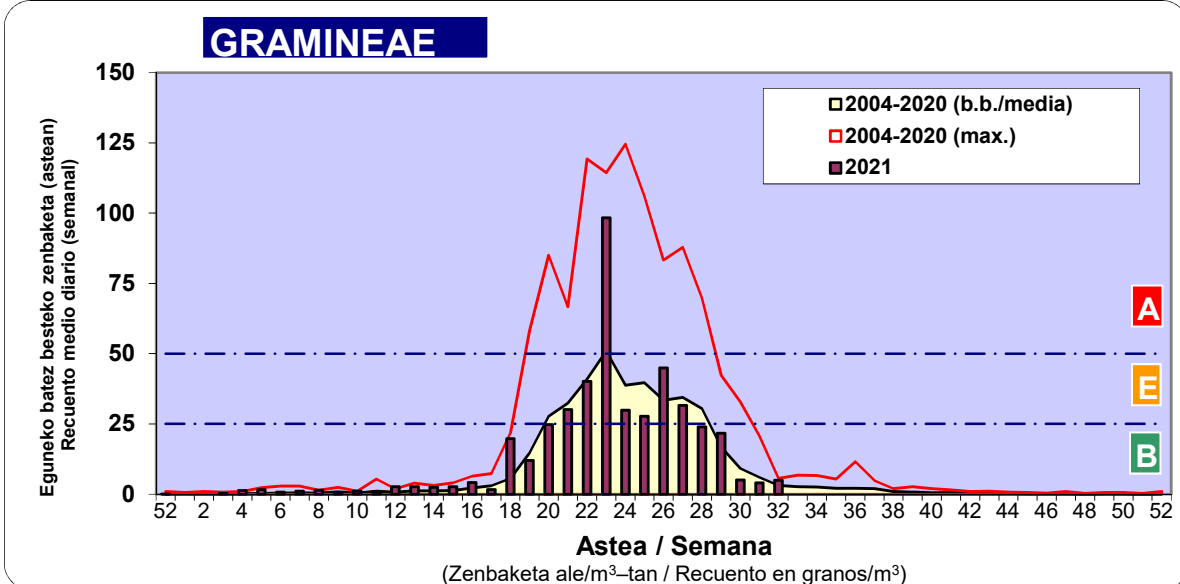

2021

Estazioa / Estación	Vitoria - Gasteiz						Astea/Semana	32
Mota / Tipo	Al / L 9/08/21	As / M 10/08/21	Az / X 11/08/21	Og / J 12/08/21	Or / V 13/08/21	Lr / S 14/08/21	Ig / D 15/08/21	b.b. / media
Acer								0
Foeniculum				3				0
Artemisia	1	1						0
Centaurea								0
Achillea	1	1			1			0
Taraxacum	1		1					0
Alnus								0
Betula								0
Corylus								0
Brassica								0
Sambucus								0
Chenop./Ama		5	10	7	4	4	1	4
Cupres./Taxa	9	1				1		2
Carex		1						0
Ericaceae	2	1	1		1		1	1
Mercurialis				1		1		0
Robinia								0
Castanea	1		1	1	1		1	1
Fagus								0
Quercus	1	1		3	1	1	1	1
Aesculus								0
Juglans								0
Laurus								0
Lilium								0
Magnolia		1						0
Acacia								0
Eucalyptus								0
Fraxinus								0
Ligustrum	1			1	2	1		1
Olea								0
Pinus	1		1	1	1	1		1
Cedrus								0
Plantago	9	7	2	5	5	5	2	5
Platanus								0
Gramineae	9	7	5	2	6	4	1	5
Rosacea								0
Rumex								0
Rhamnus								0
Populus								0
Salix								0
Tamarix								0
Tilia								0
Celtis								0
Ulmus								0
Urticaceae	64	70	45	45	57	33	5	46
Besterik/Otros	4	3	9	2	5	1	1	4
Esp. Alternaria	65	53	54	26	74	30	6	44
Guztira /Total	104	99	75	71	84	52	13	498

Zenbaketa ale/m3 – tan /
Recuento en granos/m3

■ Altua/Alto
■ Ertaina/Medio
■ Baxua/Bajo

4. POLEN MOTA INTERESGARRIAK / TIPOS POLÍNICOS DE INTERÉS

Estazioa / Estación

Vitoria - Gasteiz

- Altua/Alto
- Ertaina/Medio
- Baxua/Bajo