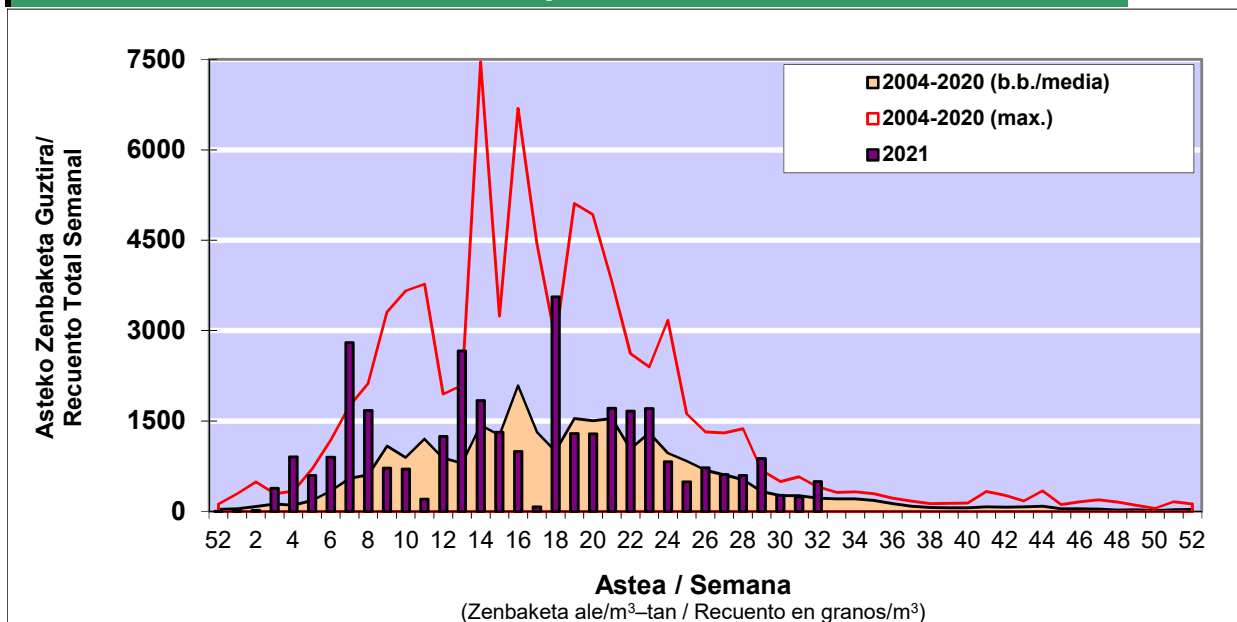

POLEN ZENBAKETA / RECUENTO DE POLEN

Osasun Sailaren Sarea / Red del Departamento de Salud

1. GAUR EGUNGO EGOERA / SITUACIÓN ACTUAL

		Astea/Semana	32
Estazioa / Estación	Vitoria - Gasteiz	09/08-15/08	2021

Polen mota interesgarriak / Tipos polínicos de interés	Zuhaitza-Landarea / Árbol- Planta	Egoera / Situación*	Hurrengo asterako joera / Tendencia próxima semana
Castanea	Gaztainondoa/Castaño	Baxua / Bajo	=
E. Alternaria	Alternariaren esporak / Esporas	Altua / Alto	▼
Gramineae	Graminea/Gramínea	Baxua / Bajo	=
Plantago	Plataina/Llantén	Baxua / Bajo	=
Urticaceas	Asuna-Horma-belarra/Ortiga-Pa	Altua / Alto	▼
Chenopodium/Amarant.	Erobedarra/Cenizo	Baxua / Bajo	=
*Ebaluaketa irizpideak, "Red Española de Aerobiología"-ren arabera / Criterios de evaluación de acuerdo a la Red Española de Aerobiología			

2. ASTEKO ZENBAKETA GUZTIRA / RECUENTO TOTAL SEMANAL

Estazioa / Estación	Vitoria - Gasteiz

Asteko Zenbaketa Orokorra / Recuento Total Semanal