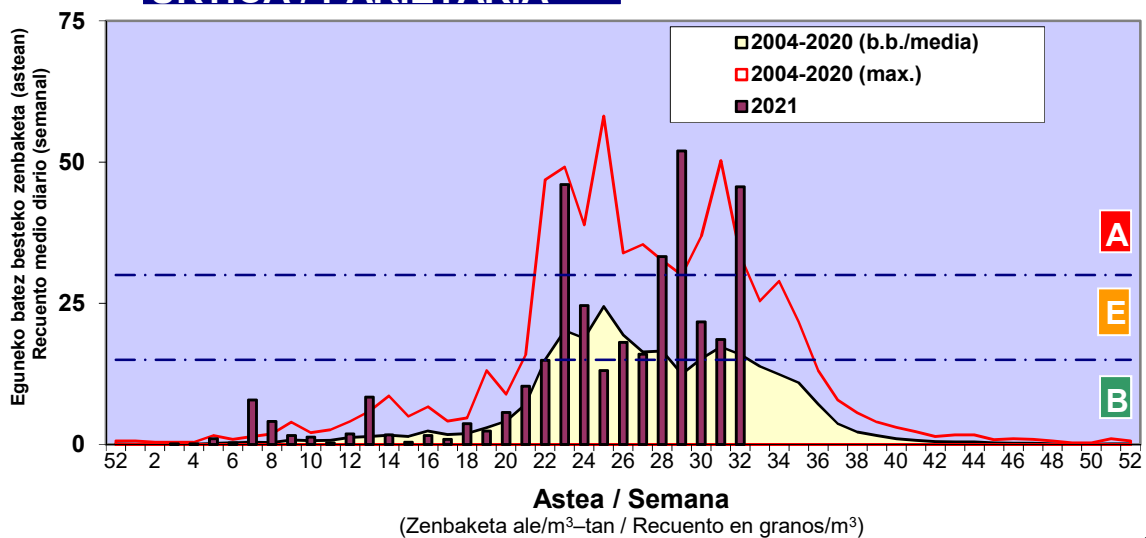

Zenbaketa ale/m3 – tan /
Recuento en granos/m3

■ Altua/Alto
■ Ertaina/Medio
■ Baxua/Bajo

4. POLEN MOTA INTERESGARRIAK / TIPOS POLÍNICOS DE INTERÉS

Estazioa / Estación

Vitoria - Gasteiz

- Altua/Alto
- Ertaina/Medio
- Baxua/Bajo

Estazioa / Estación

Vitoria - Gasteiz

- Altua/Alto
- Ertaina/Medio
- Baxua/Bajo

PLANTAGO

URTICA / PARIETARIA

CHENOPODIACEA / AMARANTACEA