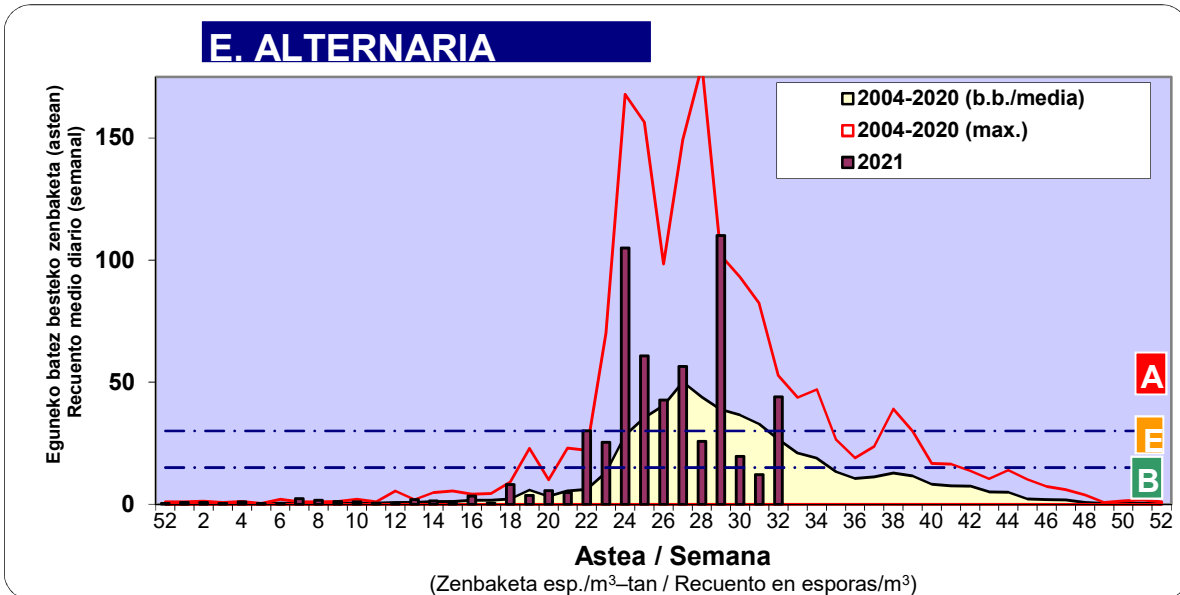

Zenbaketa ale/m3 – tan /
Recuento en granos/m3

■ Altua/Alto
■ Ertaina/Medio
■ Baxua/Bajo

4. POLEN MOTA INTERESGARRIAK / TIPOS POLÍNICOS DE INTERÉS

Estazioa / Estación

Vitoria - Gasteiz

- Altua/Alto
- Ertaina/Medio
- Baxua/Bajo