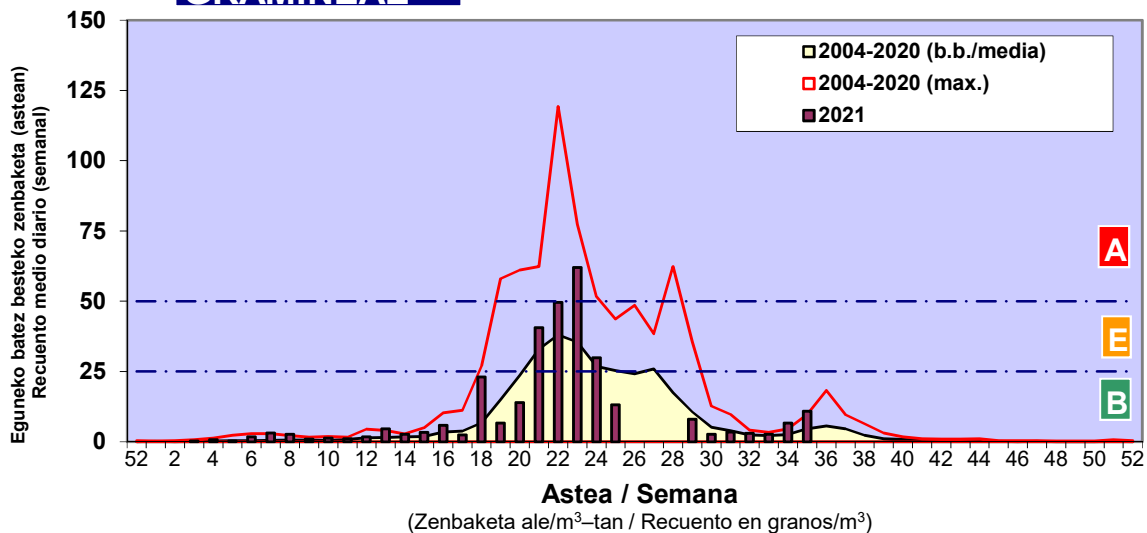

4. POLEN MOTA INTERESGARRIAK / TIPOS POLÍNICOS DE INTERÉS

Estazioa / Estación

Bilbo- Bilbao

■ Altua/Alto
■ Ertaina/Medio
■ Baxua/Bajo

CHENOPODIACEA / AMARANTACEA

E. ALTERNARIA

GRAMINEAE