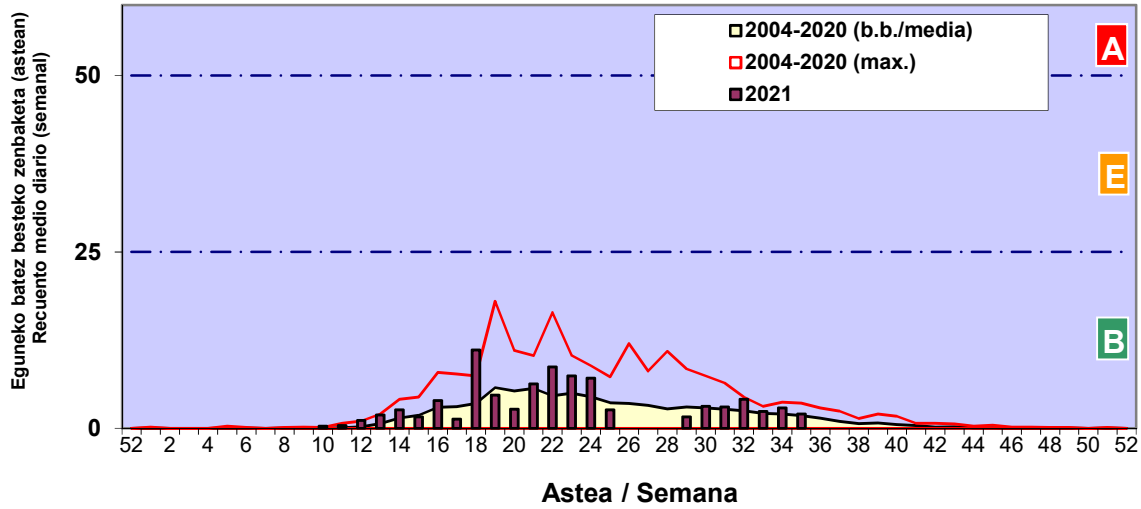

Zenbaketa ale/m3 – tan /
Recuento en granos/m3

■ Altua/Alto
■ Ertaina/Medio
■ Baxua/Bajo

4. POLEN MOTA INTERESGARRIAK / TIPOS POLÍNICOS DE INTERÉS

Estazioa / Estación

Bilbo- Bilbao

■ Altua/Alto
■ Ertaina/Medio
■ Baxua/Bajo

CHENOPODIACEA / AMARANTACEA

E. ALTERNARIA

GRAMINEAE

Estazioa / Estación

Bilbo- Bilbao

- Altua/Alto
- Ertaina/Medio
- Baxua/Bajo

PLANTAGO

URTICA / PARIETARIA