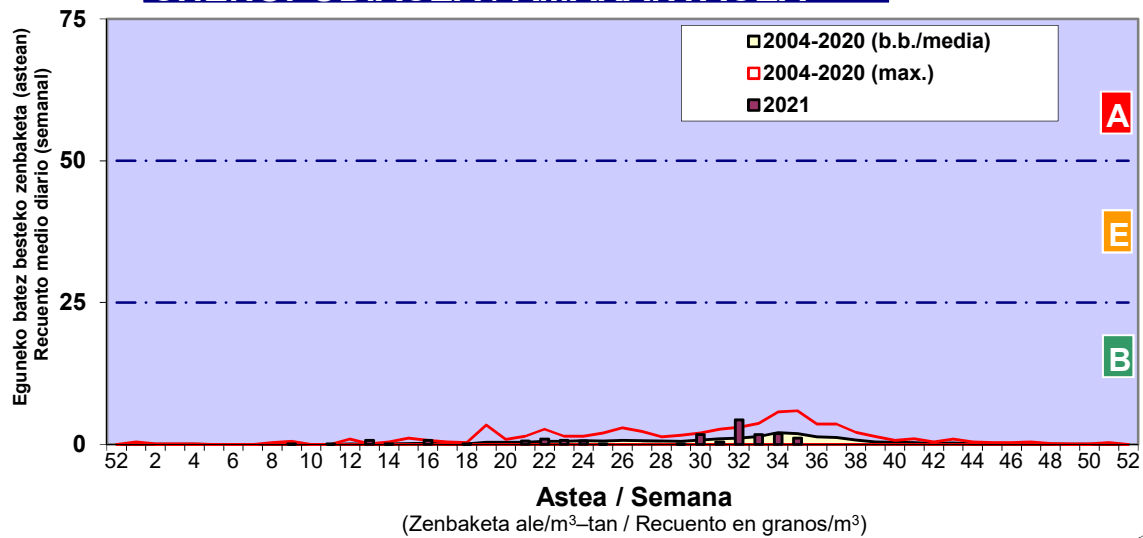

4. POLEN MOTA INTERESGARRIAK / TIPOS POLÍNICOS DE INTERÉS

Estazioa / Estación

Bilbo- Bilbao

■ Altua/Alto
■ Ertaina/Medio
■ Baxua/Bajo

CHENOPODIACEA / AMARANTACEA