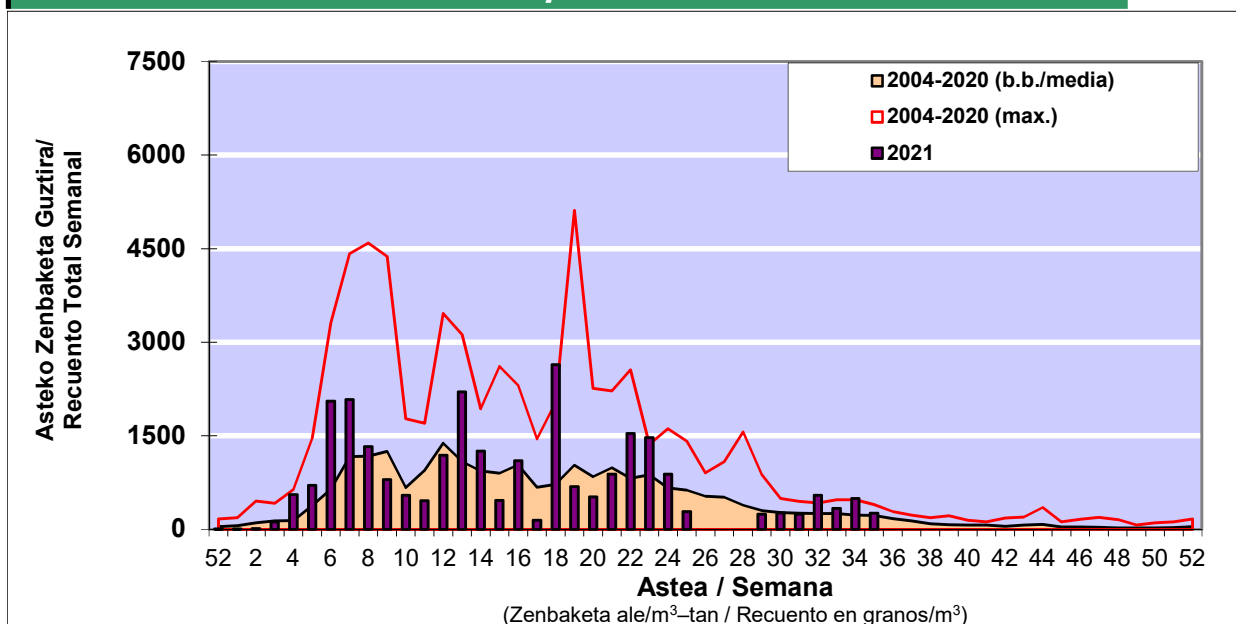

POLEN ZENBAKETA / RECUENTO DE POLEN

Osasun Sailaren Sarea / Red del Departamento de Salud

1. GAUR EGUNGO EGOERA / SITUACIÓN ACTUAL

		Astea/Semana	35
Estazioa / Estación	Bilbo- Bilbao	30/08-05/09	2021

Polen mota interesgarriak / Tipos polínicos de interés	Zuhaitza-Landarea / Árbol-Planta	Egoera / Situación*	Hurrengo asterako joera / Tendencia próxima semana
Chenopodium/Amarant.	Erobedarra/Cenizo	Baxua / Bajo	=
E. Alternaria	Alternariaren esporak / Esporas de Alternaria	Baxua / Bajo	=
Gramineae	Graminea/Gramínea	Baxua / Bajo	=
Plantago	Plataina/Llantén	Baxua / Bajo	=
Urticaceas	Asuna-Horma-belarra/Ortiga-Parietaria	Ertaina / Medio	▼
*Ebaluaketa irizpideak, "Red Española de Aerobiología"-ren arabera / Criterios de evaluación de acuerdo a la Red Española de Aerobiología			

2. ASTEKO ZENBAKETA GUZTIRA / RECUENTO TOTAL SEMANAL

Estazioa / Estación	Bilbo- Bilbao
----------------------------	----------------------

Asteko Zenbaketa Orokorra / Recuento Total Semanal

3. ASTEKO ZENBAKETA / RECUESTO SEMANAL