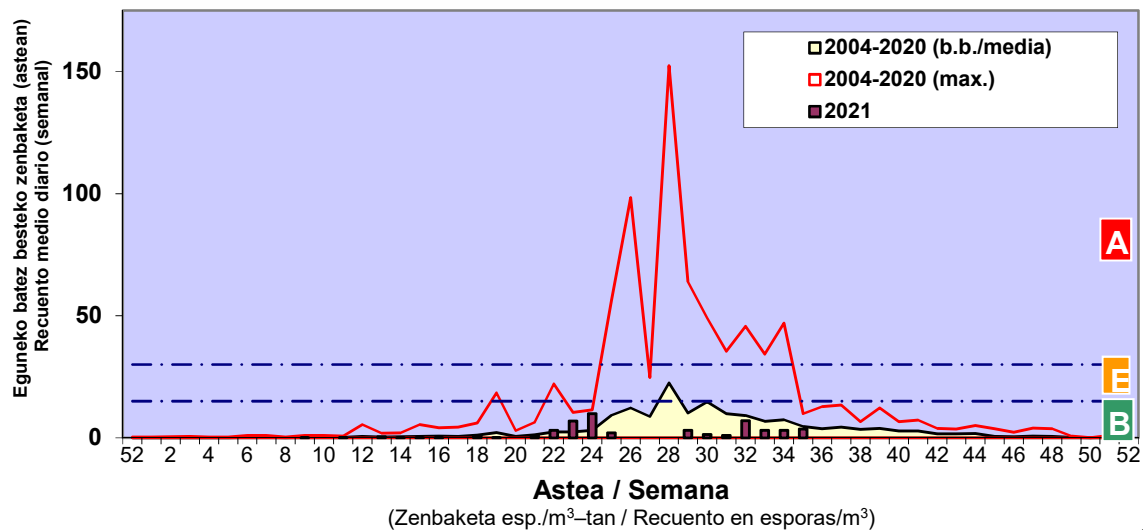

E. ALTERNARIA