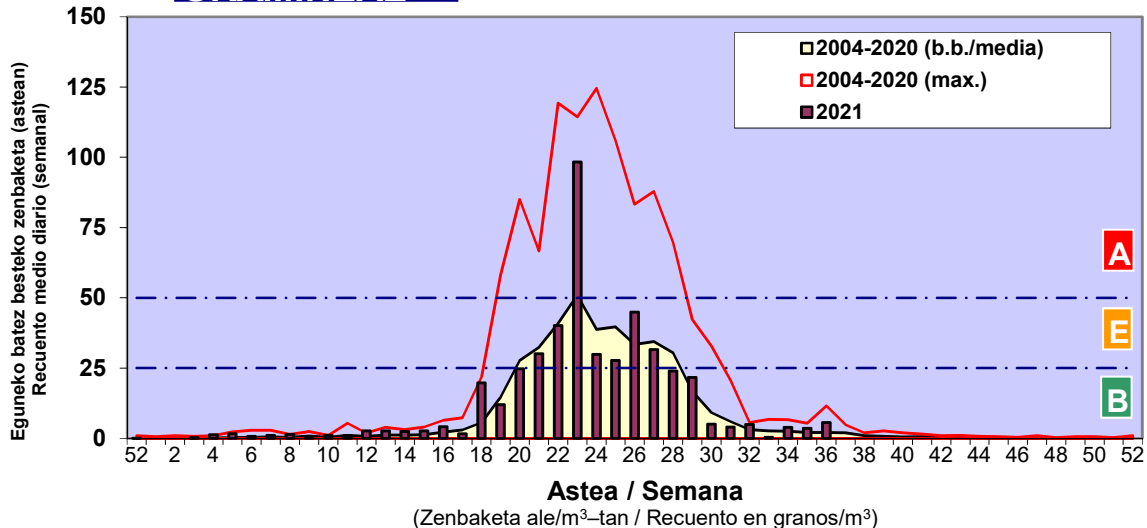

4. POLEN MOTA INTERESGARRIAK / TIPOS POLÍNICOS DE INTERÉS

Estazioa / Estación **Vitoria - Gasteiz**

- Altua/Alto
- Ertaina/Medio
- Baxua/Bajo

CHENOPODIACEA / AMARANTACEA

E. ALTERNARIA

GRAMINEAE