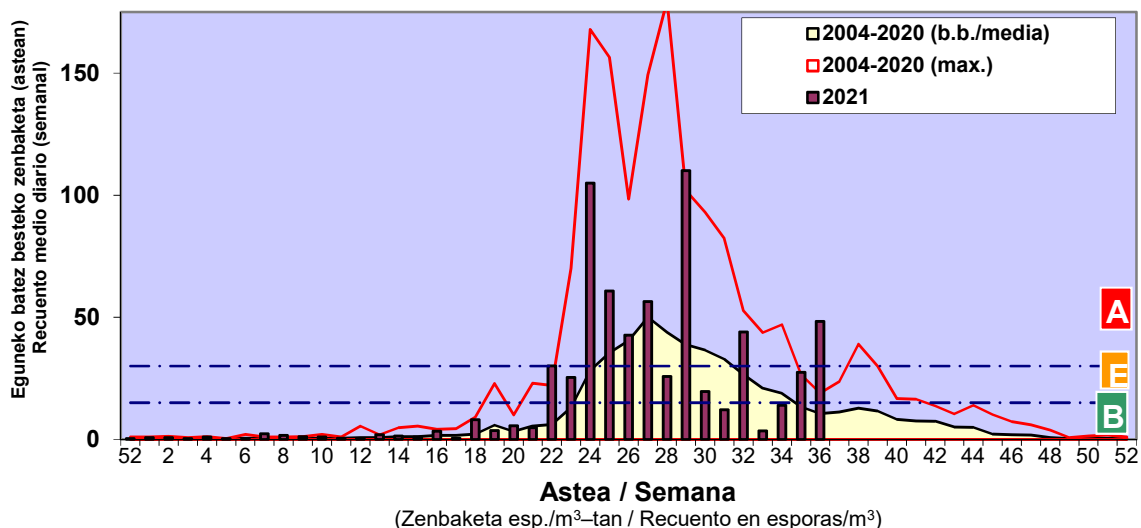

E. ALTERNARIA