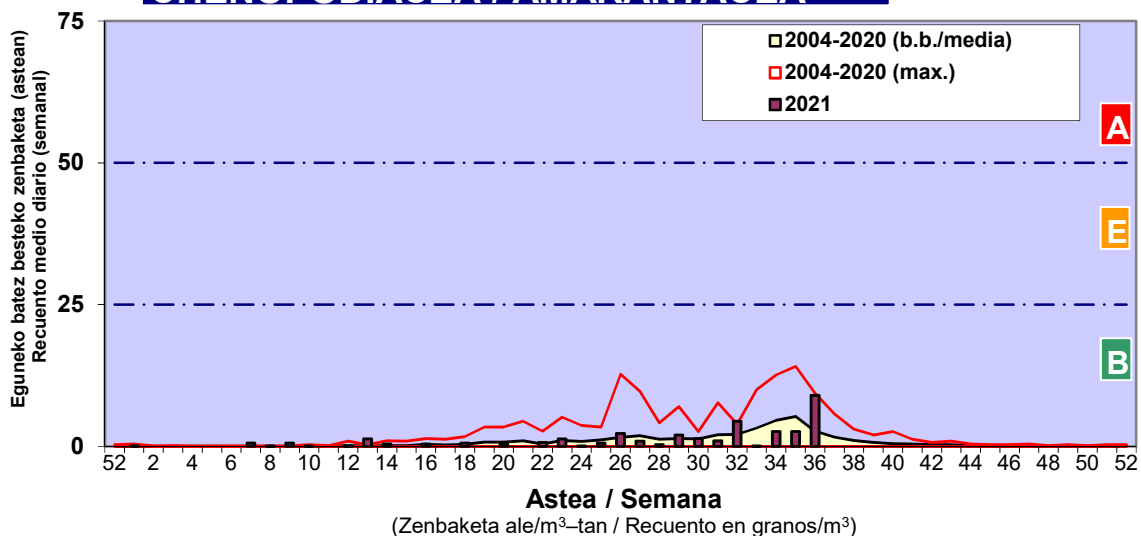

4. POLEN MOTA INTERESGARRIAK / TIPOS POLÍNICOS DE INTERÉS

Estazioa / Estación **Vitoria - Gasteiz**

- Altua/Alto
- Ertaina/Medio
- Baxua/Bajo

CHENOPODIACEA / AMARANTACEA