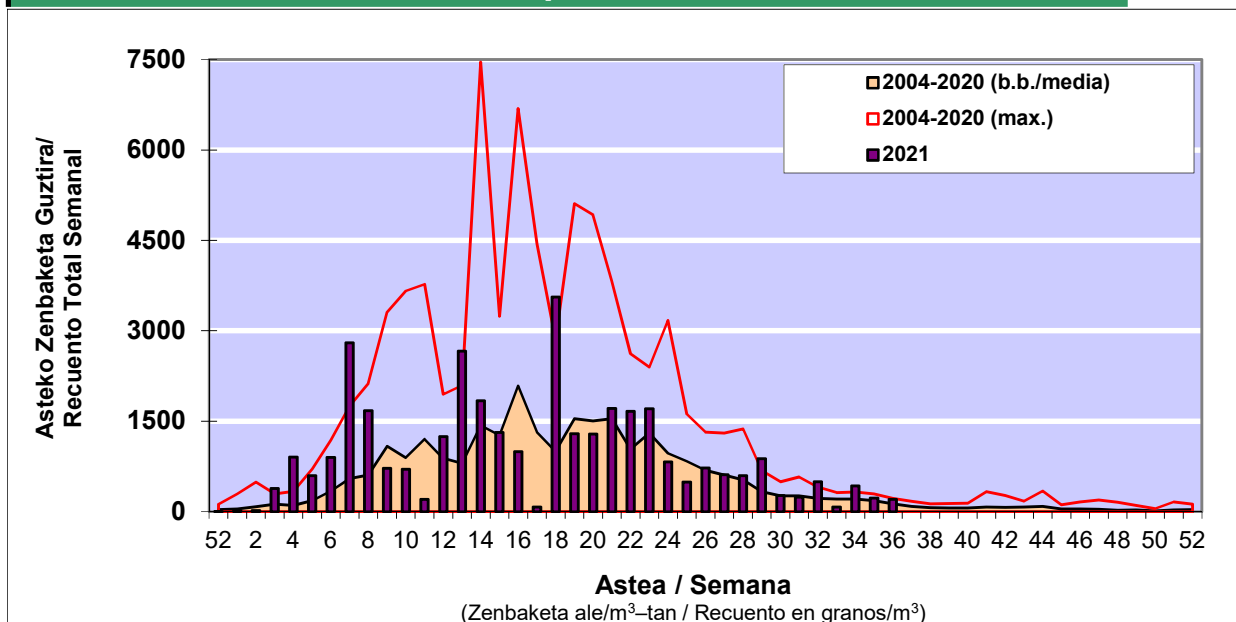

POLEN ZENBAKETA / RECUENTO DE POLEN

Osasun Sailaren Sarea / Red del Departamento de Salud

1. GAUR EGUNGO EGOERA / SITUACIÓN ACTUAL

		Astea/Semana	36
Estazioa / Estación	Vitoria - Gasteiz	06/09-12/09	2021

Polen mota interesgarriak / Tipos polínicos de interés	Zuhaitza-Landarea / Árbol-Planta	Egoera / Situación*	Hurrengo asterako joera / Tendencia próxima semana
Chenopodium/Amarant.	Erobedarra/Cenizo	Baxua / Bajo	=
E. Alternaria	Alternariaren esporak / Esporas	Altua / Alto	▼
Gramineae	Graminea/Gramínea	Baxua / Bajo	=
Urticaceas	Asuna-Horma-belarra/Ortiga-Pa	Baxua / Bajo	=
*Ebaluaketa irizpideak, "Red Española de Aerobiología"-ren arabera / Criterios de evaluación de acuerdo a la Red Española de Aerobiología			

2. ASTEKO ZENBAKETA GUZTIRA / RECUENTO TOTAL SEMANAL

Estazioa / Estación	Vitoria - Gasteiz

Asteko Zenbaketa Orokorra / Recuento Total Semanal