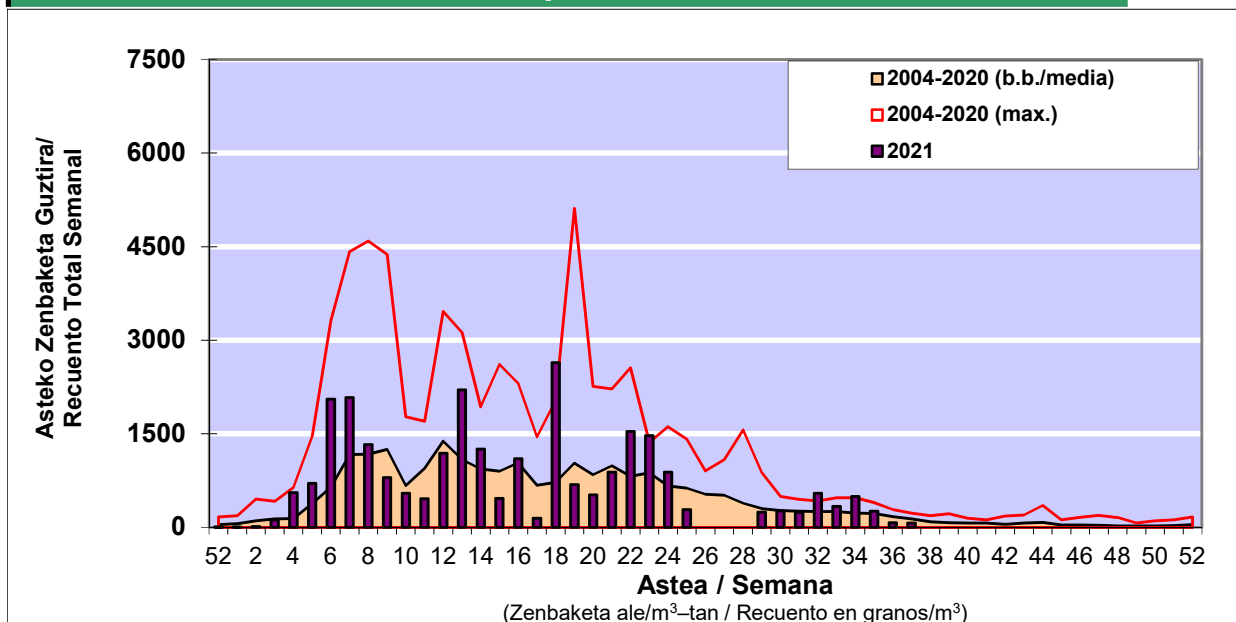

POLEN ZENBAKETA / RECUENTO DE POLEN

Osasun Sailaren Sarea / Red del Departamento de Salud

1. GAUR EGUNGO EGOERA / SITUACIÓN ACTUAL

		Astea/Semana	37
Estazioa / Estación	Bilbo- Bilbao	13/09-19/09	2021

Polen mota interesgarriak / Tipos polínicos de interés	Zuhaitza-Landarea / Árbol-Planta	Egoera / Situación*	Hurrengo asterako joera / Tendencia próxima semana
Urticaceas	Asuna-Horma-belarra/Ortiga-Parietaria	Baxua / Bajo	=
E. Alternaria	Alternariaren esporak / Esporas de Alternaria	Baxua / Bajo	=
Gramineae	Graminea/Gramínea	Baxua / Bajo	=
Plantago	Plataina/Llantén	Baxua / Bajo	=
*Ebaluaketa irizpideak, "Red Española de Aerobiología"-ren arabera / Criterios de evaluación de acuerdo a la Red Española de Aerobiología			

2. ASTEKO ZENBAKETA GUZTIRA / RECUENTO TOTAL SEMANAL

Estazioa / Estación	Bilbo- Bilbao
----------------------------	----------------------

Asteko Zenbaketa Orokorra / Recuento Total Semanal

3. ASTEKO ZENBAKETA / RECUESTO SEMANAL