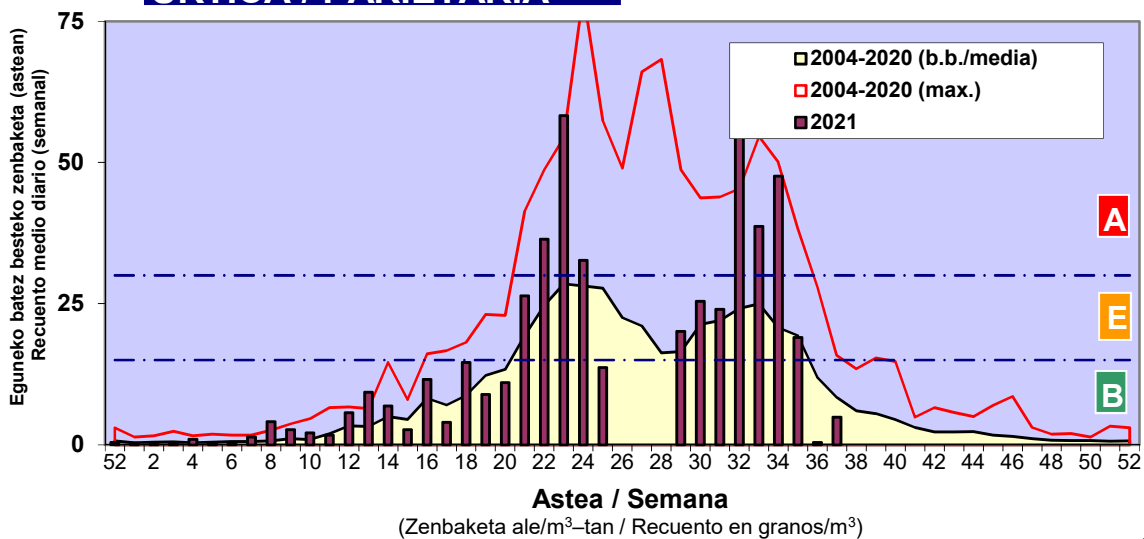

2021

Estazioa / Estación	Bilbo- Bilbao							Astea/Semana	37
Mota / Tipo	Al / L 13/09/21	As / M 14/09/21	Az / X 15/09/21	Og / J 16/09/21	Or / V 17/09/21	Lr / S 18/09/21	Ig / D 19/09/21	b.b. / media	
Acer								0	
Foeniculum								0	
Artemisia								0	
Centaurea								0	
Achillea					1			0	
Taraxacum								0	
Alnus								0	
Betula								0	
Corylus								0	
Brassica								0	
Sambucus								0	
Chenop./Ama			1	1	1	1		1	
Cupres./Taxa								0	
Carex								0	
Ericaceae	1							0	
Mercurialis				1				0	
Robinia								0	
Castanea								0	
Fagus								0	
Quercus								0	
Aesculus								0	
Juglans								0	
Laurus								0	
Lilium								0	
Magnolia								0	
Acacia								0	
Eucalyptus								0	
Fraxinus								0	
Ligustrum								0	
Olea								0	
Pinus	1		1	1	1	1		1	
Cedrus								0	
Plantago				1		1		0	
Platanus								0	
Gramineae	6	1	1	4	4	1	2	3	
Rosacea								0	
Rumex								0	
Rhamnus								0	
Populus								0	
Salix								0	
Tamarix								0	
Tilia	1							0	
Celtis								0	
Ulmus								0	
Urticaceae	2	4	5	8	9	2	4	5	
Besterik/Otros						1		0	
Esp. Alternaria	4	1			2			1	
Guztira /Total	11	5	8	16	16	7	6	69	

Zenbaketa ale/m3 – tan /
Recuento en granos/m3

Altua/Alto
 Ertaina/Medio
 Baxua/Bajo

4. POLEN MOTA INTERESGARRIAK / TIPOS POLÍNICOS DE INTERÉS

Estazioa / Estación

Bilbo- Bilbao

- Altua/Alto
- Ertaina/Medio
- Baxua/Bajo

URTICA / PARIETARIA

E. ALTERNARIA

GRAMINEAE

Estazioa / Estación

Bilbo- Bilbao

- Altua/Alto
- Ertaina/Medio
- Baxua/Bajo

PLANTAGO