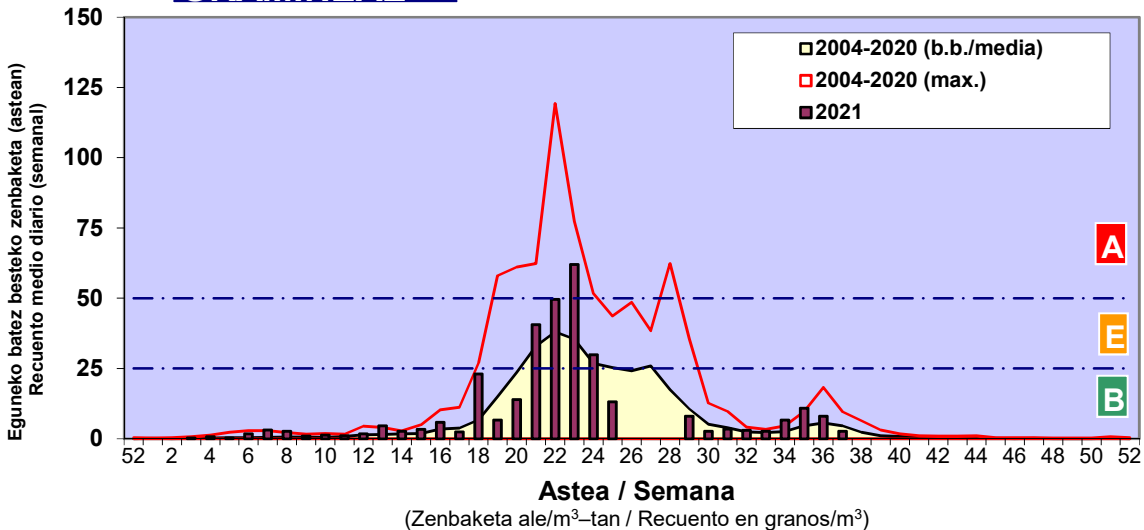

4. POLEN MOTA INTERESGARRIAK / TIPOS POLÍNICOS DE INTERÉS

Estazioa / Estación

Bilbo- Bilbao

- Altua/Alto
- Ertaina/Medio
- Baxua/Bajo

URTICA / PARIETARIA

E. ALTERNARIA

GRAMINEAE