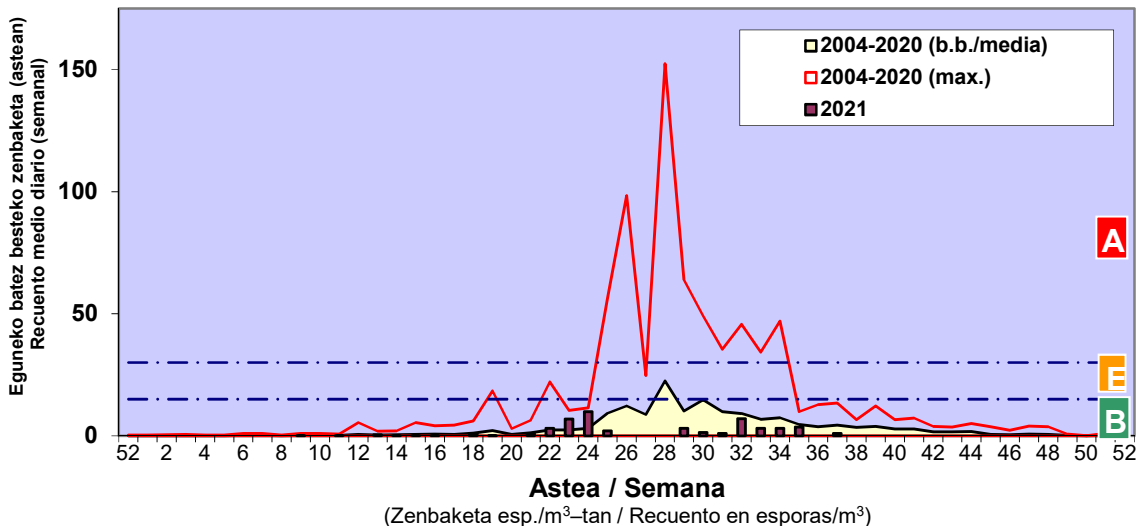

E. ALTERNARIA