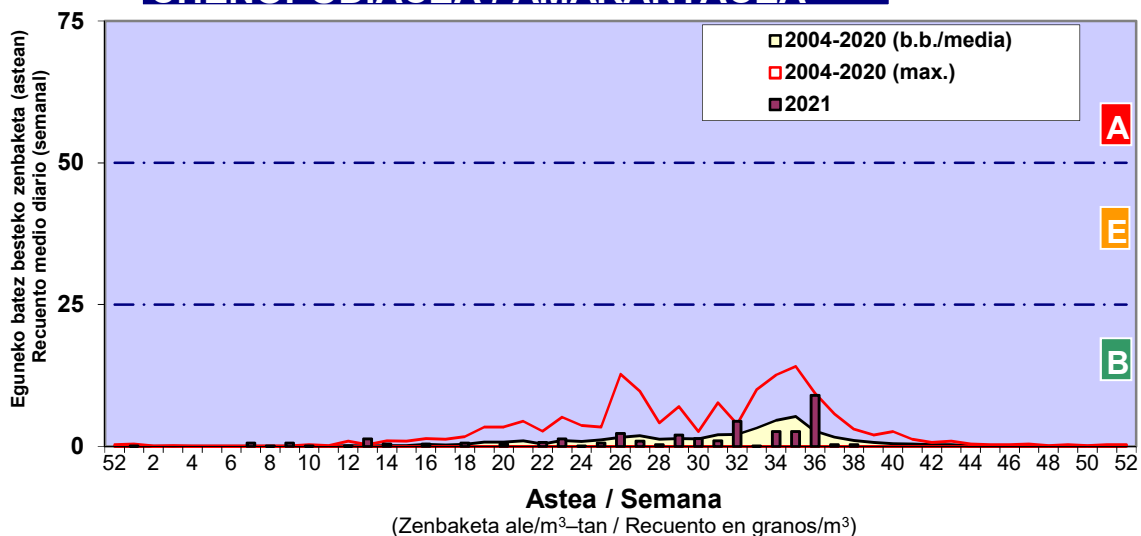

4. POLEN MOTA INTERESGARRIAK / TIPOS POLÍNICOS DE INTERÉS

Estazioa / Estación **Vitoria - Gasteiz**

- Altua/Alto
- Ertaina/Medio
- Baxua/Bajo

CHENOPODIACEA / AMARANTACEA