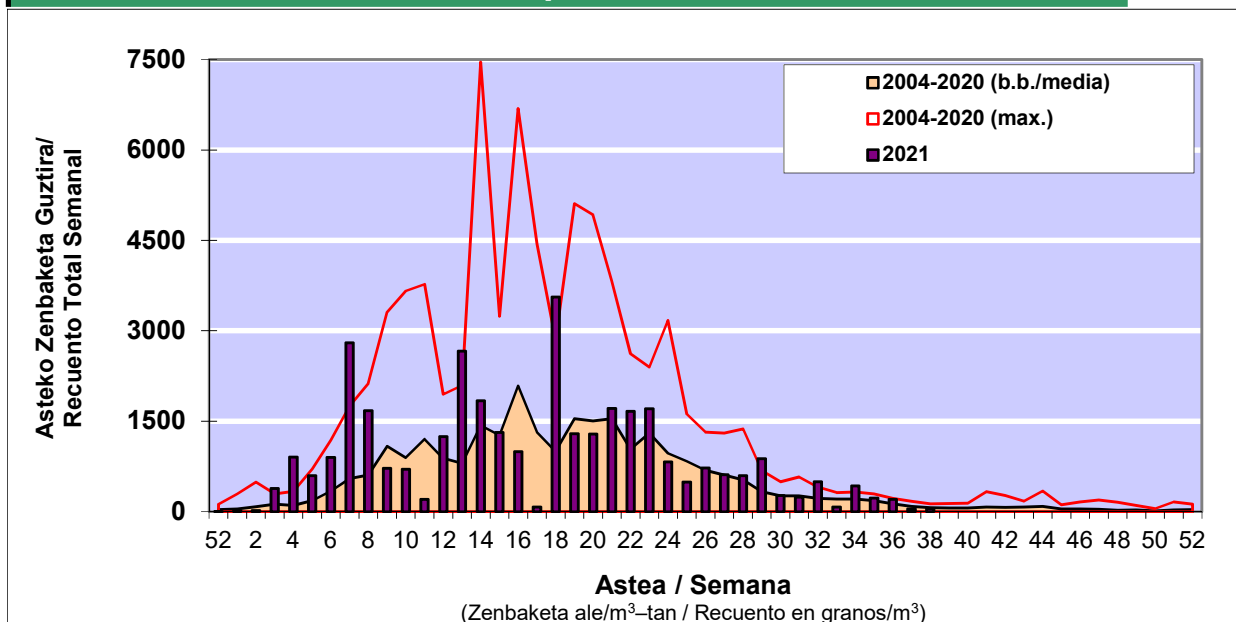

POLEN ZENBAKETA / RECUENTO DE POLEN

Osasun Sailaren Sarea / Red del Departamento de Salud

1. GAUR EGUNGO EGOERA / SITUACIÓN ACTUAL

		Astea/Semana	38
Estazioa / Estación	Vitoria - Gasteiz	20/09-26/09	2021

Polen mota interesgarriak / Tipos polínicos de interés	Zuhaitza-Landarea / Árbol-Planta	Egoera / Situación*	Hurrengo asterako joera / Tendencia próxima semana
Chenopodium/Amarant.	Erobedarra/Cenizo	Baxua / Bajo	=
E. Alternaria	Alternariaren esporak / Esporas	Baxua / Bajo	=
Gramineae	Graminea/Gramínea	Baxua / Bajo	=
Urticaceas	Asuna-Horma-belarra/Ortiga-Pa	Baxua / Bajo	=
*Ebaluaketa irizpideak, "Red Española de Aerobiología"-ren arabera / Criterios de evaluación de acuerdo a la Red Española de Aerobiología			

2. ASTEKO ZENBAKETA GUZTIRA / RECUENTO TOTAL SEMANAL

Estazioa / Estación	Vitoria - Gasteiz

Asteko Zenbaketa Orokorra / Recuento Total Semanal