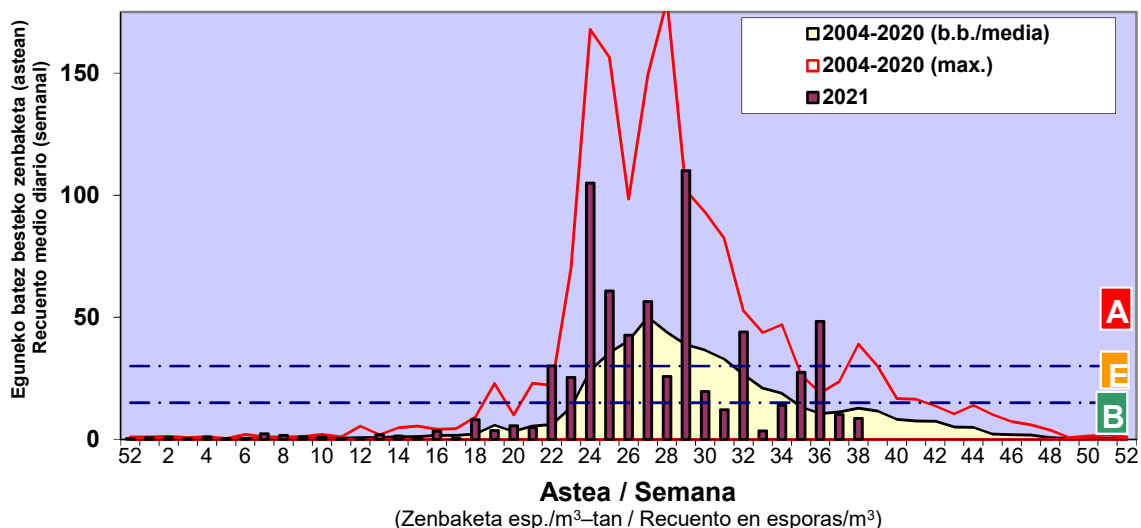

E. ALTERNARIA