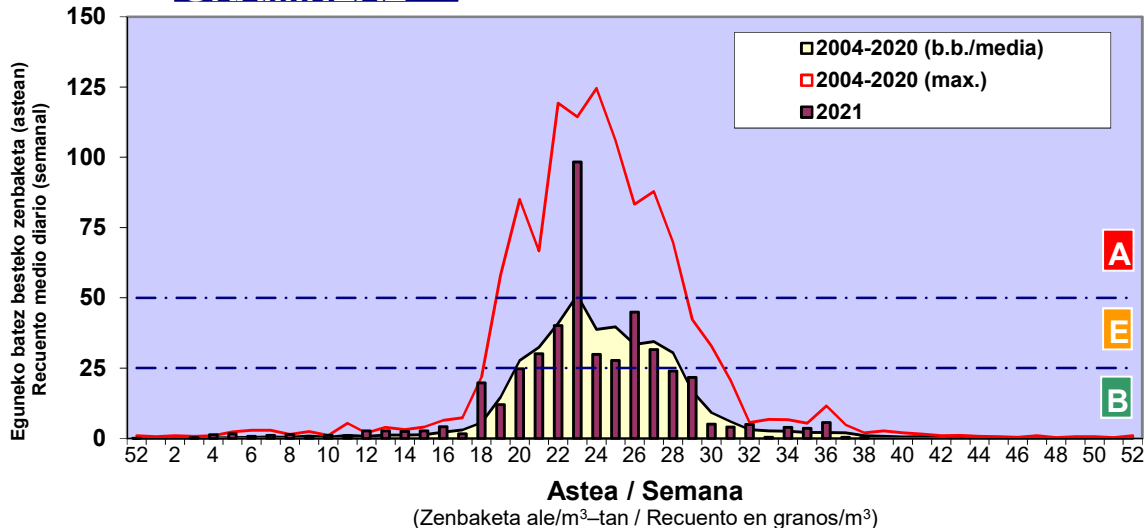

4. POLEN MOTA INTERESGARRIAK / TIPOS POLÍNICOS DE INTERÉS

Estazioa / Estación **Vitoria - Gasteiz**

- Altua/Alto
- Ertaina/Medio
- Baxua/Bajo

CHENOPODIACEA / AMARANTACEA

E. ALTERNARIA

GRAMINEAE