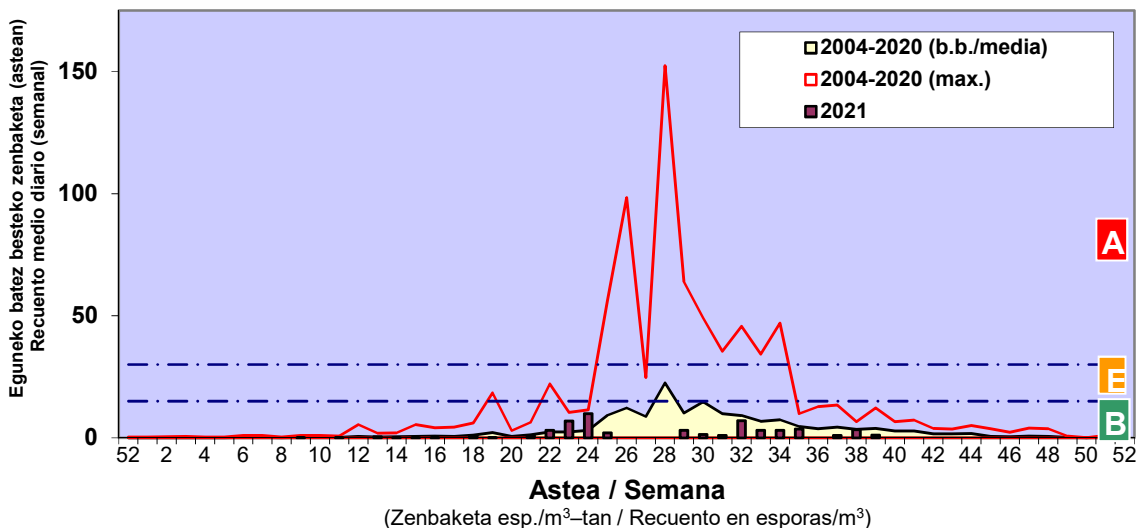

E. ALTERNARIA