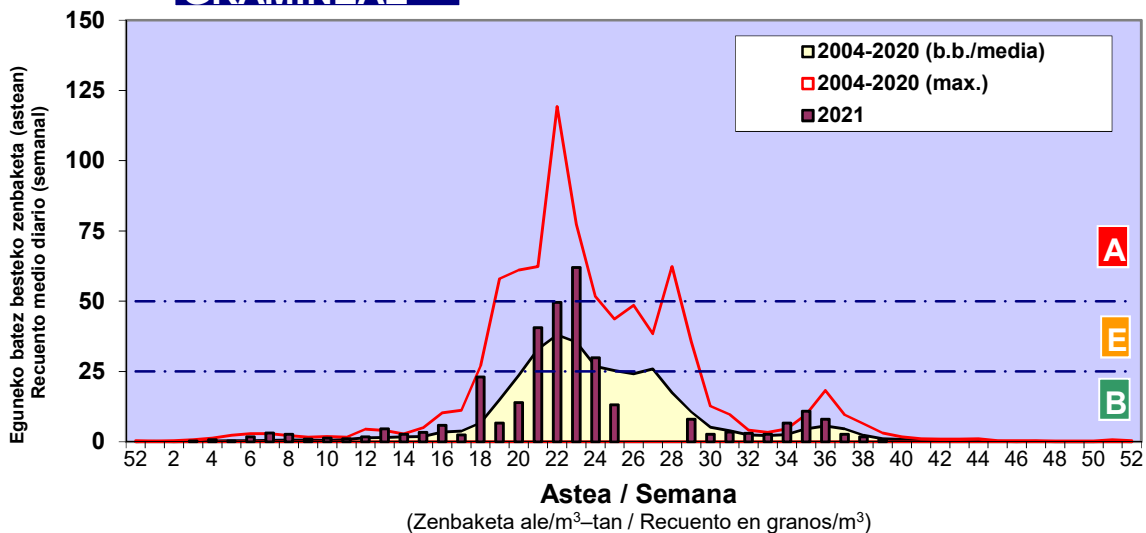

2021

Estazioa / Estación	Bilbo- Bilbao							Astea/Semana	39
Mota / Tipo	Al / L	As / M	Az / X	Og / J	Or / V	Lr / S	Ig / D	b.b. / media	
	27/09/21	28/09/21	29/09/21	30/09/21	1/10/21	2/10/21	3/10/21		
Acer								0	
Foeniculum								0	
Artemisia								0	
Centaurea								0	
Achillea			1		1	1		0	
Taraxacum								0	
Alnus								0	
Betula								0	
Corylus								0	
Brassica								0	
Sambucus								0	
Chenop./Ama	1	1		1	1	2	1	1	
Cupres./Taxa	1	1	1		1	8	1	2	
Carex								0	
Ericaceae								0	
Mercurialis								0	
Robinia								0	
Castanea								0	
Fagus								0	
Quercus							1	0	
Aesculus								0	
Juglans								0	
Laurus								0	
Lilium								0	
Magnolia								0	
Acacia								0	
Eucalyptus							1	0	
Fraxinus								0	
Ligustrum								0	
Olea								0	
Pinus		2	1			1		1	
Cedrus	1			1		1		0	
Plantago	1	2		1	2	1		1	
Platanus								0	
Gramineae	1					2	2	1	
Rosacea								0	
Rumex					1			0	
Rhamnus								0	
Populus								0	
Salix								0	
Tamarix								0	
Tilia						2		0	
Celtis								0	
Ulmus								0	
Urticaceae	3	13	7	6	25	6	2	9	
Besterik/Otros		1		1	1	3		1	
Esp. Alternaria	1	1	1		2	3		1	
Guztira /Total	8	20	10	10	32	27	8	115	

Zenbaketa ale/m3 – tan /
Recuento en granos/m3

Altua/Alto
 Ertaina/Medio
 Baxua/Bajo

4. POLEN MOTA INTERESGARRIAK / TIPOS POLÍNICOS DE INTERÉS

Estazioa / Estación

Bilbo- Bilbao

- Altua/Alto
- Ertaina/Medio
- Baxua/Bajo

URTICA / PARIETARIA

E. ALTERNARIA

GRAMINEAE

Estazioa / Estación

Bilbo- Bilbao

■ Altua/Alto
■ Ertaina/Medio
■ Baxua/Bajo

PLANTAGO