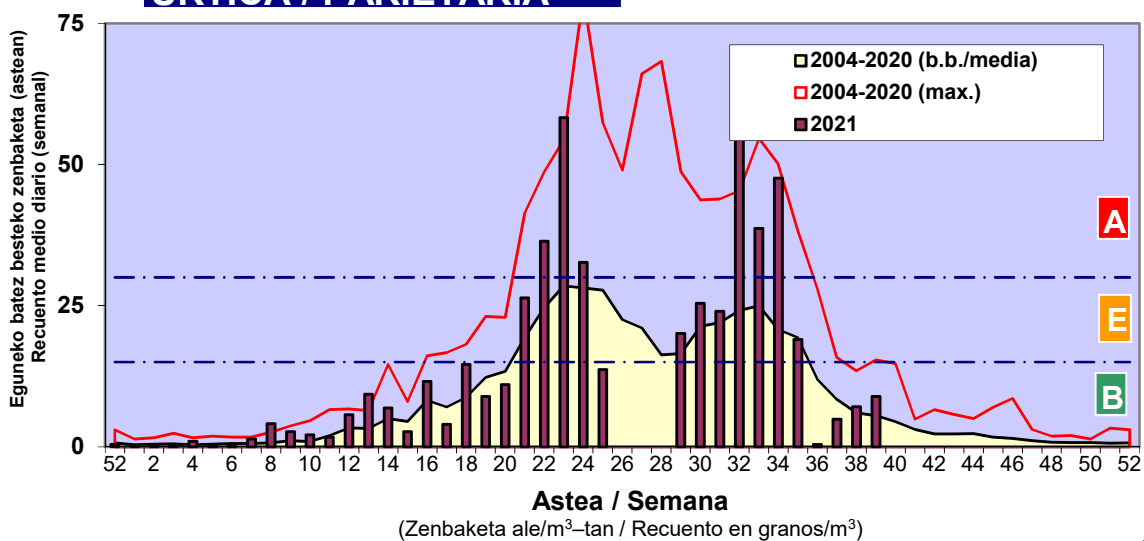

2021

Estazioa / Estación	Bilbo- Bilbao							Astea/Semana	39
Mota / Tipo	Al / L	As / M	Az / X	Og / J	Or / V	Lr / S	Ig / D	b.b. / media	
	27/09/21	28/09/21	29/09/21	30/09/21	1/10/21	2/10/21	3/10/21		
Acer								0	
Foeniculum								0	
Artemisia								0	
Centaurea								0	
Achillea			1		1	1		0	
Taraxacum								0	
Alnus								0	
Betula								0	
Corylus								0	
Brassica								0	
Sambucus								0	
Chenop./Ama	1	1		1	1	2	1	1	
Cupres./Taxa	1	1	1		1	8	1	2	
Carex								0	
Ericaceae								0	
Mercurialis								0	
Robinia								0	
Castanea								0	
Fagus								0	
Quercus							1	0	
Aesculus								0	
Juglans								0	
Laurus								0	
Lilium								0	
Magnolia								0	
Acacia								0	
Eucalyptus							1	0	
Fraxinus								0	
Ligustrum								0	
Olea								0	
Pinus		2	1			1		1	
Cedrus	1			1		1		0	
Plantago	1	2		1	2	1		1	
Platanus								0	
Gramineae	1					2	2	1	
Rosacea								0	
Rumex					1			0	
Rhamnus								0	
Populus								0	
Salix								0	
Tamarix								0	
Tilia						2		0	
Celtis								0	
Ulmus								0	
Urticaceae	3	13	7	6	25	6	2	9	
Besterik/Otros		1		1	1	3		1	
Esp. Alternaria	1	1	1		2	3		1	
Guztira /Total	8	20	10	10	32	27	8	115	

Zenbaketa ale/m3 – tan /
Recuento en granos/m3

Altua/Alto
 Ertaina/Medio
 Baxua/Bajo

4. POLEN MOTA INTERESGARRIAK / TIPOS POLÍNICOS DE INTERÉS

Estazioa / Estación

Bilbo- Bilbao

- Altua/Alto
- Ertaina/Medio
- Baxua/Bajo

URTICA / PARIETARIA

E. ALTERNARIA

GRAMINEAE

Estazioa / Estación

Bilbo- Bilbao

■ Altua/Alto
■ Ertaina/Medio
■ Baxua/Bajo

PLANTAGO