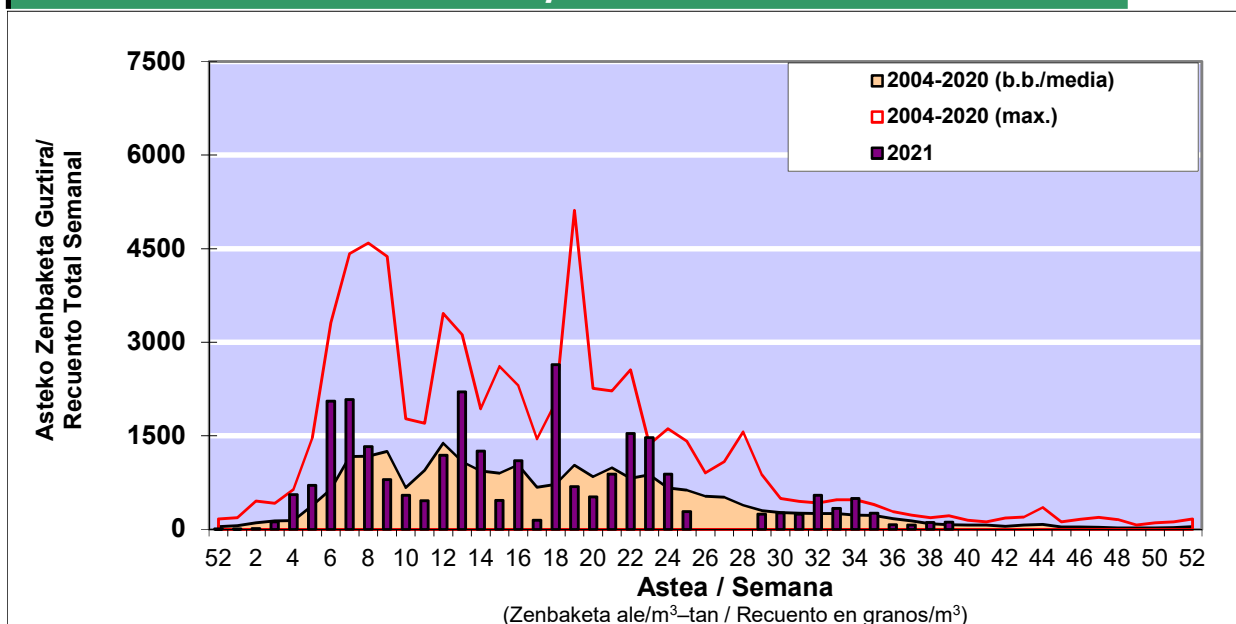

POLEN ZENBAKETA / RECUENTO DE POLEN

Osasun Sailaren Sarea / Red del Departamento de Salud

1. GAUR EGUNGO EGOERA / SITUACIÓN ACTUAL

		Astea/Semana	39
Estazioa / Estación	Bilbo- Bilbao	27/09-03/10	2021

Polen mota interesgarriak / Tipos polínicos de interés	Zuhaitza-Landarea / Árbol-Planta	Egoera / Situación*	Hurrengo asterako joera / Tendencia próxima semana
Urticaceae	Asuna-Horma-belarra/Ortiga-Parietaria	Baxua / Bajo	=
E. Alternaria	Alternariaren esporak / Esporas de Alternaria	Baxua / Bajo	=
Gramineae	Graminea/Gramínea	Baxua / Bajo	=
Plantago	Plataina/Llantén	Baxua / Bajo	=
*Ebaluaketa irizpideak, "Red Española de Aerobiología"-ren arabera / Criterios de evaluación de acuerdo a la Red Española de Aerobiología			

2. ASTEKO ZENBAKETA GUZTIRA / RECUENTO TOTAL SEMANAL

Estazioa / Estación	Bilbo- Bilbao
----------------------------	----------------------

Asteko Zenbaketa Orokorra / Recuento Total Semanal

3. ASTEKO ZENBAKETA / RECUESTO SEMANAL