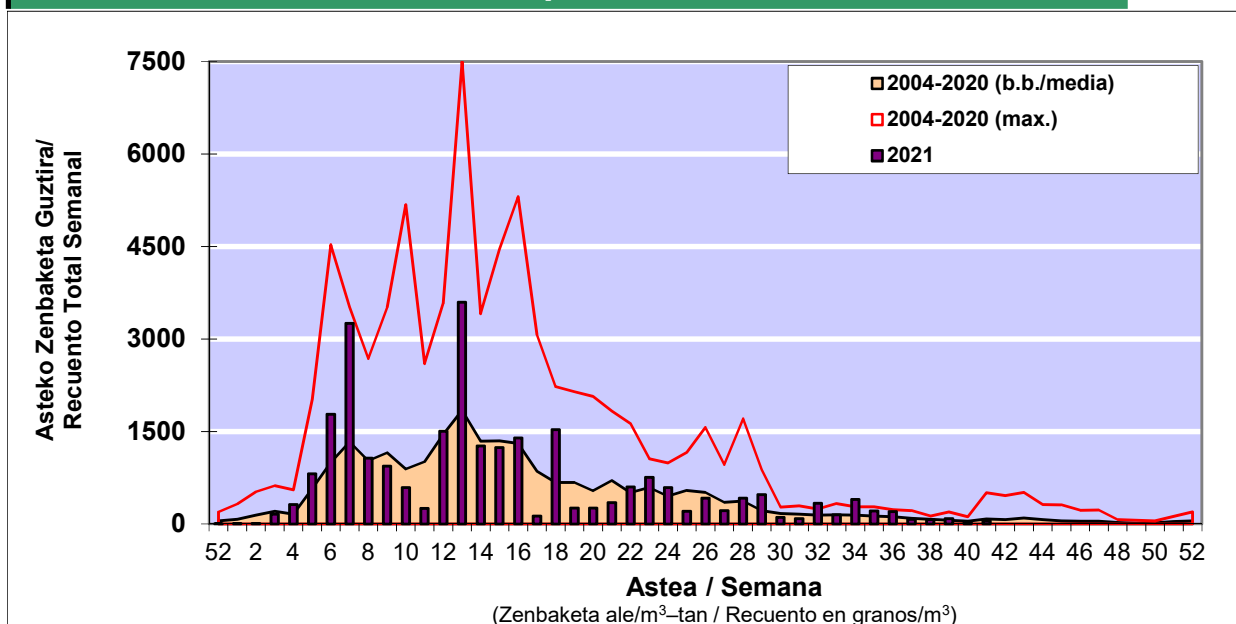

POLEN ZENBAKETA / RECUENTO DE POLEN

Osasun Sailaren Sarea / Red del Departamento de Salud

1. GAUR EGUNGO EGOERA / SITUACIÓN ACTUAL

		Astea/Semana	41
Estazioa / Estación	Donostia- San Sebastián	11/10-17/10	2021

Polen mota interesgarriak / Tipos polínicos de interés	Zuhaitza-Landarea / Árbol-Planta	Egoera / Situación*	Hurrengo asterako joera / Tendencia próxima semana
E. Alternaria	Alternariaren esporak / Esporas de Alternaria	Baxua / Bajo	=
Urticaceas	Asuna-Horma-belarra/Ortiga-Parietaria	Baxua / Bajo	=
Cupresaceas /Taxaceas	Altzifrea-Hagina/Ciprés-Tejo	Baxua / Bajo	=
*Ebaluaketa irizpideak, "Red Española de Aerobiología"-ren arabera / Criterios de evaluación de acuerdo a la Red Española de Aerobiología			

2. ASTEKO ZENBAKETA GUZTIRA / RECUENTO TOTAL SEMANAL

Estazioa / Estación	Donostia- San Sebastián

Asteako Zenbaketa Orokorra / Recuento Total Semanal