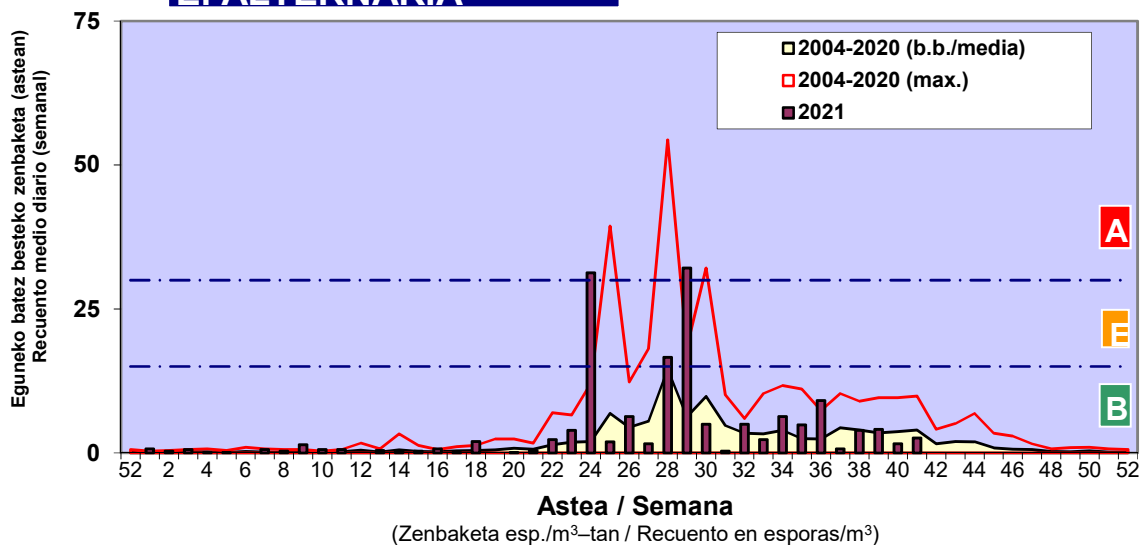

3. ASTEKO ZENBAKETA / RECuento SEMANAL

2021

Estazioa / Estación	Donostia- San Sebastián							Astea/Semana	41
Mota / Tipo	Al / L	As / M	Az / X	Og / J	Or / V	Lr / S	Ig / D	b.b. / media	
	11/10/21	12/10/21	13/10/21	14/10/21	15/10/21	16/10/21	17/10/21		
Acer								0	
Foeniculum								0	
Artemisia					1			0	
Centaurea								0	
Achillea								0	
Taraxacum								0	
Alnus								0	
Betula								0	
Corylus								0	
Brassica								0	
Sambucus								0	
Chenop./Ama								0	
Cupres./Taxa			1	5	4	1	1	2	
Carex			1	1				0	
Ericaceae	1							0	
Mercurialis							2	0	
Robinia								0	
Castanea			1	1				0	
Fagus								0	
Quercus								0	
Aesculus								0	
Juglans								0	
Laurus								0	
Lilium								0	
Magnolia								0	
Acacia								0	
Eucalyptus								0	
Fraxinus								0	
Ligustrum								0	
Olea								0	
Pinus								0	
Cedrus			1				2	0	
Plantago					1			0	
Platanus								0	
Gramineae			1	1	1	1	1	1	
Rosacea								0	
Rumex								0	
Rhamnus								0	
Populus								0	
Salix								0	
Tamarix								0	
Tilia								0	
Celtis								0	
Ulmus								0	
Urticaceae			1	4	1	1	4	2	
Besterik/Otros			2	1	1	1	4	1	
Esp. Alternaria	1	1	5	4	6	1		3	
Guztira /Total	1	0	8	13	9	4	14	49	

Zenbaketa ale/m3 – tan /
Recuento en granos/m3

■ Altua/Alto
■ Ertaina/Medio
■ Baxua/Bajo

4. POLEN MOTA INTERESGARRIAK / TIPOS POLÍNICOS DE INTERÉS

Estazioa / Estación Donostia- San Sebastián

- Altua/Alto
- Ertaina/Medio
- Baxua/Bajo

E. ALTERNARIA

URTICA / PARIETARIA

CUPRESACEA / TAXACEA