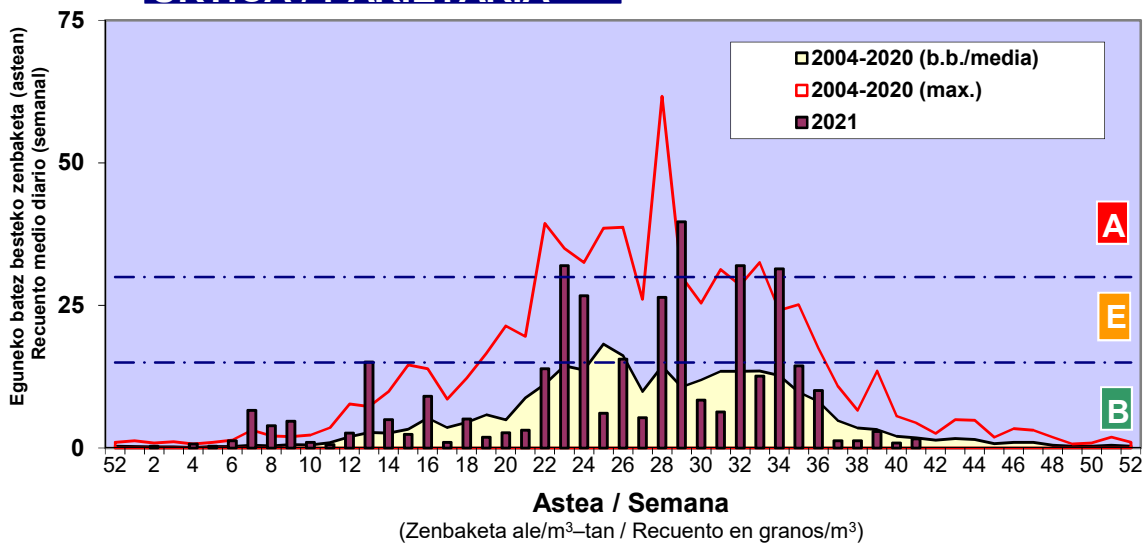

3. ASTEKO ZENBAKETA / RECuento SEMANAL

2021

Estazioa / Estación	Donostia- San Sebastián							Astea/Semana	41
Mota / Tipo	Al / L	As / M	Az / X	Og / J	Or / V	Lr / S	Ig / D	b.b. / media	
	11/10/21	12/10/21	13/10/21	14/10/21	15/10/21	16/10/21	17/10/21		
Acer								0	
Foeniculum								0	
Artemisia					1			0	
Centaurea								0	
Achillea								0	
Taraxacum								0	
Alnus								0	
Betula								0	
Corylus								0	
Brassica								0	
Sambucus								0	
Chenop./Ama								0	
Cupres./Taxa			1	5	4	1	1	2	
Carex			1	1				0	
Ericaceae	1							0	
Mercurialis							2	0	
Robinia								0	
Castanea			1	1				0	
Fagus								0	
Quercus								0	
Aesculus								0	
Juglans								0	
Laurus								0	
Lilium								0	
Magnolia								0	
Acacia								0	
Eucalyptus								0	
Fraxinus								0	
Ligustrum								0	
Olea								0	
Pinus								0	
Cedrus			1				2	0	
Plantago					1			0	
Platanus								0	
Gramineae			1	1	1	1	1	1	
Rosacea								0	
Rumex								0	
Rhamnus								0	
Populus								0	
Salix								0	
Tamarix								0	
Tilia								0	
Celtis								0	
Ulmus								0	
Urticaceae			1	4	1	1	4	2	
Besterik/Otros			2	1	1	1	4	1	
Esp. Alternaria	1	1	5	4	6	1		3	
Guztira /Total	1	0	8	13	9	4	14	49	

Zenbaketa ale/m3 – tan /
Recuento en granos/m3

■ Altua/Alto
■ Ertaina/Medio
■ Baxua/Bajo

4. POLEN MOTA INTERESGARRIAK / TIPOS POLÍNICOS DE INTERÉS

Estazioa / Estación Donostia- San Sebastián

- Altua/Alto
- Ertaina/Medio
- Baxua/Bajo

E. ALTERNARIA

URTICA / PARIETARIA

CUPRESACEA / TAXACEA