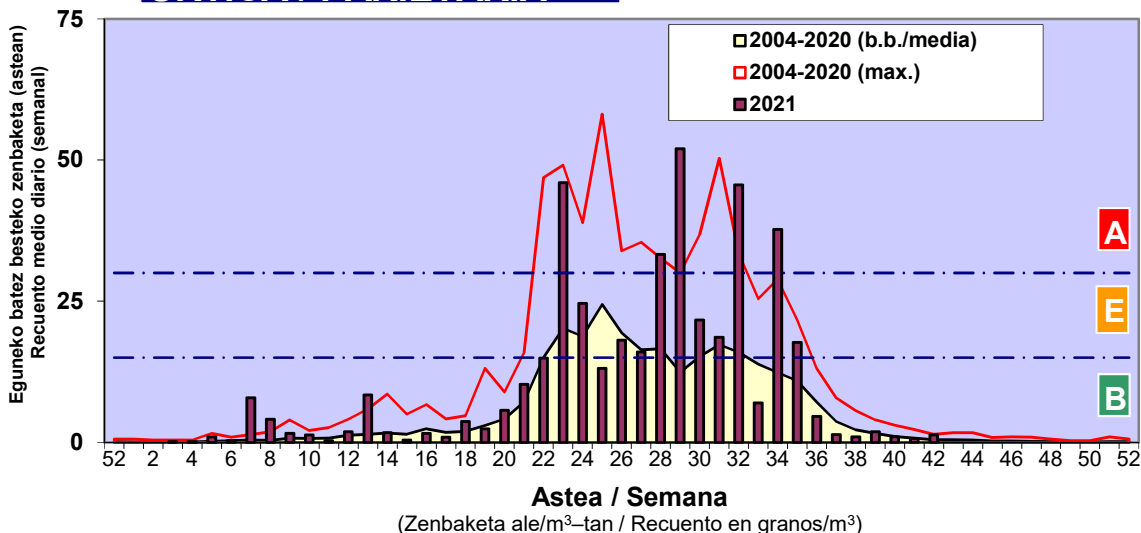

2021

Estazioa / Estación	Vitoria - Gasteiz						Astea/Semana	42
Mota / Tipo	Al / L 18/10/21	As / M 19/10/21	Az / X 20/10/21	Og / J 21/10/21	Or / V 22/10/21	Lr / S 23/10/21	Ig / D 24/10/21	b.b. / media
Acer								0
Foeniculum			1					0
Artemisia		1						0
Centaurea								0
Achillea	1	1						0
Taraxacum								0
Alnus								0
Betula								0
Corylus								0
Brassica		1						0
Sambucus								0
Chenop./Ama		1						0
Cupres./Taxa	23	92	49	1	1		10	25
Carex								0
Ericaceae		1						0
Mercurialis	1	3	1	1				1
Robinia								0
Castanea								0
Fagus								0
Quercus			1					0
Aesculus								0
Juglans								0
Laurus								0
Lilium								0
Magnolia								0
Acacia								0
Eucalyptus								0
Fraxinus								0
Ligustrum								0
Olea								0
Pinus								0
Cedrus		2	1	1	1	1		1
Plantago							1	0
Platanus								0
Gramineae	1				1			0
Rosacea								0
Rumex								0
Rhamnus								0
Populus								0
Salix								0
Tamarix								0
Tilia								0
Celtis								0
Ulmus								0
Urticaceae	2	1	4	1			1	1
Besterik/Otros	3	2	6	2	1			2
Esp. Alternaria	9	32	50	2		3	4	14
Guztira /Total	31	105	63	6	4	1	12	222

Zenbaketa ale/m3 – tan /
Recuento en granos/m3

■ Altua/Alto
■ Ertaina/Medio
■ Baxua/Bajo

4. POLEN MOTA INTERESGARRIAK / TIPOS POLÍNICOS DE INTERÉS

Estazioa / Estación Vitoria - Gasteiz

- Altua/Alto
- Ertaina/Medio
- Baxua/Bajo

E. ALTERNARIA

URTICA / PARIETARIA

CUPRESACEA / TAXACEA