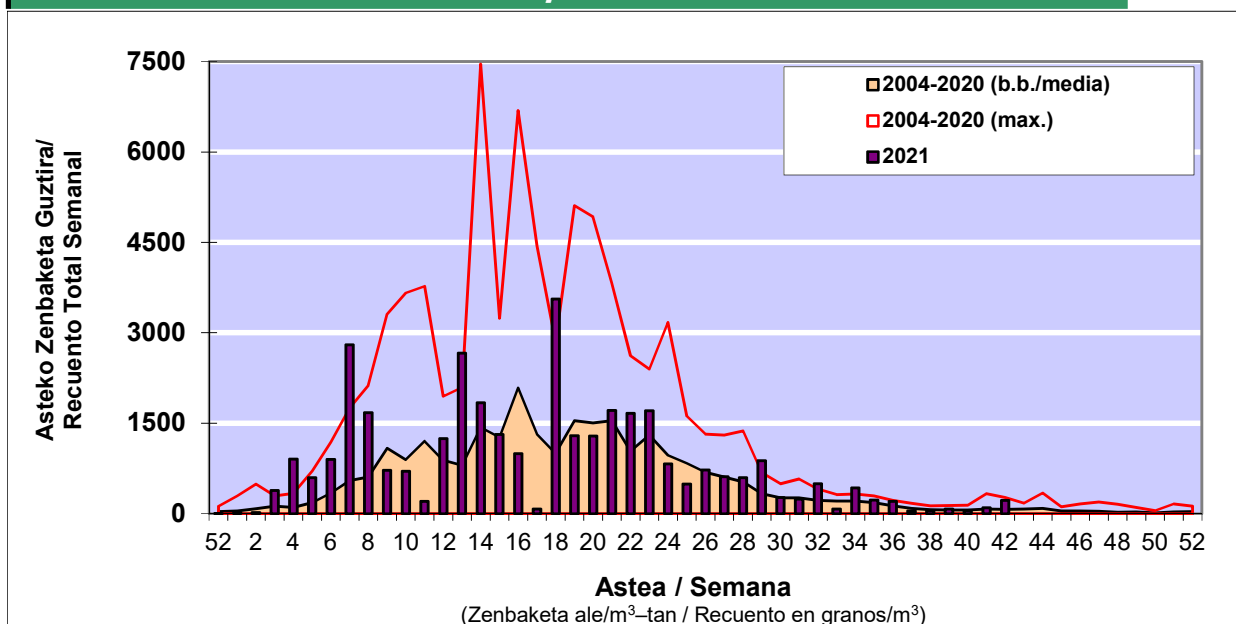

POLEN ZENBAKETA / RECUENTO DE POLEN

Osasun Sailaren Sarea / Red del Departamento de Salud

1. GAUR EGUNGO EGOERA / SITUACIÓN ACTUAL

		Astea/Semana	42
Estazioa / Estación	Vitoria - Gasteiz	18/10-24/10	2021

Polen mota interesgarriak / Tipos polínicos de interés	Zuhaitza-Landarea / Árbol-Planta	Egoera / Situación*	Hurrengo asterako joera / Tendencia próxima semana
E. Alternaria	Alternariaren esporak / Esporas	Baxua / Bajo	=
Urticaceas	Asuna-Horma-belarra/Ortiga-Pa	Baxua / Bajo	=
Cupresaceas /Taxaceas	Altzifrea-Hagina/Ciprés-Tejo	Baxua / Bajo	=
*Ebaluaketa irizpideak, "Red Española de Aerobiología"-ren arabera / Criterios de evaluación de acuerdo a la Red Española de Aerobiología			

2. ASTEKO ZENBAKETA GUZTIRA / RECUENTO TOTAL SEMANAL

Estazioa / Estación	Vitoria - Gasteiz

Asteko Zenbaketa Orokorra / Recuento Total Semanal