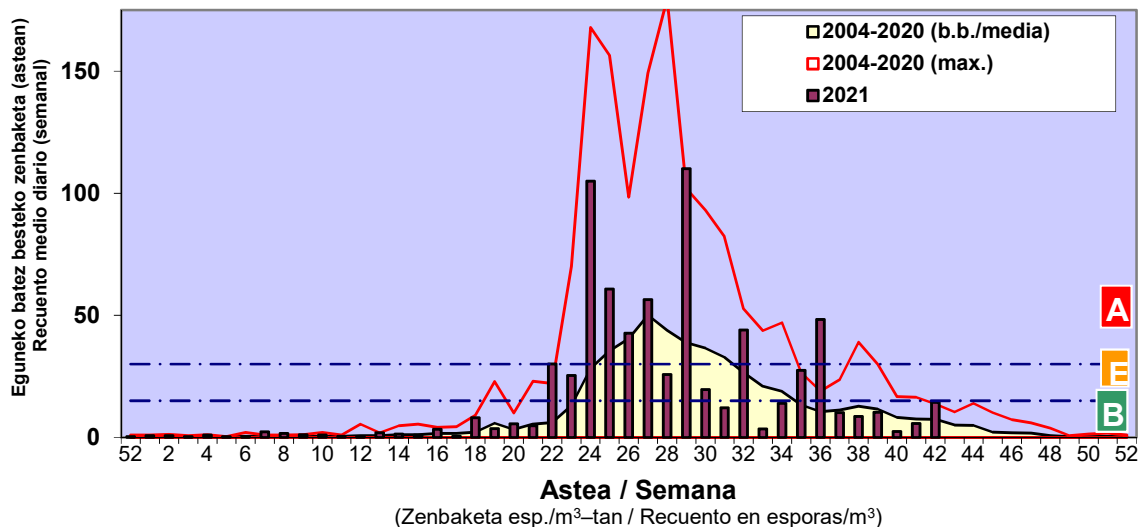

2021

Estazioa / Estación	Vitoria - Gasteiz						Astea/Semana	42
Mota / Tipo	Al / L 18/10/21	As / M 19/10/21	Az / X 20/10/21	Og / J 21/10/21	Or / V 22/10/21	Lr / S 23/10/21	Ig / D 24/10/21	b.b. / media
Acer								0
Foeniculum			1					0
Artemisia		1						0
Centaurea								0
Achillea	1	1						0
Taraxacum								0
Alnus								0
Betula								0
Corylus								0
Brassica		1						0
Sambucus								0
Chenop./Ama		1						0
Cupres./Taxa	23	92	49	1	1		10	25
Carex								0
Ericaceae		1						0
Mercurialis	1	3	1	1				1
Robinia								0
Castanea								0
Fagus								0
Quercus			1					0
Aesculus								0
Juglans								0
Laurus								0
Lilium								0
Magnolia								0
Acacia								0
Eucalyptus								0
Fraxinus								0
Ligustrum								0
Olea								0
Pinus								0
Cedrus		2	1	1	1	1		1
Plantago							1	0
Platanus								0
Gramineae	1				1			0
Rosacea								0
Rumex								0
Rhamnus								0
Populus								0
Salix								0
Tamarix								0
Tilia								0
Celtis								0
Ulmus								0
Urticaceae	2	1	4	1			1	1
Besterik/Otros	3	2	6	2	1			2
Esp. Alternaria	9	32	50	2		3	4	14
Guztira /Total	31	105	63	6	4	1	12	222

Zenbaketa ale/m3 – tan /
Recuento en granos/m3

■ Altua/Alto
■ Ertaina/Medio
■ Baxua/Bajo

4. POLEN MOTA INTERESGARRIAK / TIPOS POLÍNICOS DE INTERÉS

Estazioa / Estación Vitoria - Gasteiz

- Altua/Alto
- Ertaina/Medio
- Baxua/Bajo

E. ALTERNARIA

URTICA / PARIETARIA

CUPRESACEA / TAXACEA