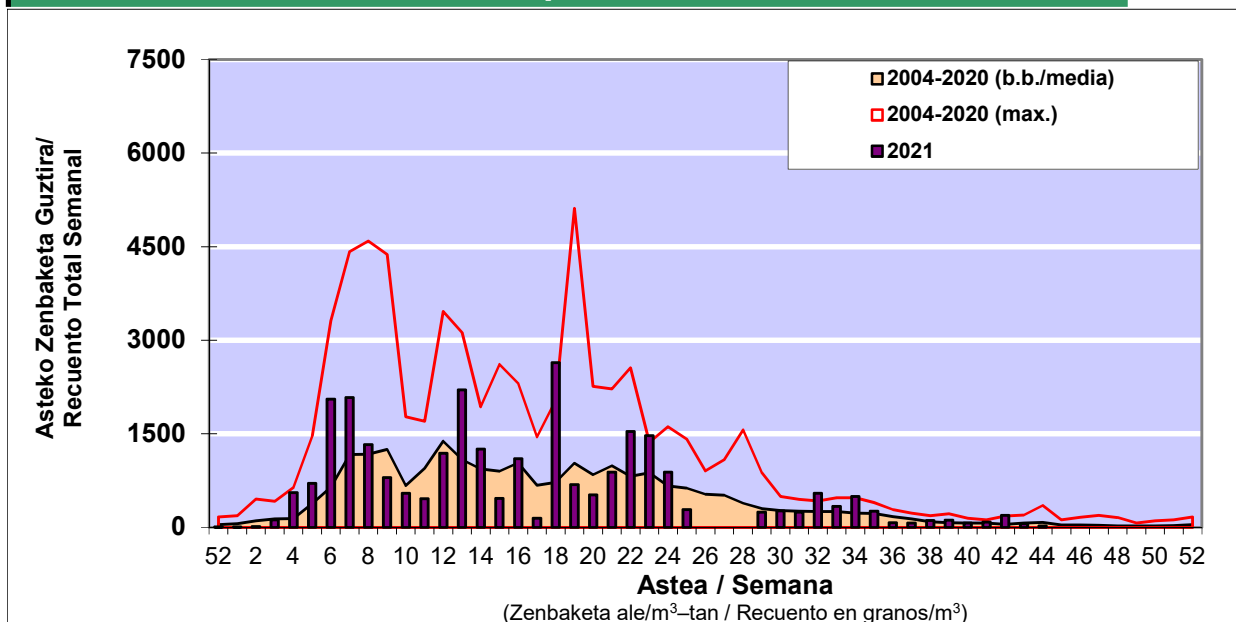

POLEN ZENBAKETA / RECUENTO DE POLEN

Osasun Sailaren Sarea / Red del Departamento de Salud

1. GAUR EGUNGO EGOERA / SITUACIÓN ACTUAL

		Astea/Semana	44
Estazioa / Estación	Bilbo- Bilbao	01/11-07/11	2021

Polen mota interesgarriak / Tipos polínicos de interés	Zuhaitza-Landarea / Árbol- Planta	Egoera / Situación*	Hurrengo asterako joera / Tendencia próxima semana
Urticaceas	Asuna-Horma-belarra/Ortiga- Parietaria	Baxua / Bajo	=
*Ebaluaketa irizpideak, "Red Española de Aerobiología"-ren arabera / Criterios de evaluación de acuerdo a la Red Española de Aerobiología			

2. ASTEKO ZENBAKETA GUZTIRA / RECUENTO TOTAL SEMANAL

Estazioa / Estación	Bilbo- Bilbao
----------------------------	----------------------

Asteko Zenbaketa Orokorra / Recuento Total Semanal

3. ASTEKO ZENBAKETA / RECUESTO SEMANAL