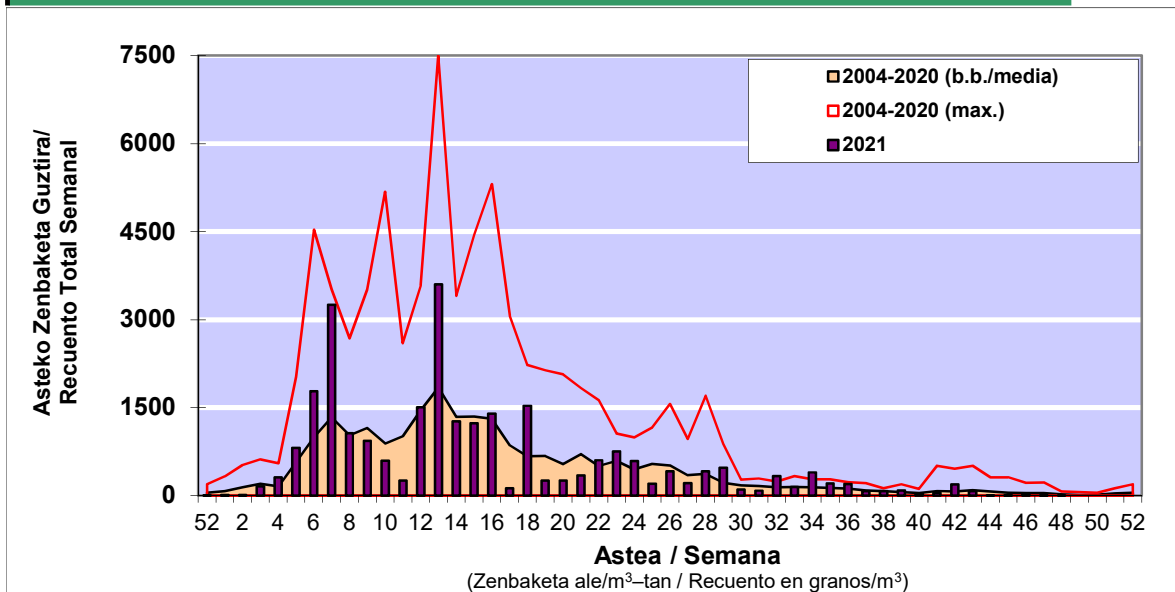

POLEN ZENBAKETA / RECUENTO DE POLEN
Osasun Sailaren Sarea / Red del Departamento de Salud

1. GAUR EGUNGO EGOERA / SITUACIÓN ACTUAL

		Astea/Semana	48
Estazioa / Estación	Donostia- San Sebastián	29/11-05/12	2021

Polen mota interesgarriak / Tipos polínicos de interés	Zuhaitza-Landarea / Árbol- Planta	Egoera / Situación*	Hurrengo asterako joera / Tendencia próxima semana

**Ebaluaketa irizpideak, "Red Española de Aerobiología"-ren arabera /
Criterios de evaluación de acuerdo a la Red Española de Aerobiología*

2. ASTEKO ZENBAKETA GUZTIRA / RECUENTO TOTAL SEMANAL

Estazioa / Estación	Donostia- San Sebastián

Asteko Zenbaketa Orokorra / Recuento Total Semanal