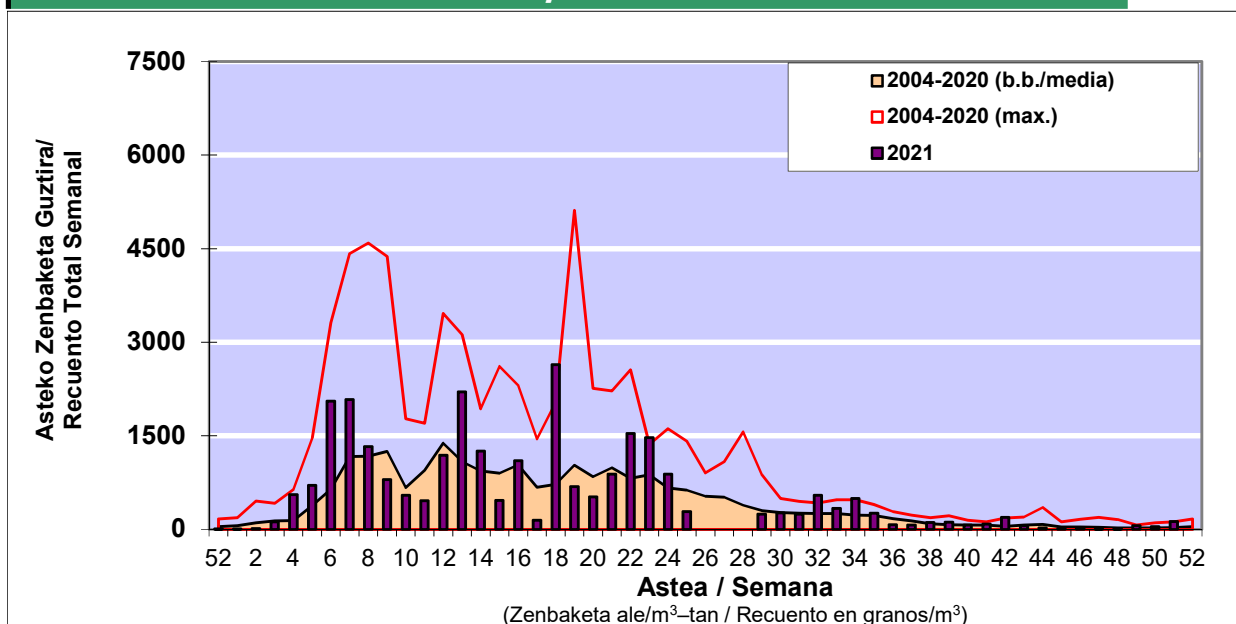

POLEN ZENBAKETA / RECUENTO DE POLEN

Osasun Sailaren Sarea / Red del Departamento de Salud

1. GAUR EGUNGO EGOERA / SITUACIÓN ACTUAL

		Astea/Semana	51
Estazioa / Estación	Bilbo- Bilbao	20/12-26/12	2021

Polen mota interesgarriak / Tipos polínicos de interés	Zuhaitza-Landarea / Árbol- Planta	Egoera / Situación*	Hurrengo asterako joera / Tendencia próxima semana
Corylus	Hurritza/Avellano	Baxua / Bajo	=
Cupresaceas /Taxaceas	Altzifrea-Hagina/Ciprés-Tejo	Baxua / Bajo	=
*Ebaluaketa irizpideak, "Red Española de Aerobiología"-ren arabera / Criterios de evaluación de acuerdo a la Red Española de Aerobiología			

2. ASTEKO ZENBAKETA GUZTIRA / RECUENTO TOTAL SEMANAL

Estazioa / Estación	Bilbo- Bilbao
----------------------------	----------------------

Asteako Zenbaketa Orokorra / Recuento Total Semanal

3. ASTEKO ZENBAKETA / RECUESTO SEMANAL

2021

Estazioa / Estación	Bilbo- Bilbao							Astea/Semana	51
Mota / Tipo	Al / L	As / M	Az / X	Og / J	Or / V	Lr / S	Ig / D	b.b. / media	
	20/12/21	21/12/21	22/12/21	23/12/21	24/12/21	25/12/21	26/12/21		
Acer								0	
Foeniculum								0	
Artemisia								0	
Centaurea								0	
Achillea								0	
Taraxacum								0	
Alnus								0	
Betula								0	
Corylus	7	4	16	6	5	1	16	8	
Brassica								0	
Sambucus								0	
Chenop./Ama								0	
Cupres./Taxa	7	14	13	2	8	2	5	7	
Carex								0	
Ericaceae	1							0	
Mercurialis								0	
Robinia								0	
Castanea								0	
Fagus								0	
Quercus								0	
Aesculus								0	
Juglans								0	
Laurus								0	
Lilium								0	
Magnolia								0	
Acacia								0	
Eucalyptus				1				0	
Fraxinus								0	
Ligustrum								0	
Olea								0	
Pinus								0	
Cedrus			1		1	1		0	
Plantago								0	
Platanus								0	
Gramineae	1	2	1	2			1	1	
Rosacea								0	
Rumex								0	
Rhamnus								0	
Populus								0	
Salix								0	
Tamarix								0	
Tilia								0	
Celtis								0	
Ulmus								0	
Urticaceae	1	1	2	1	1		1	1	
Besterik/Otros	1				1			0	
Esp. Alternaria		1						0	
Guztira /Total	18	21	33	12	16	4	23	127	