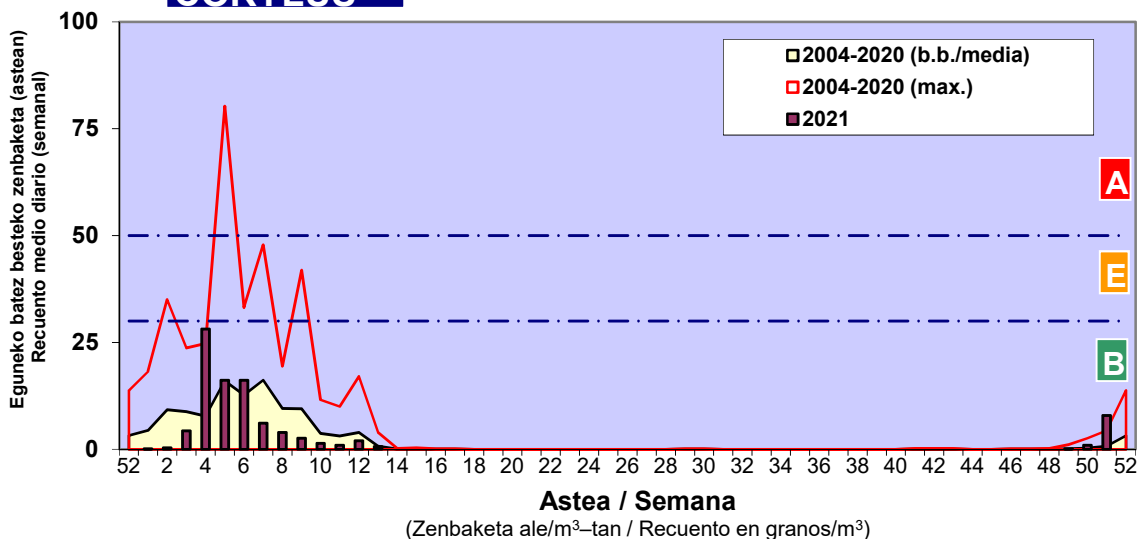

4. POLEN MOTA INTERESGARRIAK / TIPOS POLÍNICOS DE INTERÉS

Estazioa / Estación

Bilbo- Bilbao

- Altua/Alto
- Ertaina/Medio
- Baxua/Bajo

CORYLUS