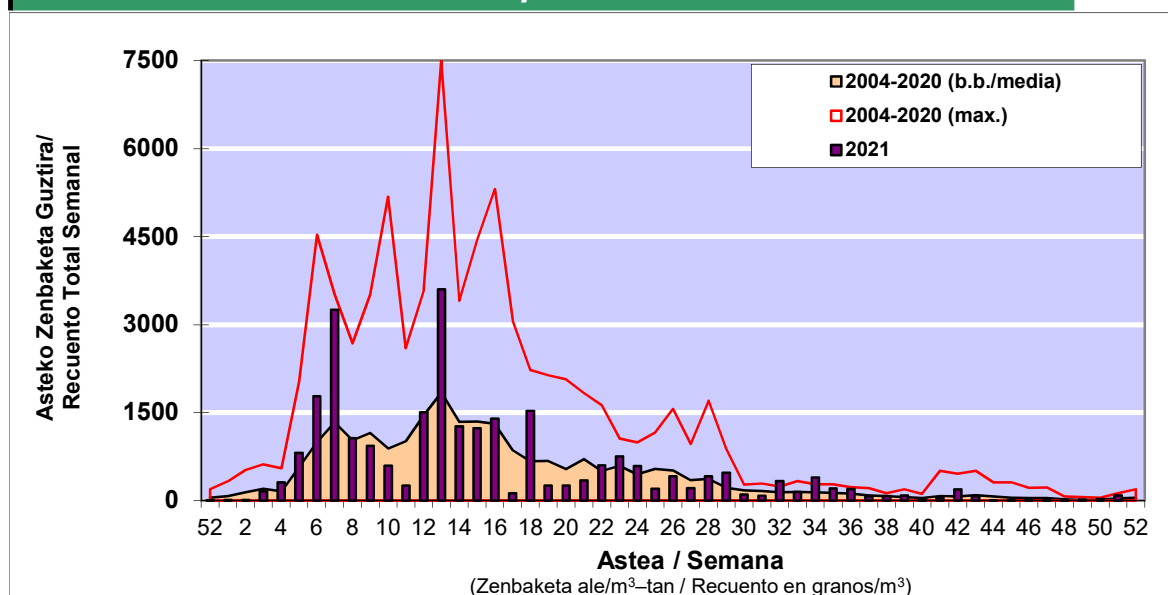

POLEN ZENBAKETA / RECuento DE POLEN

Osasun Sailaren Sarea / Red del Departamento de Salud

1. GAUR EGUNGO EGOERA / SITUACIÓN ACTUAL

		Astea/Semana	51
Estazioa / Estación	Donostia- San Sebastián	20/12-26/12	2021

Polen mota interesgarriak / Tipos polínicos de interés	Zuhaitza-Landarea / Árbol- Planta	Egoera / Situación*	Hurrengo asterako joera / Tendencia próxima semana
<i>Corylus</i>	Hurritza/Avellano	Baxua / Bajo	=
<i>Cupresaceas /Taxaceas</i>	Altzifrea-Hagina/Ciprés-Tejo	Baxua / Bajo	=
*Ebaluaketa irizpideak, "Red Española de Aerobiología"-ren arabera / Criterios de evaluación de acuerdo a la Red Española de Aerobiología			

2. ASTEKO ZENBAKETA GUZTIRA / RECuento TOTAL SEMANAL

Estazioa / Estación	Donostia- San Sebastián

Asteko Zenbaketa Orokorra / Recuento Total Semanal