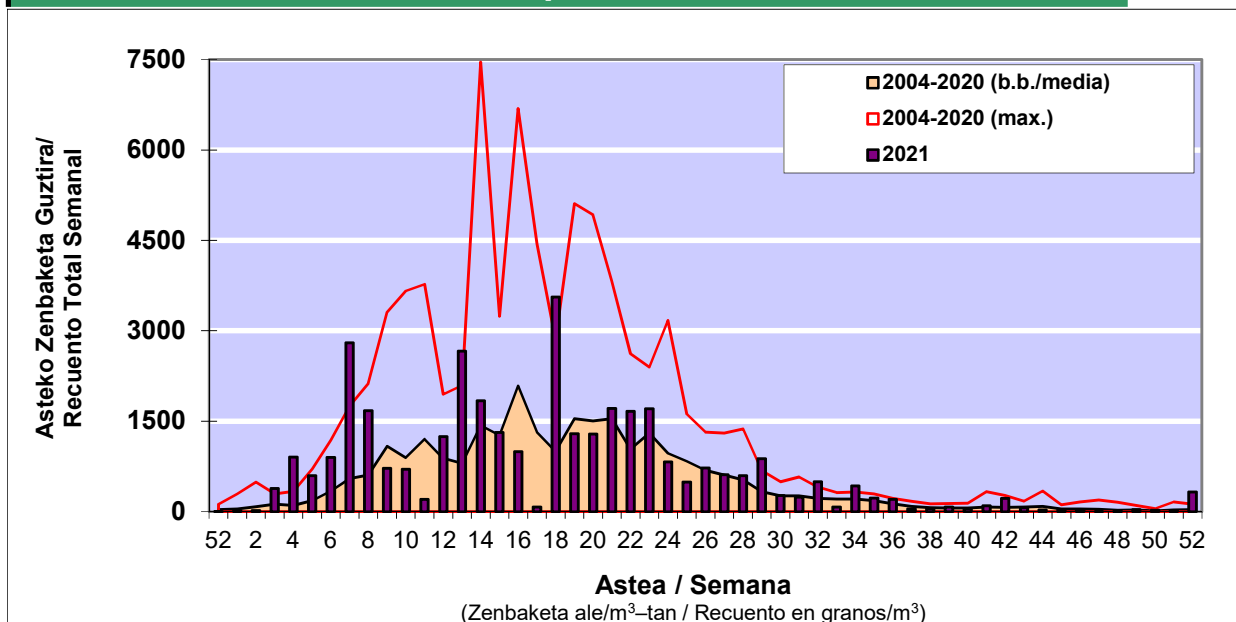

### 1. GAUR EGUNGO EGOERA / SITUACIÓN ACTUAL

		<b>Astea/Semana</b>	<b>52</b>
<b>Estazioa / Estación</b>	<b>Vitoria - Gasteiz</b>	<b>27/12-02/01</b>	<b>2021</b>

Polen mota interesgarriak / Tipos polínicos de interés	Zuhaitza-Landarea / Árbol-Planta	Egoera / Situación*	Hurrengo asterako joera / Tendencia próxima semana
<b>Corylus</b>	Hurritza/Avellano	<b>Baxua / Bajo</b>	=
<b>Cupresaceas /Taxaceas</b>	Altzifrea-Hagina/Ciprés-Tejo	<b>Baxua / Bajo</b>	=
*Ebaluaketa irizpideak, "Red Española de Aerobiología"-ren arabera / Criterios de evaluación de acuerdo a la Red Española de Aerobiología			

### 2. ASTEKO ZENBAKETA GUZTIRA / RECUENTO TOTAL SEMANAL

<b>Estazioa / Estación</b>	<b>Vitoria - Gasteiz</b>
----------------------------	--------------------------

#### Asteko Zenbaketa Orokorra / Recuento Total Semanal