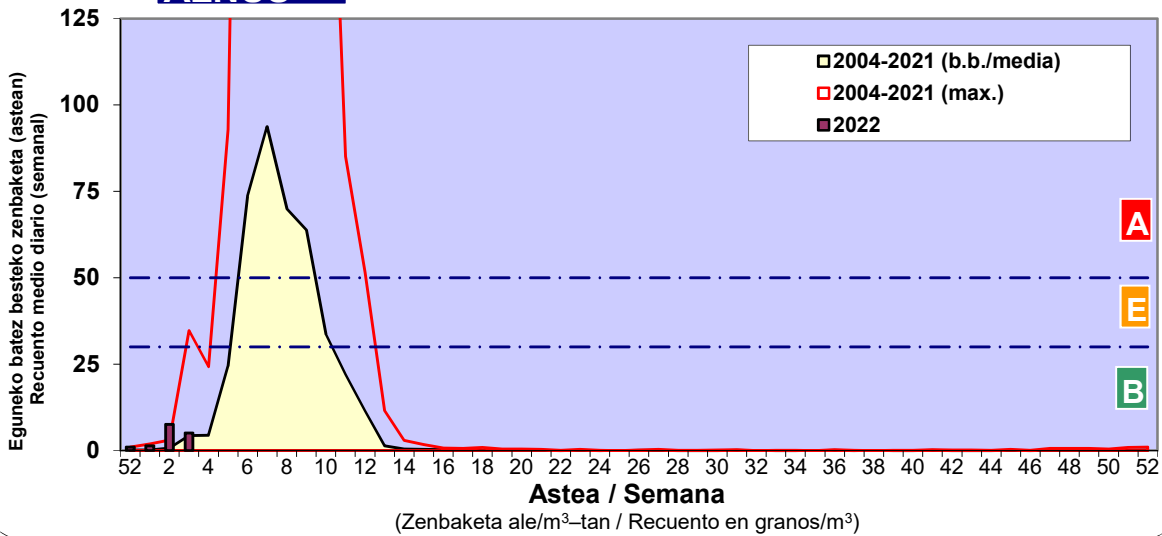

3. ASTEKO ZENBAKETA / RECUESTO SEMANAL

2022

Estazioa / Estación	Donostia- San Sebastián							Astea/Semana	3
Mota / Tipo	Al / L	As / M	Az / X	Og / J	Or / V	Lr / S	Ig / D	b.b. / media	
	17/01/22	18/01/22	19/01/22	20/01/22	21/01/22	22/01/22	23/01/22		
Acer								0	
Foeniculum								0	
Artemisia								0	
Centaurea								0	
Achillea								0	
Taraxacum								0	
Alnus	2	1	1		5	5	22	5	
Betula								0	
Corylus	13	2	2		11	15	32	11	
Brassica								0	
Sambucus								0	
Chenop./Ama								0	
Cupres./Taxa	2	1	1		1		18	3	
Carex								0	
Ericaceae								0	
Mercurialis							2	0	
Robinia								0	
Castanea								0	
Fagus								0	
Quercus								0	
Aesculus								0	
Juglans								0	
Laurus								0	
Lilium								0	
Magnolia								0	
Acacia								0	
Eucalyptus								0	
Fraxinus						1		0	
Ligustrum								0	
Olea								0	
Pinus	2	1	7	9	21	1	24	9	
Cedrus								0	
Plantago								0	
Platanus								0	
Gramineae	2				1			0	
Rosacea								0	
Rumex								0	
Rhamnus								0	
Populus								0	
Salix								0	
Tamarix								0	
Tilia								0	
Celtis								0	
Ulmus								0	
Urticaceae								0	
Besterik/Otros								0	
Esp. Alternaria								0	
Guztira /Total	21	5	11	9	39	22	98	205	

Zenbaketa ale/m³ – tan /
Recuento en granos/m³

■ Altua/Alto
■ Ertaina/Medio
□ Baxua/Bajo

4. POLEN MOTA INTERESGARRIAK / TIPOS POLÍNICOS DE INTERÉS

Estazioa / Estación Donostia- San Sebastián

- Altua/Alto
- Ertaina/Medio
- Baxua/Bajo

CUPRESACEA / TAXACEA

ALNUS

CORYLUS

Estazioa / Estación

Donostia- San Sebastián

- Altua/Alto
- Ertaina/Medio
- Baxua/Bajo