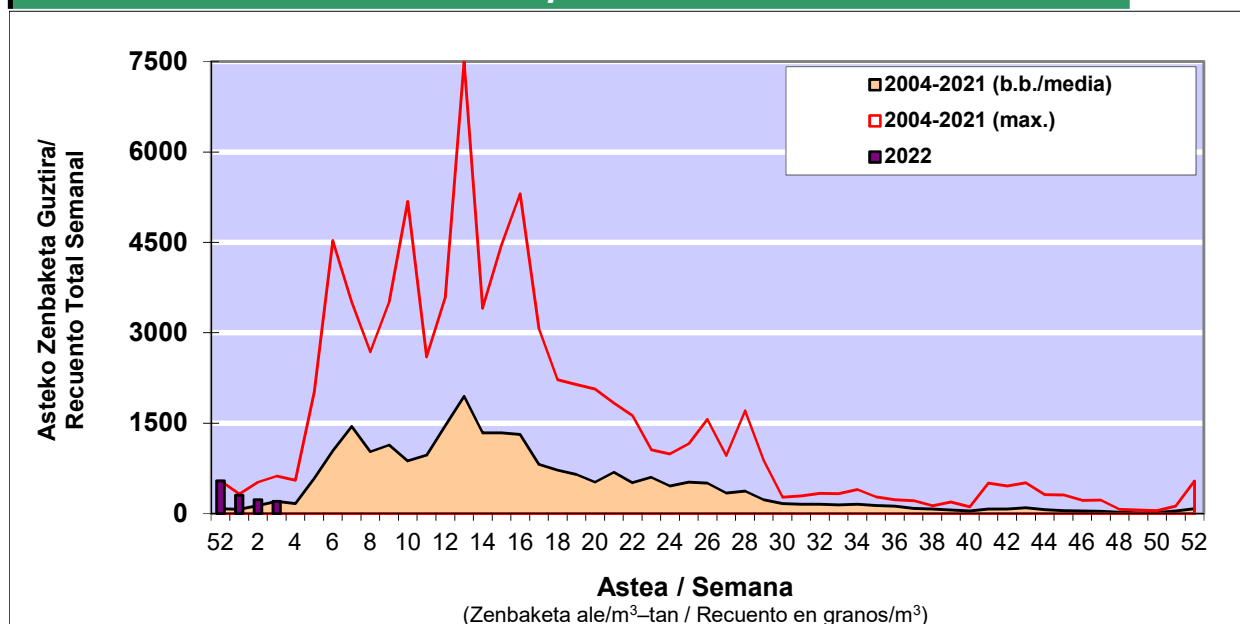

POLEN ZENBAKETA / RECUENTO DE POLEN

Osasun Sailaren Sarea / Red del Departamento de Salud

1. GAUR EGUNGO EGOERA / SITUACIÓN ACTUAL

		Astea/Semana	3
Estazioa / Estación	Donostia- San Sebastián	17/01-23/01	2022

Polen mota interesgarriak / Tipos polínicos de interés	Zuhaitza-Landarea / Árbol-Planta	Egoera / Situación*	Hurrengo asterako joera / Tendencia próxima semana
Cupresaceas /Taxaceas	Altzifrea-Hagina/Ciprés-Tejo	Baxua / Bajo	=
Alnus	Haltza/Aliso	Baxua / Bajo	=
Corylus	Hurritza/Avellano	Baxua / Bajo	▲
Pinus	Pinua/Pino	Baxua / Bajo	=
*Ebaluaketa irizpideak, "Red Española de Aerobiología"-ren arabera / Criterios de evaluación de acuerdo a la Red Española de Aerobiología			

2. ASTEKO ZENBAKETA GUZTIRA / RECUENTO TOTAL SEMANAL

Estazioa / Estación	Donostia- San Sebastián

Asteko Zenbaketa Orokorra / Recuento Total Semanal