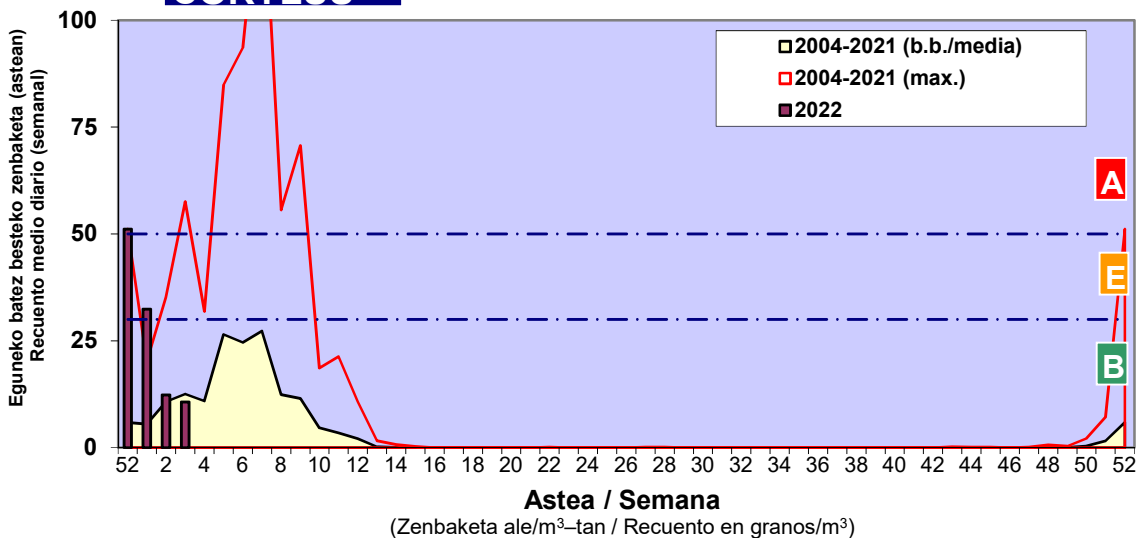

3. ASTEKO ZENBAKETA / RECUESTO SEMANAL

2022

Estazioa / Estación	Donostia- San Sebastián							Astea/Semana	3
Mota / Tipo	Al / L	As / M	Az / X	Og / J	Or / V	Lr / S	Ig / D	b.b. / media	
	17/01/22	18/01/22	19/01/22	20/01/22	21/01/22	22/01/22	23/01/22		
Acer								0	
Foeniculum								0	
Artemisia								0	
Centaurea								0	
Achillea								0	
Taraxacum								0	
Alnus	2	1	1		5	5	22	5	
Betula								0	
Corylus	13	2	2		11	15	32	11	
Brassica								0	
Sambucus								0	
Chenop./Ama								0	
Cupres./Taxa	2	1	1		1		18	3	
Carex								0	
Ericaceae								0	
Mercurialis							2	0	
Robinia								0	
Castanea								0	
Fagus								0	
Quercus								0	
Aesculus								0	
Juglans								0	
Laurus								0	
Lilium								0	
Magnolia								0	
Acacia								0	
Eucalyptus								0	
Fraxinus						1		0	
Ligustrum								0	
Olea								0	
Pinus	2	1	7	9	21	1	24	9	
Cedrus								0	
Plantago								0	
Platanus								0	
Gramineae	2				1			0	
Rosacea								0	
Rumex								0	
Rhamnus								0	
Populus								0	
Salix								0	
Tamarix								0	
Tilia								0	
Celtis								0	
Ulmus								0	
Urticaceae								0	
Besterik/Otros								0	
Esp. Alternaria								0	
Guztira /Total	21	5	11	9	39	22	98	205	

Zenbaketa ale/m³ – tan /
Recuento en granos/m³

■ Altua/Alto
■ Ertaina/Medio
□ Baxua/Bajo

4. POLEN MOTA INTERESGARRIAK / TIPOS POLÍNICOS DE INTERÉS

Estazioa / Estación Donostia- San Sebastián

- Altua/Alto
- Ertaina/Medio
- Baxua/Bajo

CUPRESACEA / TAXACEA

ALNUS

CORYLUS

Estazioa / Estación

Donostia- San Sebastián

- Altua/Alto
- Ertaina/Medio
- Baxua/Bajo