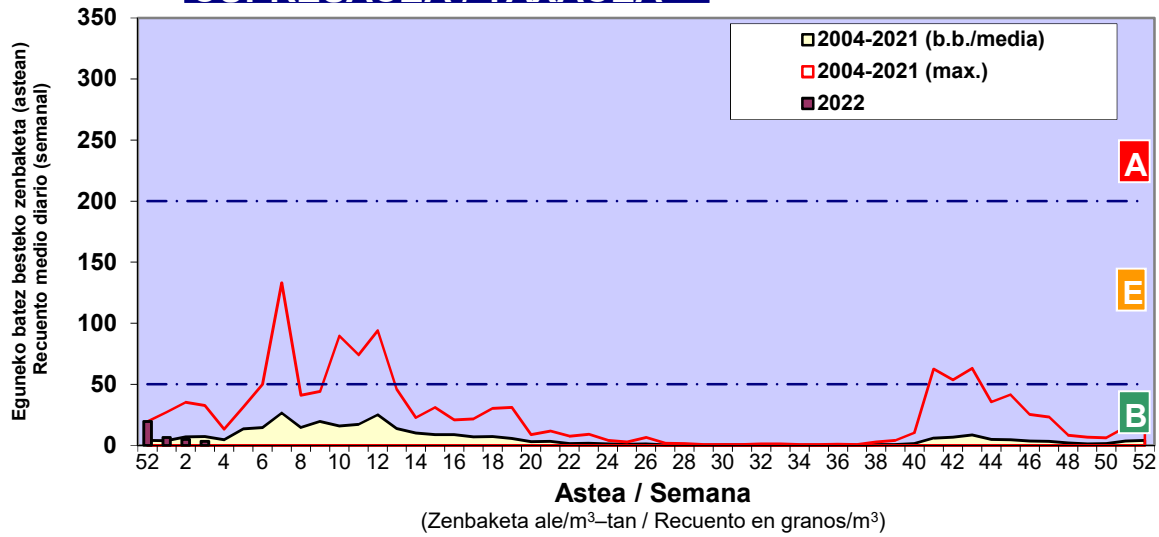

4. POLEN MOTA INTERESGARRIAK / TIPOS POLÍNICOS DE INTERÉS

Estazioa / Estación Donostia- San Sebastián

- Altua/Alto
- Ertaina/Medio
- Baxua/Bajo

CUPRESACEA / TAXACEA