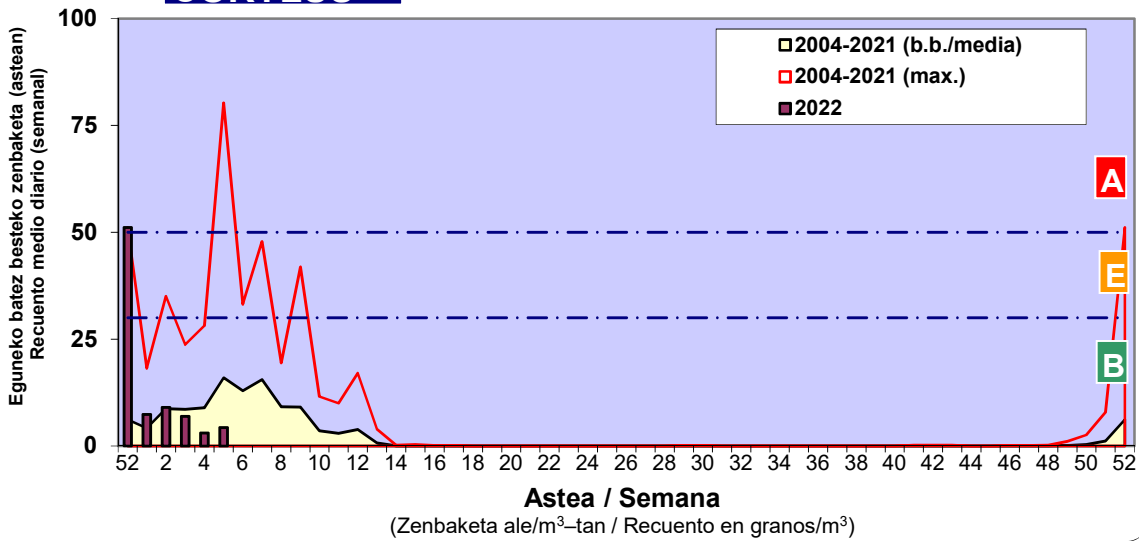

2022

Estazioa / Estación	Bilbo- Bilbao							Astea/Semana	5
Mota / Tipo	31/01/22	1/02/22	2/02/22	3/02/22	4/02/22	5/02/22	6/02/22	b.b. / media	
Acer								0	
Foeniculum								0	
Artemisia								0	
Centaurea								0	
Achillea								0	
Taraxacum								0	
Alnus	4		7	13	10	8	15	8	
Betula								0	
Corylus	1		9	11	2	2	5	4	
Brassica								0	
Sambucus								0	
Chenop./Ama								0	
Cupres./Taxa	10	5	12	28	7	9	7	11	
Carex								0	
Ericaceae	1							0	
Mercurialis				1			1	0	
Robinia								0	
Castanea								0	
Fagus								0	
Quercus			1					0	
Aesculus								0	
Juglans								0	
Laurus								0	
Lilium								0	
Magnolia								0	
Acacia								0	
Eucalyptus	1		1	1			1	1	
Fraxinus	1	2		2	2	1		1	
Ligustrum								0	
Olea								0	
Pinus	37	14	343	131	16	41	278	123	
Cedrus								0	
Plantago								0	
Platanus								0	
Gramineae	1					1	1	0	
Rosacea								0	
Rumex								0	
Rhamnus								0	
Populus								0	
Salix						1	4	1	
Tamarix								0	
Tilia								0	
Celtis								0	
Ulmus								0	
Urticaceae			1	3		1	1	1	
Besterik/Otros		1	1					0	
Esp. Alternaria								0	
Guztira /Total	56	22	375	190	37	64	313	1057	

Zenbaketa ale/m3 – tan /
Recuento en granos/m3

■ Altua/Alto
■ Ertaina/Medio
■ Baxua/Bajo

4. POLEN MOTA INTERESGARRIAK / TIPOS POLÍNICOS DE INTERÉS

Estazioa / Estación

Bilbo- Bilbao

- Altua/Alto
- Ertaina/Medio
- Baxua/Bajo

CUPRESACEA / TAXACEA

CORYLUS

URTICA / PARIETARIA

Estazioa / Estación

Bilbo- Bilbao

- Altua/Alto
- Ertaina/Medio
- Baxua/Bajo