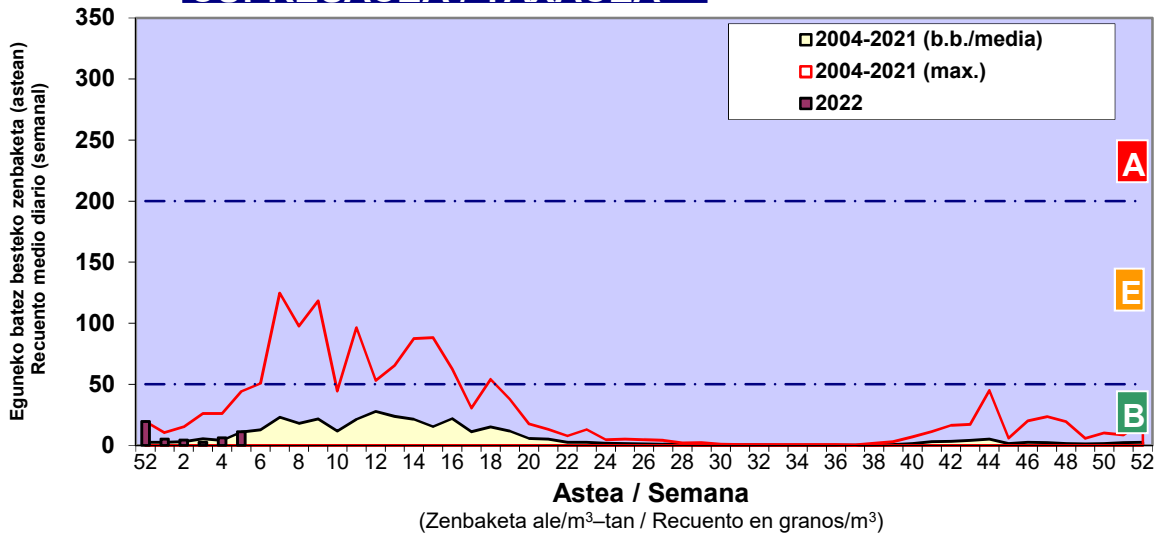

2022

Estazioa / Estación	Bilbo- Bilbao							Astea/Semana	5
Mota / Tipo	31/01/22	1/02/22	2/02/22	3/02/22	4/02/22	5/02/22	6/02/22	b.b. / media	
Acer								0	
Foeniculum								0	
Artemisia								0	
Centaurea								0	
Achillea								0	
Taraxacum								0	
Alnus	4		7	13	10	8	15	8	
Betula								0	
Corylus	1		9	11	2	2	5	4	
Brassica								0	
Sambucus								0	
Chenop./Ama								0	
Cupres./Taxa	10	5	12	28	7	9	7	11	
Carex								0	
Ericaceae	1							0	
Mercurialis				1			1	0	
Robinia								0	
Castanea								0	
Fagus								0	
Quercus			1					0	
Aesculus								0	
Juglans								0	
Laurus								0	
Lilium								0	
Magnolia								0	
Acacia								0	
Eucalyptus	1		1	1			1	1	
Fraxinus	1	2		2	2	1		1	
Ligustrum								0	
Olea								0	
Pinus	37	14	343	131	16	41	278	123	
Cedrus								0	
Plantago								0	
Platanus								0	
Gramineae	1					1	1	0	
Rosacea								0	
Rumex								0	
Rhamnus								0	
Populus								0	
Salix						1	4	1	
Tamarix								0	
Tilia								0	
Celtis								0	
Ulmus								0	
Urticaceae			1	3		1	1	1	
Besterik/Otros		1	1					0	
Esp. Alternaria								0	
Guztira /Total	56	22	375	190	37	64	313	1057	

Zenbaketa ale/m3 – tan /
Recuento en granos/m3

■ Altua/Alto
■ Ertaina/Medio
■ Baxua/Bajo

4. POLEN MOTA INTERESGARRIAK / TIPOS POLÍNICOS DE INTERÉS

Estazioa / Estación

Bilbo- Bilbao

- Altua/Alto
- Ertaina/Medio
- Baxua/Bajo

CUPRESACEA / TAXACEA

CORYLUS

URTICA / PARIETARIA

Estazioa / Estación

Bilbo- Bilbao

- Altua/Alto
- Ertaina/Medio
- Baxua/Bajo