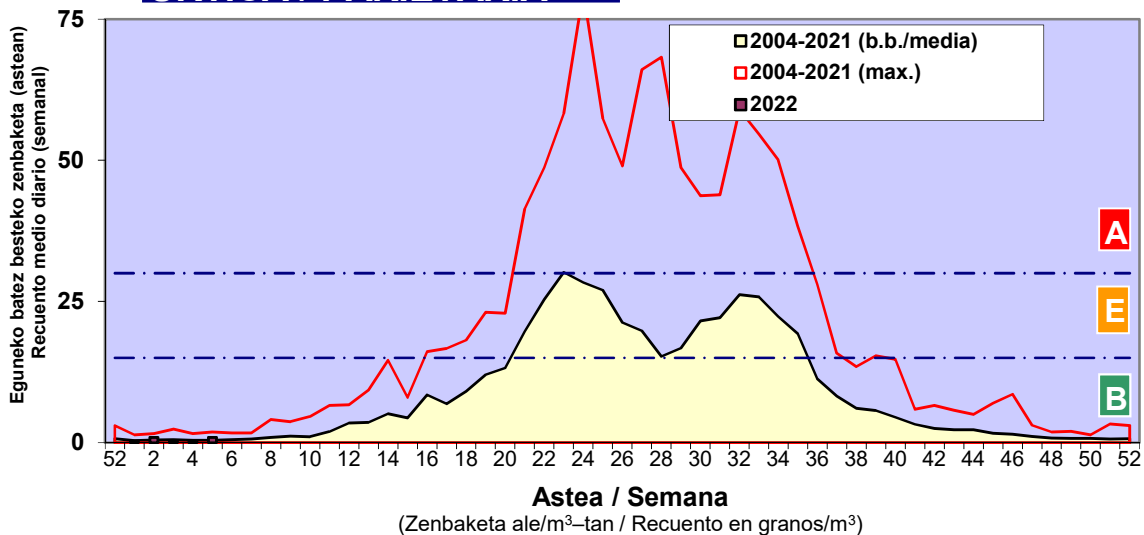

2022

Estazioa / Estación	Bilbo- Bilbao							Astea/Semana	5
Mota / Tipo	31/01/22	1/02/22	2/02/22	3/02/22	4/02/22	5/02/22	6/02/22	b.b. / media	
Acer								0	
Foeniculum								0	
Artemisia								0	
Centaurea								0	
Achillea								0	
Taraxacum								0	
Alnus	4		7	13	10	8	15	8	
Betula								0	
Corylus	1		9	11	2	2	5	4	
Brassica								0	
Sambucus								0	
Chenop./Ama								0	
Cupres./Taxa	10	5	12	28	7	9	7	11	
Carex								0	
Ericaceae	1							0	
Mercurialis				1			1	0	
Robinia								0	
Castanea								0	
Fagus								0	
Quercus			1					0	
Aesculus								0	
Juglans								0	
Laurus								0	
Lilium								0	
Magnolia								0	
Acacia								0	
Eucalyptus	1		1	1			1	1	
Fraxinus	1	2		2	2	1		1	
Ligustrum								0	
Olea								0	
Pinus	37	14	343	131	16	41	278	123	
Cedrus								0	
Plantago								0	
Platanus								0	
Gramineae	1					1	1	0	
Rosacea								0	
Rumex								0	
Rhamnus								0	
Populus								0	
Salix						1	4	1	
Tamarix								0	
Tilia								0	
Celtis								0	
Ulmus								0	
Urticaceae			1	3		1	1	1	
Besterik/Otros		1	1					0	
Esp. Alternaria								0	
Guztira /Total	56	22	375	190	37	64	313	1057	

Zenbaketa ale/m3 – tan /
Recuento en granos/m3

■ Altua/Alto
■ Ertaina/Medio
■ Baxua/Bajo

4. POLEN MOTA INTERESGARRIAK / TIPOS POLÍNICOS DE INTERÉS

Estazioa / Estación

Bilbo- Bilbao

- Altua/Alto
- Ertaina/Medio
- Baxua/Bajo

CUPRESACEA / TAXACEA

CORYLUS

URTICA / PARIETARIA

Estazioa / Estación

Bilbo- Bilbao

- Altua/Alto
- Ertaina/Medio
- Baxua/Bajo