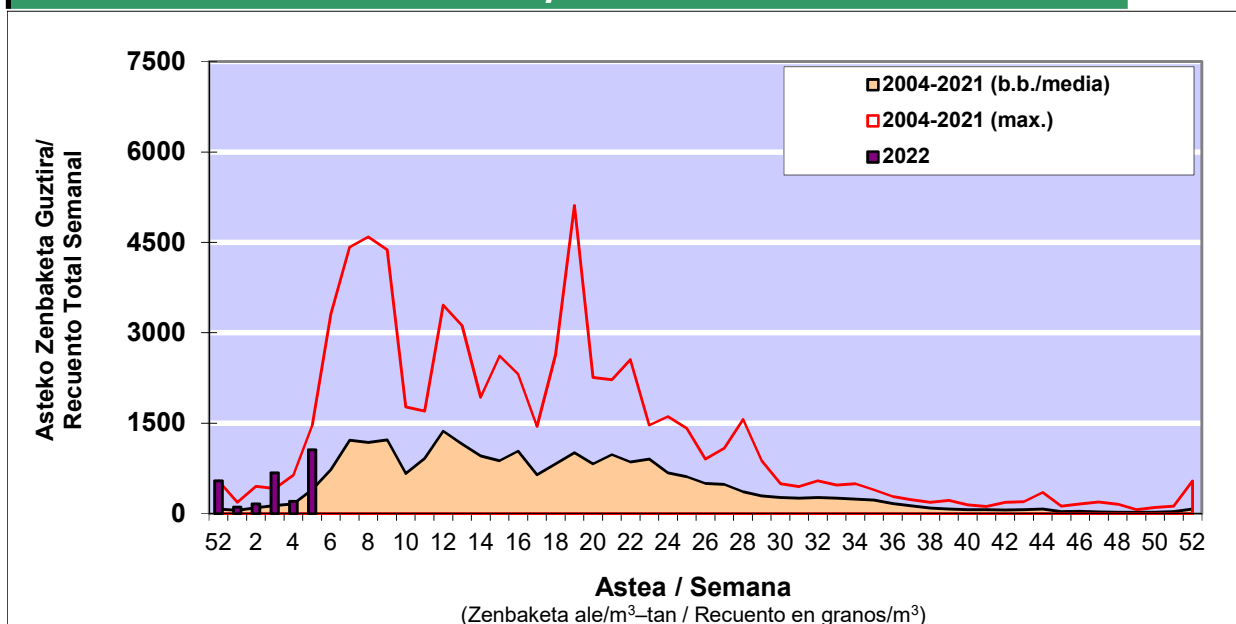

POLEN ZENBAKETA / RECUENTO DE POLEN

Osasun Sailaren Sarea / Red del Departamento de Salud

1. GAUR EGUNGO EGOERA / SITUACIÓN ACTUAL

		Astea/Semana	5
Estazioa / Estación	Bilbo- Bilbao	31/01-06/02	2022

Polen mota interesgarriak / Tipos polínicos de interés	Zuhaitza-Landarea / Árbol-Planta	Egoera / Situación*	Hurrengo asterako joera / Tendencia próxima semana
Cupresaceas /Taxaceas	Altzifrea-Hagina/Ciprés-Tejo	Baxua / Bajo	=
Corylus	Hurritza/Avellano	Baxua / Bajo	▲
Urticaceas	Asuna-Horma-belarra/Ortiga-Pa	Baxua / Bajo	=
Pinus	Pinua/Pino	Ertaina / Medio	=
Alnus	Haltza/Aliso	Baxua / Bajo	▲
Fraxinus	Lizarra/Fresno	Baxua / Bajo	=
*Ebaluaketa irizpideak, "Red Española de Aerobiología"-ren arabera / Criterios de evaluación de acuerdo a la Red Española de Aerobiología			

2. ASTEKO ZENBAKETA GUZTIRA / RECUENTO TOTAL SEMANAL

Estazioa / Estación	Bilbo- Bilbao
----------------------------	----------------------

Asteko Zenbaketa Orokorra / Recuento Total Semanal

3. ASTEKO ZENBAKETA / RECUESTO SEMANAL